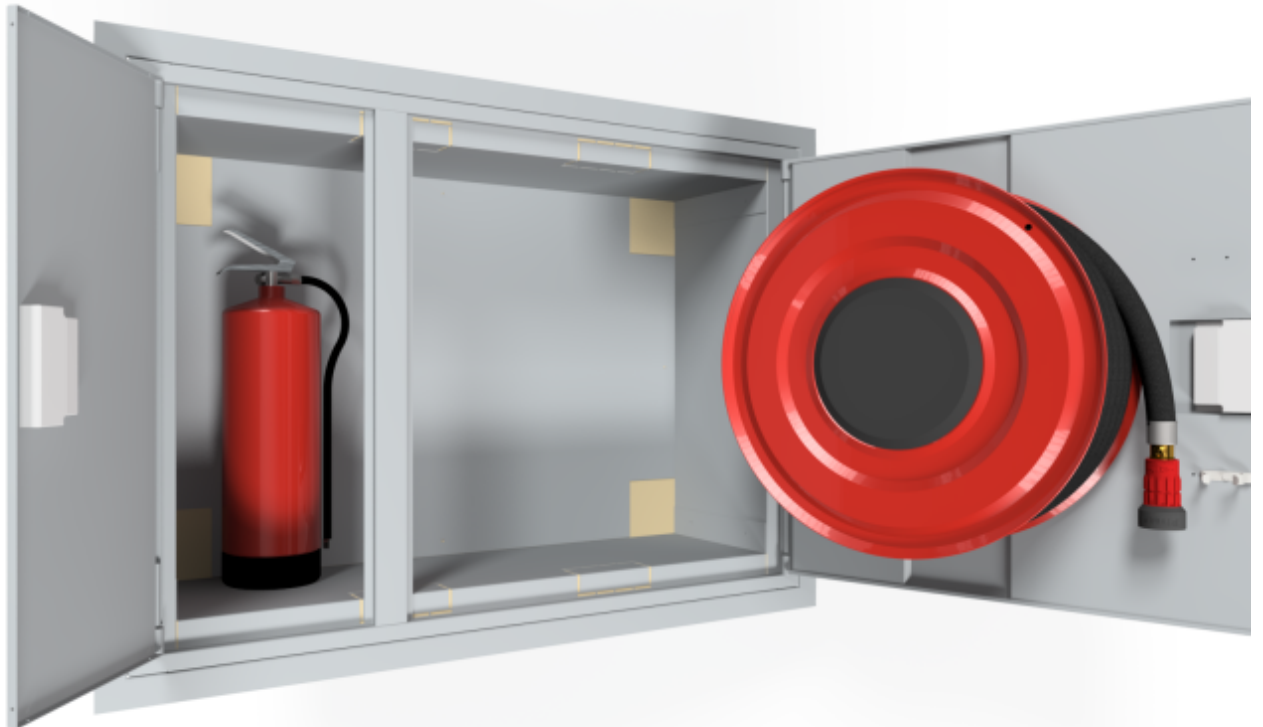

PV-114E6 pal.erist., harmaa - Paloeristetty pikapalopostikaappi

PV-114E6 pal.erist., harmaa - Paloeristetty pikapalopostikaappi

Paloeristetty pikapalopostikaappi, Hinta ilman letkuyhdistelmää. Valitse letkuyhdistelmä alta. HUOM! CE-merkityn EN-671 hyväksytyn pikapalopostin maksimi letkupituus 30m.

Seinämät eristetty sisäpuolelta A1-luokan paloeristelevyillä ovea lukuun ottamatta. Vastaa muuten materiaaleiltaan ja mitoitukseltaan perusmallia. Hinta ilman letkua ja suihkuputkea. Valitse letkuyhdistelmä täältä. Maksimi 19mm/45m tai 25mm/30m.

Ominaisuudet

LVI-numero	2954840
EN 671-1 / 2012 hyväksytty	kyllä
Väri	Harmaa (RAL 7040)
Korkeus (mm)	790
Leveys (mm)	1150
Syvyys (mm)	350