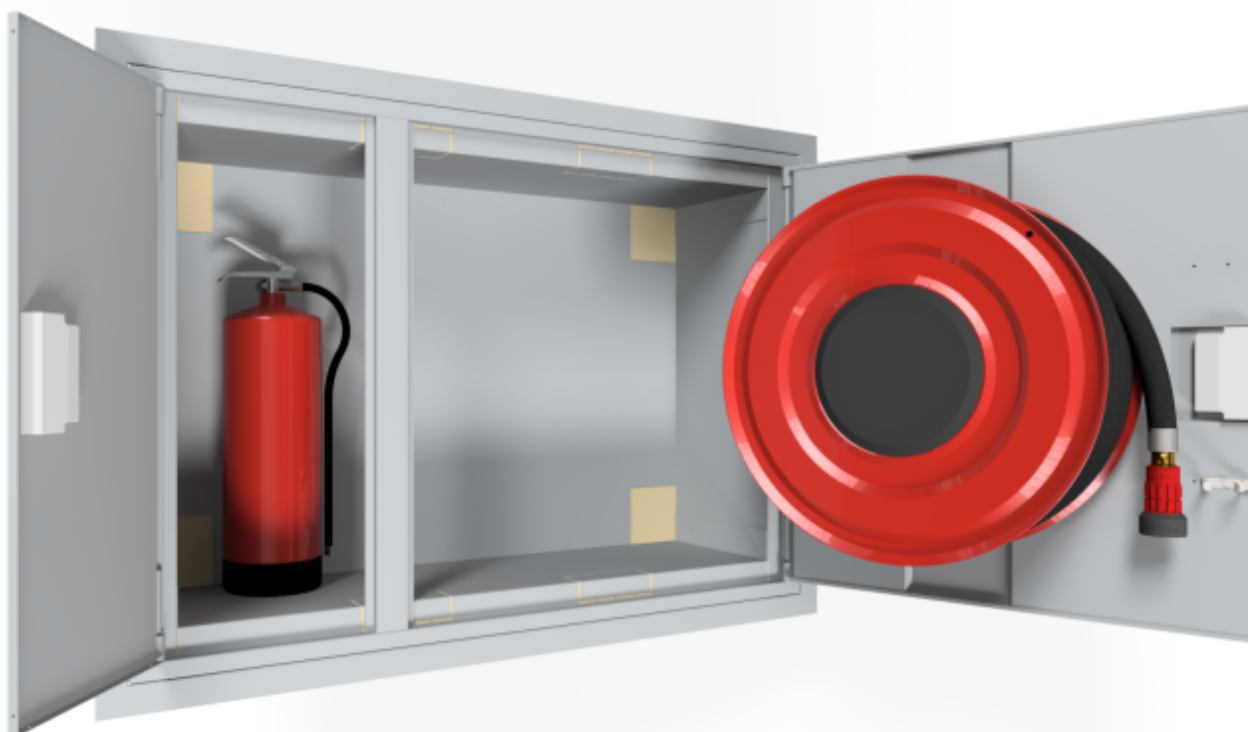

**PV-114E6 pal.erist., harmaa - Paloeristetty pikapalopostikaappi**

---

## PV-114E6 pal.erist., harmaa - Paloeristetty pikapalopostikaappi

Paloeristetty pikapalopostikaappi, Hinta ilman letkuyhdistelmää. Valitse letkuyhdistelmä alta. HUOM! CE-merkityn EN-671 hyväksytyn pikapalopostin maksimi letkupituus 30m. Huomio: Tuote ei ole paloluokiteltu.

Seinämät eristetty sisäpuolelta A1-luokan paloeristelevyillä ovea lukuun ottamatta. Vastaa muuten materiaaleiltaan ja mitoitukseltaan perusmallia. Hinta ilman letkua ja suihkuputkea. Valitse letkuyhdistelmä täältä. Maksimi 19mm/45m tai 25mm/30m.

### Ominaisuudet

LVI-numero	2954840
EN 671-1 / 2012 hyväksytty	kyllä
Väri	Harmaa (RAL 7040)
Korkeus (mm)	790
Leveys (mm)	1150
Syvyys (mm)	350