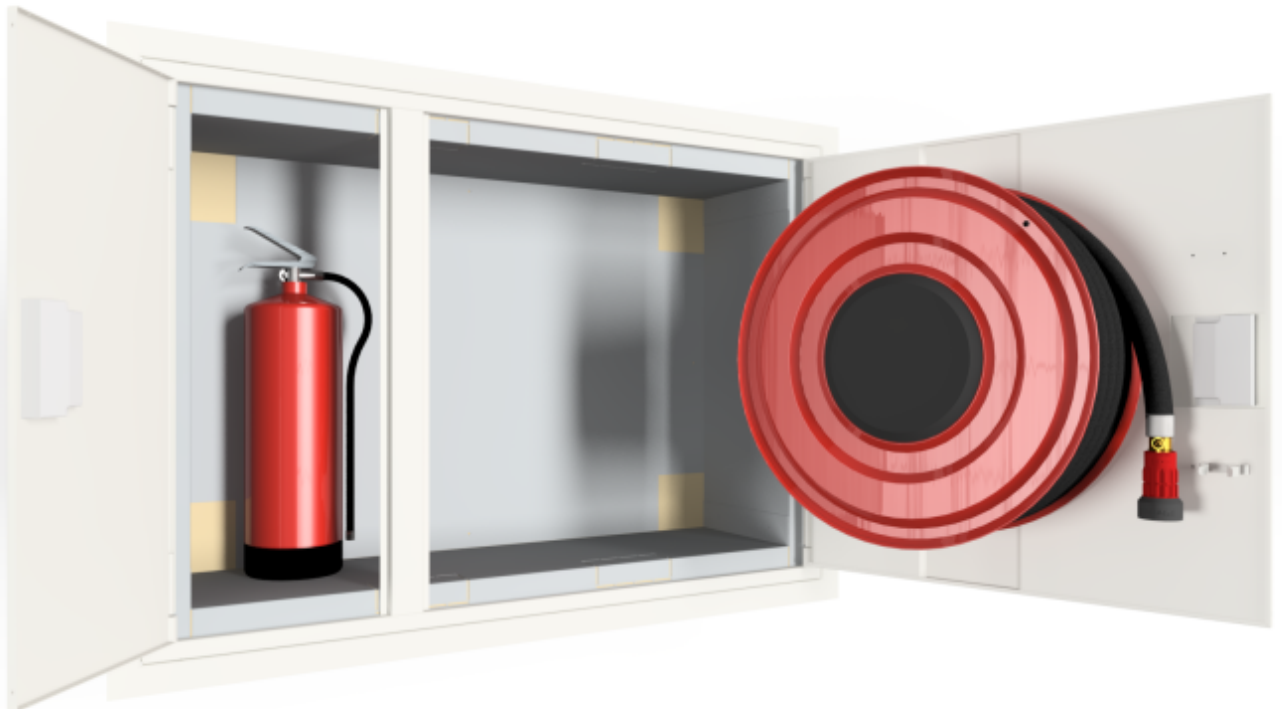

PV-114E6 pal.erist., valkoinen - Paloeristetty pikapalopostikaappi

PV-114E6 pal.erist., valkoinen - Paloeristetty pikapalopostikaappi

Paloeristetty pikapalopostikaappi, Hinta ilman letkuyhdistelmää. Valitse letkuyhdistelmä alta. HUOM! CE-merkityn EN-671 hyväksytyn pikapalopostin maksimi letkupituus 30m. Huom: Tuote ei ole paloluokiteltu.

Seinämät eristetty sisäpuolelta A1-luokan paloeristelevyillä ovea lukuun ottamatta. Vastaa muuten materiaaleiltaan ja mitoitukseltaan perusmallia. Hinta ilman letkua ja suihkuputkea. Valitse letkuyhdistelmä täältä. Maksimi 19mm/45m tai 25mm/30m.

Ominaisuudet

| | |
|----------------------------|----------------------|
| EN 671-1 / 2012 hyväksytty | kyllä |
| Väri | Valkoinen (RAL 9016) |
| Korkeus (mm) | 790 |
| Leveys (mm) | 1150 |
| Syvyys (mm) | 350 |