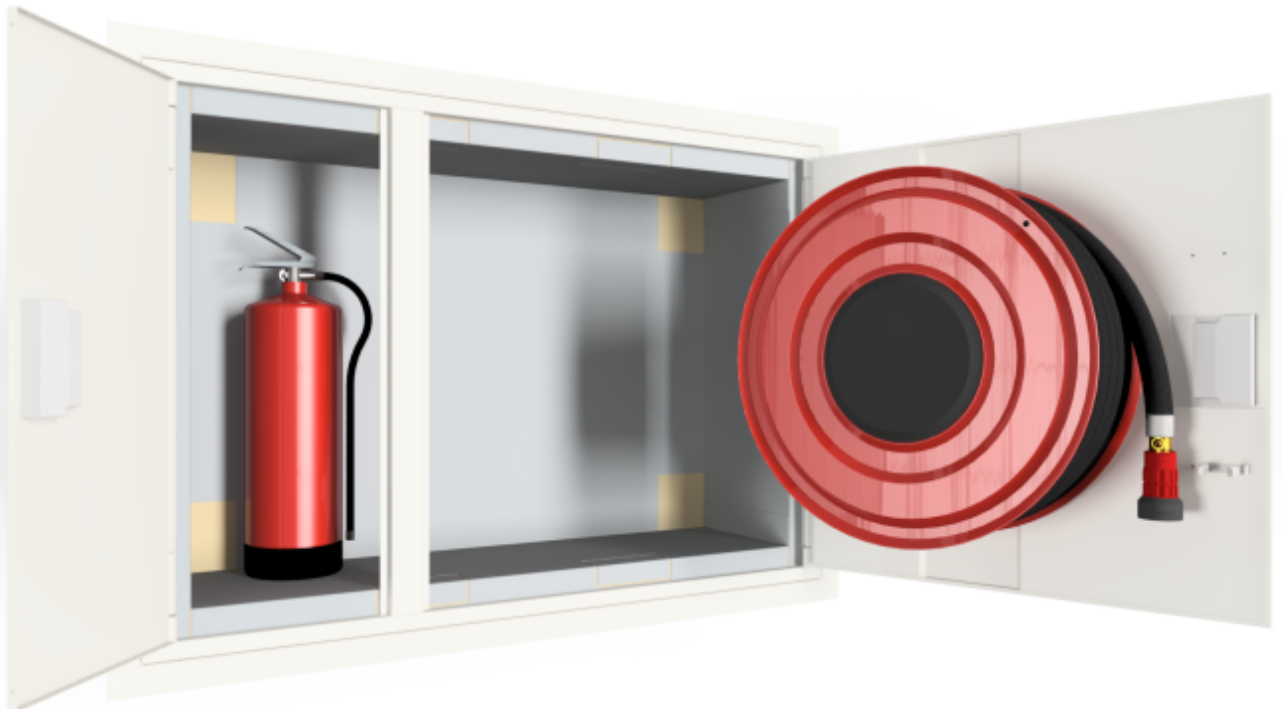

## PV-114E6 pal.erist., valkoinen - Paloeristetty pikapalopostikaappi

---

## PV-114E6 pal.erist., valkoinen - Paloeristetty pikapalopostikaappi

Paloeristetty pikapalopostikaappi, Hinta ilman letkuyhdistelmää. Valitse letkuyhdistelmä alta. HUOM! CE-merkityn EN-671 hyväksytyin pikapalopostin maksimi letkupituus 30m.

Seinämät eristetty sisäpuolelta A1-luokan paloeristelevyillä ovea lukuun ottamatta. Vastaa muuten materiaaleiltaan ja mitoitukseltaan perusmallia. Hinta ilman letkua ja suihkuputkea. Valitse letkuyhdistelmä täältä. Maksimi 19mm/45m tai 25mm/30m.

### Ominaisuudet

EN 671-1 / 2012 hyväksytty	kyllä
Väri	Valkoinen (RAL 9016)
Korkeus (mm)	790
Leveys (mm)	1150
Syvyys (mm)	350