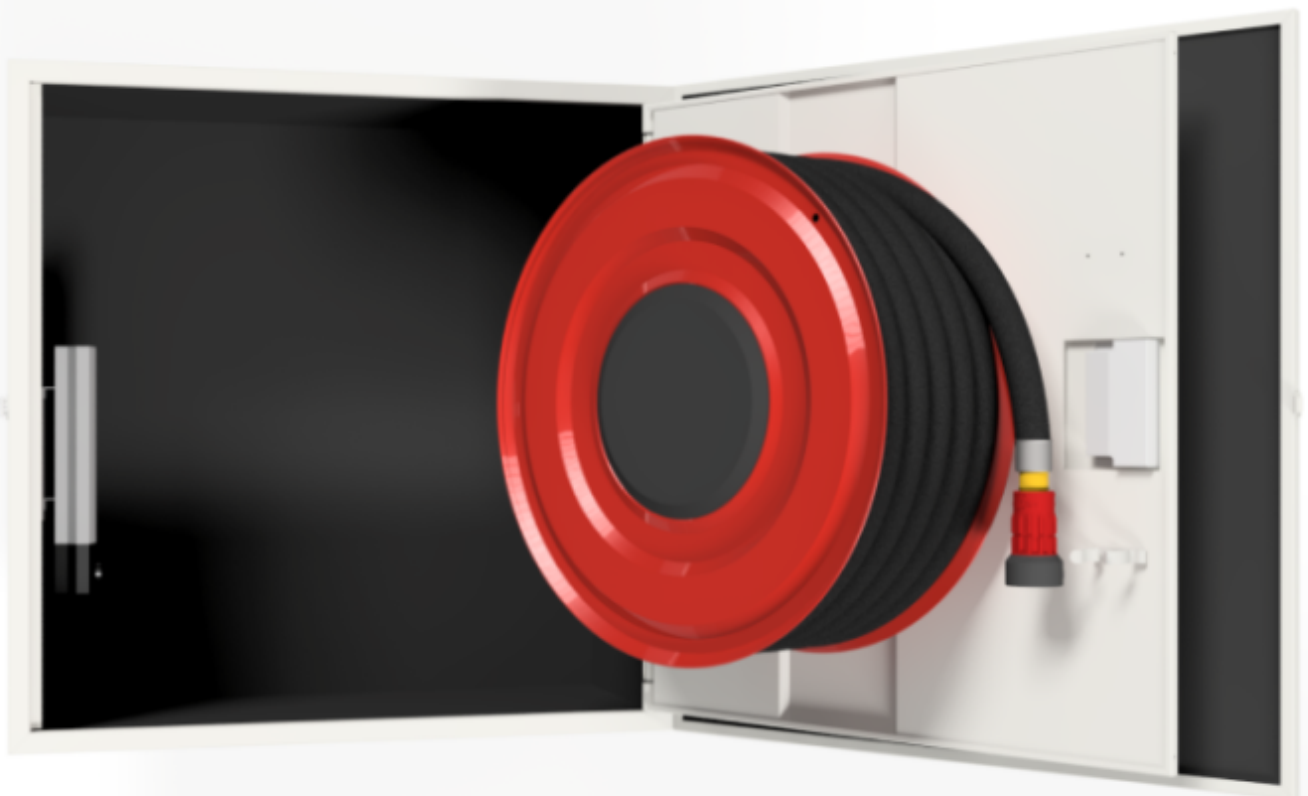

## PV-11EL lämp.erist. lämmitin, valk. - Lämpöeristetty pikapalopostikaappi

## PV-11EL lämp.erist. lämmitin, valk. - Lämpöeristetty pikapalopostikaappi

Lämpöeristetty pikapalopostikaappi katettuihin ja kuiviin tiloihin. IP-31. Hinta ilman letkuyhdistelmää. Valitse letkuyhdistelmä alta. HUOM! CE-merkityn EN-671 hyväksytyn pikapalopostin maksimi letkupituus 30m. Lämpöeristys 19mm solukumi. Kaksinkertainen eristetty ovi. Termostaattiohjattu sähkövastus 200 W (230 V). Kaappi soveltuu kuiviin kylmävarastoihin sekä lämmittämättömiin tiloihin ja varastoihin. Vastaa muuten materiaaleiltaan ja mitoitukseltaan perusmallia. Hinta ilman letkua ja suihkuputkea. Valitse letkuyhdistelmä alta. Maksimi letkukoot 19mm/45m tai 25mm/30m, kevytletkulla 19mm/50m tai 25mm/35m.

### Ominaisuudet

EN 671-1 / 2012 hyväksytty	kyllä
Väri	Valkoinen (RAL 9016)
Korkeus (mm)	790
Leveys (mm)	790
Syvyys (mm)	365