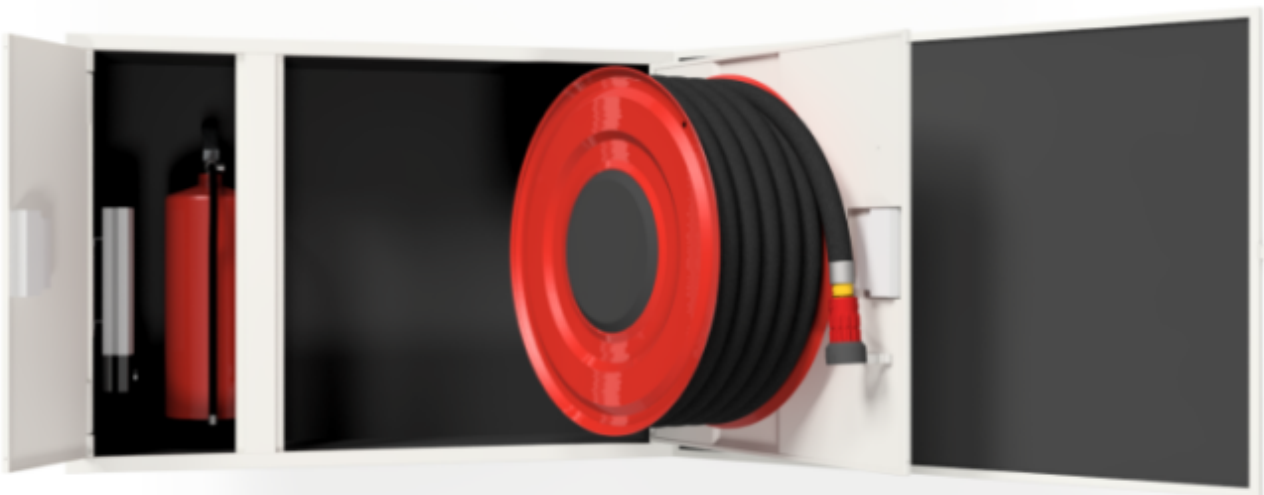

PV-112EL lämp.erist. lämmitin, valk. - Lämpöeristetty pikapalopostikaappi

PV-112EL lämp.erist. lämmitin, valk. - Lämpöeristetty pikapalopostikaappi

Lämpöeristetty pikapalopostikaappi katettuihin ja kuiviin tiloihin. IP-31. Hinta ilman letkuyhdistelmää. Valitse letkuyhdistelmä alta. HUOM! CE-merkityn EN-671 hyväksytyn pikapalopostin maksimi letkupituus 30m. Lämpöeristys 19mm solukumi. Kaksinkertainen eristetty ovi. Termostaattiohjattu sähkövastus 200 W (230 V). Kaappi soveltuu kuiviin kylmävarastoihin sekä lämmittämättömiin tiloihin ja varastoihin. Vastaa muuten materiaaleiltaan ja mitoitukseltaan perusmallia. Hinta ilman letkua ja suihkuputkea. Valitse letkuyhdistelmä alta. Maksimi letkukoot 19mm/45m tai 25mm/30m, kevytletkulla 19mm/50m tai 25mm/35m.

Ominaisuudet

EN 671-1 / 2012 hyväksytty	Kyllä
Väri	Valkoinen (RAL 9016)
Korkeus (mm)	790
Leveys (mm)	1150
Syvyys (mm)	365
Lämpöeristetty	Kyllä