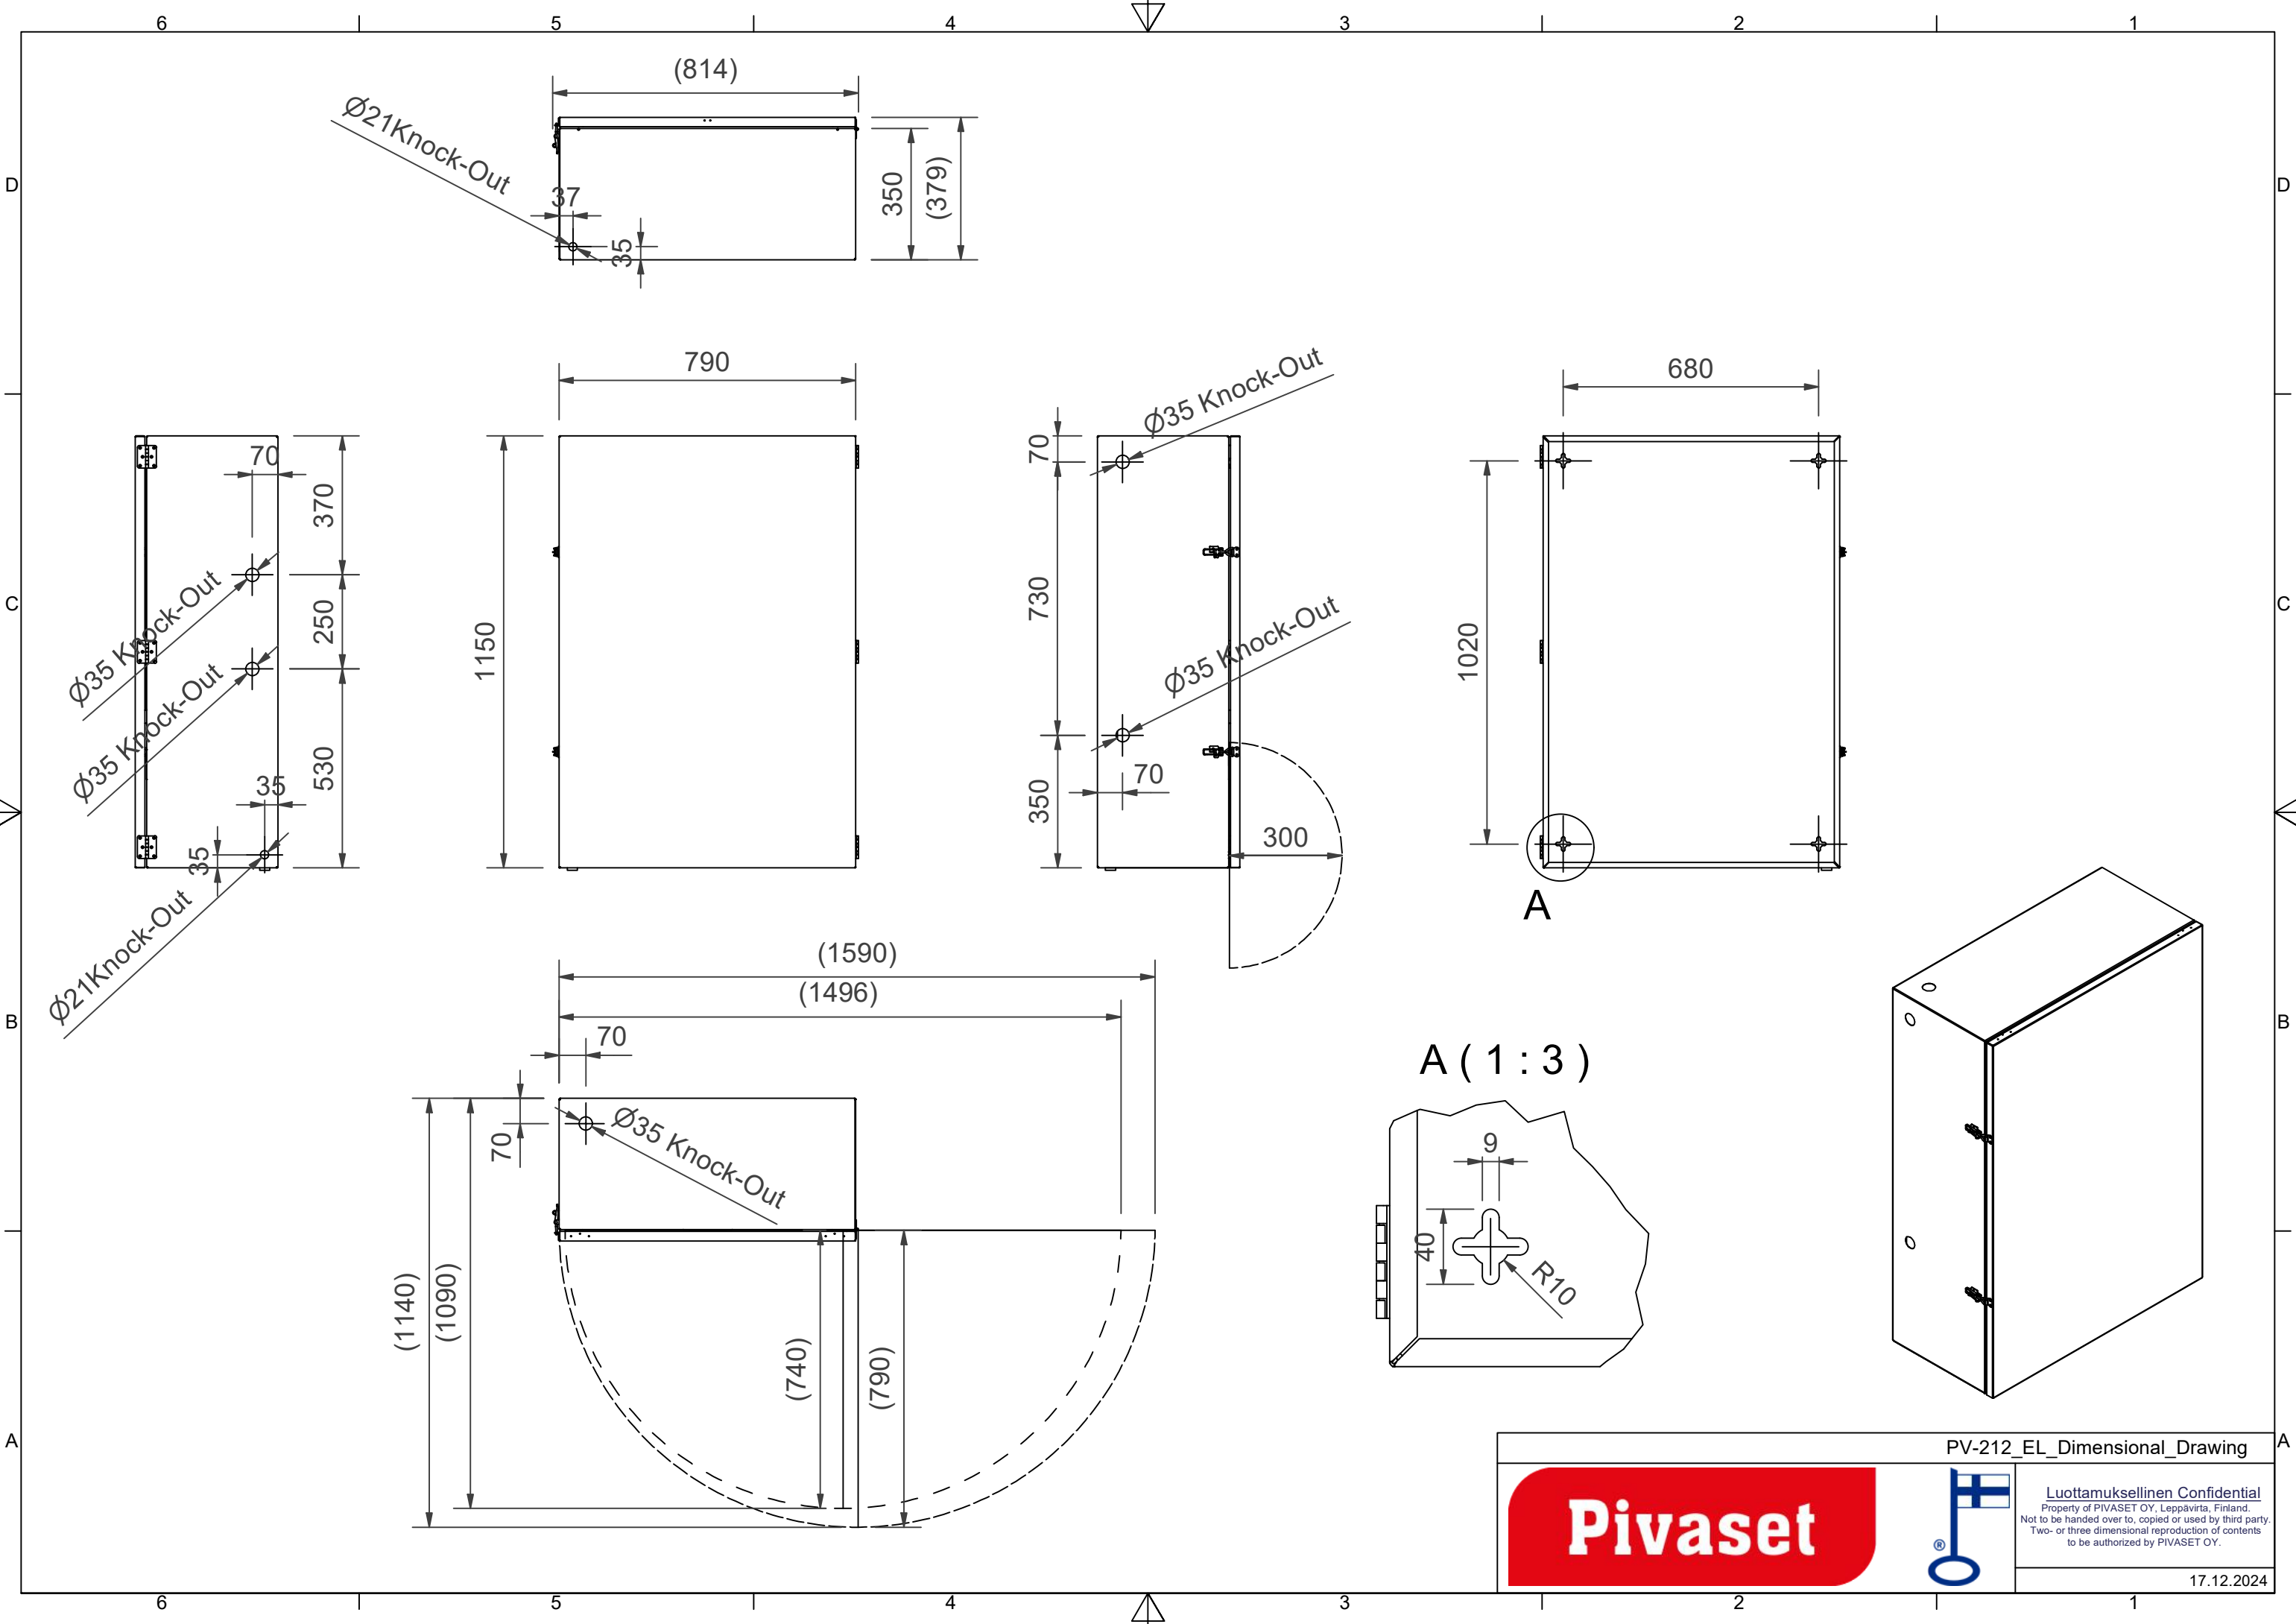

PV-212EL lämp.erist. lämmitin, harm. - Lämpöeristetty pikapalopostikaappi

PV-212EL lämp.erist. lämmitin, harm. - Lämpöeristetty pikapalopostikaappi

Lämpöeristetty pikapalopostikaappi katettuihin ja kuiviin tiloihin. IP-31. Hinta ilman letkuyhdistelmää. Valitse letkuyhdistelmä alta. HUOM! CE-merkityn EN-671 hyväksytyn pikapalopostin maksimi letkupituus 30m. Lämpöeristys 19mm solukumi. Kaksinkertainen eristetty ovi. Termostaattiohjattu sähkövastus 200 W (230 V). Kaappi soveltuu kuiviin kylmävarastoihin sekä lämmittämättömiin tiloihin ja varastoihin. Vastaa muuten materiaaleiltaan ja mitoitukseltaan perusmallia. Hinta ilman letkua ja suihkutupkea. Valitse letkuyhdistelmä alta. Maksimi letkukoot 19mm/45m tai 25mm/30m, kevytletkulla 19mm/50m tai 25mm/35m.

Ominaisuudet

LVI-numero	2954950
EN 671-1 / 2012 hyväksytty	kyllä
Väri	Harmaa (RAL 7040)
Korkeus (mm)	1150
Leveys (mm)	790
Syvyys (mm)	365
Lämpöeristetty	Kyllä

PV-212_EL_Dimensional_Drawing

Luottamuksellinen Confidential
 Property of PIVASET OY, Leppävirta, Finland.
 Not to be handed over to, copied or used by third party.
 Two- or three dimensional reproduction of contents
 to be authorized by PIVASET OY.