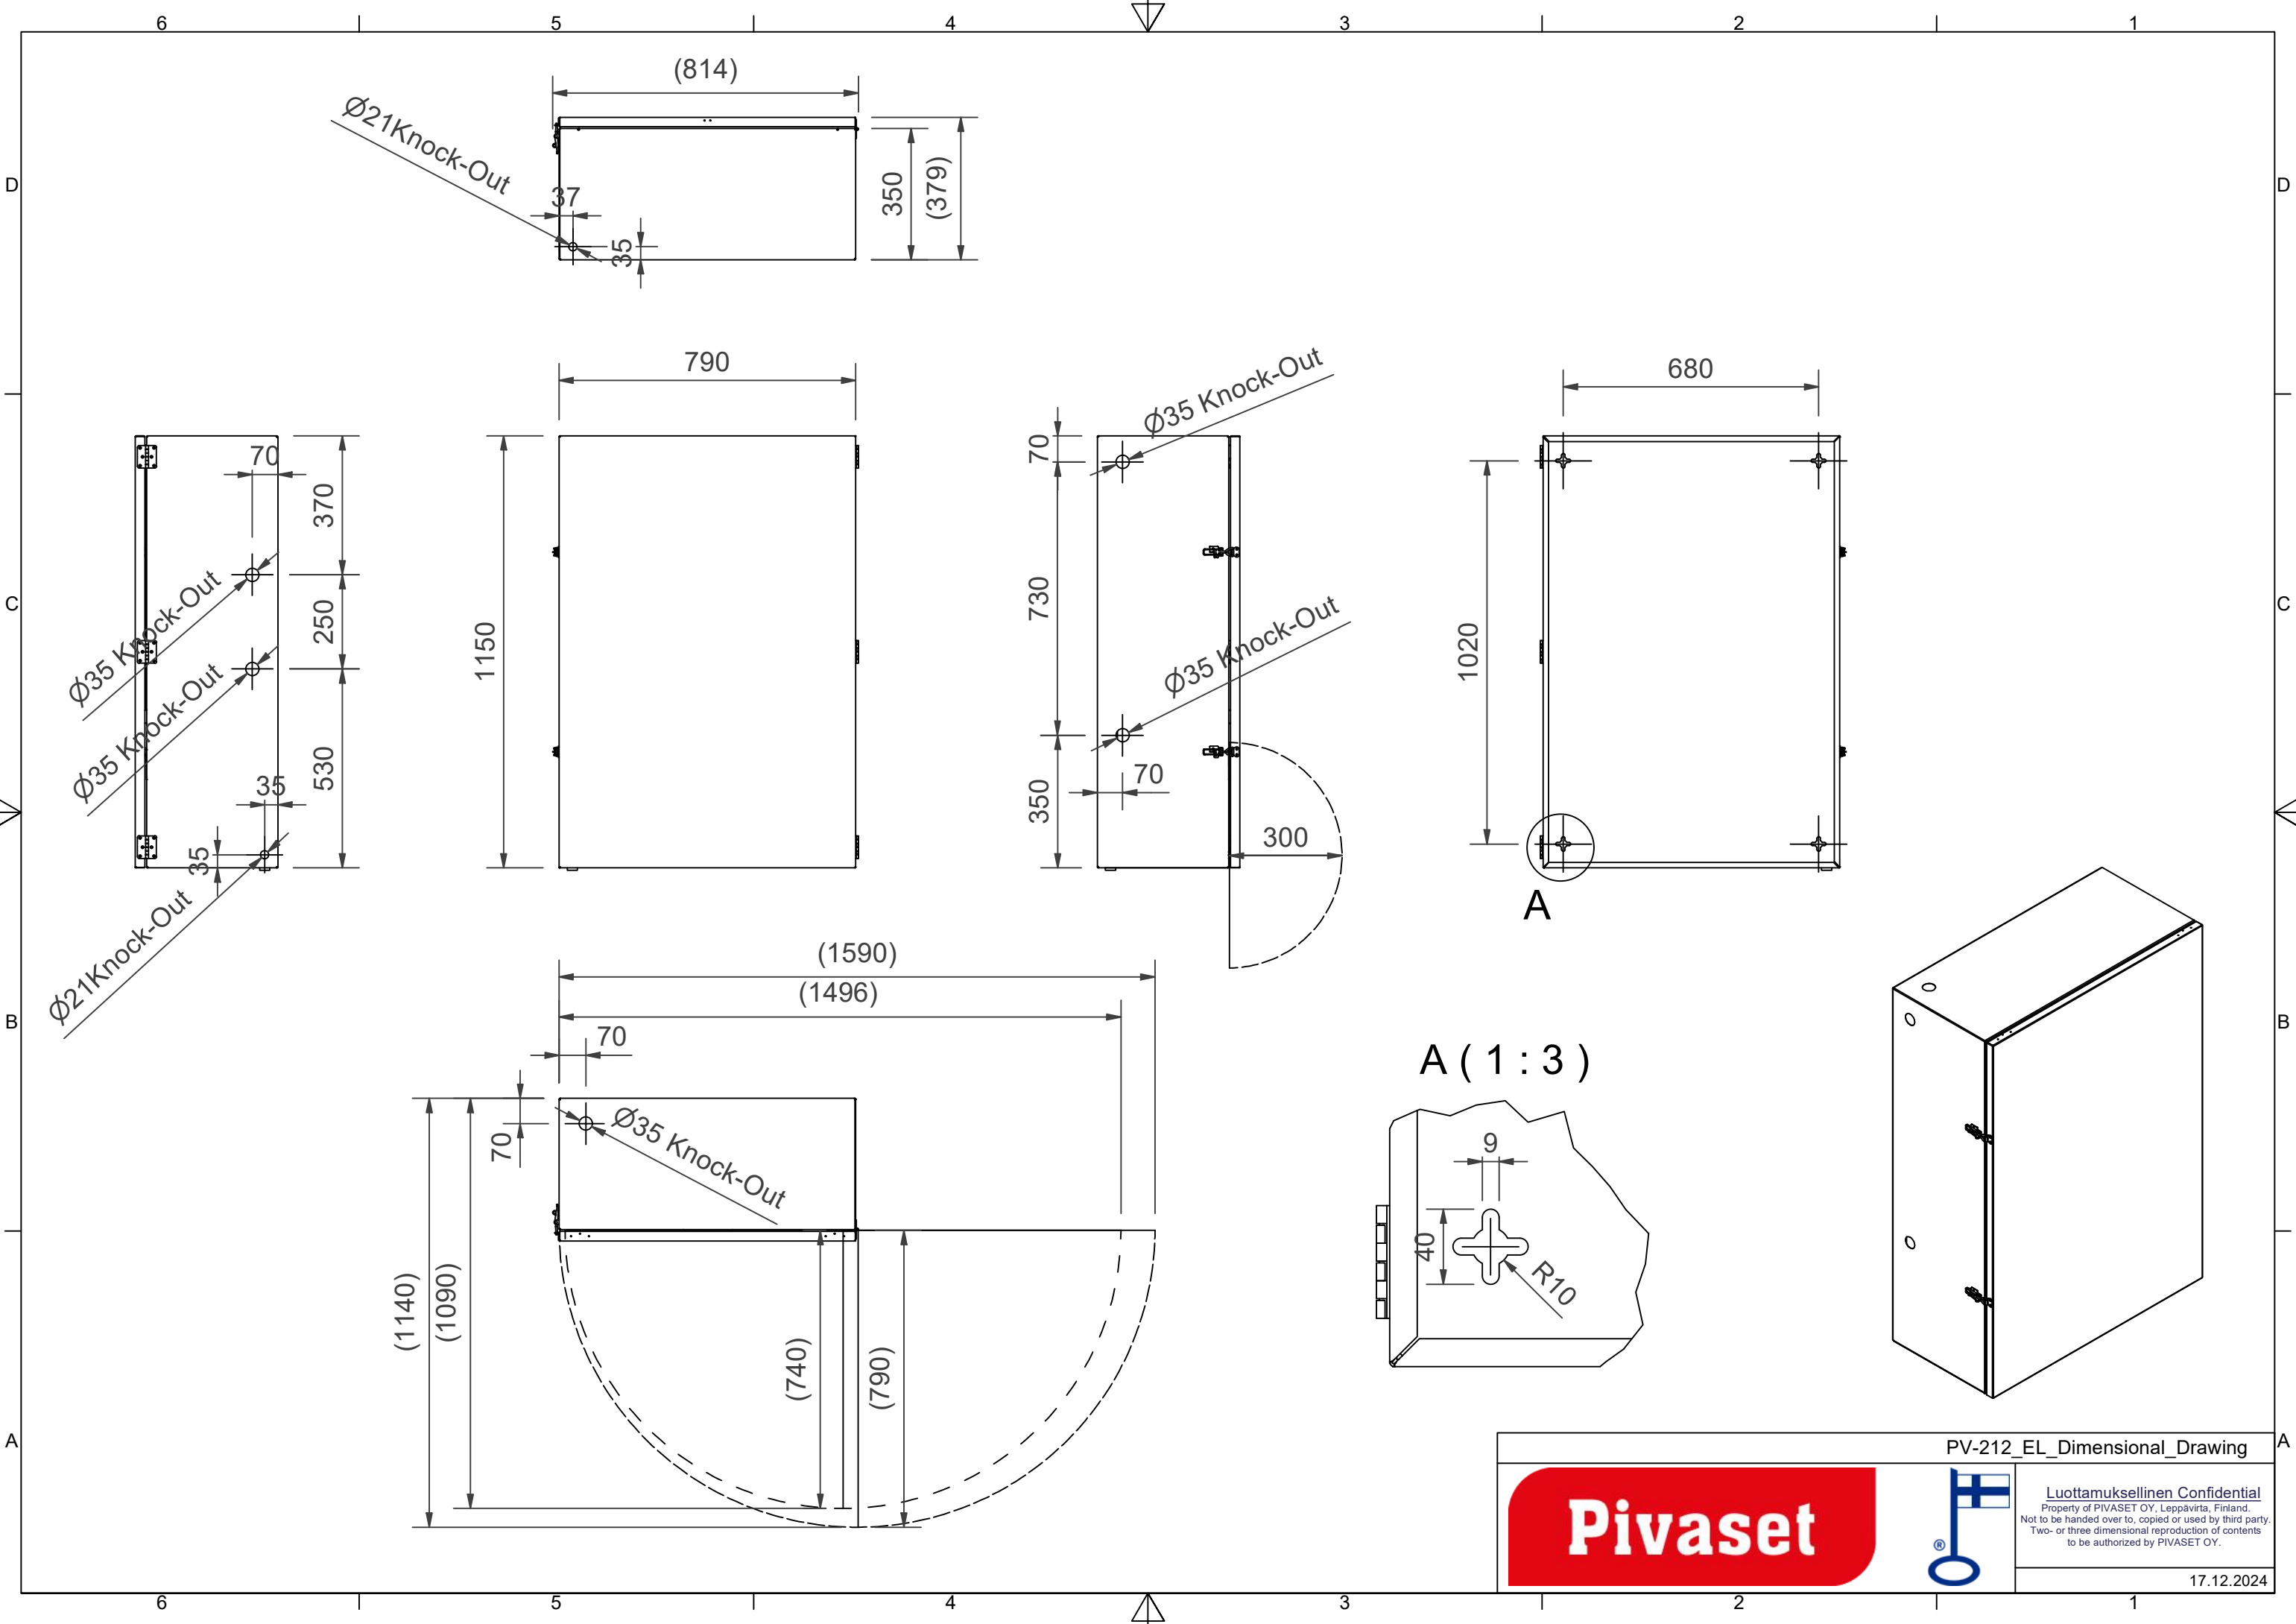

PV-212EL lämp.erist. lämmitin, pun. - Lämpöeristetty pikapalopostikaappi

PV-212EL lämp.erist. lämmitin, pun. - Lämpöeristetty pikapalopostikaappi

Lämpöeristetty pikapalopostikaappi katettuihin ja kuiviin tiloihin. IP-31. Hinta ilman letkuyhdistelmää. Valitse letkuyhdistelmä alta. HUOM! CE-merkityn EN-671 hyväksytyn pikapalopostin maksimi letkupituus 30m. Lämpöeristys 19mm solukumi. Kaksinkertainen eristetty ovi. Termostaattiohjattu sähkövastus 200 W (230 V). Kaappi soveltuu kuiviin kylmävarastoihin sekä lämmittämättömiin tiloihin ja varastoihin. Vastaa muuten materiaaleiltaan ja mitoitukseltaan perusmallia. Hinta ilman letkua ja suihkutupkea. Valitse letkuyhdistelmä alta. Maksimi letkukoot 19mm/45m tai 25mm/30m, kevytletkulla 19mm/50m tai 25mm/35m.

Ominaisuudet

EN 671-1 / 2012 hyväksytty	Kyllä
Väri	punainen (RAL 3020)
Korkeus (mm)	1150
Leveys (mm)	790
Syvyys (mm)	365
Lämpöeristetty	Kyllä

PV-212_EL_Dimensional_Drawing

Luottamuksellinen Confidential
 Property of PIVASET OY, Leppävirta, Finland.
 Not to be handed over to, copied or used by third party.
 Two- or three dimensional reproduction of contents
 to be authorized by PIVASET OY.