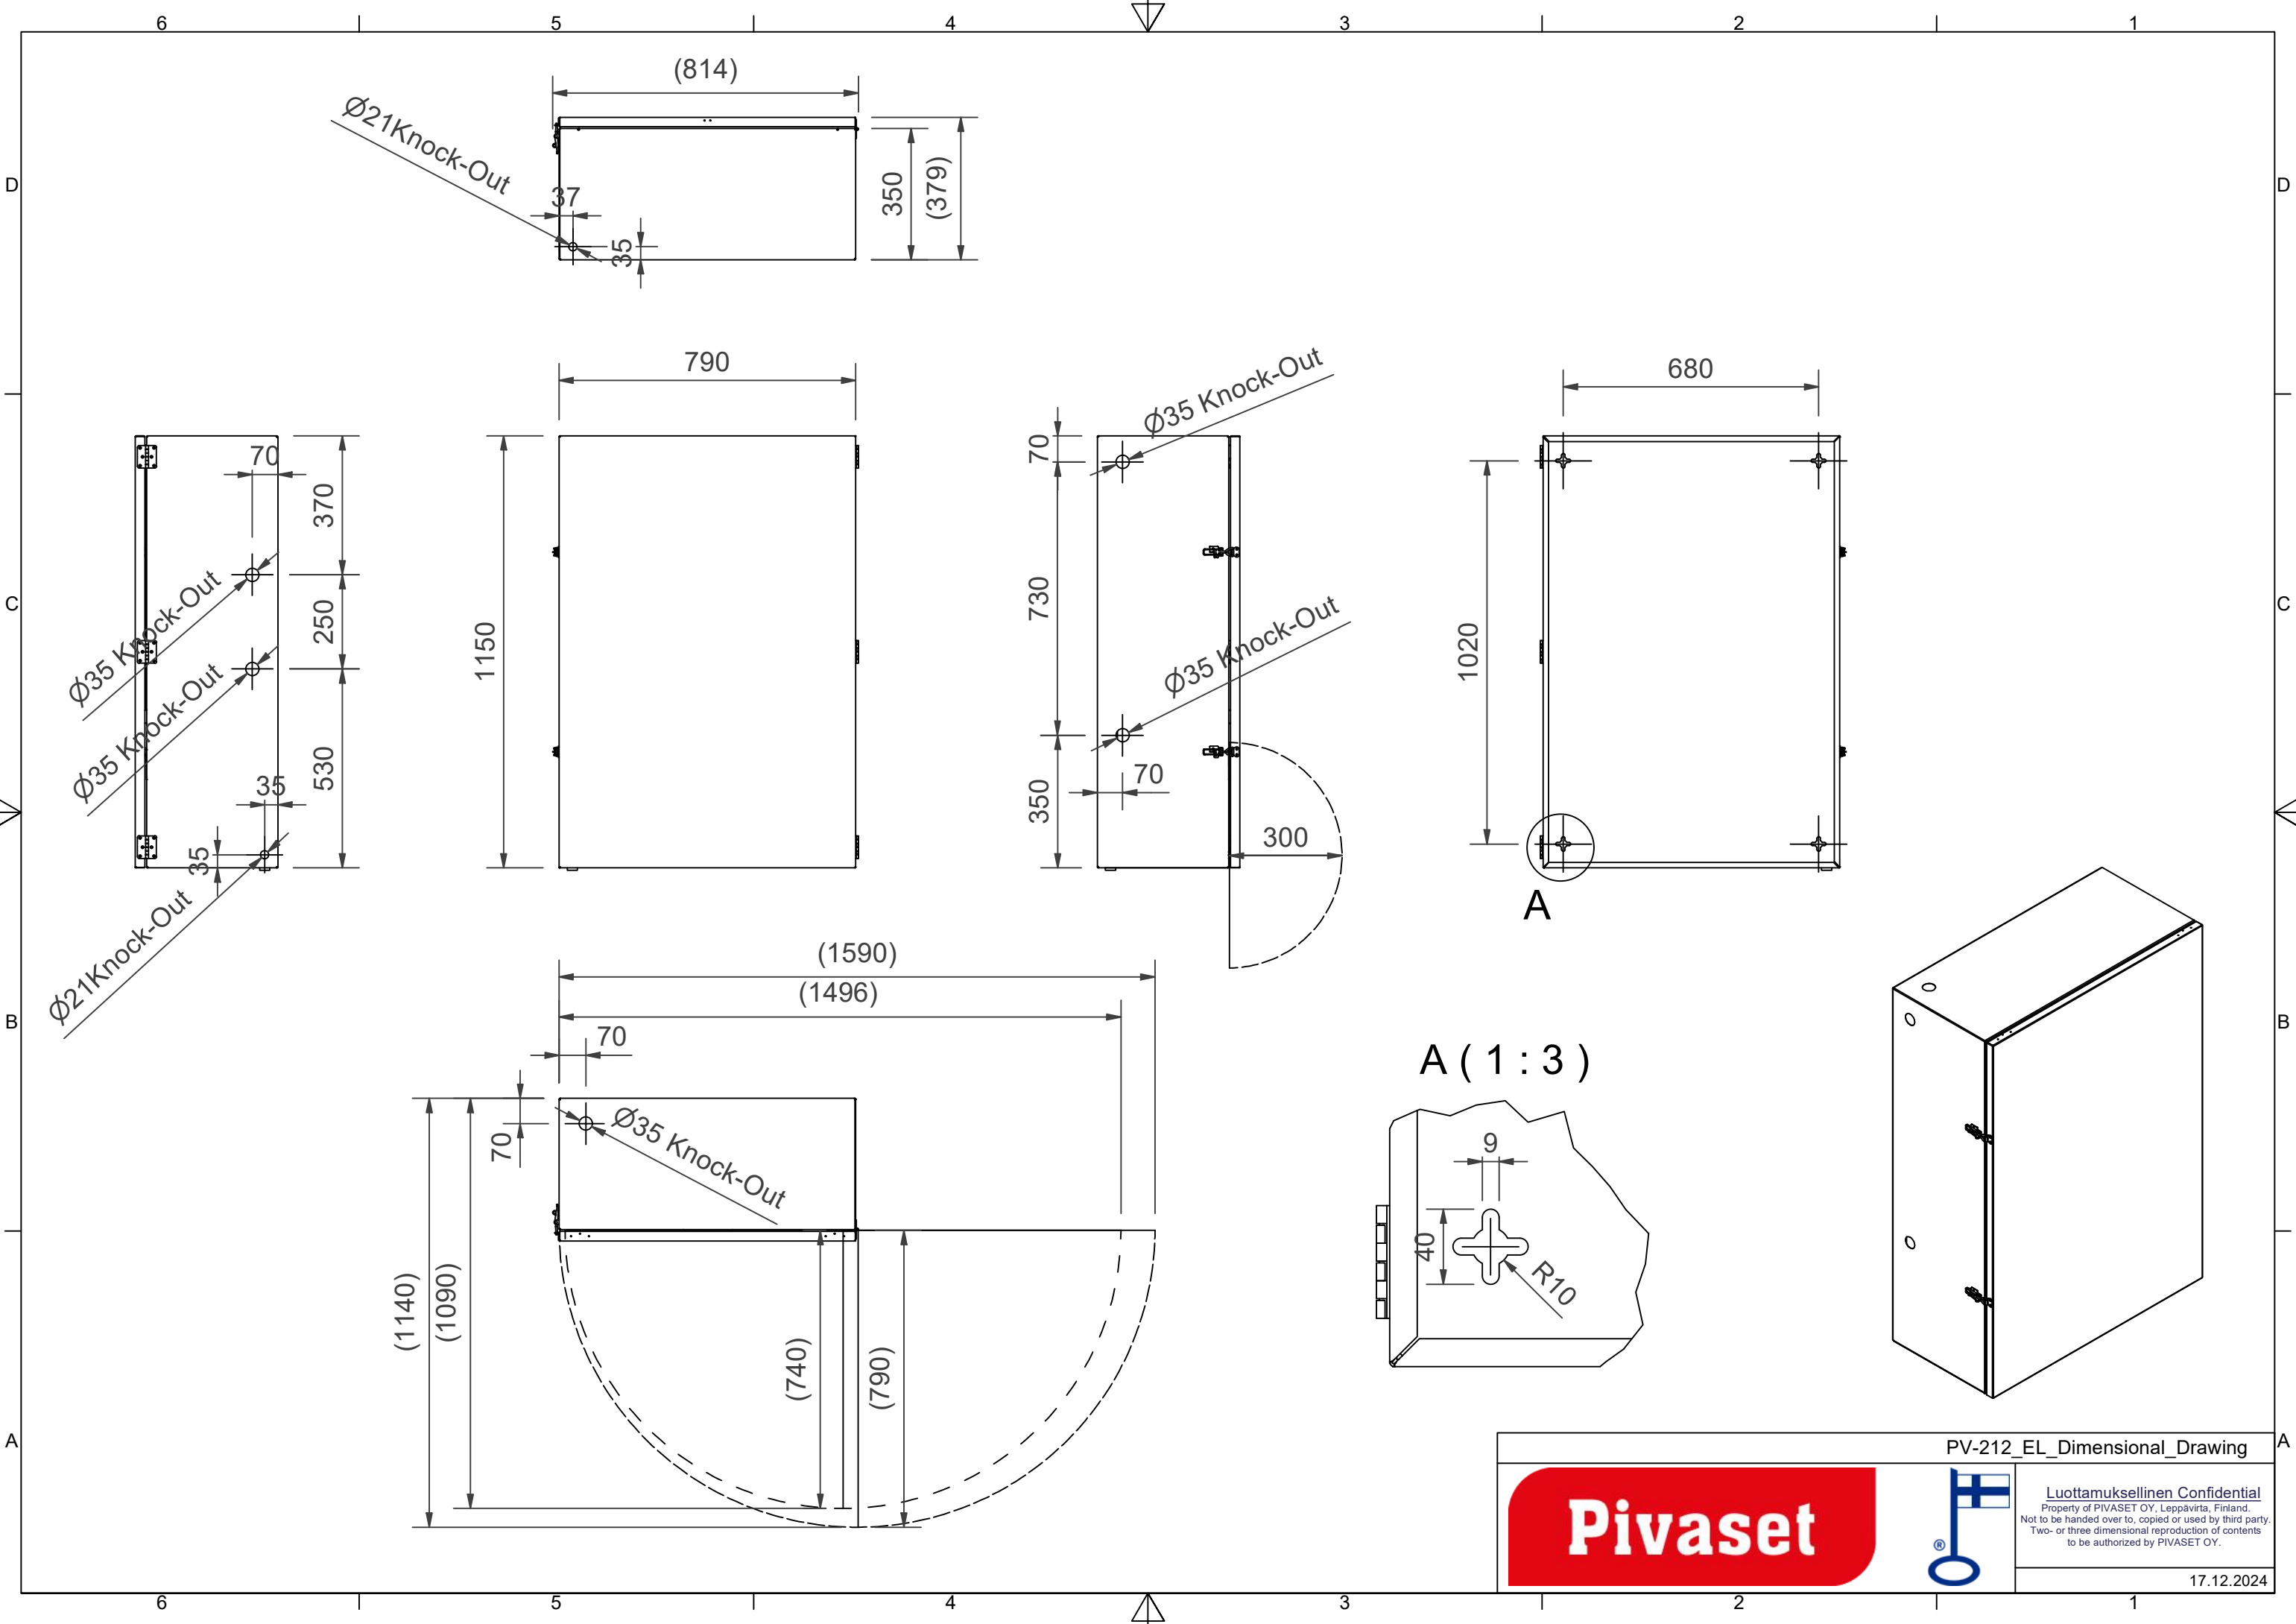

PV-212EL lämp.erist. lämmitin, valk. - Lämpöeristetty pikapalopostikaappi

PV-212EL lämp.erist. lämmitin, valk. - Lämpöeristetty pikapalopostikaappi

Lämpöeristetty pikapalopostikaappi katettuihin ja kuiviin tiloihin. IP-31. Hinta ilman letkuyhdistelmää. Valitse letkuyhdistelmä alta. HUOM! CE-merkityn EN-671 hyväksytyn pikapalopostin maksimi letkupituus 30m. Lämpöeristys 19mm solukumi. Kaksinkertainen eristetty ovi. Termostaattiohjattu sähkövastus 200 W (230 V). Kaappi soveltuu kuiviin kylmävarastoihin sekä lämmittämättömiin tiloihin ja varastoihin. Vastaa muuten materiaaleiltaan ja mitoitukseltaan perusmallia. Hinta ilman letkua ja suihkuputkea. Valitse letkuyhdistelmä alta. Maksimi letkukoot 19mm/45m tai 25mm/30m, kevytletkulla 19mm/50m tai 25mm/35m.

Ominaisuudet

EN 671-1 / 2012 hyväksytty	Kyllä
Väri	Valkoinen (RAL 9016)
Korkeus (mm)	1150
Leveys (mm)	790
Syvyys (mm)	365
Lämpöeristetty	Kyllä

PV-212_EL_Dimensional_Drawing

Luottamuksellinen Confidential
 Property of PIVASET OY, Leppävirta, Finland.
 Not to be handed over to, copied or used by third party.
 Two- or three dimensional reproduction of contents
 to be authorized by PIVASET OY.