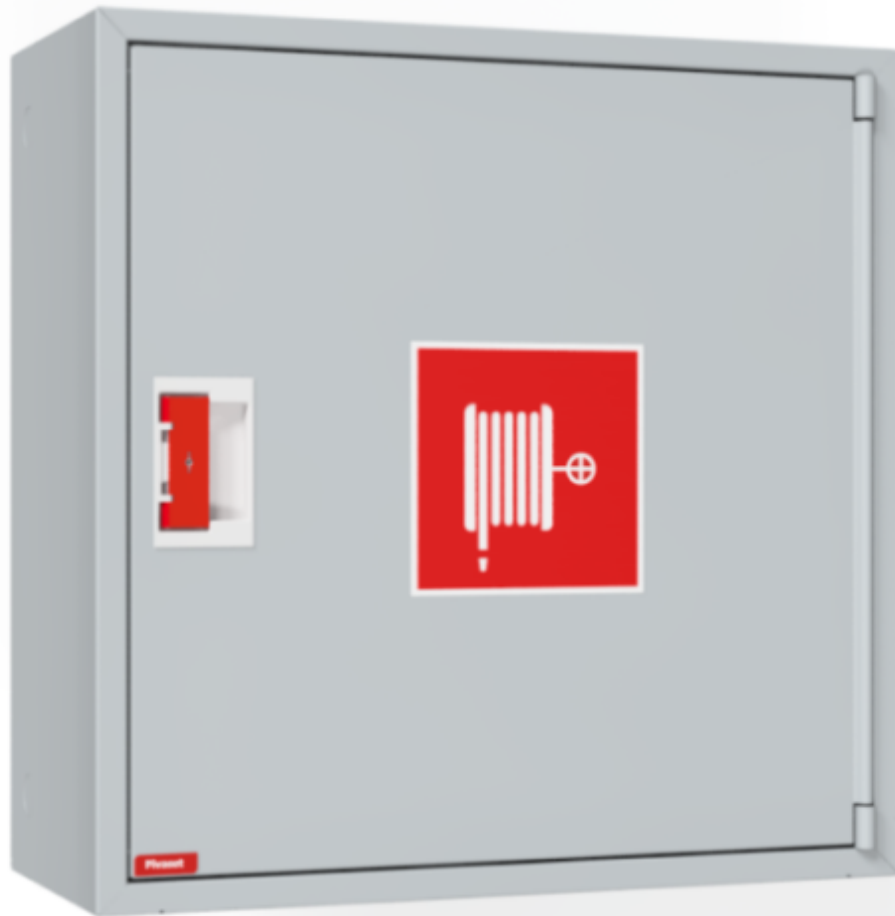

PV-10 25mm/20m harmaa - Pikapalopostikaappi

PV-10 25mm/20m harmaa - Pikapalopostikaappi

EN 671-1:2012 hyväksytty pikapalopostikaappi, jonka sisällä on pikapalopostikela. Suunniteltu asennettavaksi sisätiloihin pinta-asenteisena tai upotettuna erikseen myytävän upotuskehyyksen avulla. Pikapalopostikaapit valmistetaan 1,25 mm:n ja kelat 1 mm:n teräslevystä ja ovat epoksijauhemaalatut. Kaapeissa on aina hitsattu, rakennetta jäykistävä takaseinä ja ovet on vahvistettu. Ruuveilla säädettävät saranat ovat terästä. Oveissa on rikottavalla lukkosuojalla varustettu erikoislukko. Ovet aukeavat 180 astetta, joten oveen asennettu letkukela toimii esteettömästi. Kelojen keskiöt ovat erikoismessinkivalua ja ne on koeponnistettu. Palopostiletku on kevytletku, jossa on polyesterikudosvahvike. Sen käyttöpaine on 1.2 Mpa ja murtopaine 9 Mpa (+20C). Kevytletku on nimensä mukaisesti kevyt käsitellä mutta sitä ei suositella jatkuvaan pesukäyttöön kuluttaville lattiapinnoille. Kaikissa kaappimalleissa on jousella vahvistettu syöttöletku. Letkun-/suihkuputken pidike estää letkua jäämästä oven väliin. Pikapalopostit on varustettu suora-/sumusuihkuputkella ja 1 sulkuventtiilillä. Palopostikaapille on saatavilla upotuskehys, jonka avulla kaappi voidaan osittain upottaa haluttuun syvyyteen. Kaapit toimitetaan normaalisti oikeakätisenä. Vasenkätisen saa eri pyynnöstä. Kaappi on mahdollista muuttaa vasenkätiseksi myös jälkepäin.

Ominaisuudet

LVI-numero	2953312
EN 671-1 / 2012 hyväksytty	kyllä
Letkun tyyppi	kevytletku
Väri	Harmaa (RAL 7040)
Letkun pituus (m)	20
Letkun halkaisija	25mm (1")
Korkeus (mm)	690
Leveys (mm)	690
Syvyys (mm)	290