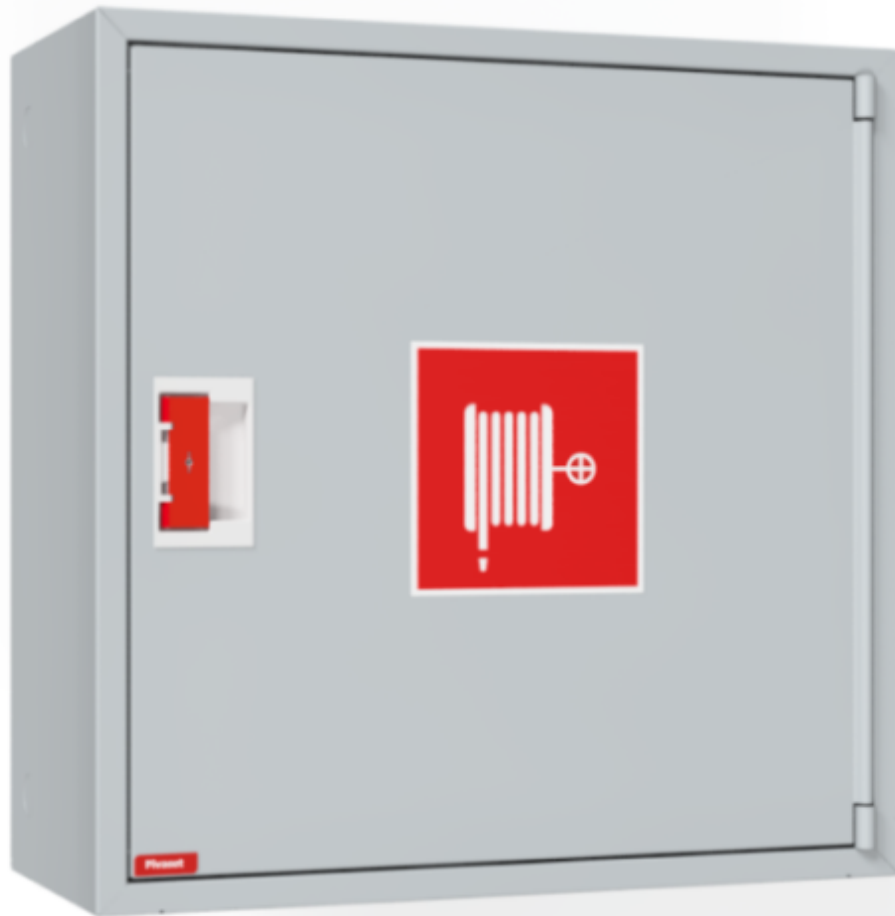

PV-10 25mm/20m harmaa 245mm syvä - Pikapalopostikaappi

PV-10 25mm/20m harmaa 245mm syvä - Pikapalopostikaappi

EN 671-1:2012 hyväksytty pikapalopostikaappi, jonka sisällä on pikapalopostikela. Suunniteltu asennettavaksi sisätiloihin pinta-asenteisena tai upotettuna erikseen myytävän upotuskehyyksen avulla. Pikapalopostikaapit valmistetaan 1,25 mm:n ja kelat 1 mm:n teräslevystä ja ovat epoksijauhemaalattut. Kaapeissa on aina hitsattu, rakennetta jäykistävä takaseinä ja ovet on vahvistettu. Ruuveilla säädettävät saranat ovat terästä. Oveissa on rikottavalla lukkosuojalla varustettu erikoislukko. Ovet aukeavat 180 astetta, joten oveen asennettu letkukela toimii esteettömästi. Kelojen keskiöt ovat erikoismessinkivalua ja ne on koeponnistettu. Palopostiletku on kevytletku, jossa on polyesterikudosvahvike. Sen käyttöpaine on 1.2 Mpa ja murtopaine 9 Mpa (+20C). Kevytletku on nimensä mukaisesti kevyt käsitellä mutta sitä ei suositella jatkuvaan pesukäyttöön kuluttaville lattiapinnoille. Kaikissa kaappimalleissa on jousella vahvistettu syöttöletku. Letkun-/suihkuputken pidike estää letkua jäämästä oven väliin. Pikapalopostit on varustettu suora-/sumusuihkuputkella ja 1 sulkuventtiilillä. Palopostikaapille on saatavilla upotuskehys, jonka avulla kaappi voidaan osittain upottaa haluttuun syvyyteen. Kaapit toimitetaan normaalisti oikeakätisenä. Vasenkätisen saa eri pyynnöstä. Kaappi on mahdollista muuttaa vasenkätiseksi myös jälkepäin.

Ominaisuudet

EN 671-1 / 2012 hyväksytty	kyllä
Letkun tyyppi	kevytletku
Väri	Harmaa (RAL 7040)
Letkun pituus (m)	20
Letkun halkaisija	25mm (1")
Korkeus (mm)	690
Leveys (mm)	690
Syvyys (mm)	245