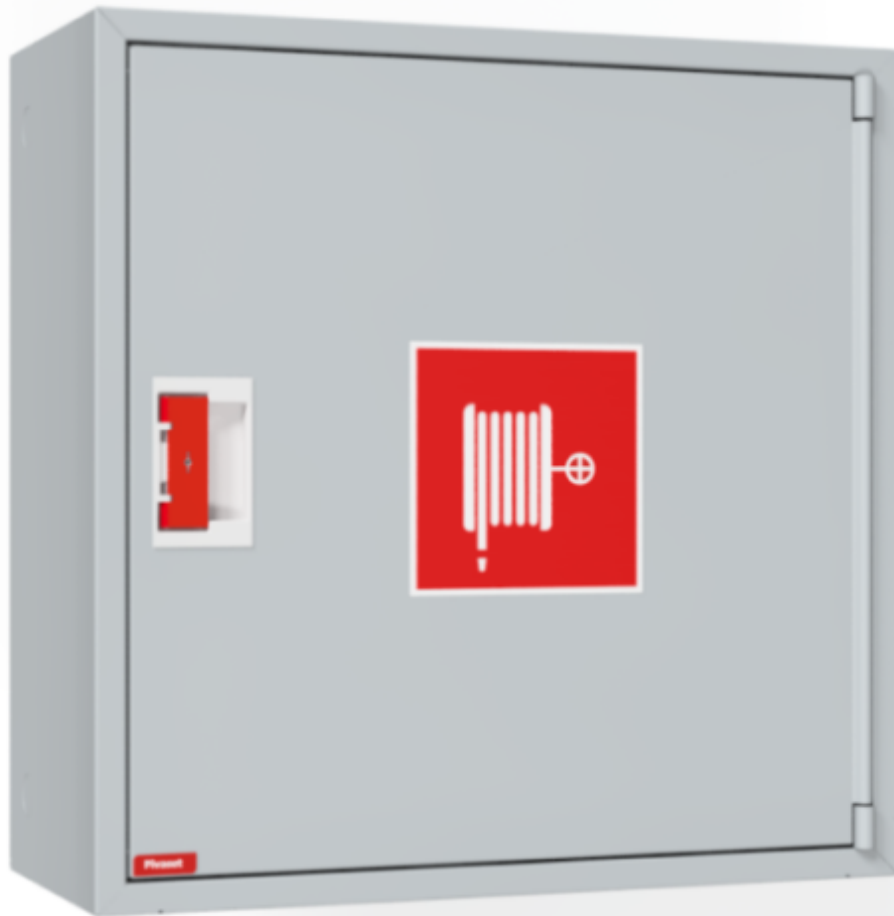

PV-10 25mm/20m harmaa 245mm syvä - Pikapalopostikaappi

PV-10 25mm/20m harmaa 245mm syvä - Pikapalopostikaappi

EN 671-1:2012 hyväksytty pikapalopostikaappi, jonka sisällä on pikapalopostikela. Suunniteltu asennettavaksi sisätiloihin pinta-asenteisena tai upotettuna erikseen myytävän upotuskehyyksen avulla. Pikapalopostikaapit valmistetaan 1,25 mm:n ja kelat 1 mm:n teräslevystä ja ovat epoksijauhemaalattut. Kaapeissa on aina hitsattu, rakennetta jäykistävä takaseinä ja ovet on vahvistettu. Ruuveilla säädettävät saranat ovat terästä. Oveissa on rikottavalla lukkosuojalla varustettu erikoislukko. Ovet aukeavat 180 astetta, joten oveen asennettu letkukela toimii esteettömästi. Kelojen keskiöt ovat erikoismessinkivalua ja ne on koeponnistettu. Palopostiletku on kevytletku, jossa on polyesterikudosvahvike. Sen käyttöpaine on 1.2 Mpa ja murtopaine 9 Mpa (+20C). Kevytletku on nimensä mukaisesti kevyt käsitellä mutta sitä ei suositella jatkuvaan pesukäyttöön kuluttaville lattiapinnoille. Kaikissa kaappimalleissa on jousella vahvistettu syöttöletku. Letkun-/suihkuputken pidike estää letkua jäämästä oven väliin. Pikapalopostit on varustettu suora-/sumusuihkuputkella ja 1 sulkuventtiilillä. Palopostikaapille on saatavilla upotuskehys, jonka avulla kaappi voidaan osittain upottaa haluttuun syvyyteen. Kaapit toimitetaan normaalisti oikeakätisenä. Vasenkätisen saa eri pyynnöstä. Kaappi on mahdollista muuttaa vasenkätiseksi myös jälkepäin.

Ominaisuudet

EN 671-1 / 2012 hyväksytty	kyllä
Letkun tyyppi	kevytletku
Väri	Harmaa (RAL 7040)
Letkun pituus (m)	20
Letkun halkaisija	25mm (1")
Korkeus (mm)	690
Leveys (mm)	690
Syvyys (mm)	245