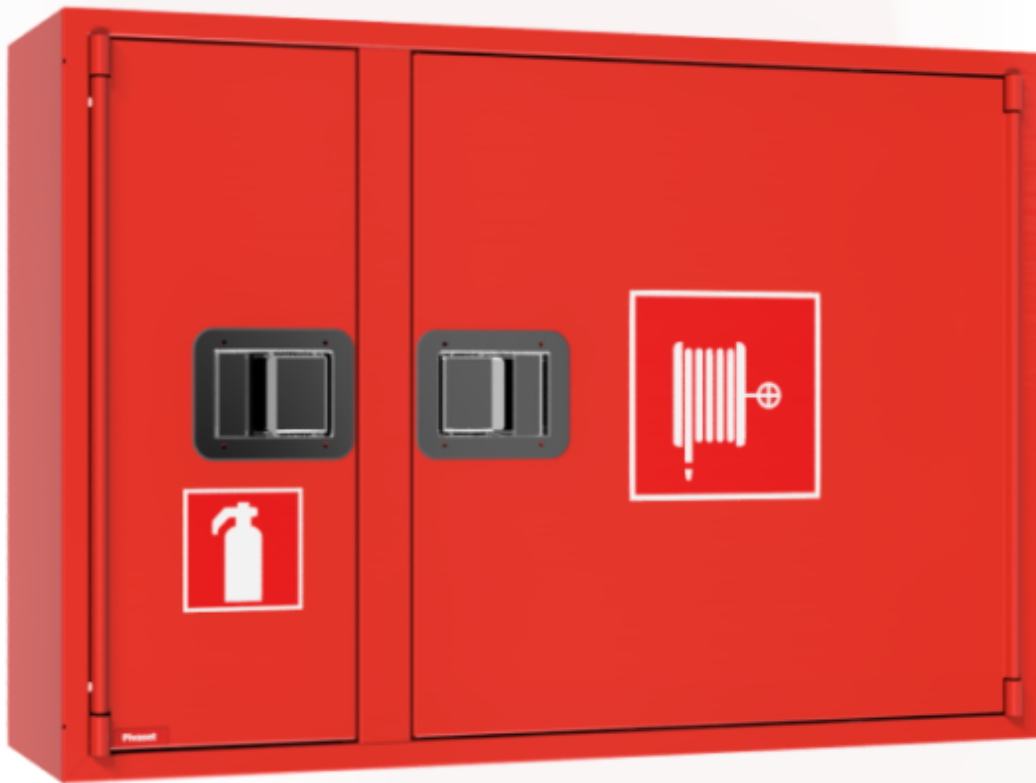

PV-102 R Pikapalop.kaappi RST PUNAINEN - Pesu- ja kastelukäyttöön

PV-102 R Pikapalop.kaappi RST PUNAINEN - Pesu- ja kastelukäyttöön

Vaativiin olosuhteisiin tarkoitettu korroosion kestävä RST-pikapalopostikaappi. Kaapin (myös lukon) materiaali on RST. Kela on epoksijauhemaalattua terästä. Vastaa varustukseltaan ja mitoitukseltaan perusmallia. Hinta ilman letkua ja suihkuputkea. Valitse letkuyhdistelmä alta. max. letkuyhdistelmät 19mm/45m, 25mm/30m Saatavana tarvittaessa upotuskehys. HUOM! CE-merkityn EN-671 hyväksytyyn pikapalopostin maksimi letkupituus 30m.

Ominaisuudet

EN 671-1 / 2012 hyväksytty	kyllä
Väri	punainen (RAL 3020)
Korkeus (mm)	690
Leveys (mm)	990
Syvyys (mm)	290