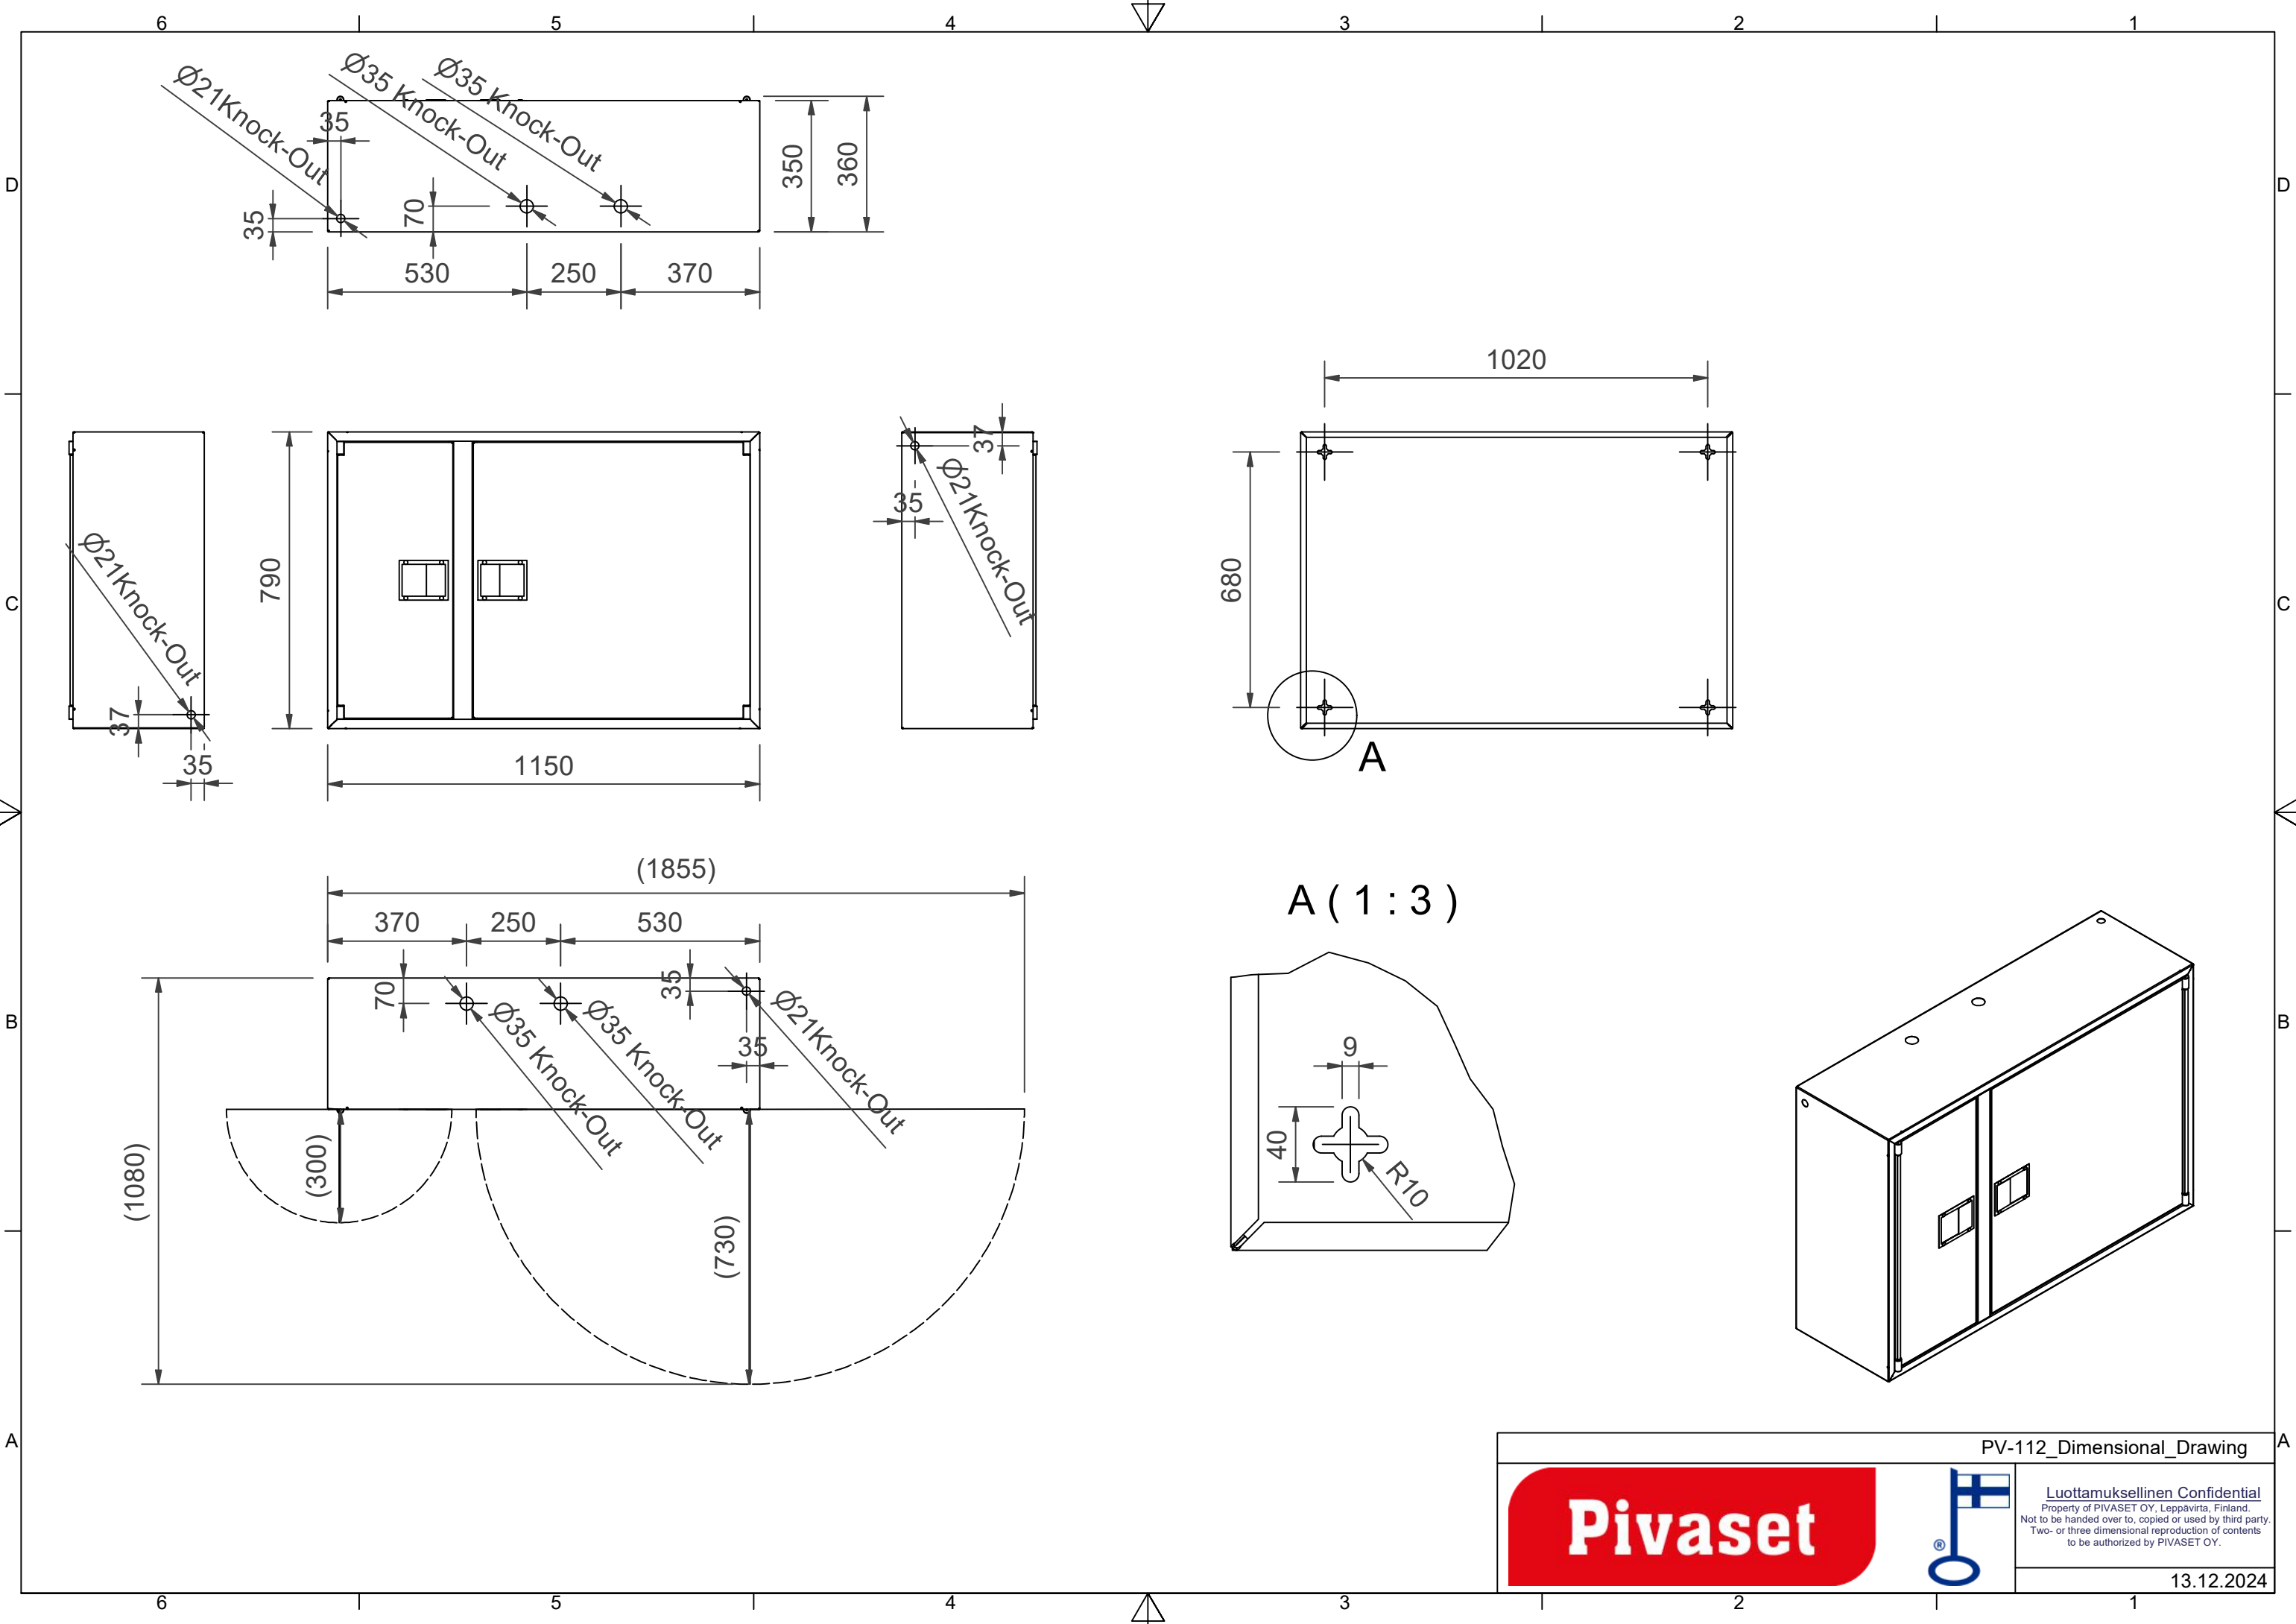

PV-112TRR Pikapalop.kaappi ja kela RST

PV-112TRR Pikapalop.kaappi ja kela RST

Tilavat teollisuusmallin kaapit kestävät jatkuvaa kovaa käyttöä. Tukevat ovet kestävillä RST-metallilukoilla. Nämä mallit sisältävät teollisuusmallin letkukelan, jossa on taittuva takaisinkelauskahva ja kelan keskiöstä kehällenouseva messinkinen käyrä. Hinta ilman letkua ja suihkuputkea. Valitse letkuyhdistelmä alta. Maksimi 19mm/50m tai 25mm/40m.

Ominaisuudet

LVI-numero	2955130
EN 671-1 / 2012 hyväksytty	kyllä
Korkeus (mm)	790
Leveys (mm)	1150
Syvyys (mm)	350

PV-112_Dimensional_Drawing

Luottamuksellinen Confidential
 Property of PIVASET OY, Leppävirta, Finland.
 Not to be handed over to, copied or used by third party.
 Two- or three dimensional reproduction of contents
 to be authorized by PIVASET OY.