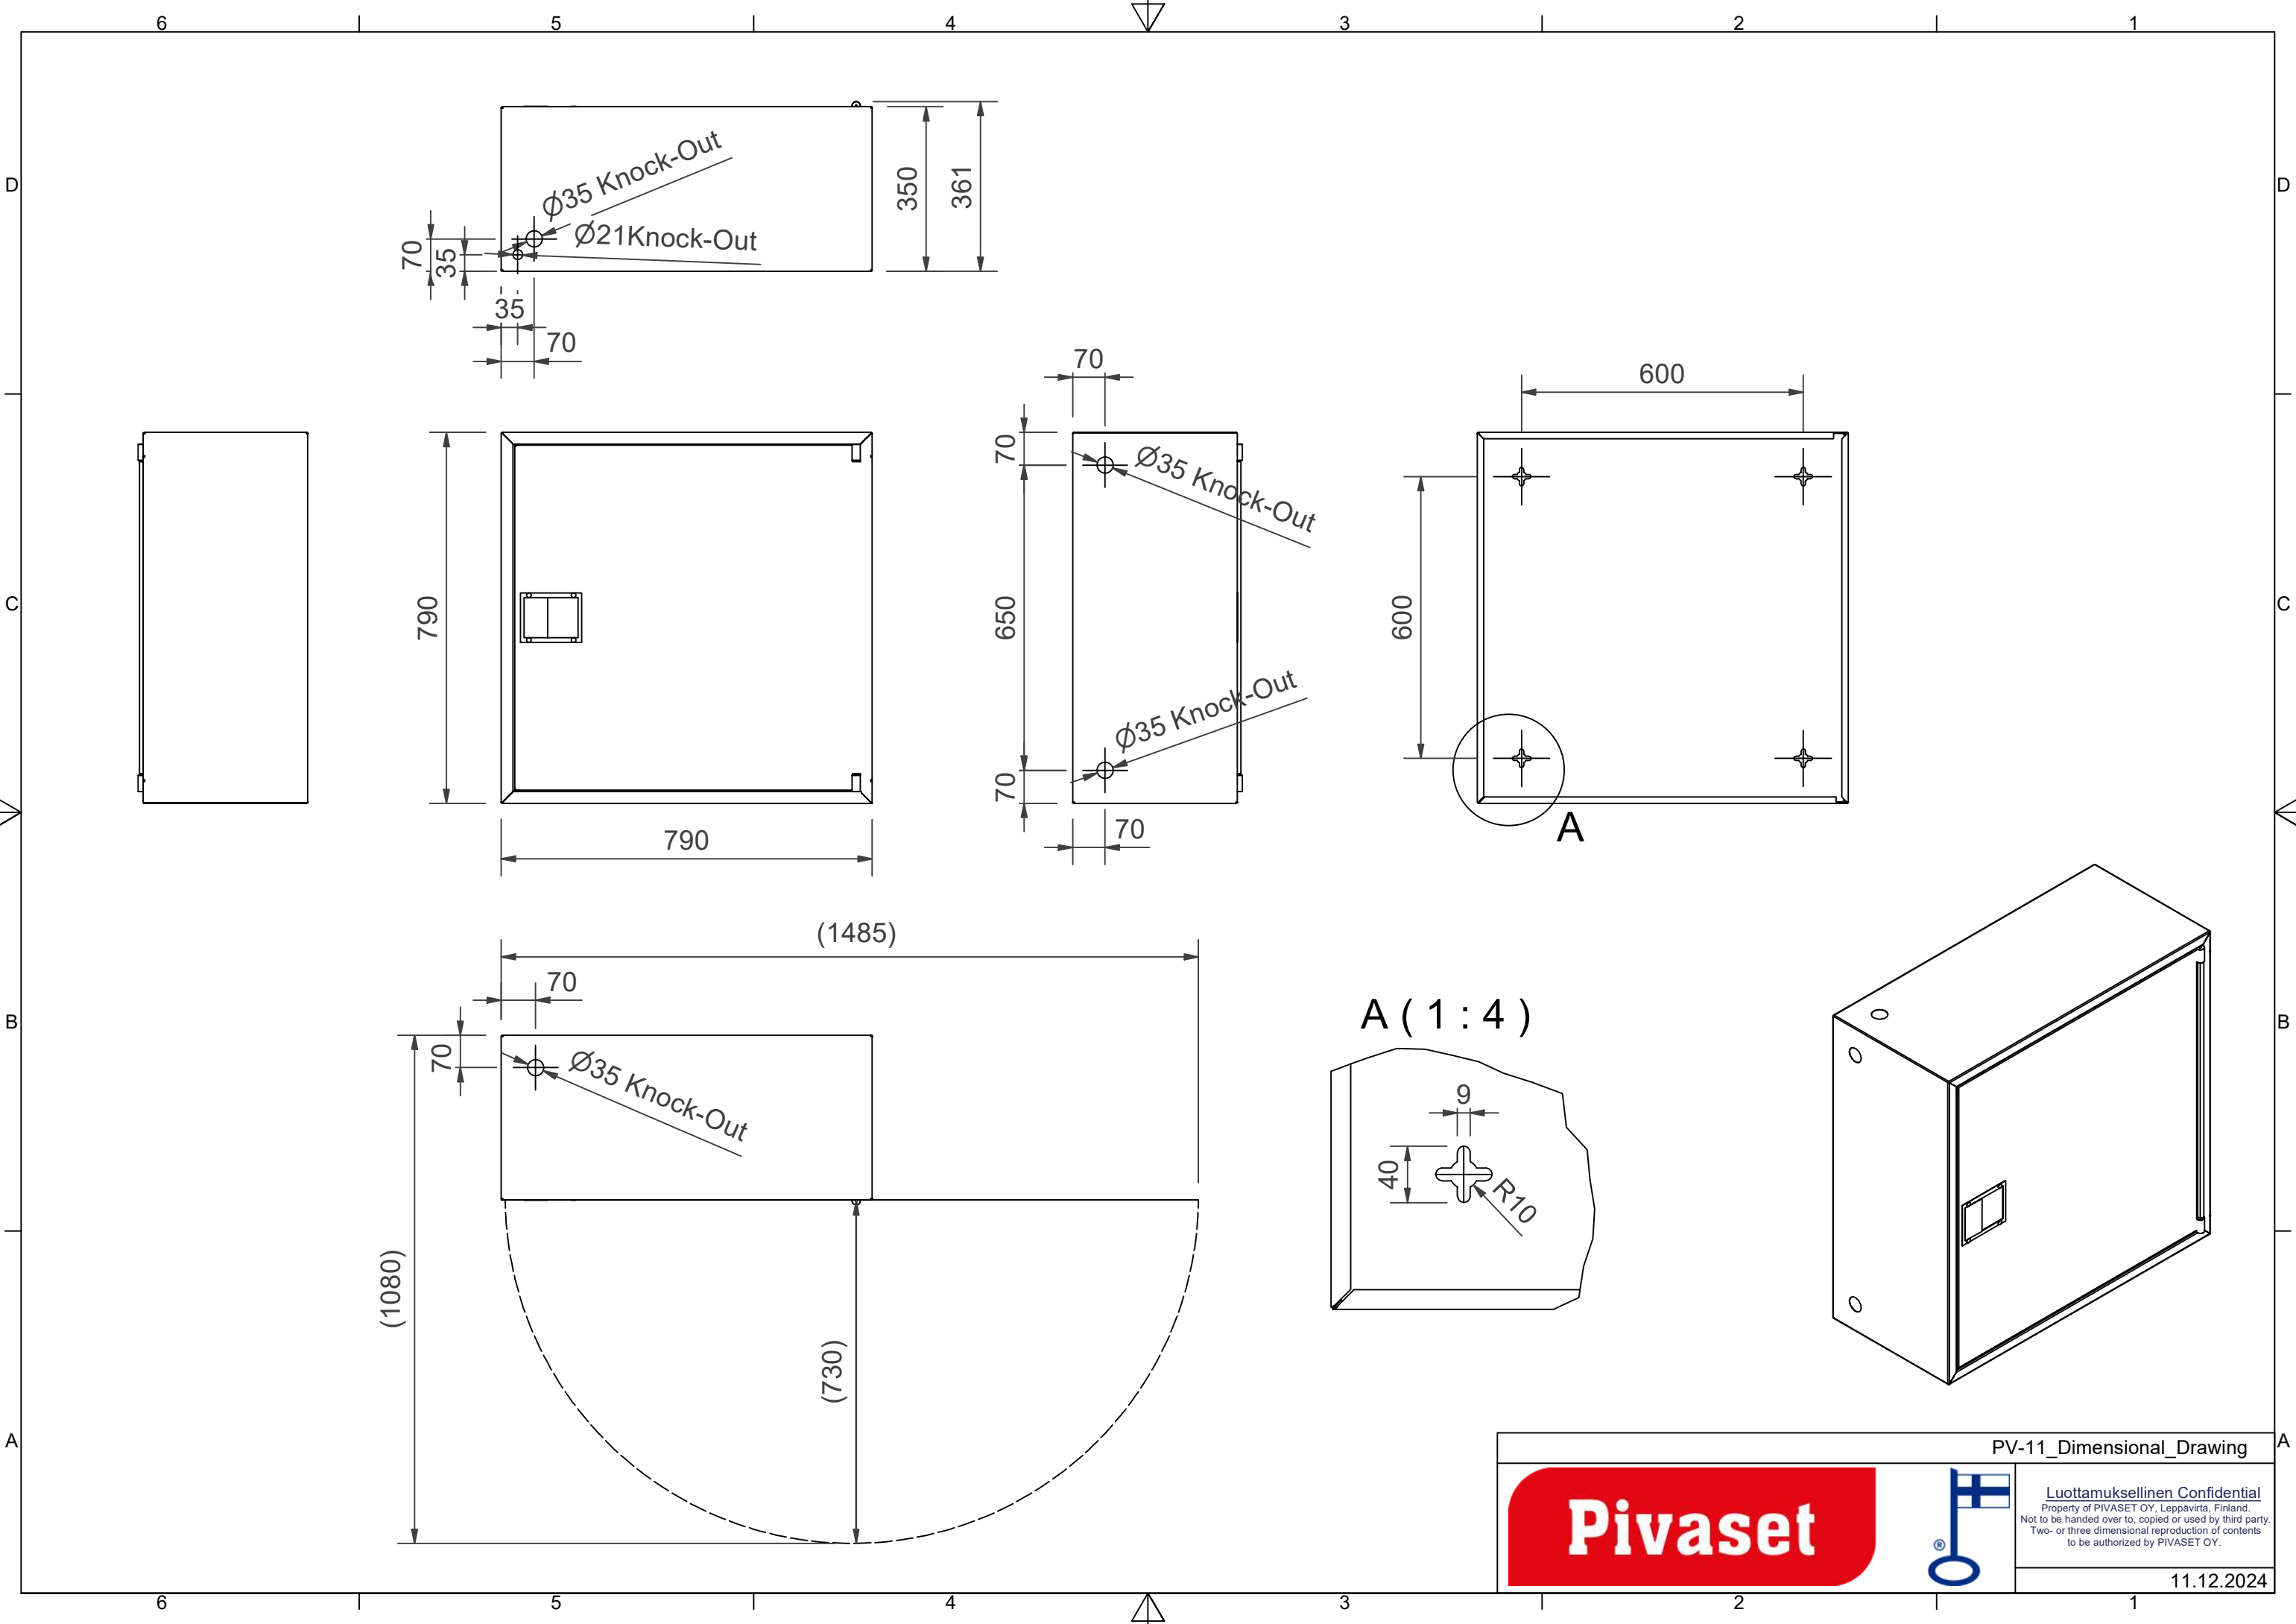

PV-11T Pikapalop.kaappi harmaa - Pikapalopostikaappi

PV-11T Pikapalop.kaappi harmaa - Pikapalopostikaappi

Tilavat teollisuusmallin kaapit kestävät jatkuvaa kovaa käyttöä. Tukevat ovet kestäville RST-metallilukoilla. Nämä mallit sisältävät teollisuusmallin letkukelan, jossa on taittava takaisinkelauskahva ja kelan keskiöstä kehällenouseva messinkinen käyrä. Hinta ilman letkua ja suihkuputkea. Valitse letkuyhdistelmä alta. Maksimi 19mm/50m tai 25mm/40m. HUOM! CE-merkityn EN-671 hyväksytyyn pikapalopostin maksimi letkupituus 30m.

Ominaisuudet

EN 671-1 / 2012 hyväksytty	kyllä
Väri	Harmaa (RAL 7040)
Korkeus (mm)	790
Leveys (mm)	790
Syvyys (mm)	350

PV-11_Dimensional_Drawing

Luottamuksellinen Confidential
 Property of PIVASET OY, Leppävirta, Finland.
 Not to be handed over to, copied or used by third party.
 Two- or three dimensional reproduction of contents
 to be authorized by PIVASET OY.