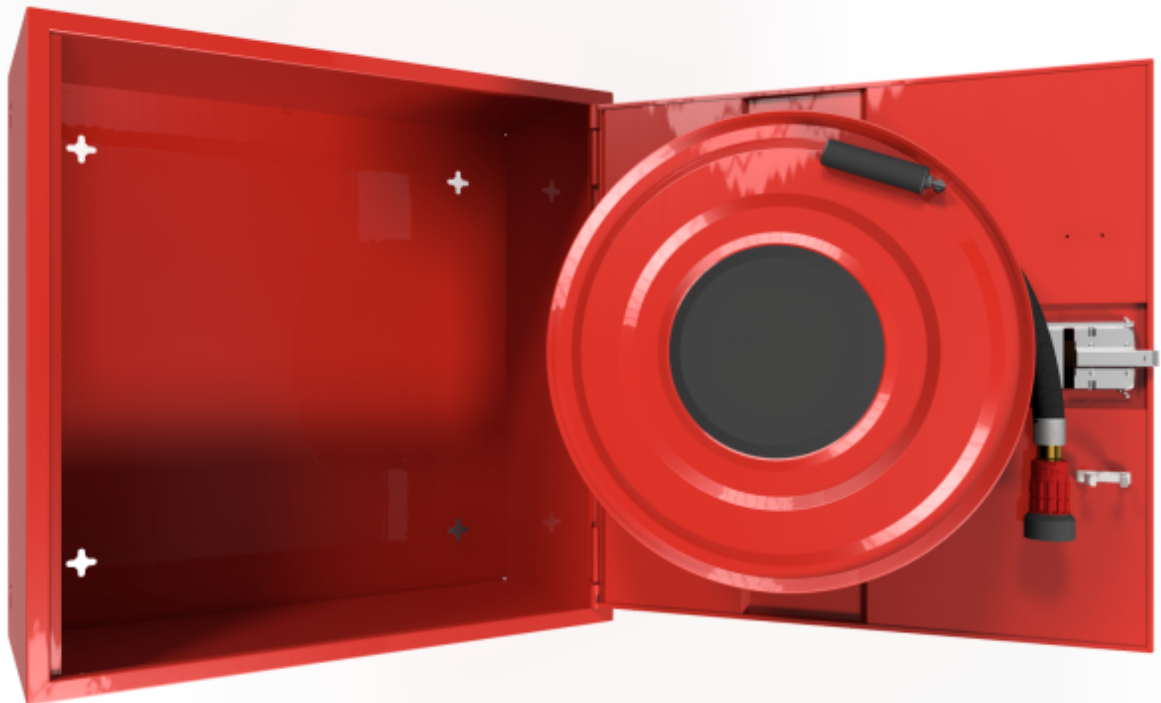

PV-11T Pikapalop.kaappi punainen - Pikapalopostikaappi

PV-11T Pikapalop.kaappi punainen - Pikapalopostikaappi

Tilavat teollisuusmallin kaapit kestävät jatkuvaa kovaa käyttöä. Tukevat ovet kestävillä RST-metallilukoilla. Nämä mallit sisältävät teollisuusmallin letkukelan, jossa on taittava takaisinkelauskahva ja kelan keskiöstä kehällenouseva messinkinen käyrä. Hinta ilman letkua ja suihkuputkea. Valitse letkuyhdistelmä alta. Maksimi 19mm/50m tai 25mm/40m. HUOM! CE-merkityn EN-671 hyväksytyin pikapalopostin maksimi letkupituus 30m.

Ominaisuudet

LVI-numero	2955140
EN 671-1 / 2012 hyväksyty	kyllä
Väri	punainen (RAL 3020)
Korkeus (mm)	790
Leveys (mm)	790
Syvyys (mm)	350

PV-11_Dimensional_Drawing

Luottamuksellinen Confidential
 Property of PIVASET OY, Leppävirta, Finland.
 Not to be handed over to, copied or used by third party.
 Two- or three dimensional reproduction of contents
 to be authorized by PIVASET OY.