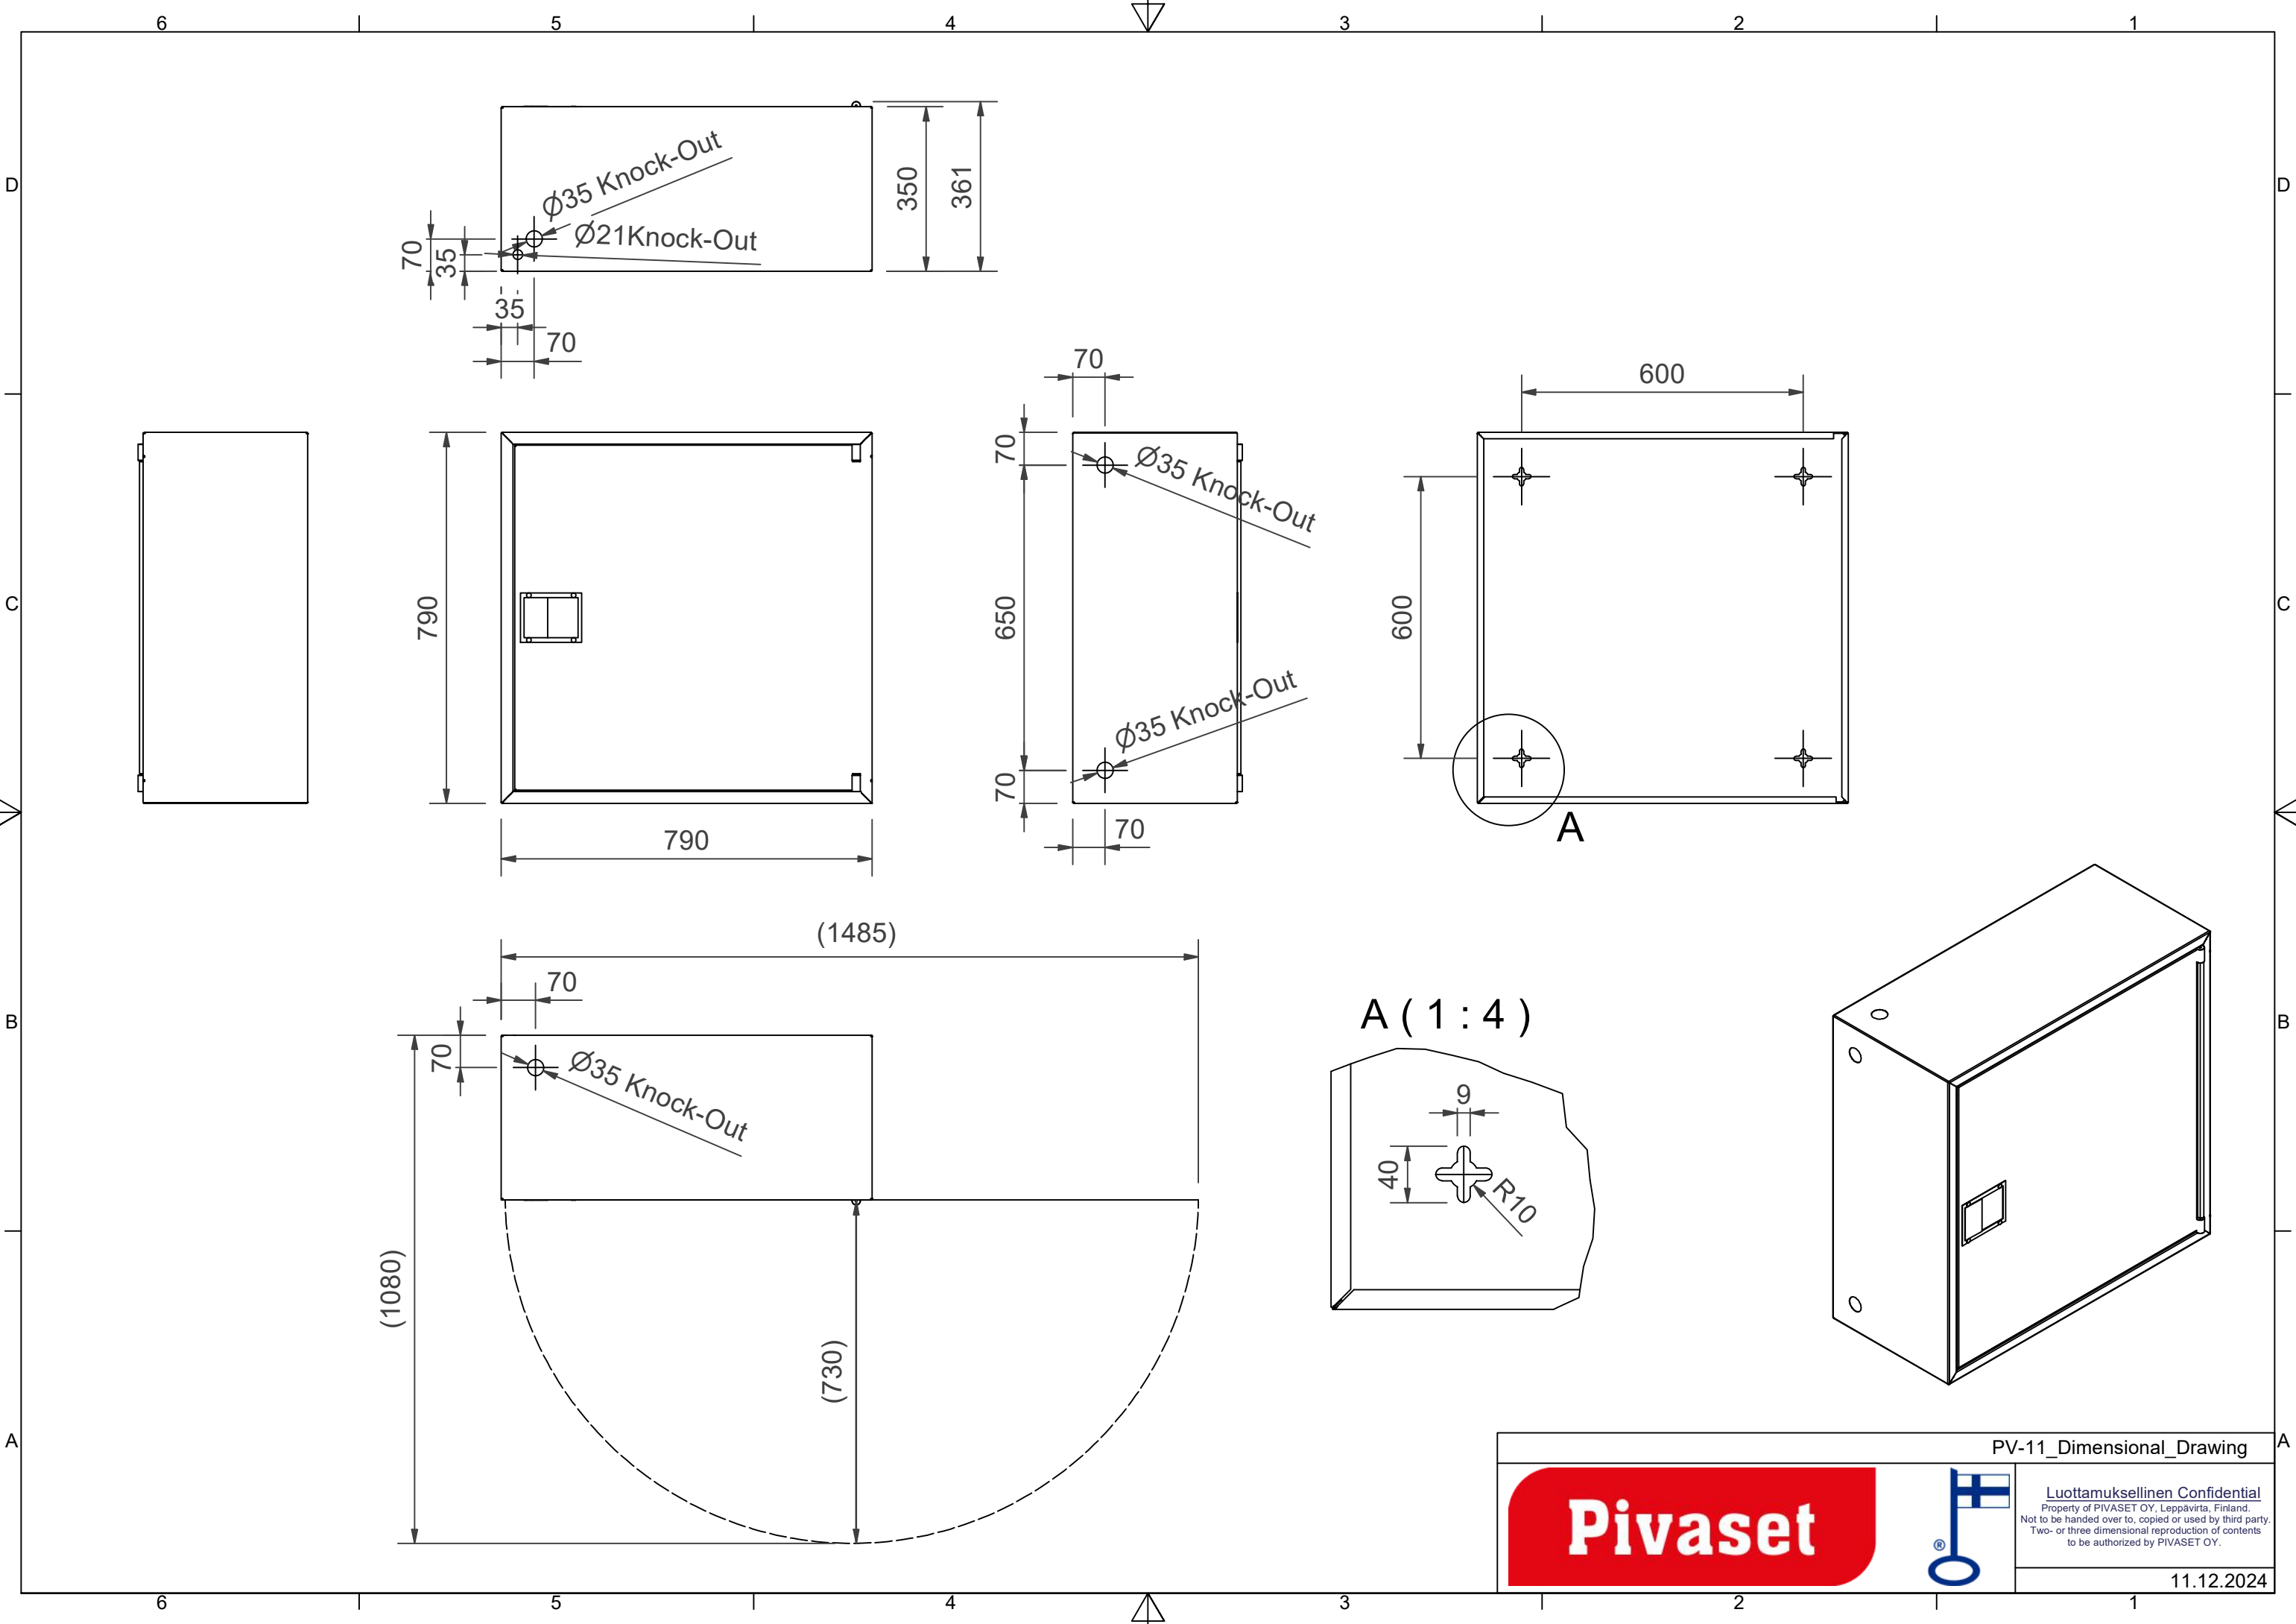

PV-11T Pikapalop.kaappi punainen - Pikapalopostikaappi

PV-11T Pikapalop.kaappi punainen - Pikapalopostikaappi

Tilavat teollisuusmallin kaapit kestävät jatkuvaa kovaa käyttöä. Tukevat ovet kestävillä RST-metallilukoilla. Nämä mallit sisältävät teollisuusmallin letkukelan, jossa on taittava takaisinkelauskahva ja kelan keskiöstä kehällenouseva messinkinen käyrä. Hinta ilman letkua ja suihkuputkea. Valitse letkuyhdistelmä alta. Maksimi 19mm/50m tai 25mm/40m. HUOM! CE-merkityn EN-671 hyväksytyin pikapalopostin maksimi letkupituus 30m.

Ominaisuudet

LVI-numero	2955140
EN 671-1 / 2012 hyväksyty	kyllä
Väri	punainen (RAL 3020)
Korkeus (mm)	790
Leveys (mm)	790
Syvyys (mm)	350

PV-11_Dimensional_Drawing

Luottamuksellinen Confidential
 Property of PIVASET OY, Leppävirta, Finland.
 Not to be handed over to, copied or used by third party.
 Two- or three dimensional reproduction of contents
 to be authorized by PIVASET OY.