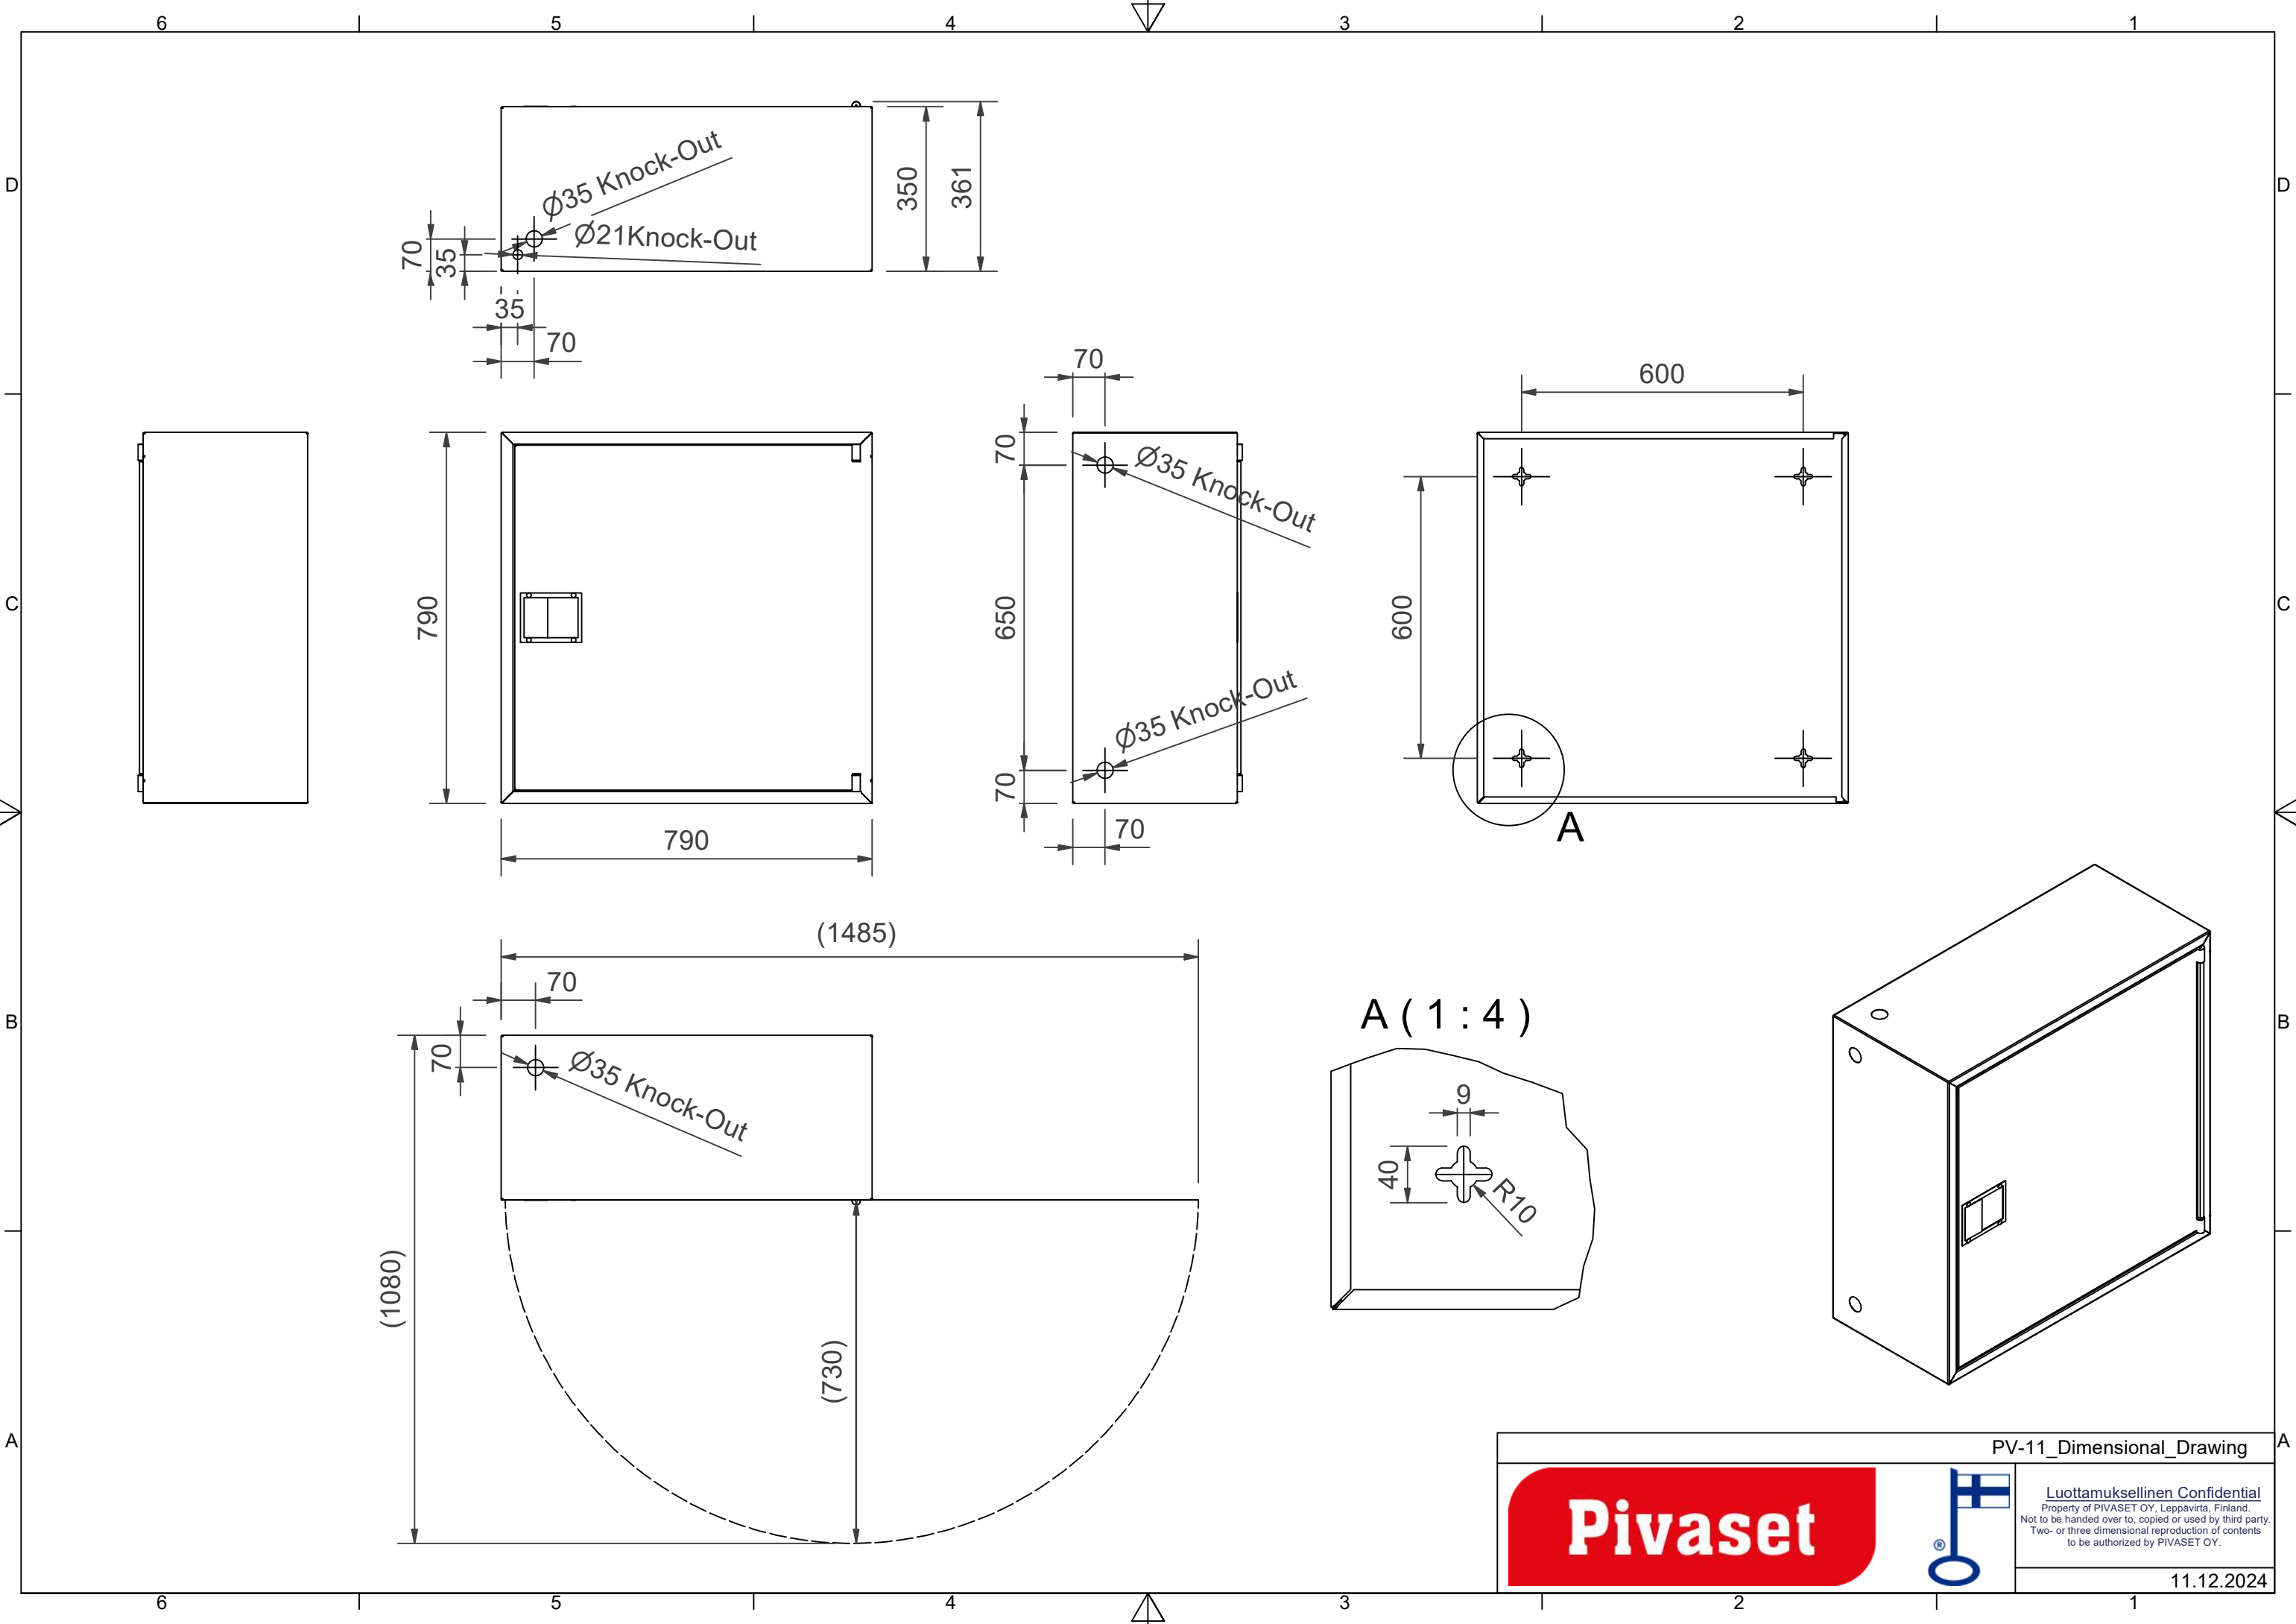

PV-11T Pikapalop.kaappi valkea - Pikapalopostikaappi

PV-11T Pikapalop.kaappi valkea - Pikapalopostikaappi

Tilavat teollisuusmallin kaapit kestävät jatkuvaa kovaa käyttöä. Tukevat ovet kestävillä RST-metallilukoilla. Nämä mallit sisältävät teollisuusmallin letkukelan, jossa on taittuva takaisinkelauskahva ja kelan keskiöstä kehällenouseva messinkinen käyrä. Hinta ilman letkua ja suihkuputkea. Valitse letkuyhdistelmä alta. Maksimi 19mm/50m tai 25mm/40m. HUOM! CE-merkityn EN-671 hyväksytyyn pikapalopostin maksimi letkupituus 30m.

Ominaisuudet

EN 671-1 / 2012 hyväksytty	kyllä
Väri	Valkoinen (RAL 9016)
Korkeus (mm)	790
Leveys (mm)	790
Syvyys (mm)	350

PV-11_Dimensional_Drawing

Luottamuksellinen Confidential
 Property of PIVASET OY, Leppävirta, Finland.
 Not to be handed over to, copied or used by third party.
 Two- or three dimensional reproduction of contents
 to be authorized by PIVASET OY.