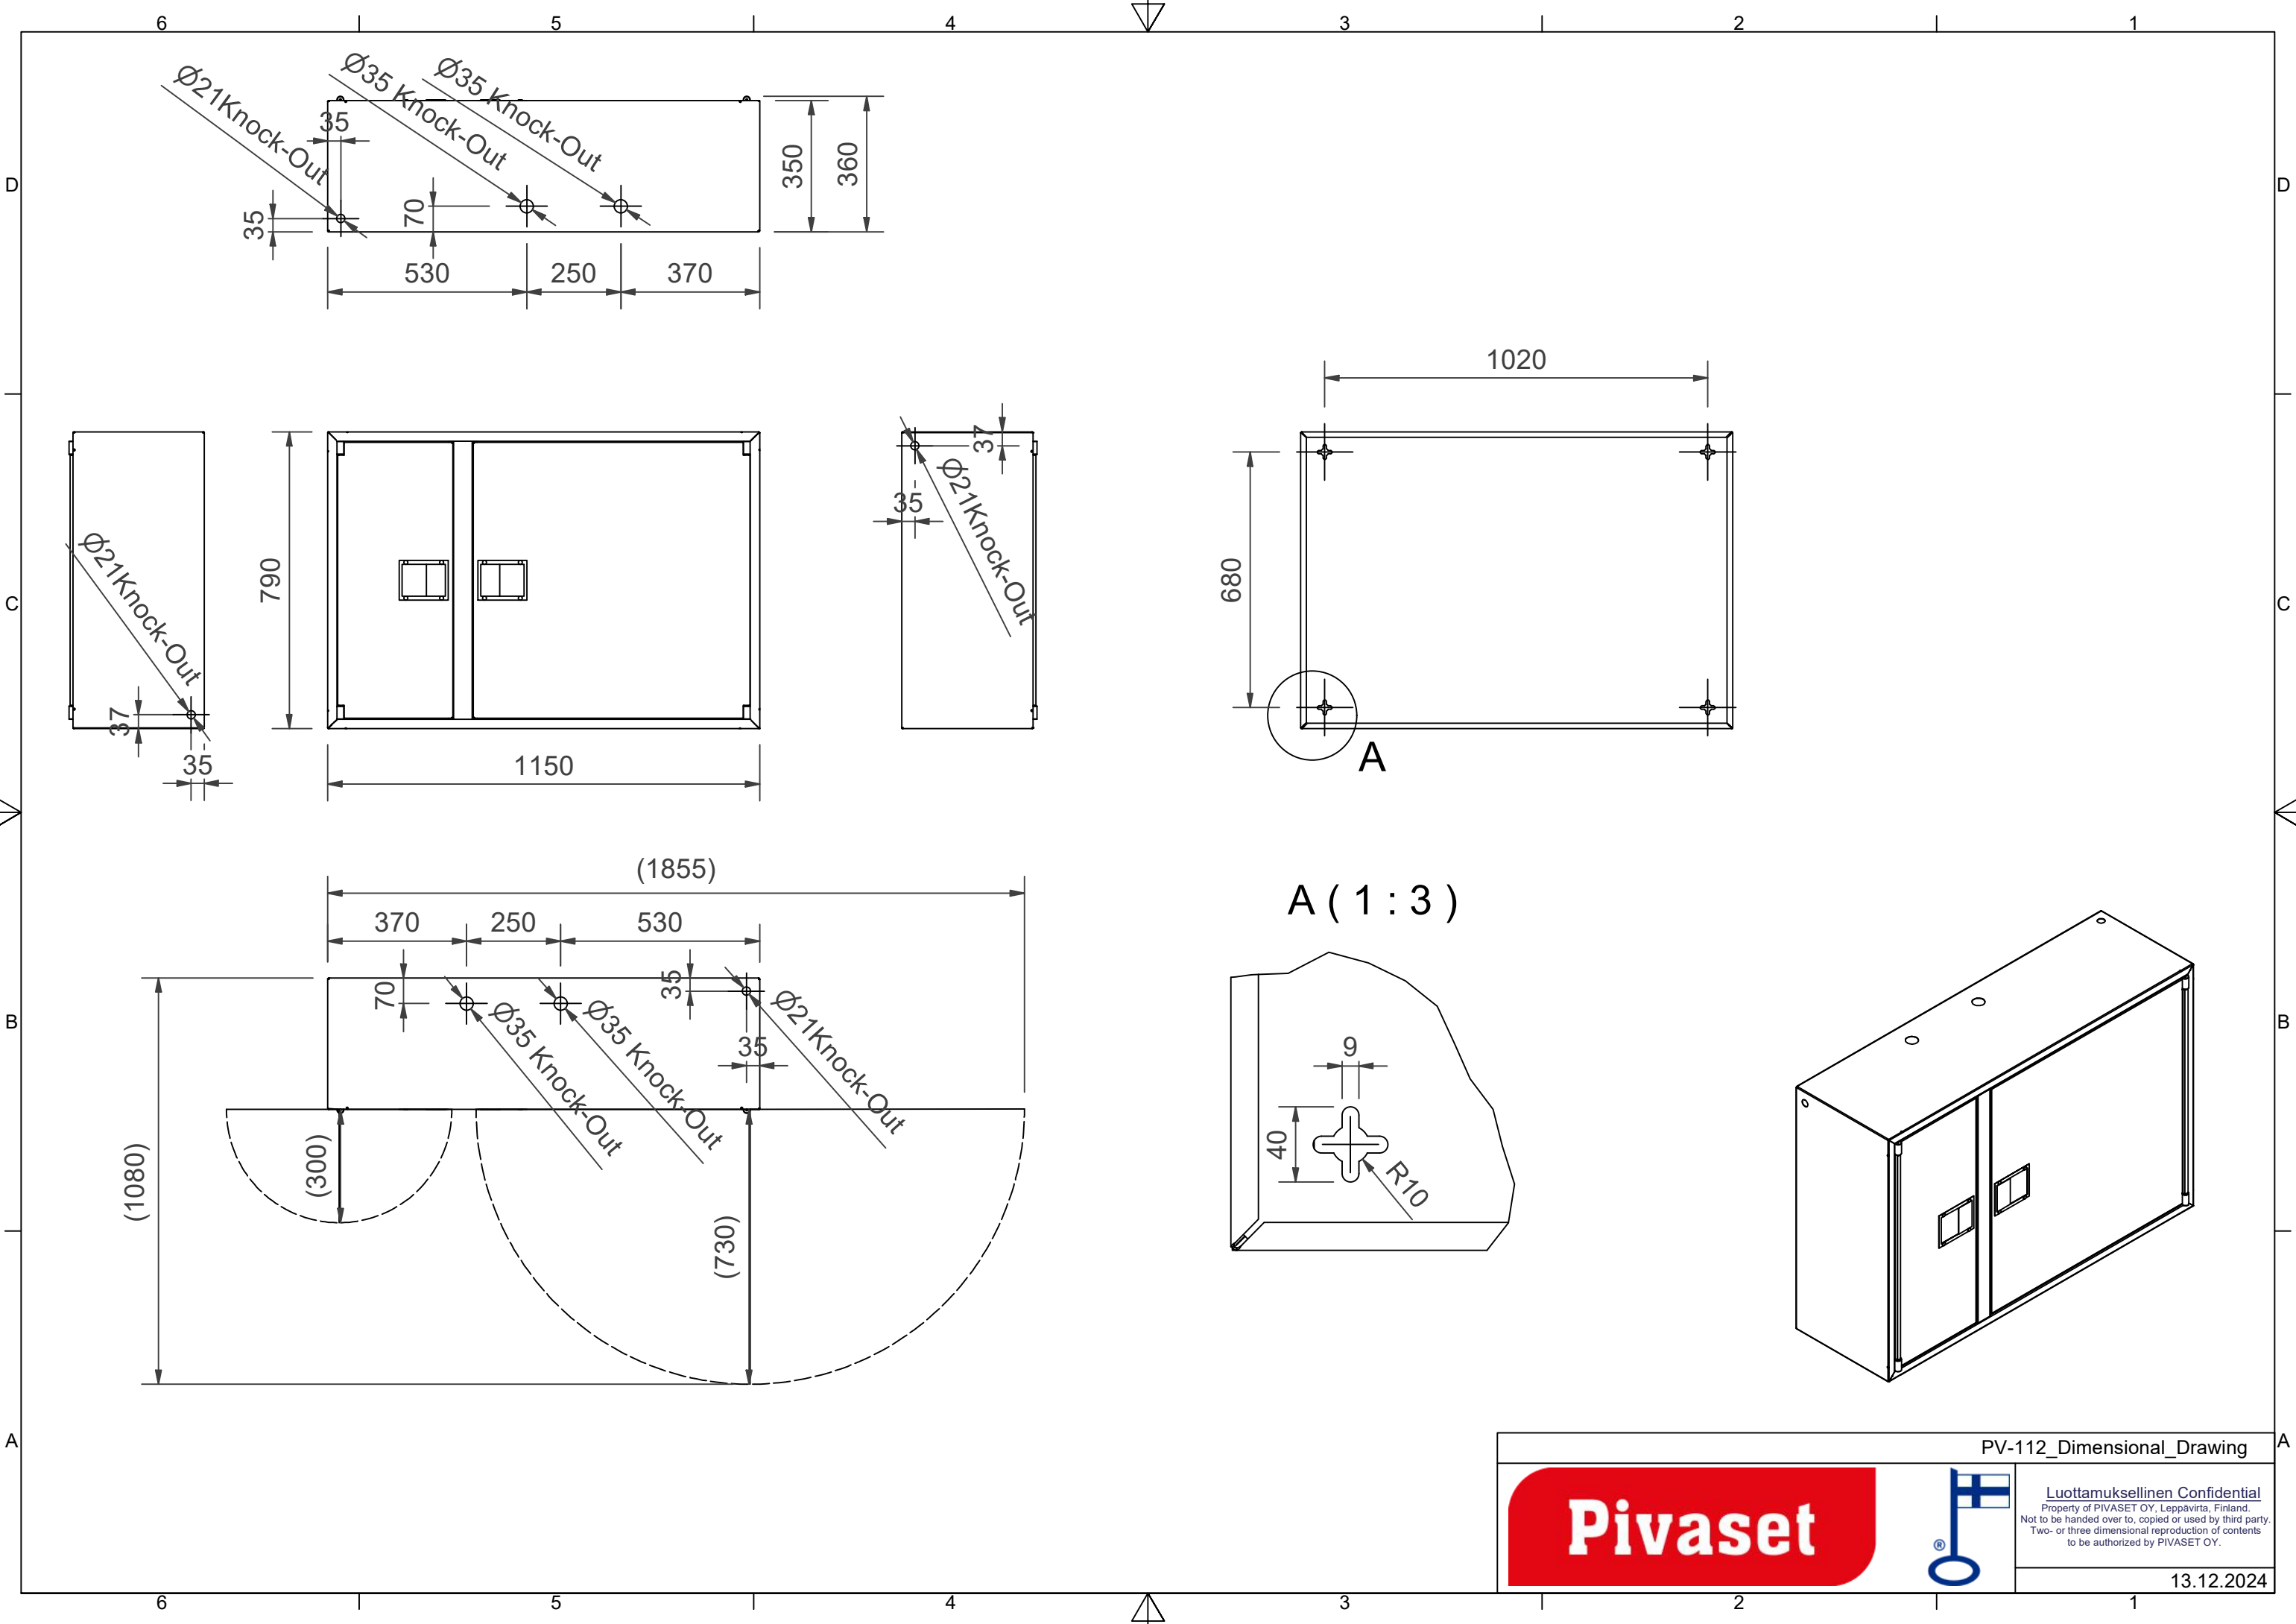

## PV-112T Pikapalop.kaappi harmaa - Pikapalopostikaappi

---

## PV-112T Pikapalop.kaappi harmaa - Pikapalopostikaappi

Tilavat teollisuusmallin kaapit kestävät jatkuvaa kovaa käyttöä. Tukevat ovet kestävillä RST-metallilukoilla. Nämä mallit sisältävät teollisuusmallin letkukelan, jossa on taittuva takaisinkelauskahva ja kelan keskiöstä kehällenouseva messinkinen käyrä. Hinta ilman letkua ja suihkuputkea. Valitse letkuyhdistelmä alta. Maksimi 19mm/50m tai 25mm/40m. HUOM! CE-merkityn EN-671 hyväksytyyn pikapalopostin maksimi letkupituus 30m.

### Ominaisuudet

LVI-numero	2955150
EN 671-1 / 2012 hyväksytty	kyllä
Väri	Harmaa (RAL 7040)
Korkeus (mm)	790
Leveys (mm)	1150
Syvyys (mm)	350

PV-112\_Dimensional\_Drawing

Luottamuksellinen Confidential  
 Property of PIVASET OY, Leppävirta, Finland.  
 Not to be handed over to, copied or used by third party.  
 Two- or three dimensional reproduction of contents  
 to be authorized by PIVASET OY.