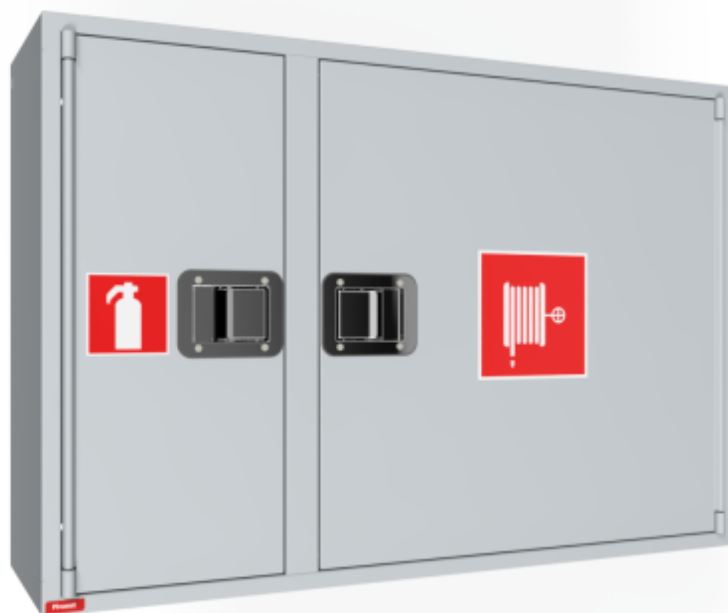

## PV-112T Pikapalop.kaappi harmaa - Pikapalopostikaappi

---

## PV-112T Pikapalop.kaappi harmaa - Pikapalopostikaappi

Tilavat teollisuusmallin kaapit kestävät jatkuvaa kovaa käyttöä. Tukevat ovet kestävillä RST-metallilukoilla. Nämä mallit sisältävät teollisuusmallin letkukelan, jossa on taittuva takaisinkelauskahva ja kelan keskiöstä kehällenouseva messinkinen käyrä. Hinta ilman letkua ja suihkuputkea. Valitse letkuyhdistelmä alta. Maksimi 19mm/50m tai 25mm/40m. HUOM! CE-merkityn EN-671 hyväksytyyn pikapalopostin maksimi letkupituus 30m.