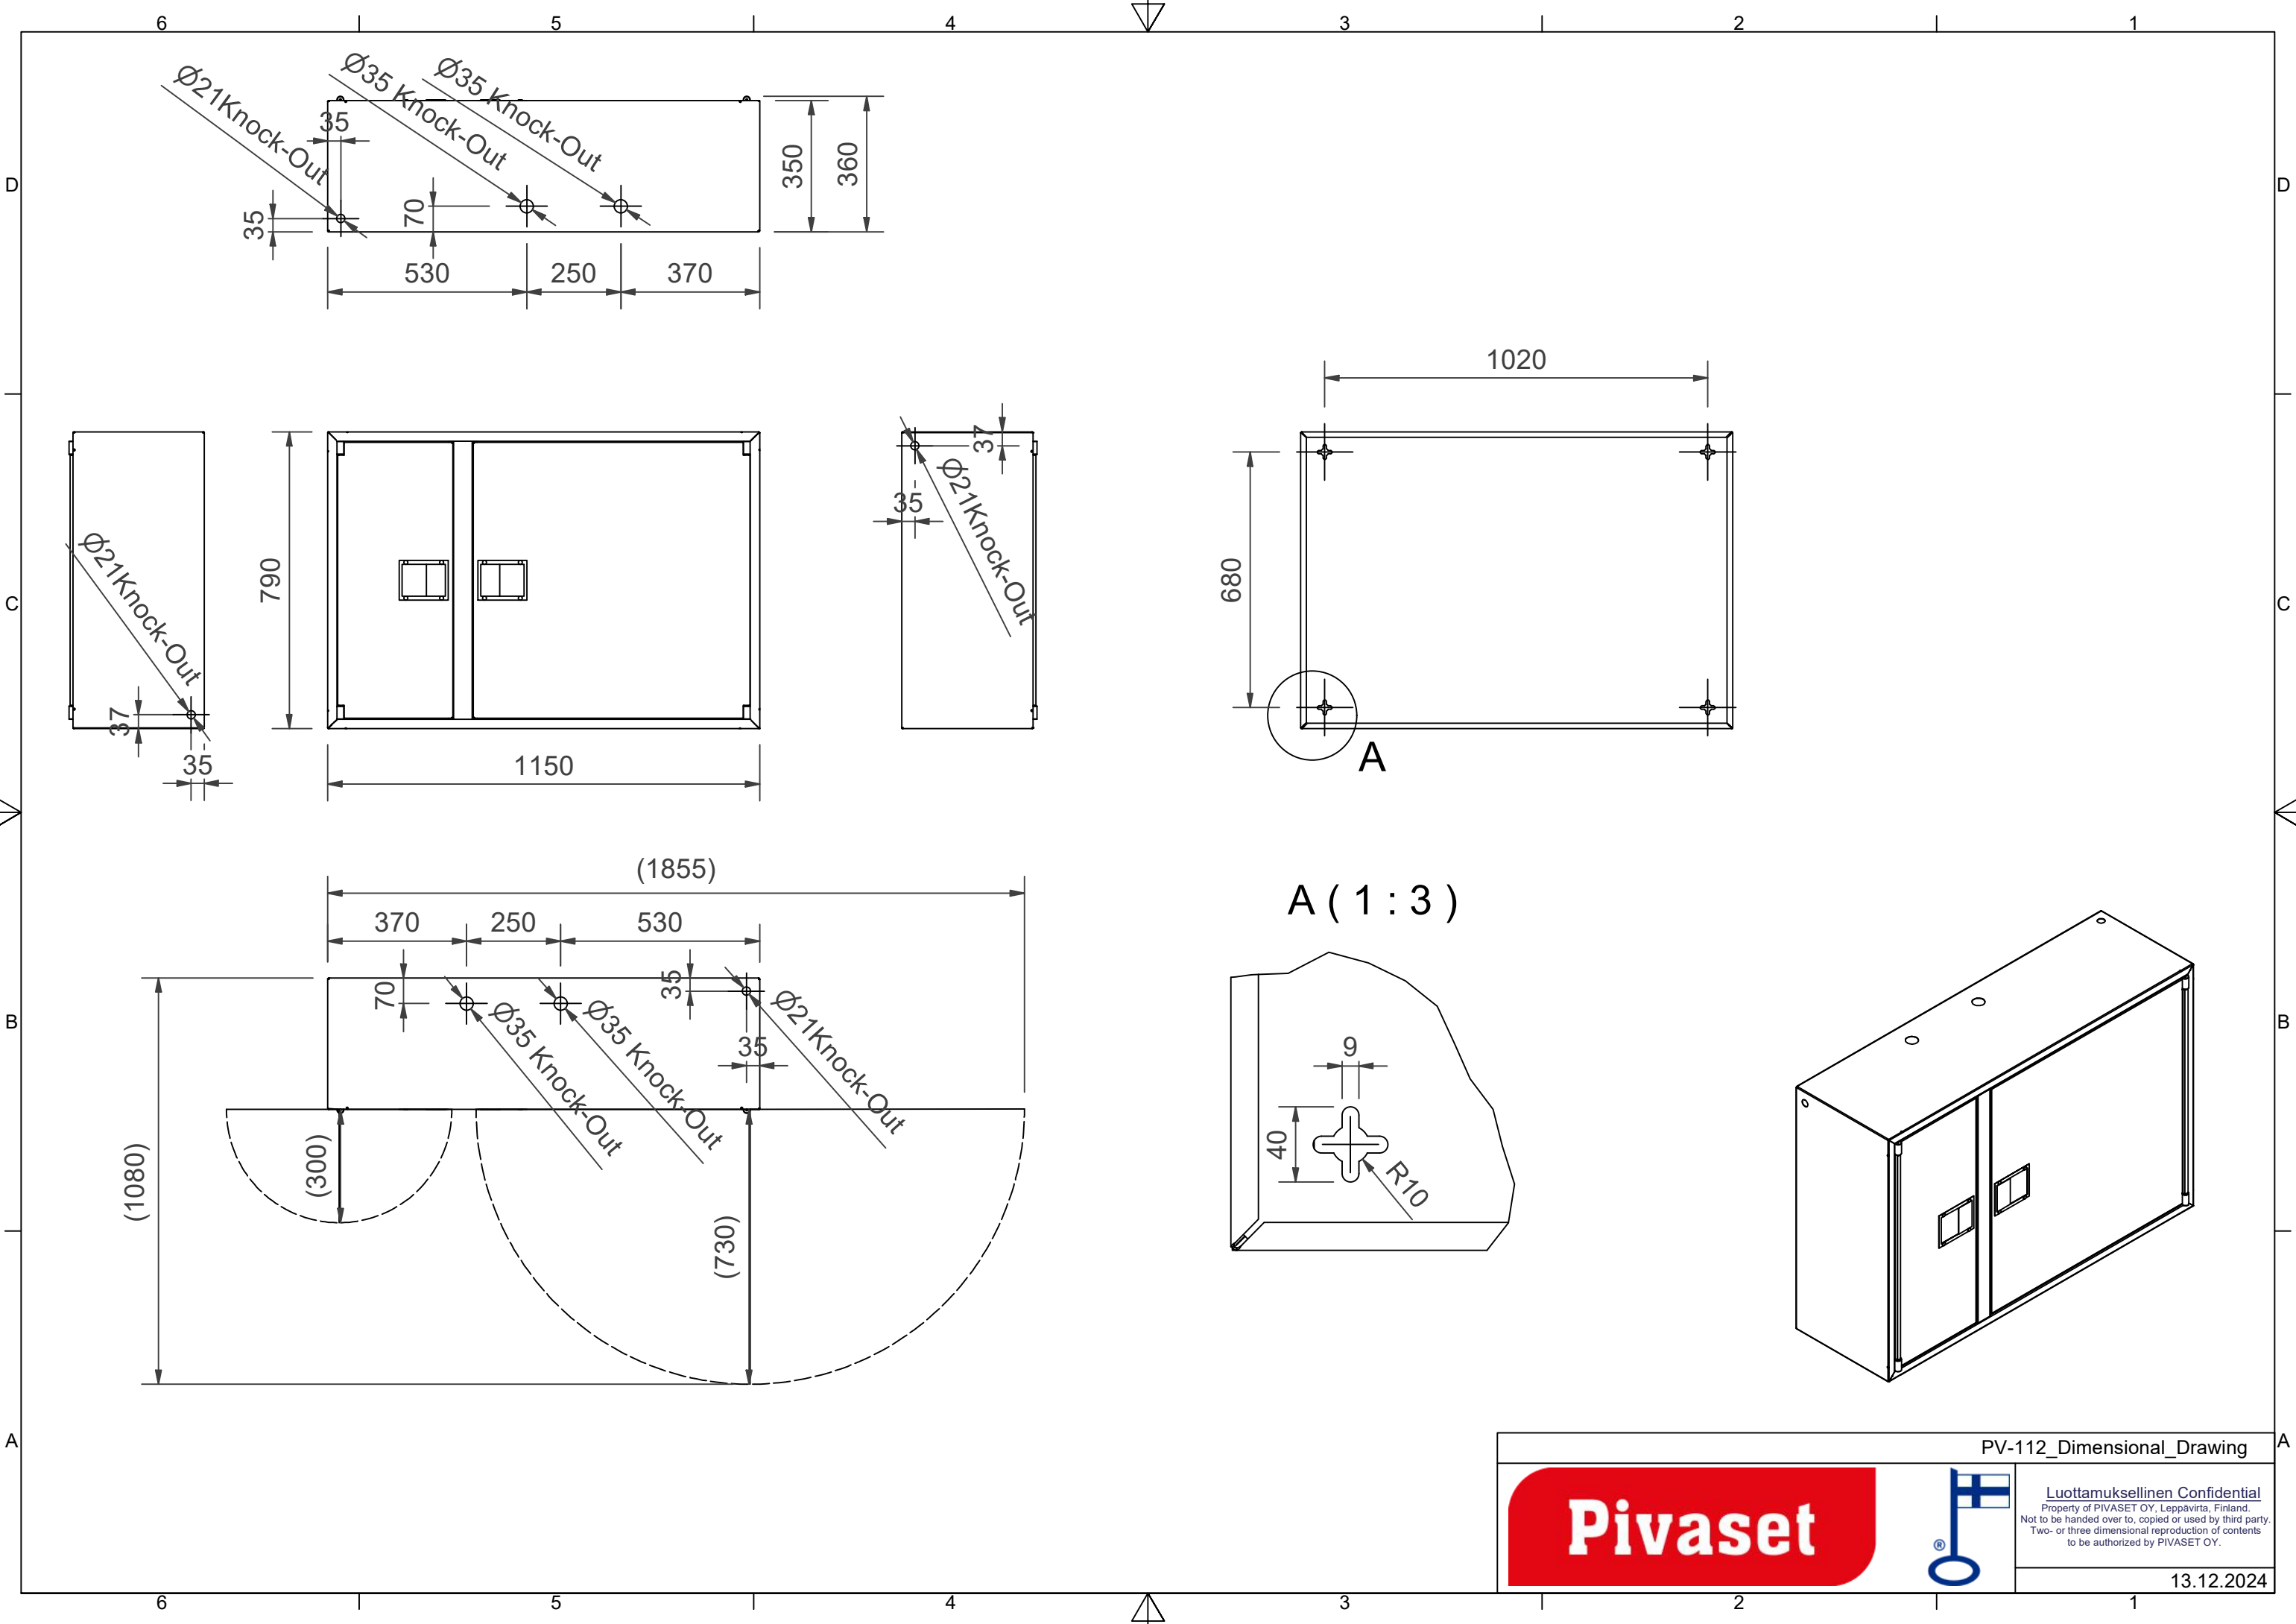

PV-112T Pikapalop.kaappi punainen - Pikapalopostikaappi

PV-112T Pikapalop.kaappi punainen - Pikapalopostikaappi

Tilavat teollisuusmallin kaapit kestävät jatkuvaa kovaa käyttöä. Tukevat ovet kestävillä RST-metallilukoilla. Nämä mallit sisältävät teollisuusmallin letkukelan, jossa on taittuva takaisinkelauskahva ja kelan keskiöstä kehällenouseva messinkinen käyrä. Hinta ilman letkua ja suihkuputkea. Valitse letkuyhdistelmä alta. Maksimi 19mm/50m tai 25mm/40m. HUOM! CE-merkityn EN-671 hyväksytyyn pikapalopostin maksimi letkupituus 30m.

Ominaisuudet

| | |
|----------------------------|---------------------|
| EN 671-1 / 2012 hyväksytty | kyllä |
| Väri | punainen (RAL 3020) |
| Korkeus (mm) | 790 |
| Leveys (mm) | 1150 |
| Syvyys (mm) | 350 |