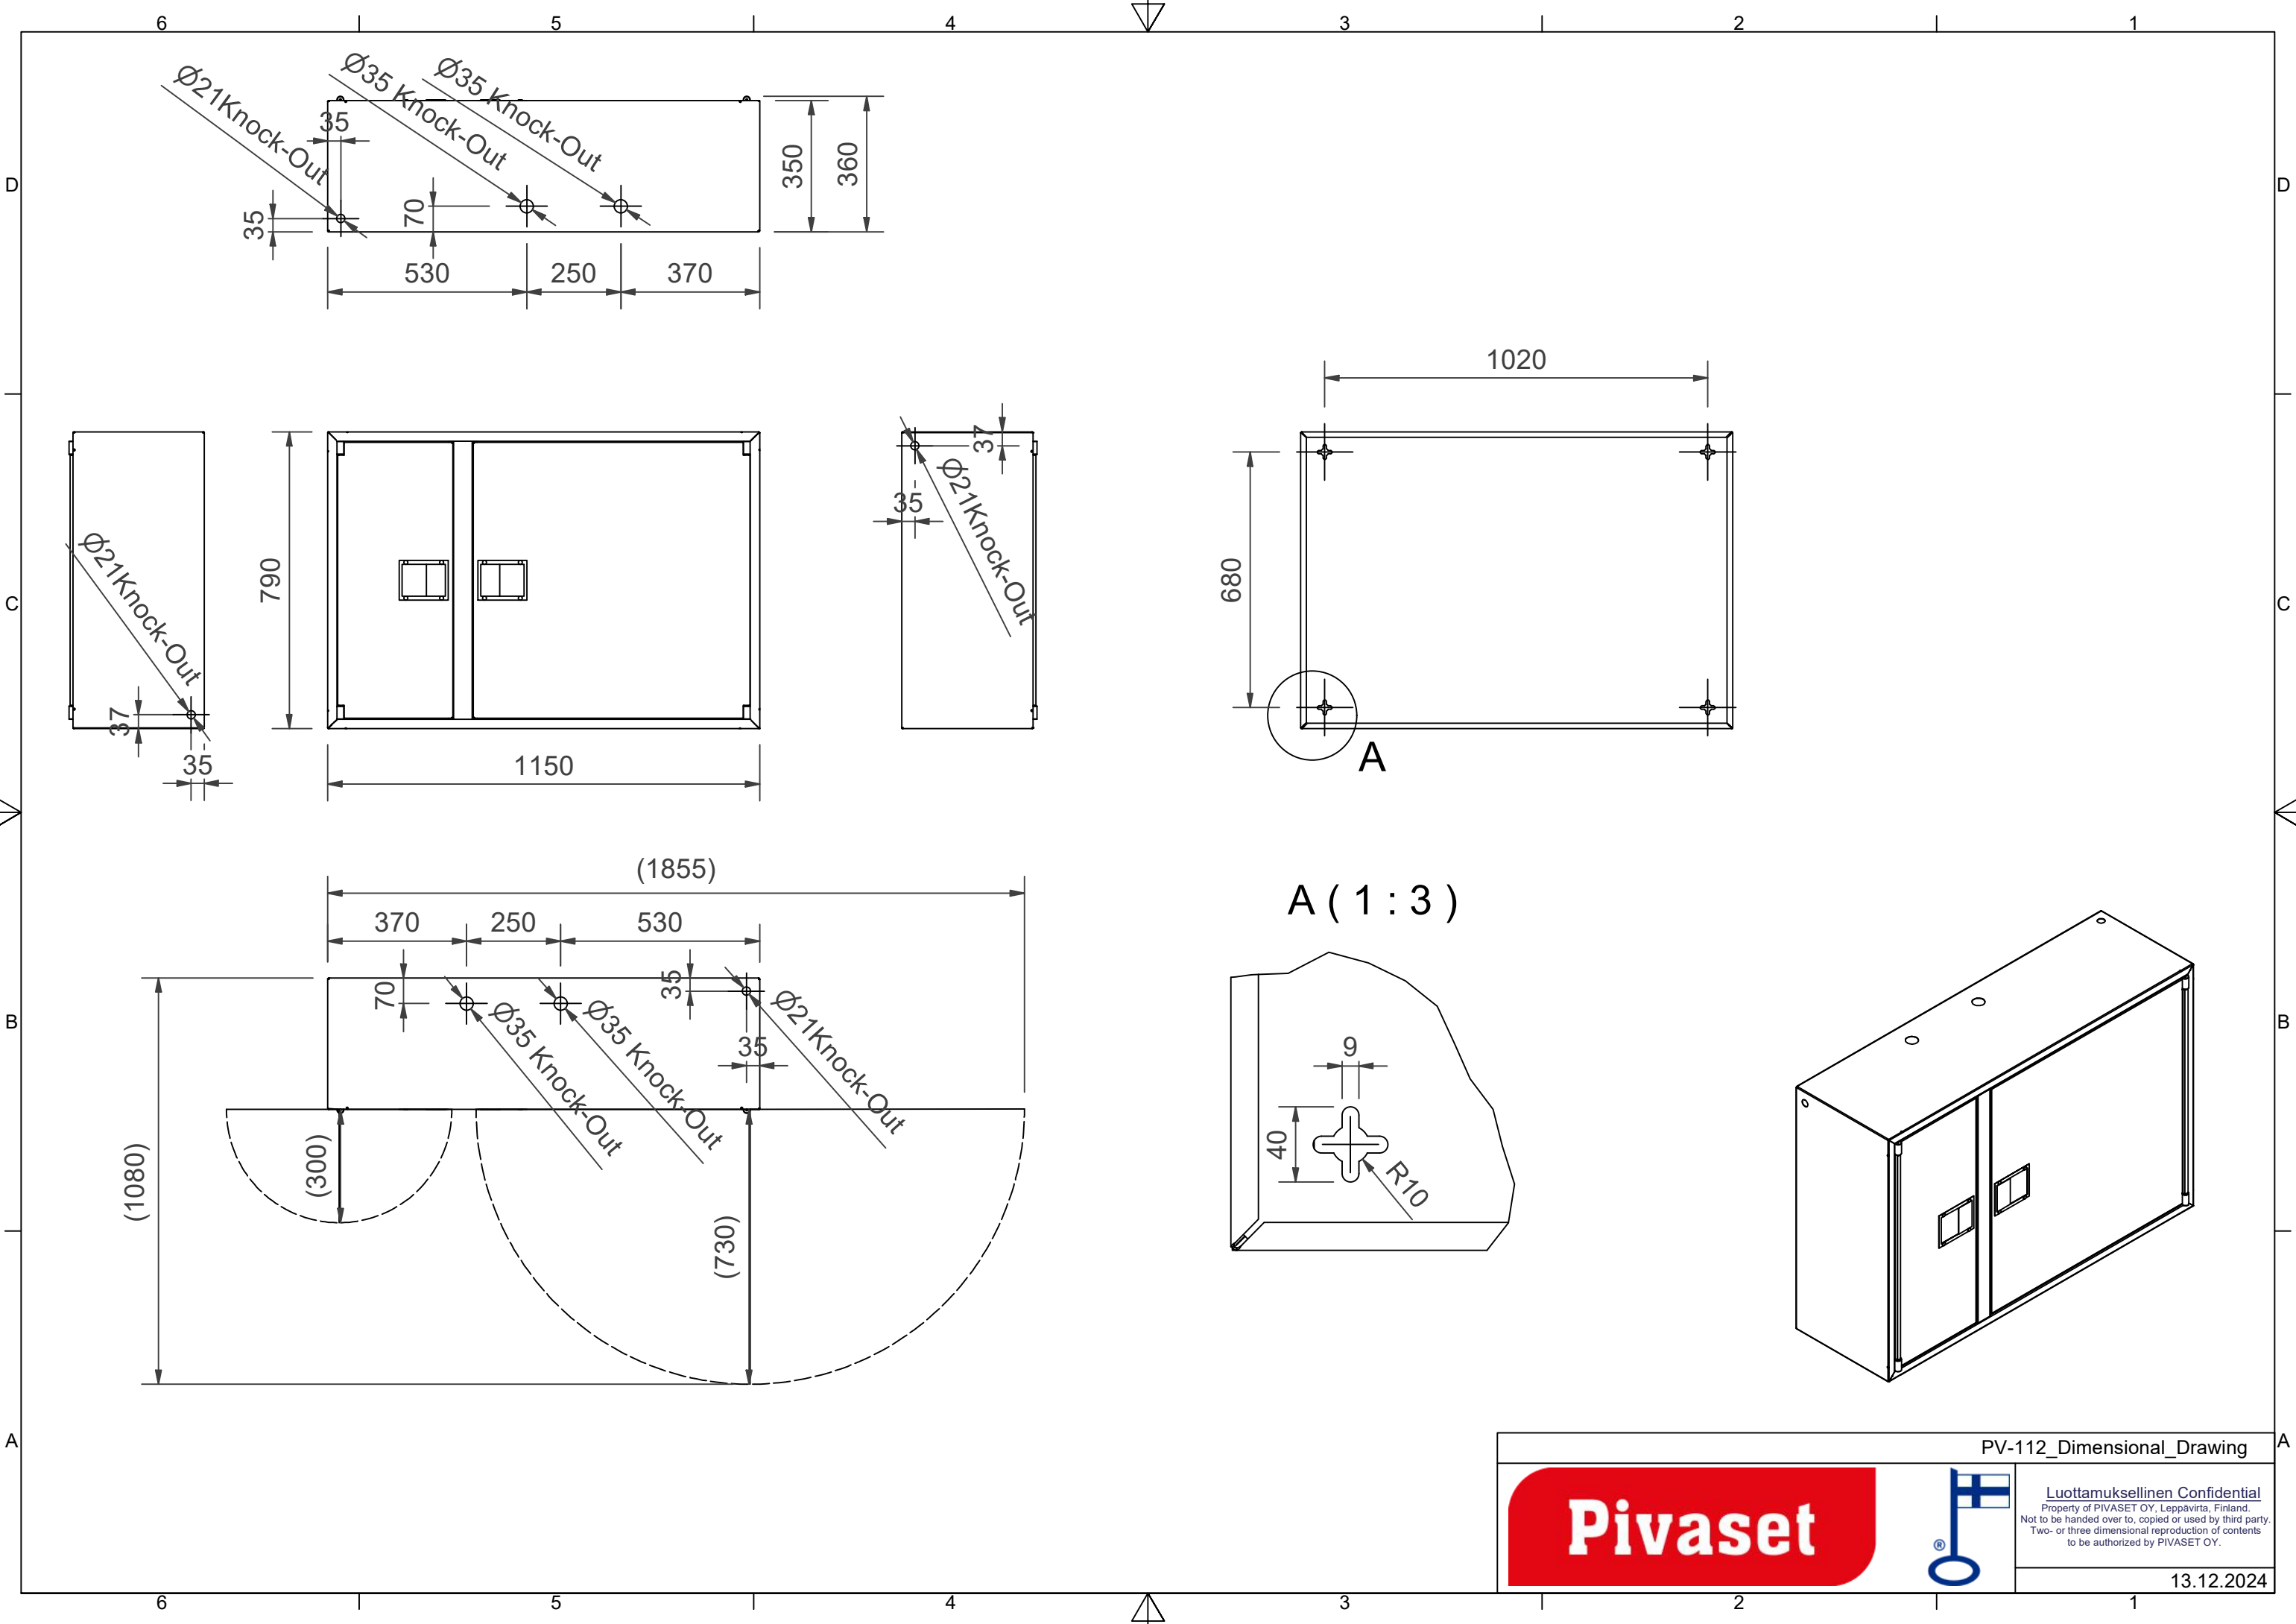

PV-112T Pikapalop.kaappi valkea - Pikapalopostikaappi

PV-112T Pikapalop.kaappi valkea - Pikapalopostikaappi

Tilavat teollisuusmallin kaapit kestävät jatkuvaa kovaa käyttöä. Tukevat ovet kestävillä RST-metallilukoilla. Nämä mallit sisältävät teollisuusmallin letkukelan, jossa on taittuva takaisinkelauskahva ja kelan keskiöstä kehällenouseva messinkinen käyrä. Hinta ilman letkua ja suihkuputkea. Valitse letkuyhdistelmä alta. Maksimi 19mm/50m tai 25mm/40m. HUOM! CE-merkityn EN-671 hyväksytyyn pikapalopostin maksimi letkupituus 30m.

Ominaisuudet

EN 671-1 / 2012 hyväksytty	kyllä
Väri	Valkoinen (RAL 9016)
Korkeus (mm)	790
Leveys (mm)	1150
Syvyys (mm)	350

PV-112_Dimensional_Drawing

Luottamuksellinen Confidential
 Property of PIVASET OY, Leppävirta, Finland.
 Not to be handed over to, copied or used by third party.
 Two- or three dimensional reproduction of contents
 to be authorized by PIVASET OY.