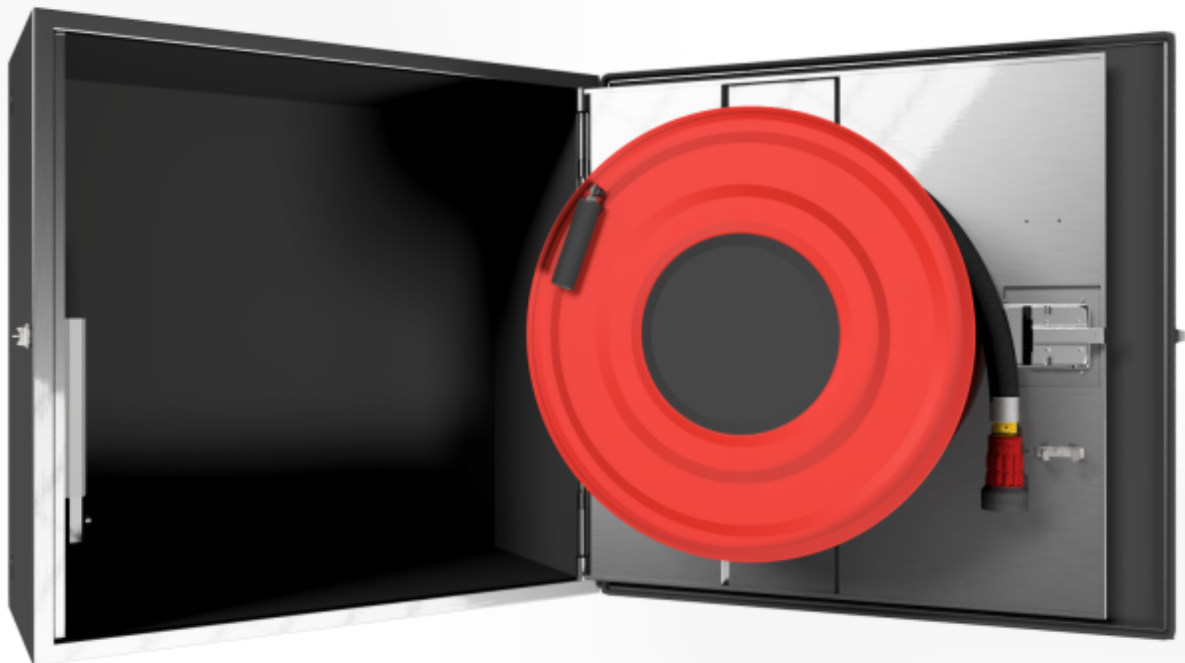

PV-11TRREL lämp.erist.Kaappi ja kela RST - Pikapalopostikaappi

PV-11TRREL lämp.erist.Kaappi ja kela RST - Pikapalopostikaappi

Lämpöeristetty teollisuusmallin pikapalopostikaappi lämmittimellä, kaappi ja kela RST Kaksinkertainen eristetty ovi, lämpöeristys 19mm solukumi. Termostaattiohjattu sähkövastus 200 W (230 V). Hinta ilman letkua ja suihkuputkea. Valitse letkuyhdistelmä erikseen. Maksimi letkukoot 19 mm / 40 m tai 25 mm / 30 m, kevytletkulla 19 mm / 45 m tai 25 mm / 30 m.

Ominaisuudet

EN 671-1 / 2012 hyväksytty	Kyllä
Korkeus (mm)	790
Leveys (mm)	790
Syvyys (mm)	365
Lämpöeristetty	Kyllä