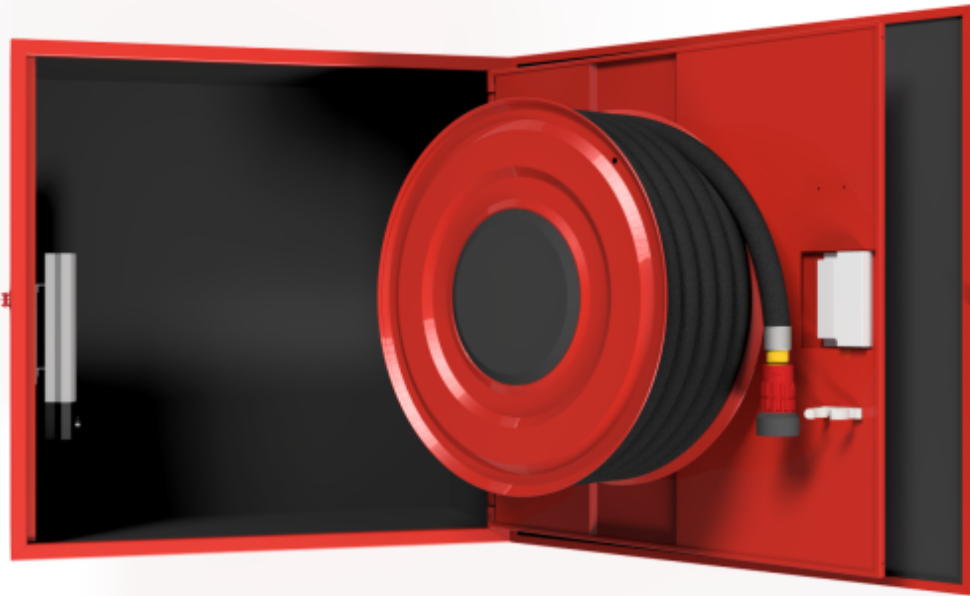

PV-11TRREL lämp.erist. kaappi RST PUN. - Pikapalopostikaappi

PV-11TRREL lämp.erist. kaappi RST PUN. - Pikapalopostikaappi

Lämpöeristetty teollisuusmallin pikapalopostikaappi lämmittimellä, kaappi ja kela RST Kaksinkertainen eristetty ovi, lämpöeristys 19mm solukumi. Termostaattiohjattu sähkövastus 200 W (230 V). Hinta ilman letkua ja suihkutupkea. Valitse letkuyhdistelmä täältä. Maksimi letkukoot 19 mm / 40 m tai 25 mm / 30 m, kevytletkulla 19 mm / 45 m tai 25 mm / 30 m.

Ominaisuudet

EN 671-1 / 2012 hyväksytty	kyllä
Väri	punainen (RAL 3020)
Korkeus (mm)	790
Leveys (mm)	790
Syvyys (mm)	365
Lämpöeristetty	Kyllä