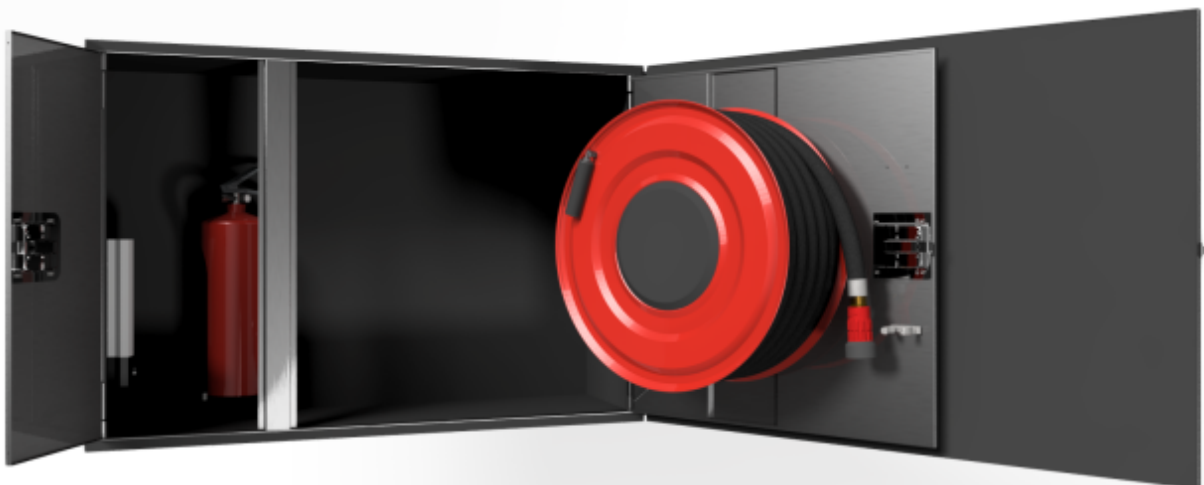

PV-112TRREL lämp.erist. Kaappi ja kela RST - Pikapalopostikaappi

PV-112TRREL lämp.erist. Kaappi ja kela RST - Pikapalopostikaappi

Lämpöeristetty teollisuusmallin pikapalopostikaappi lämmittimellä, kaappi ja kela RST Kaksinkertainen eristetty ovi, lämpöeristys 19mm solukumi. IP-31. Kaappi soveltuu kuiviin kylmävarastoihin sekä lämmittämättömiin tiloihin ja varastoihin. Termostaattiohjattu sähkövastus 200 W (230 V). Hinta ilman letkua ja suihkuputkea. Valitse letkuyhdistelmä täältä. Maksimi letkukoot 19 mm / 40 m tai 25 mm / 30 m, kevytletkulla 19 mm / 45 m tai 25 mm / 30 m.

Ominaisuudet

LVI-numero	2955153
EN 671-1 / 2012 hyväksyty	kyllä
Korkeus (mm)	790
Leveys (mm)	1150
Syvyys (mm)	365
Lämpöeristetty	Kyllä