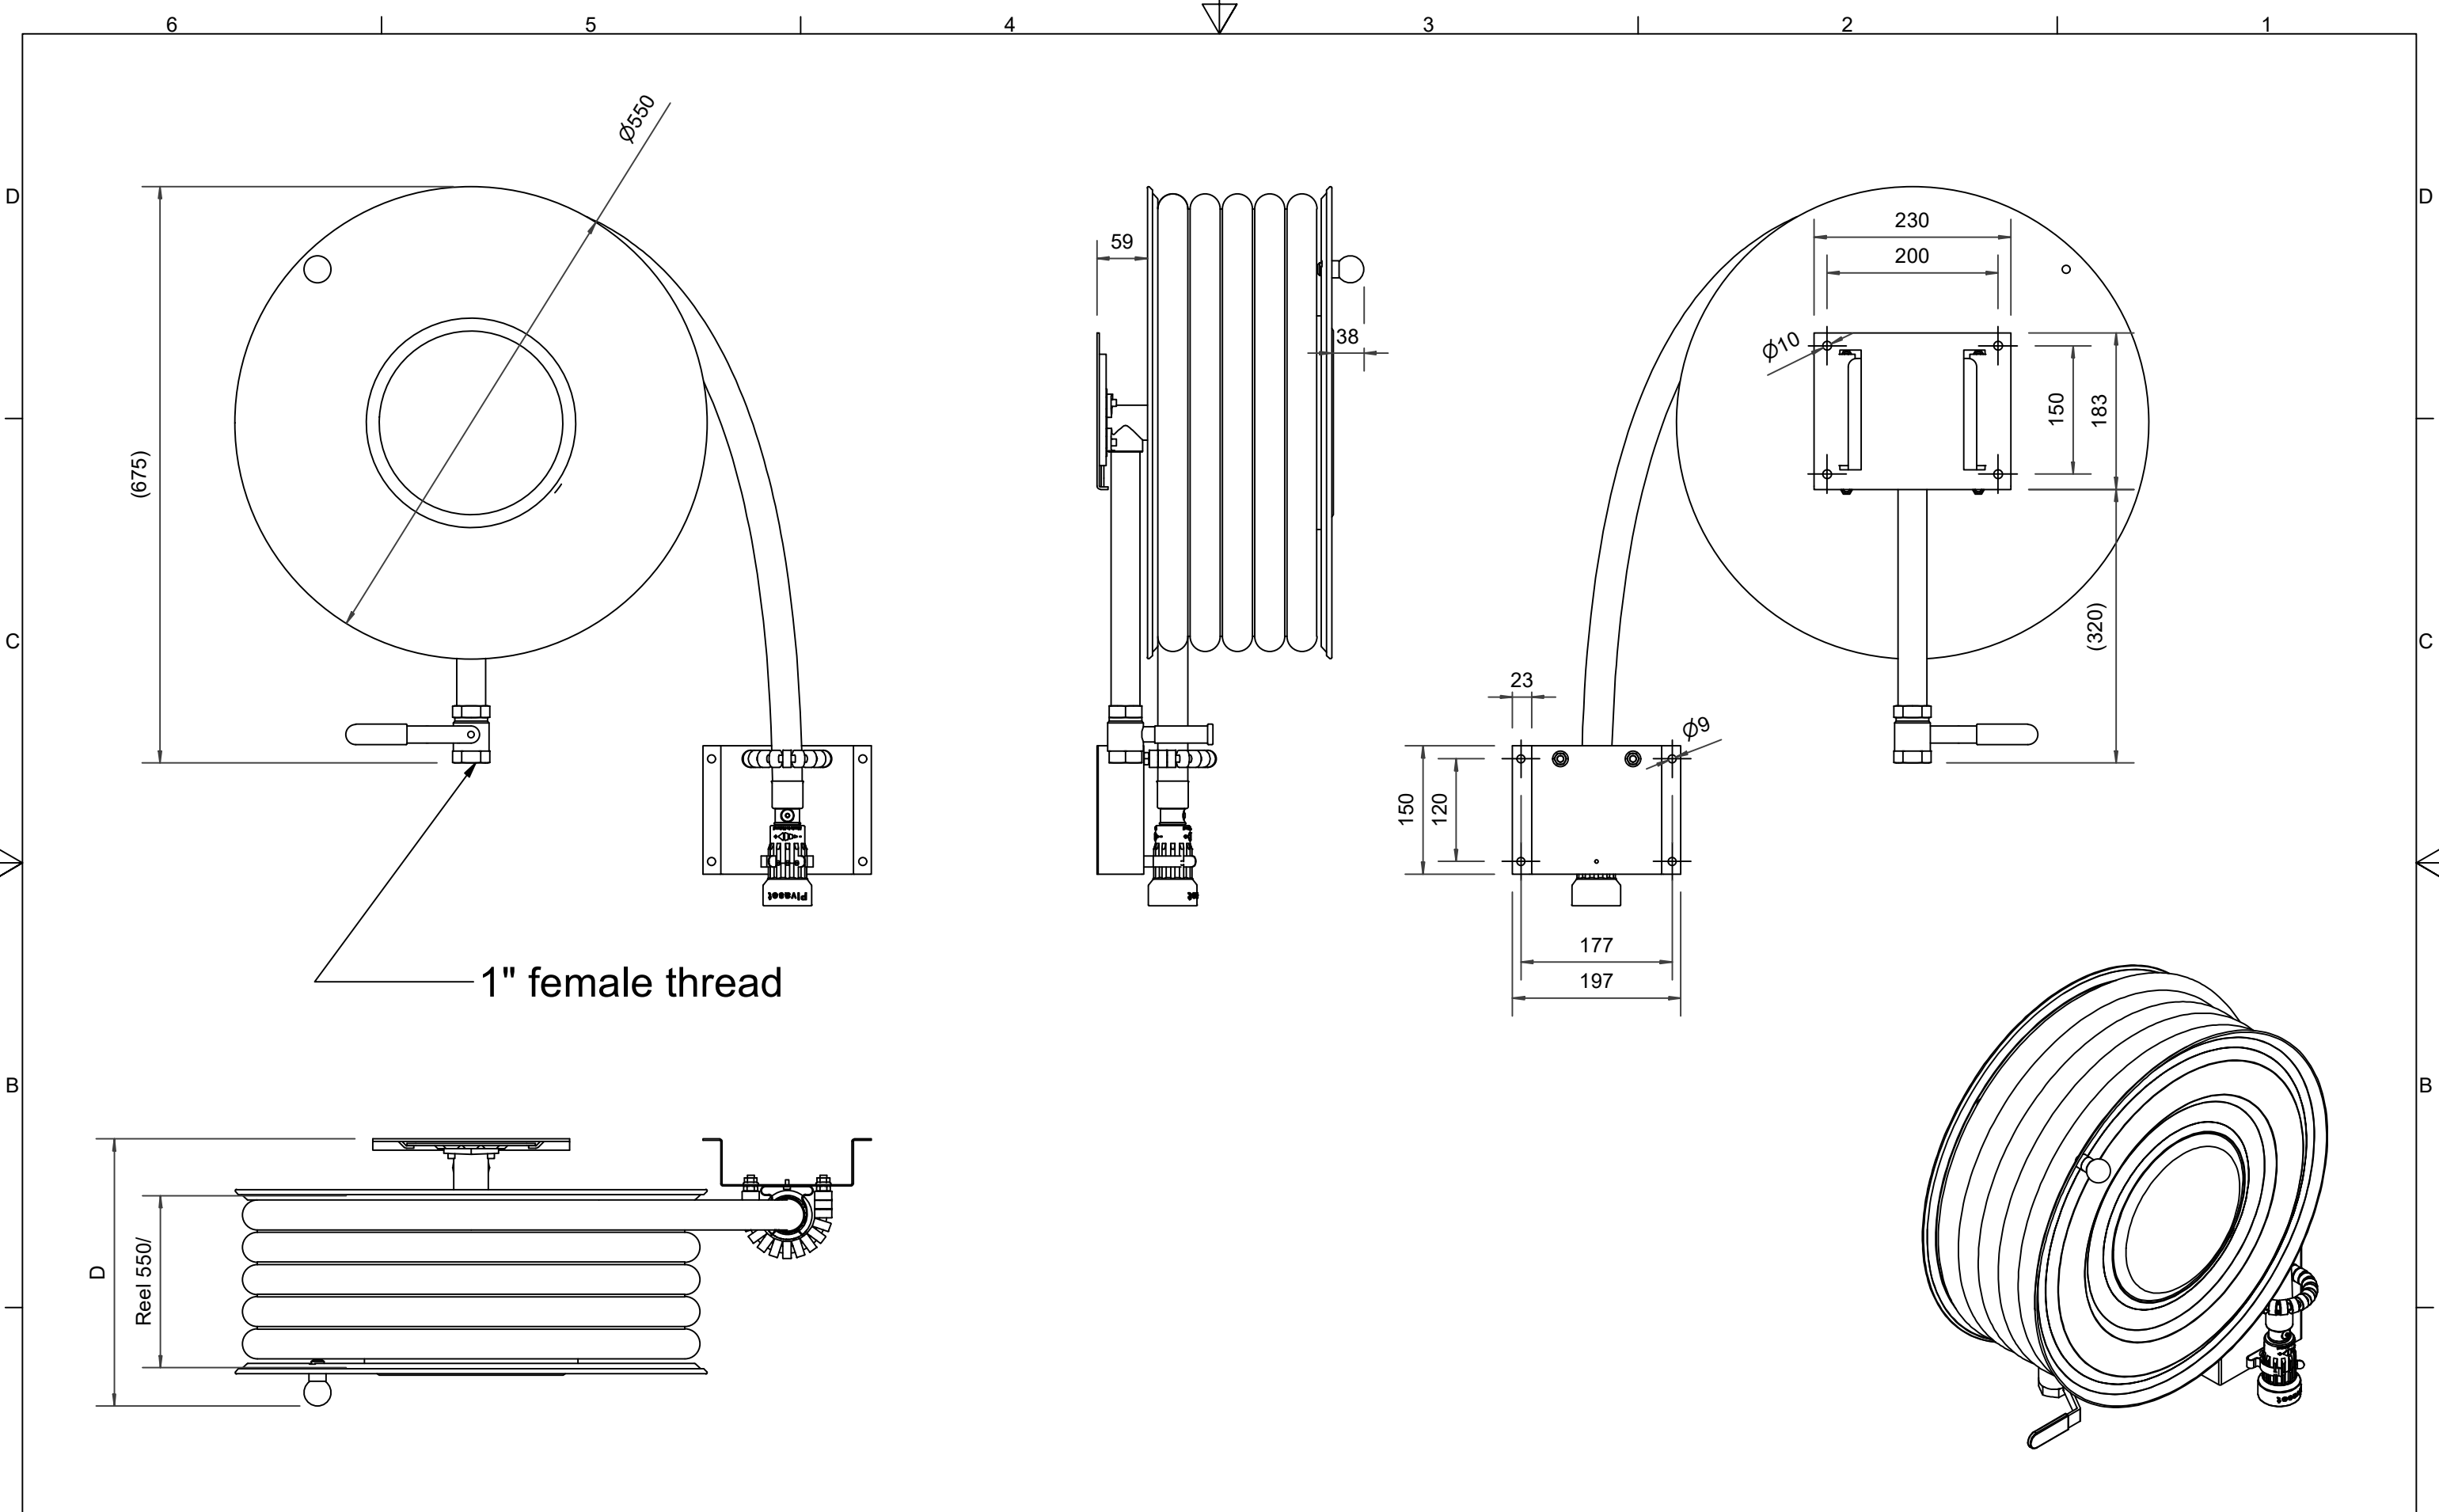

**PV-23 Kela 550/200 ilman letkuyhd. -**

---

**PV-23 Kela 550/200 ilman letkuyhd. -**

Pikapalopostin letkukela ilman letkuyhdistelmää. Jatkuvaan käyttöön suosittelemme teollisuusmallia. Ei sisällä letkuyhdistelmää. Varustettu seinätelineellä, letkunohjaimella, 1" sulkuventtiilillä, yhdysputkella ja takaisinkelausnupilla.

**Ominaisuudet**

LVI-numero	2956101
EN 671-1 / 2012 hyväksytty	kyllä
Leveys (mm)	550
Syvyys (mm)	230

Dimension	
Reel	D
Reel 550/120	(235) mm
Reel 550/150	(265) mm
Reel 550/200	(315) mm

PV-23\_Dimensional\_Drawing