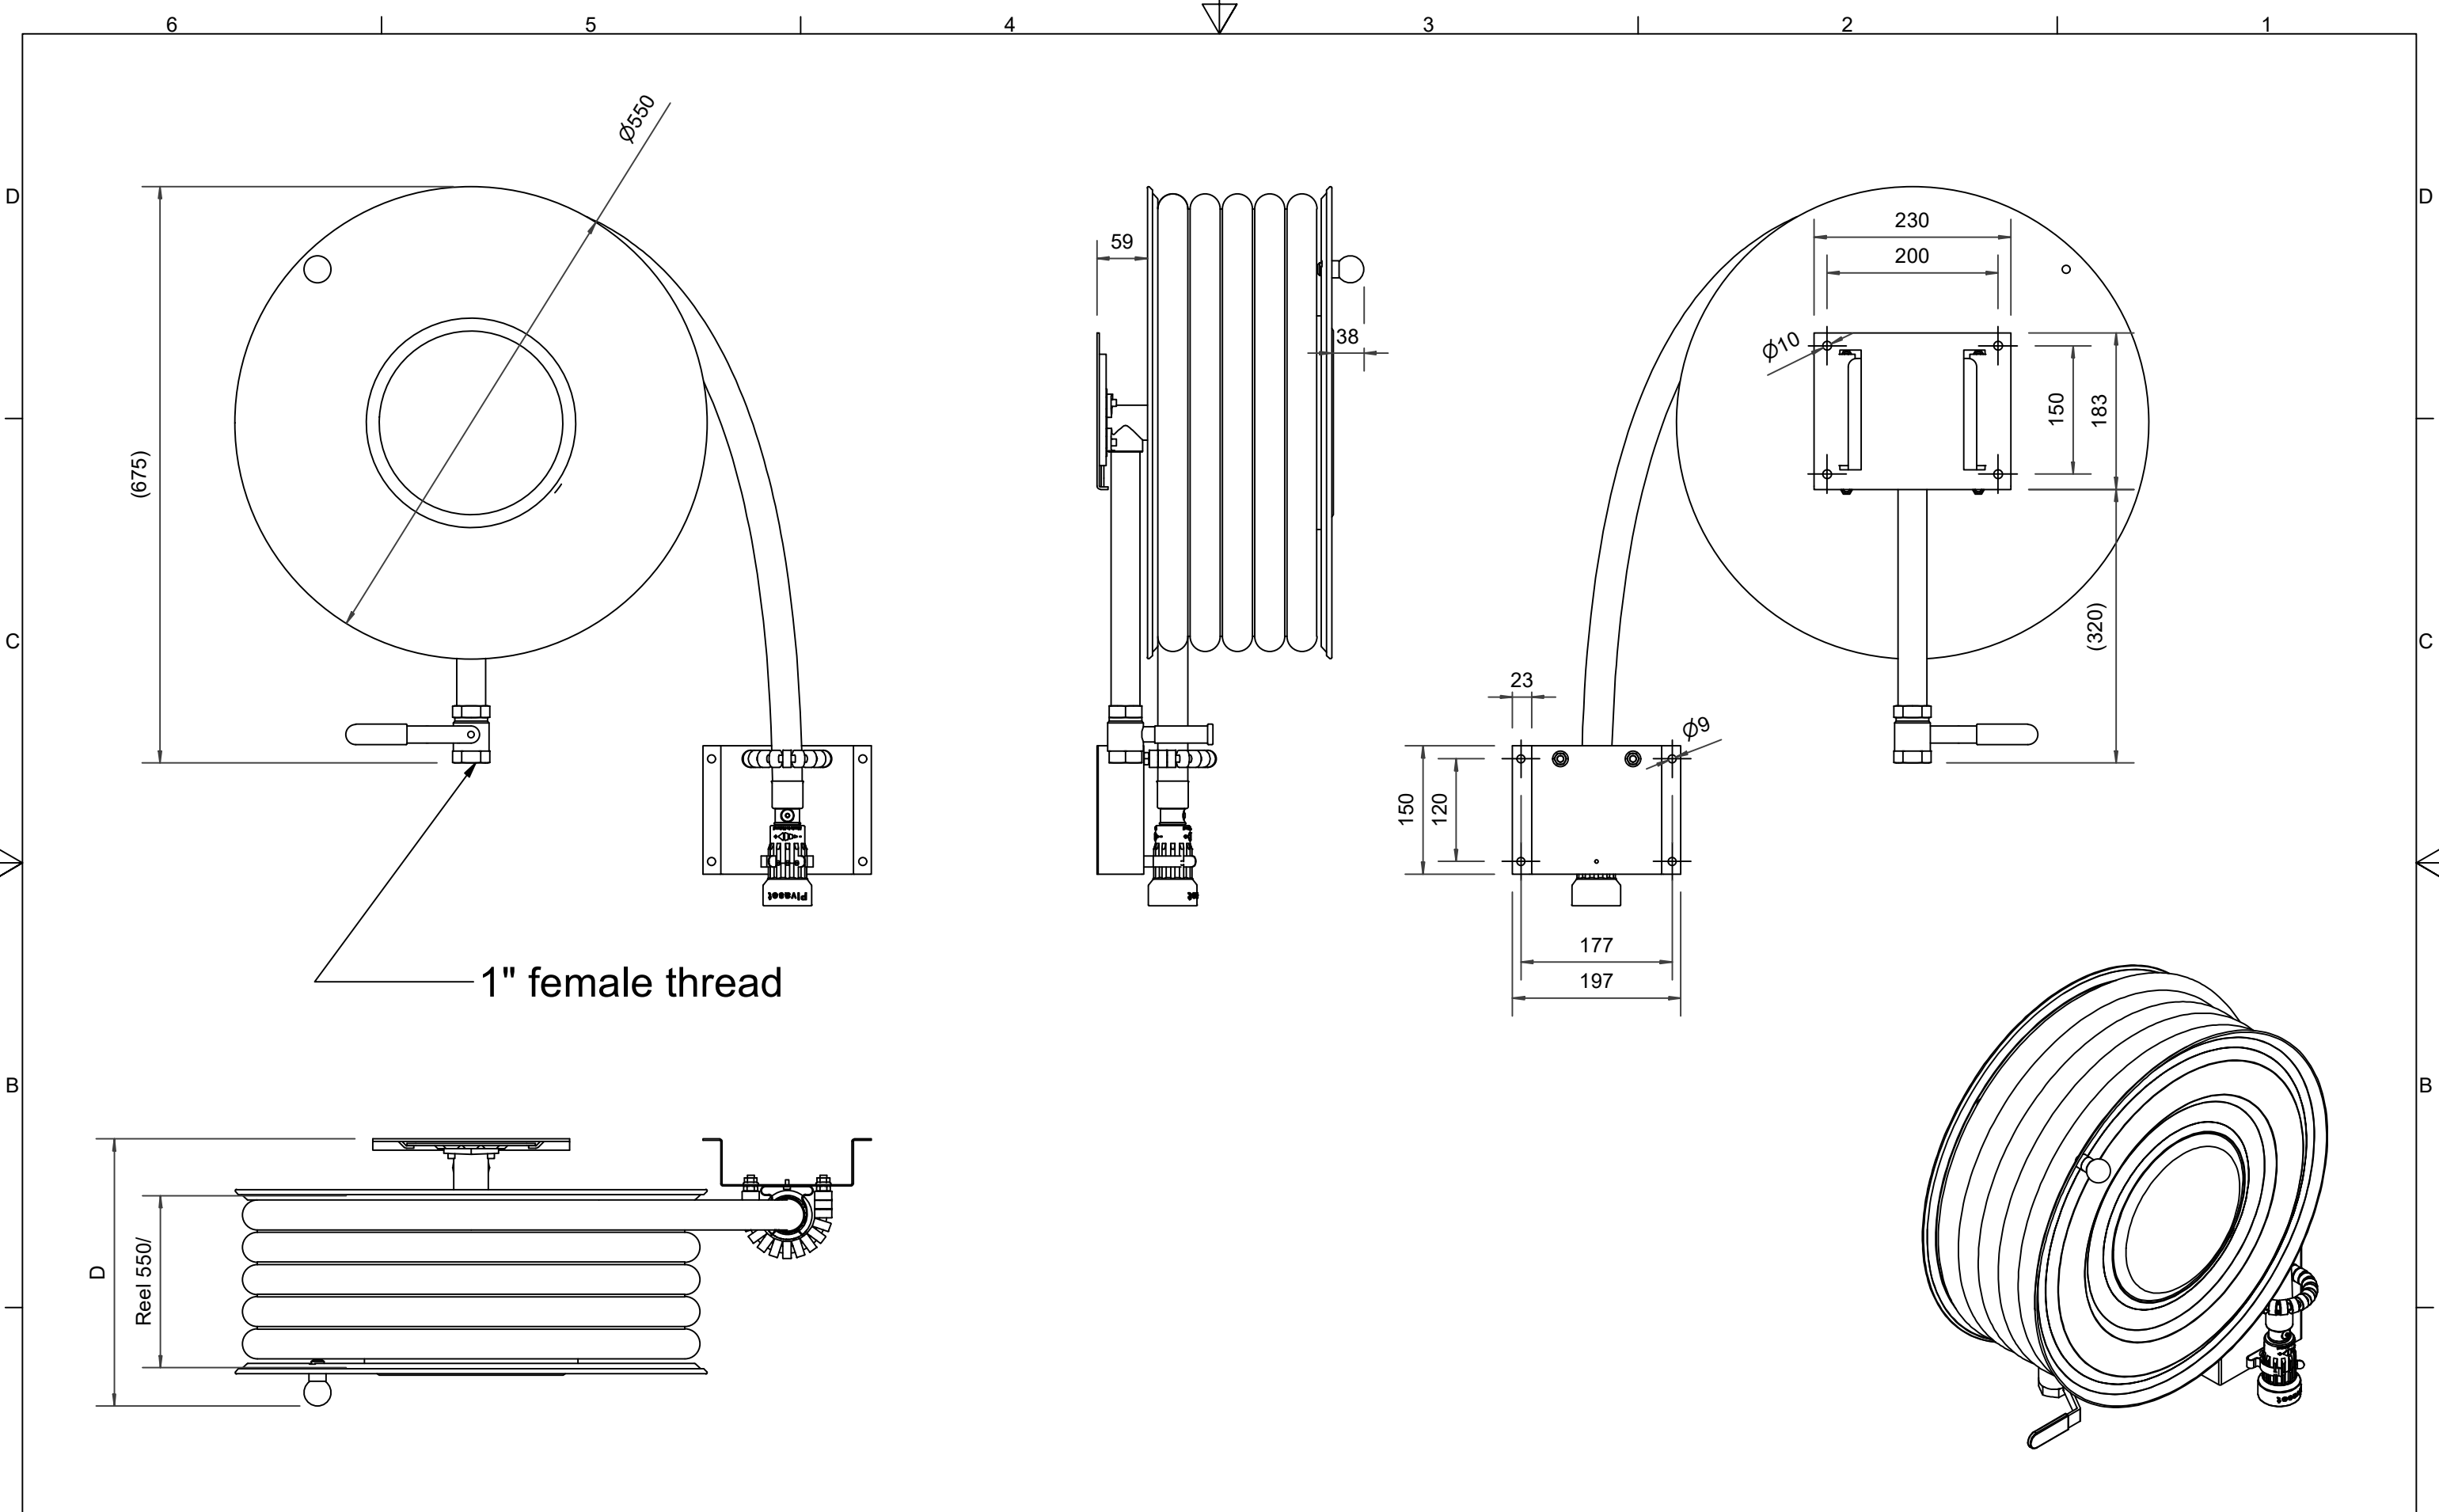

PV-23 Kela 550/150 19mm/25m - Pikapalopostikela

PV-23 Kela 550/150 19mm/25m - Pikapalopostikela

Pikapalopostiksi suunniteltu letkukela. Jatkuvaan käyttöön suosittelemme teollisuusmallia. Sisältää palopostiletkun ja suora-/sumusuihkuputken. Varustettu seinätelineellä, letkunohjaimella, 1" sulkuventtiilillä, yhdysputkella ja takaisinkelausnupilla.

Ominaisuudet

LVI-numero	2956104
EN 671-1 / 2012 hyväksytty	kyllä
Letkun tyyppi	kevytletku
Letkun pituus (m)	25
Letkun halkaisija	19mm (3/4")
Leveys (mm)	550
Syvyys (mm)	230

Dimension	
Reel	D
Reel 550/120	(235) mm
Reel 550/150	(265) mm
Reel 550/200	(315) mm