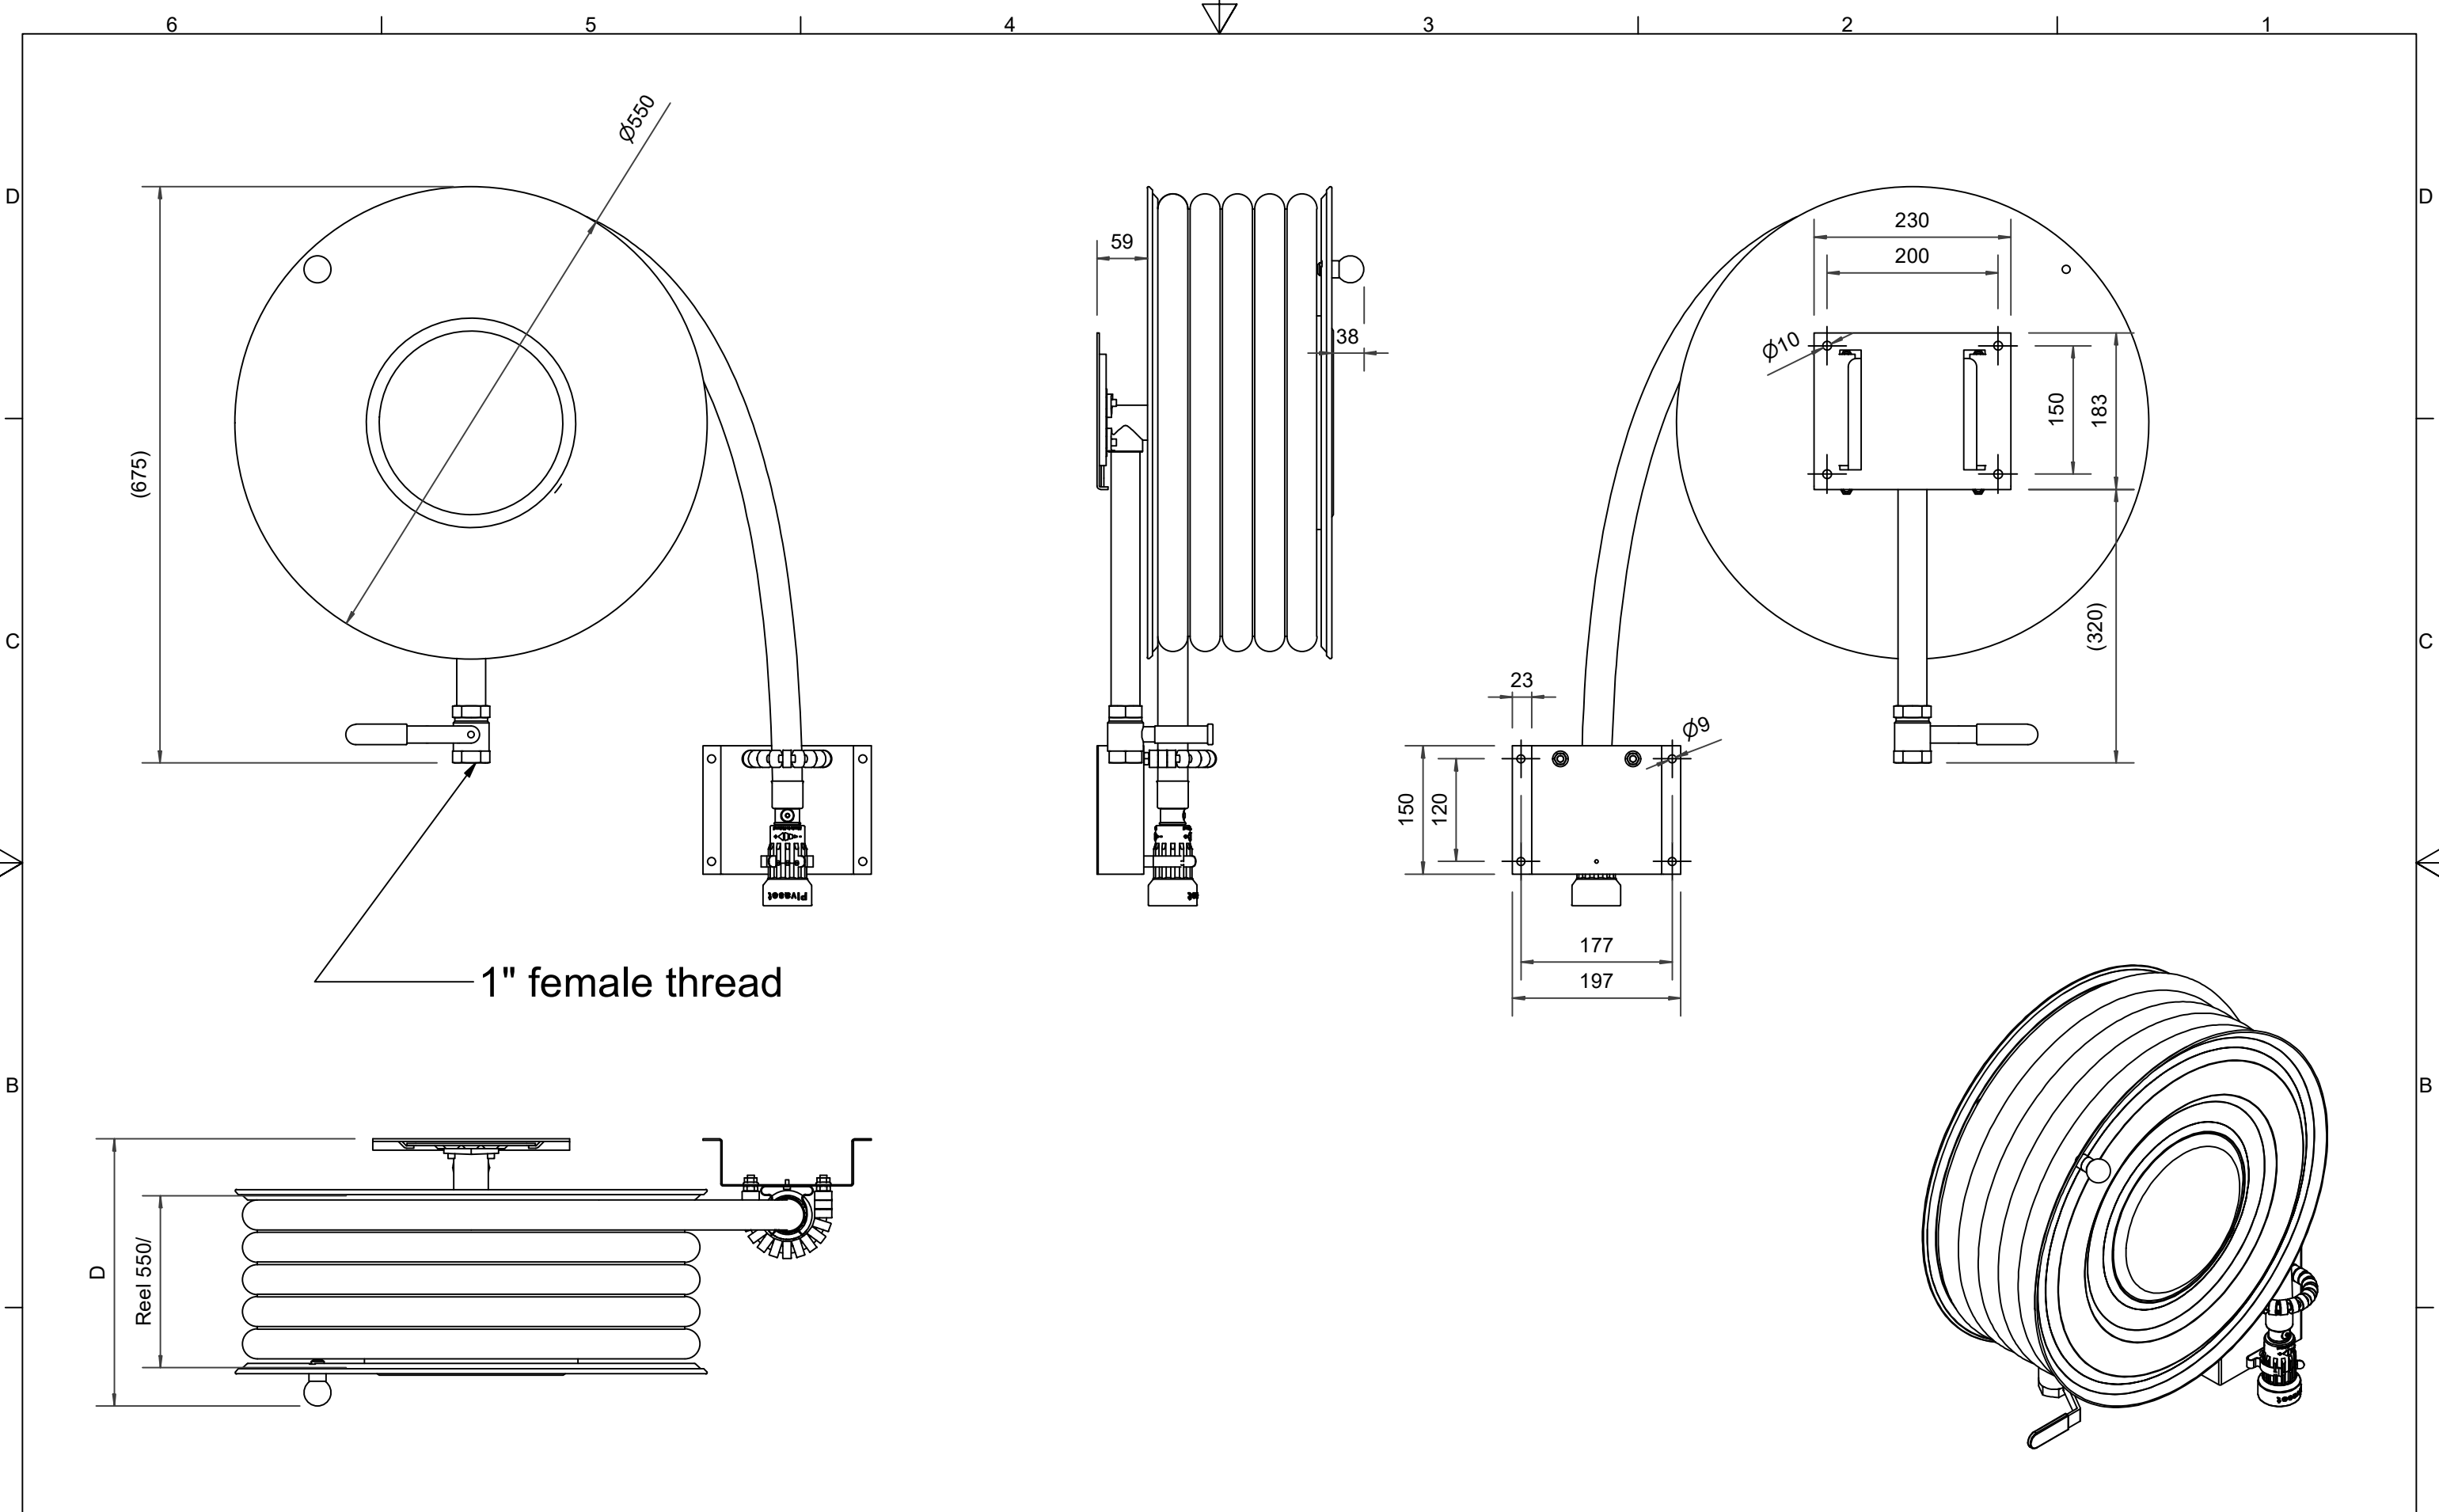

PV-23 Kela 550/150 19mm/30m * - Pikapalopostikela

PV-23 Kela 550/150 19mm/30m * - Pikapalopostikela

Pikapalopostiksi suunniteltu letkukela. Jatkuvaan käyttöön suosittelemme teollisuusmallia. Sisältää palopostiletkun ja suora-/sumusuihkuputken. Varustettu seinätelineellä, letkunohjaimella, 1" sulkuventtiilillä, yhdysputkella ja takaisinkelausnupilla.

Ominaisuudet

LVI-numero	2956106
EN 671-1 / 2012 hyväksytty	kyllä
Letkun tyyppi	kevytletku
Letkun pituus (m)	30
Letkun halkaisija	19mm (3/4")
Leveys (mm)	550
Syvyys (mm)	230

1" female thread

Dimension	
Reel	D
Reel 550/120	(235) mm
Reel 550/150	(265) mm
Reel 550/200	(315) mm