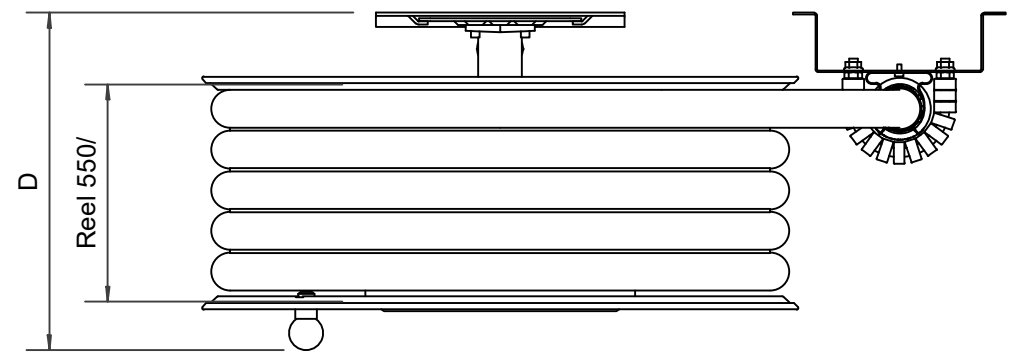

PV-23 Kela 550/150 19mm/30m * - Pikapalopostikela

PV-23 Kela 550/150 19mm/30m * - Pikapalopostikela

Pikapalopostiksi suunniteltu letkukela. Jatkuvaan käyttöön suosittelemme teollisuusmallia. Sisältää palopostiletkun ja suora-/sumusuihkuputken. Varustettu seinätelineellä, letkunohjaimella, 1" sulkuventtiilillä, yhdysputkella ja takaisinkelausnupilla.

Ominaisuudet

LVI-numero	2956106
EN 671-1 / 2012 hyväksytty	kyllä
Letkun tyyppi	kevytletku
Letkun pituus (m)	30
Letkun halkaisija	19mm (3/4")
Leveys (mm)	550
Syvyys (mm)	230

1" female thread

Dimension	
Reel	D
Reel 550/120	(235) mm
Reel 550/150	(265) mm
Reel 550/200	(315) mm