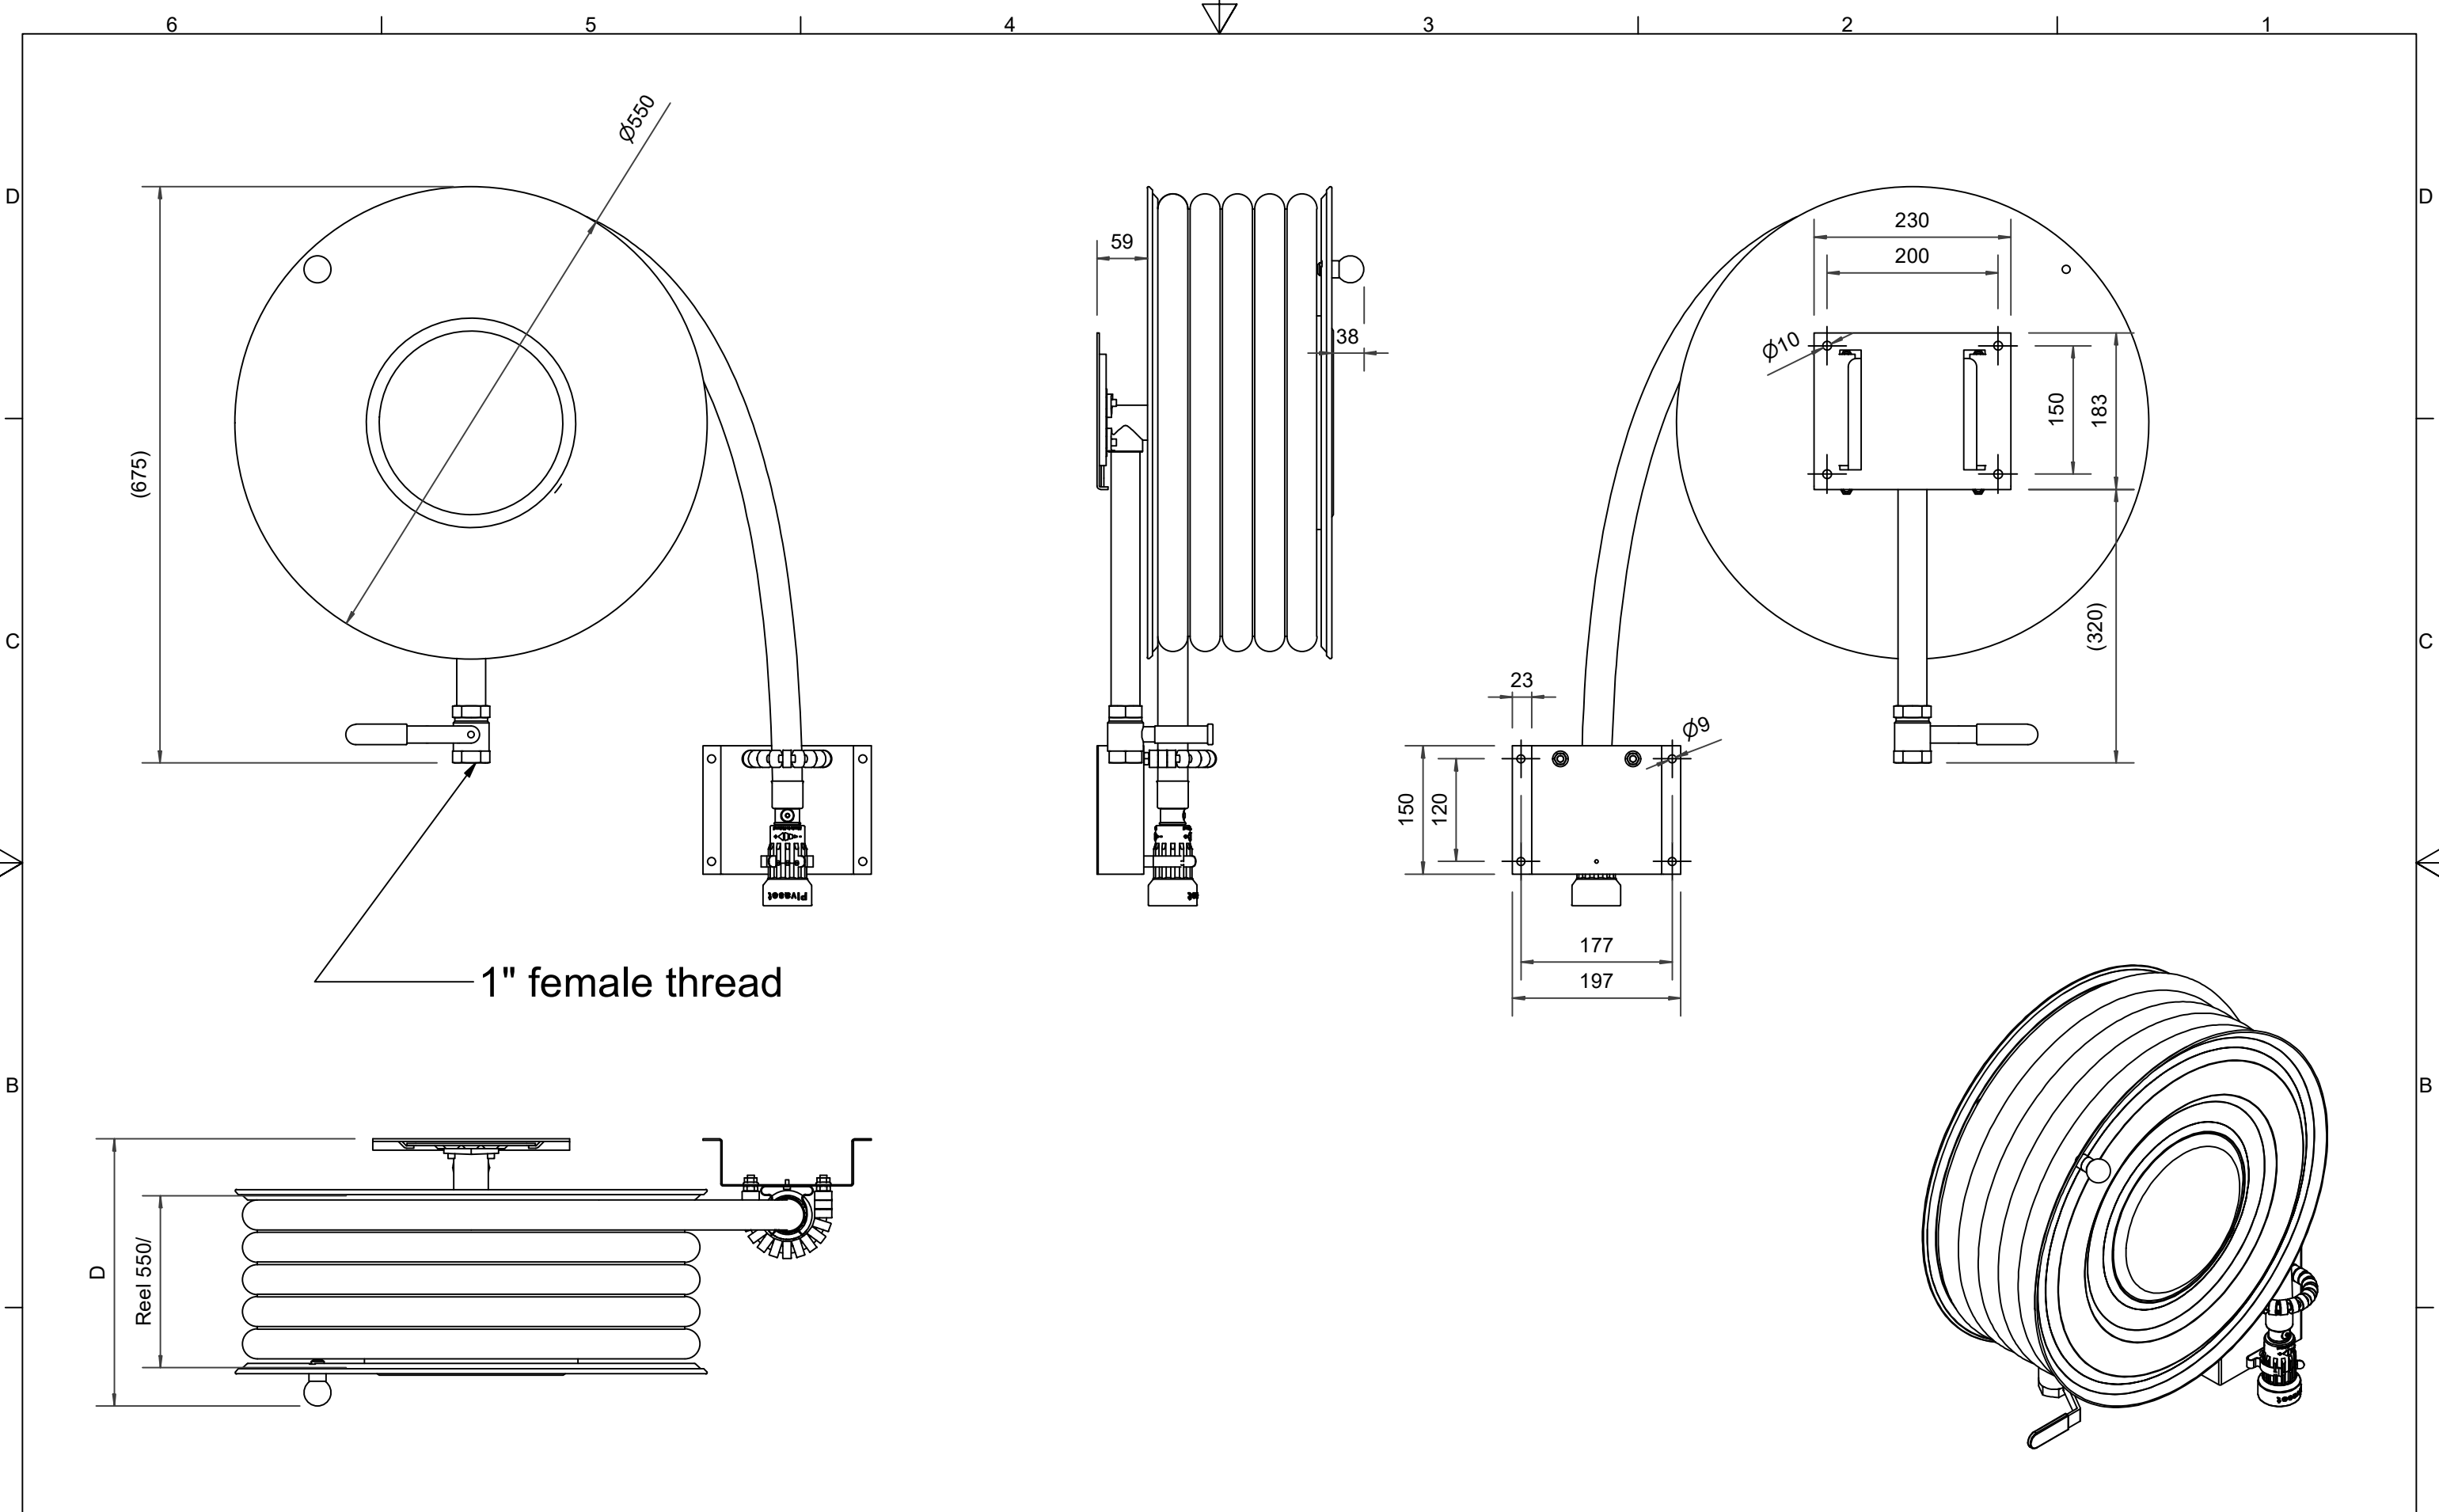

PV-23 Kela 550/150 19mm/30m PVC - Pikapalopostikela

PV-23 Kela 550/150 19mm/30m PVC - Pikapalopostikela

Pikapalopostiksi suunniteltu letkukela. Jatkuvaan käyttöön suosittelemme teollisuusmallia. Sisältää palopostiletkun ja suora-/sumusuihkuputken. Varustettu seinätelineellä, letkunohjaimella, 1" sulkuventtiilillä, yhdysputkella ja takaisinkelausnupilla.

Ominaisuudet

EN 671-1 / 2012 hyväksytty	kyllä
Letkun tyyppi	PVC
Letkun pituus (m)	30
Letkun halkaisija	19mm (3/4")
Leveys (mm)	550
Syvyys (mm)	230

Dimension	
Reel	D
Reel 550/120	(235) mm
Reel 550/150	(265) mm
Reel 550/200	(315) mm