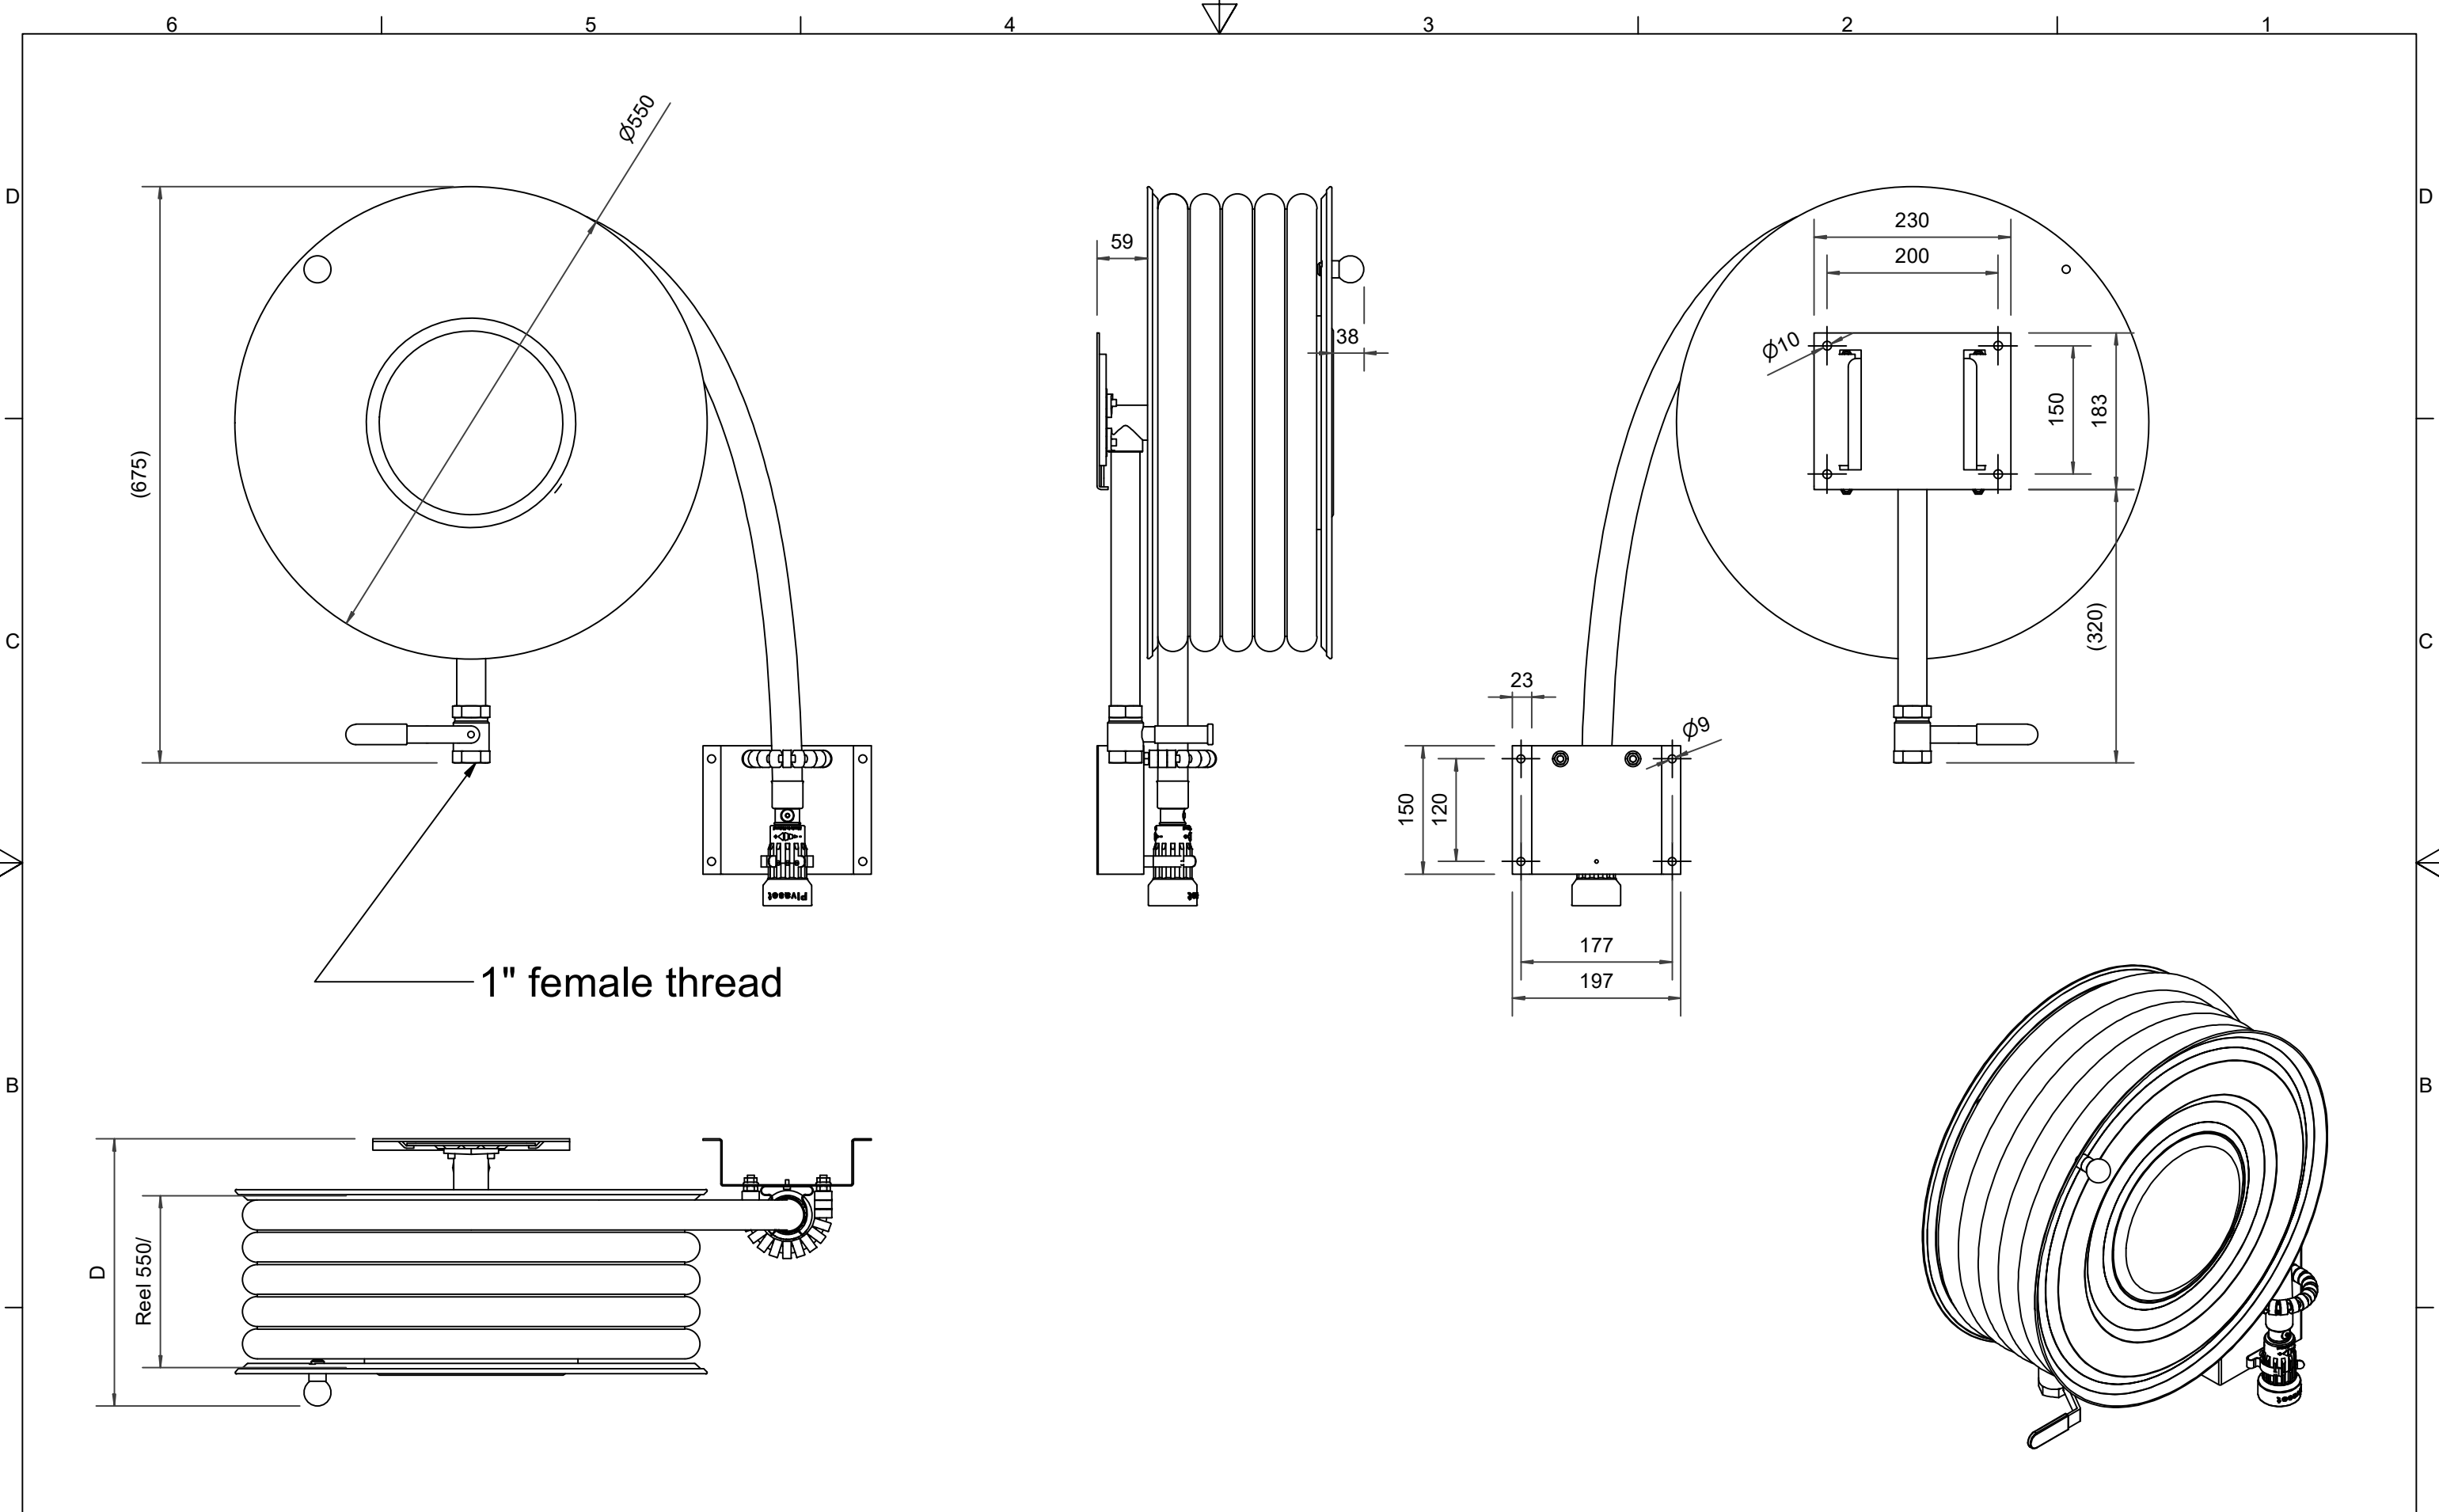

PV-23 Kela 550/150 25mm/25m - Pikapalopostikela

PV-23 Kela 550/150 25mm/25m - Pikapalopostikela

Pikapalopostiksi suunniteltu letkukela. Jatkuvaan käyttöön suosittelemme teollisuusmallia. Sisältää palopostiletkun ja suora-/sumusuihkuputken. Varustettu seinätelineellä, letkunohjaimella, 1" sulkuventtiilillä, yhdysputkella ja takaisinkelausnupilla.

Ominaisuudet

LVI-numero	2956114
EN 671-1 / 2012 hyväksytty	kyllä
Letkun tyyppi	kevytletku
Letkun pituus (m)	25
Letkun halkaisija	25mm (1")
Leveys (mm)	550
Syvyys (mm)	230

Dimension	
Reel	D
Reel 550/120	(235) mm
Reel 550/150	(265) mm
Reel 550/200	(315) mm