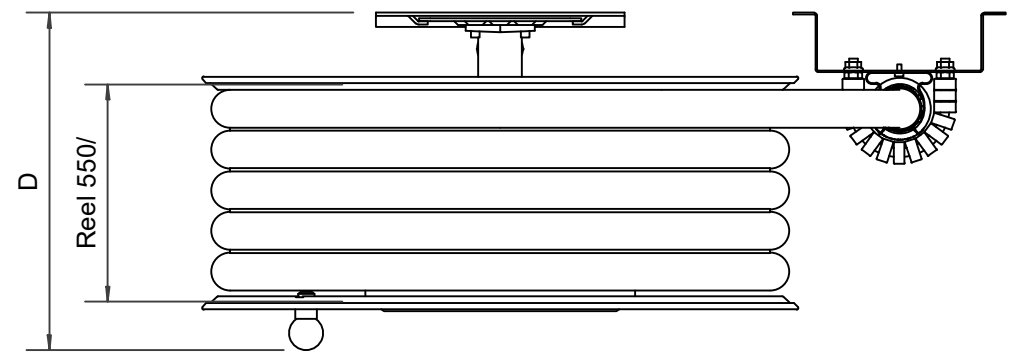

PV-23 Kela 550/200 25mm/25m PVC - Pikapalopostikela

PV-23 Kela 550/200 25mm/25m PVC - Pikapalopostikela

Pikapalopostiksi suunniteltu letkukela. Jatkuvaan käyttöön suosittelemme teollisuusmallia. Sisältää palopostiletkun ja suora-/sumusuihkuputken. Varustettu seinätelineellä, letkunohjaimella, 1" sulkuventtiilillä, yhdysputkella ja takaisinkelausnupilla.

Ominaisuudet

EN 671-1 / 2012 hyväksytty	kyllä
Letkun tyyppi	PVC
Letkun pituus (m)	25
Letkun halkaisija	25mm (1")
Leveys (mm)	550
Syvyys (mm)	230

1" female thread

Dimension	
Reel	D
Reel 550/120	(235) mm
Reel 550/150	(265) mm
Reel 550/200	(315) mm