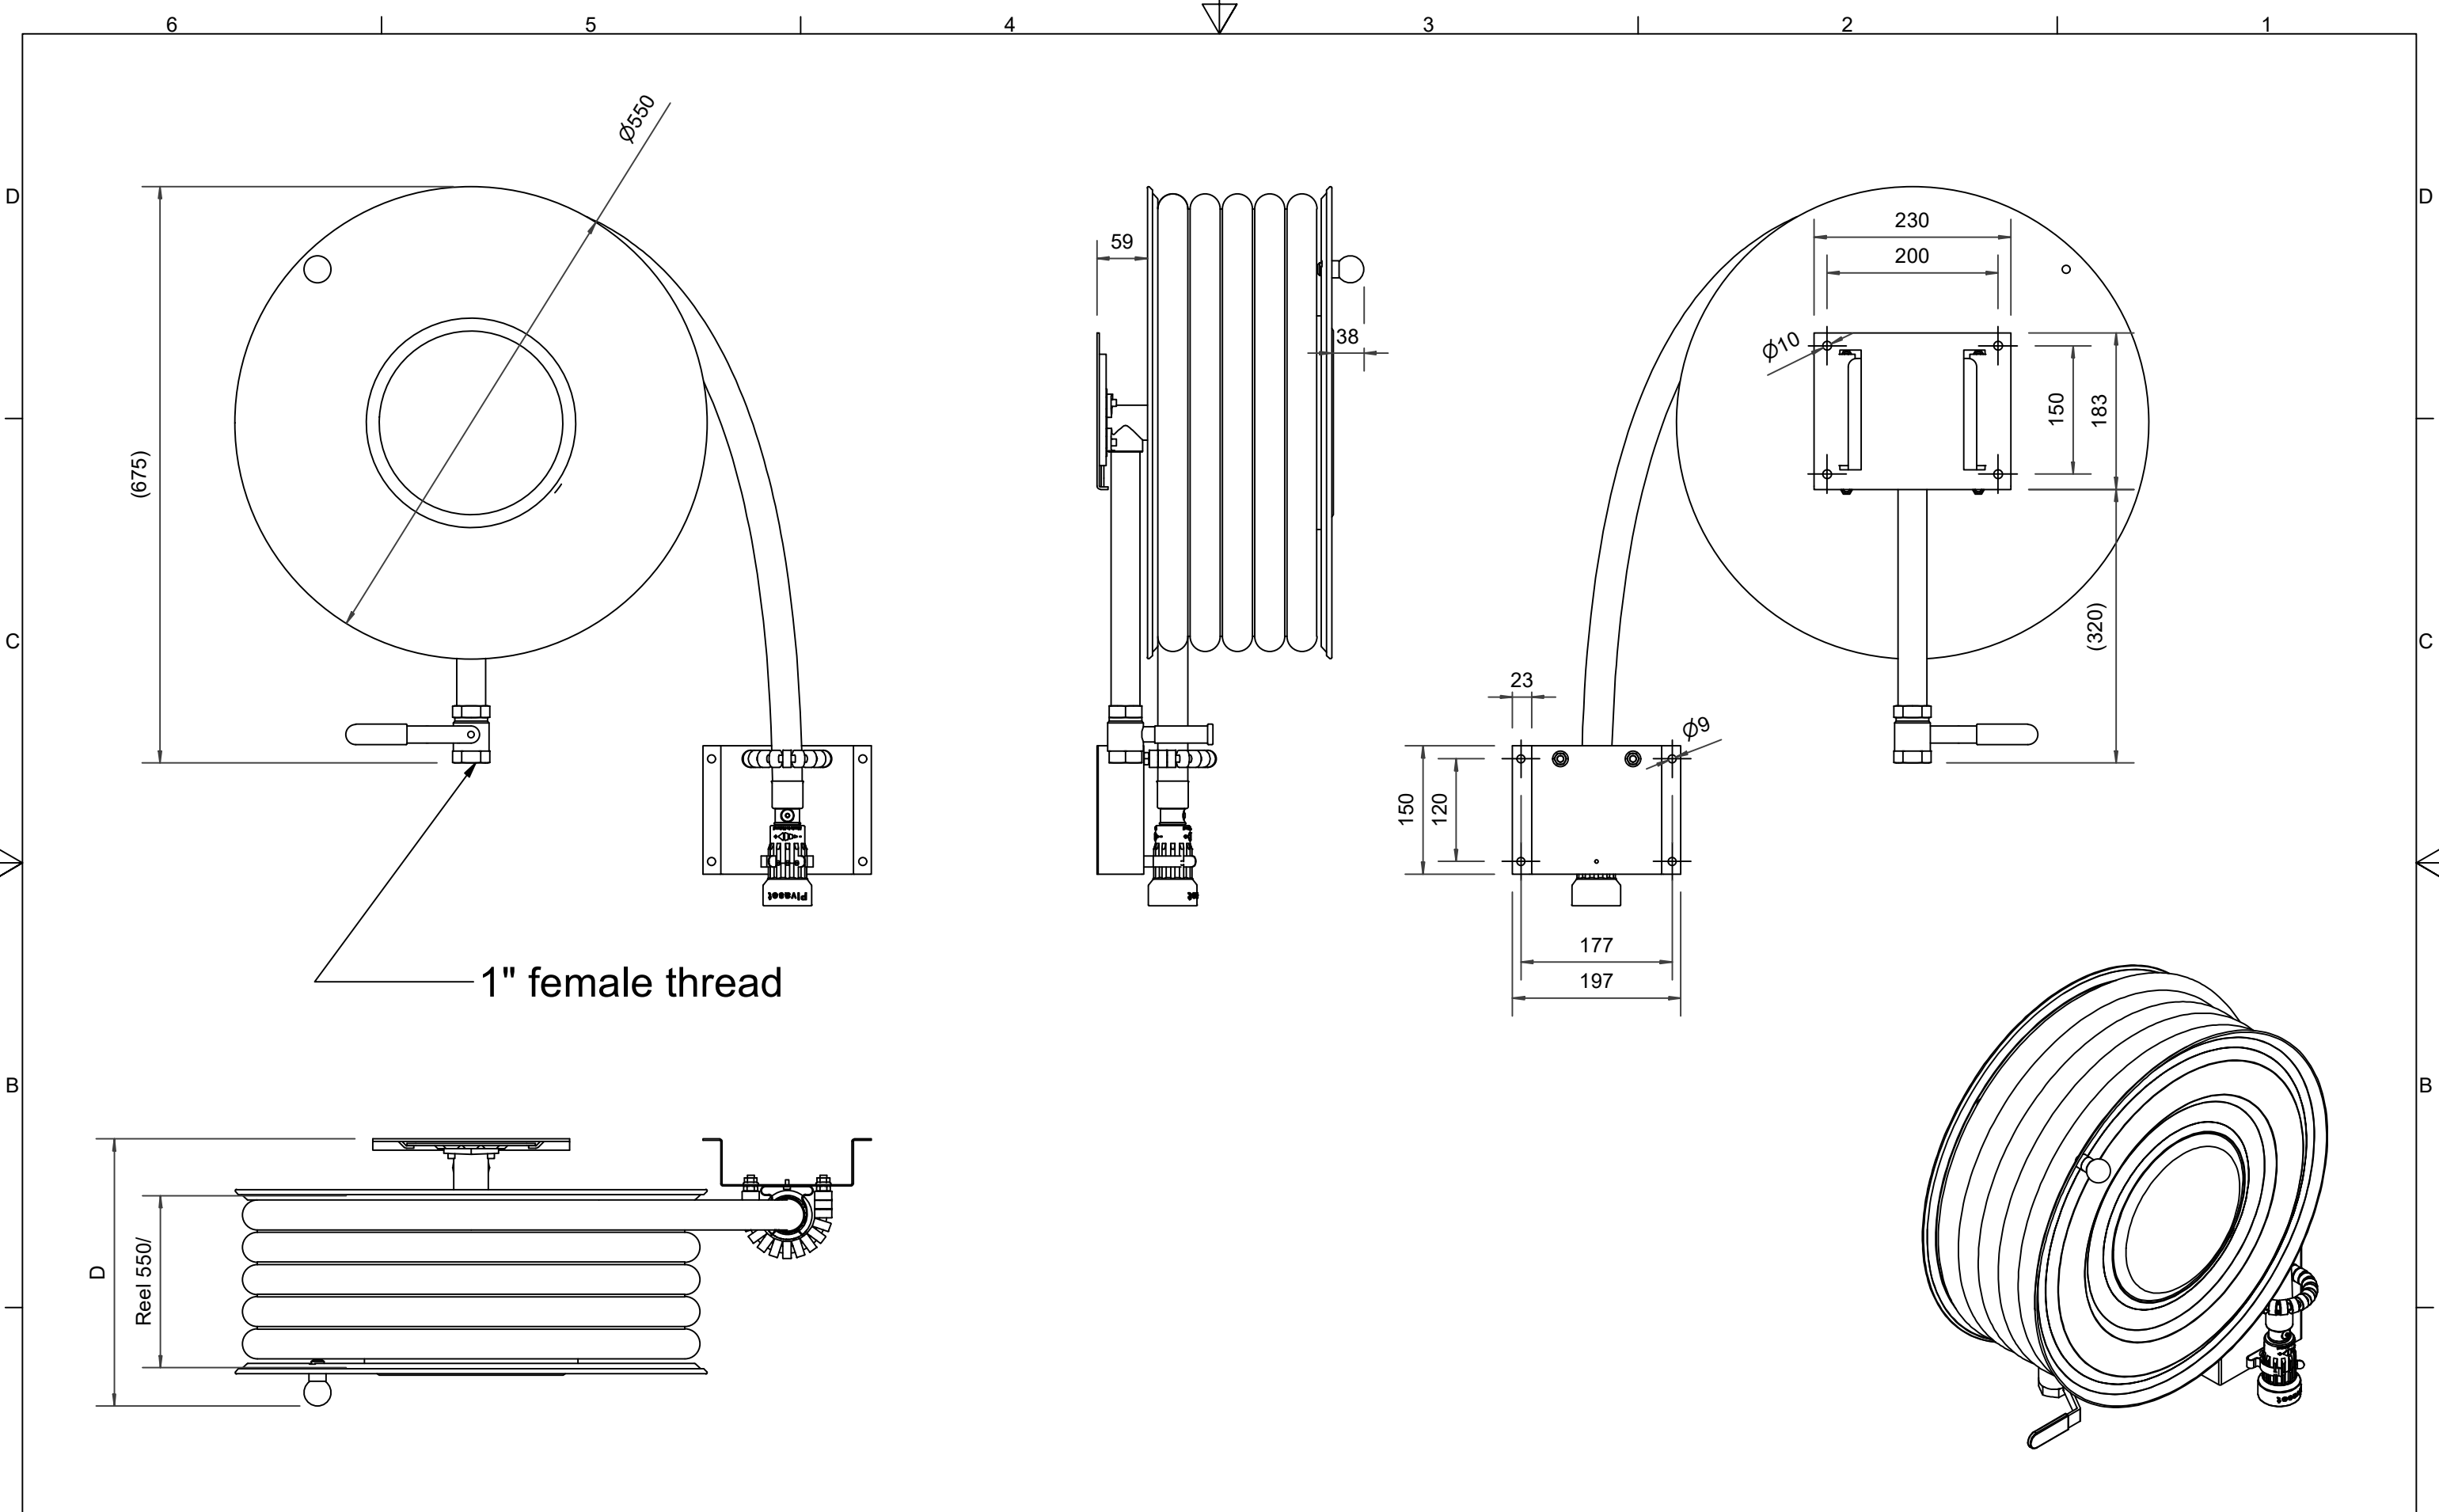

PV-23 Kela 550/200 25mm/25m PVC - Pikapalopostikela

PV-23 Kela 550/200 25mm/25m PVC - Pikapalopostikela

Pikapalopostiksi suunniteltu letkukela. Jatkuvaan käyttöön suosittelemme teollisuusmallia. Sisältää palopostiletkun ja suora-/sumusuihkuputken. Varustettu seinätelineellä, letkunohjaimella, 1" sulkuventtiilillä, yhdysputkella ja takaisinkelausnupilla.

Ominaisuudet

EN 671-1 / 2012 hyväksytty	kyllä
Letkun tyyppi	PVC
Letkun pituus (m)	25
Letkun halkaisija	25mm (1")
Leveys (mm)	550
Syvyys (mm)	230

1" female thread

Dimension	
Reel	D
Reel 550/120	(235) mm
Reel 550/150	(265) mm
Reel 550/200	(315) mm