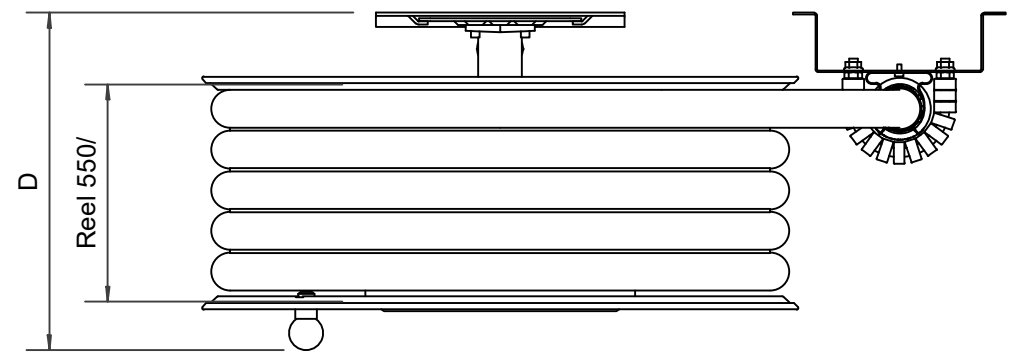

PV-23 Kela 550/200 25mm/30m * - Pikapalopostikela

PV-23 Kela 550/200 25mm/30m * - Pikapalopostikela

Pikapalopostiksi suunniteltu letkukela. Jatkuvaan käyttöön suosittelemme teollisuusmallia. Sisältää palopostiletkun ja suora-/sumusuihkuputken. Varustettu seinätelineellä, letkunohjaimella, 1" sulkuventtiilillä, yhdysputkella ja takaisinkelausnupilla.

Ominaisuudet

LVI-numero	2956116
EN 671-1 / 2012 hyväksytty	kyllä
Letkun tyyppi	kevytletku
Letkun pituus (m)	30
Letkun halkaisija	25mm (1")
Leveys (mm)	550
Syvyys (mm)	230

1" female thread

Dimension	
Reel	D
Reel 550/120	(235) mm
Reel 550/150	(265) mm
Reel 550/200	(315) mm