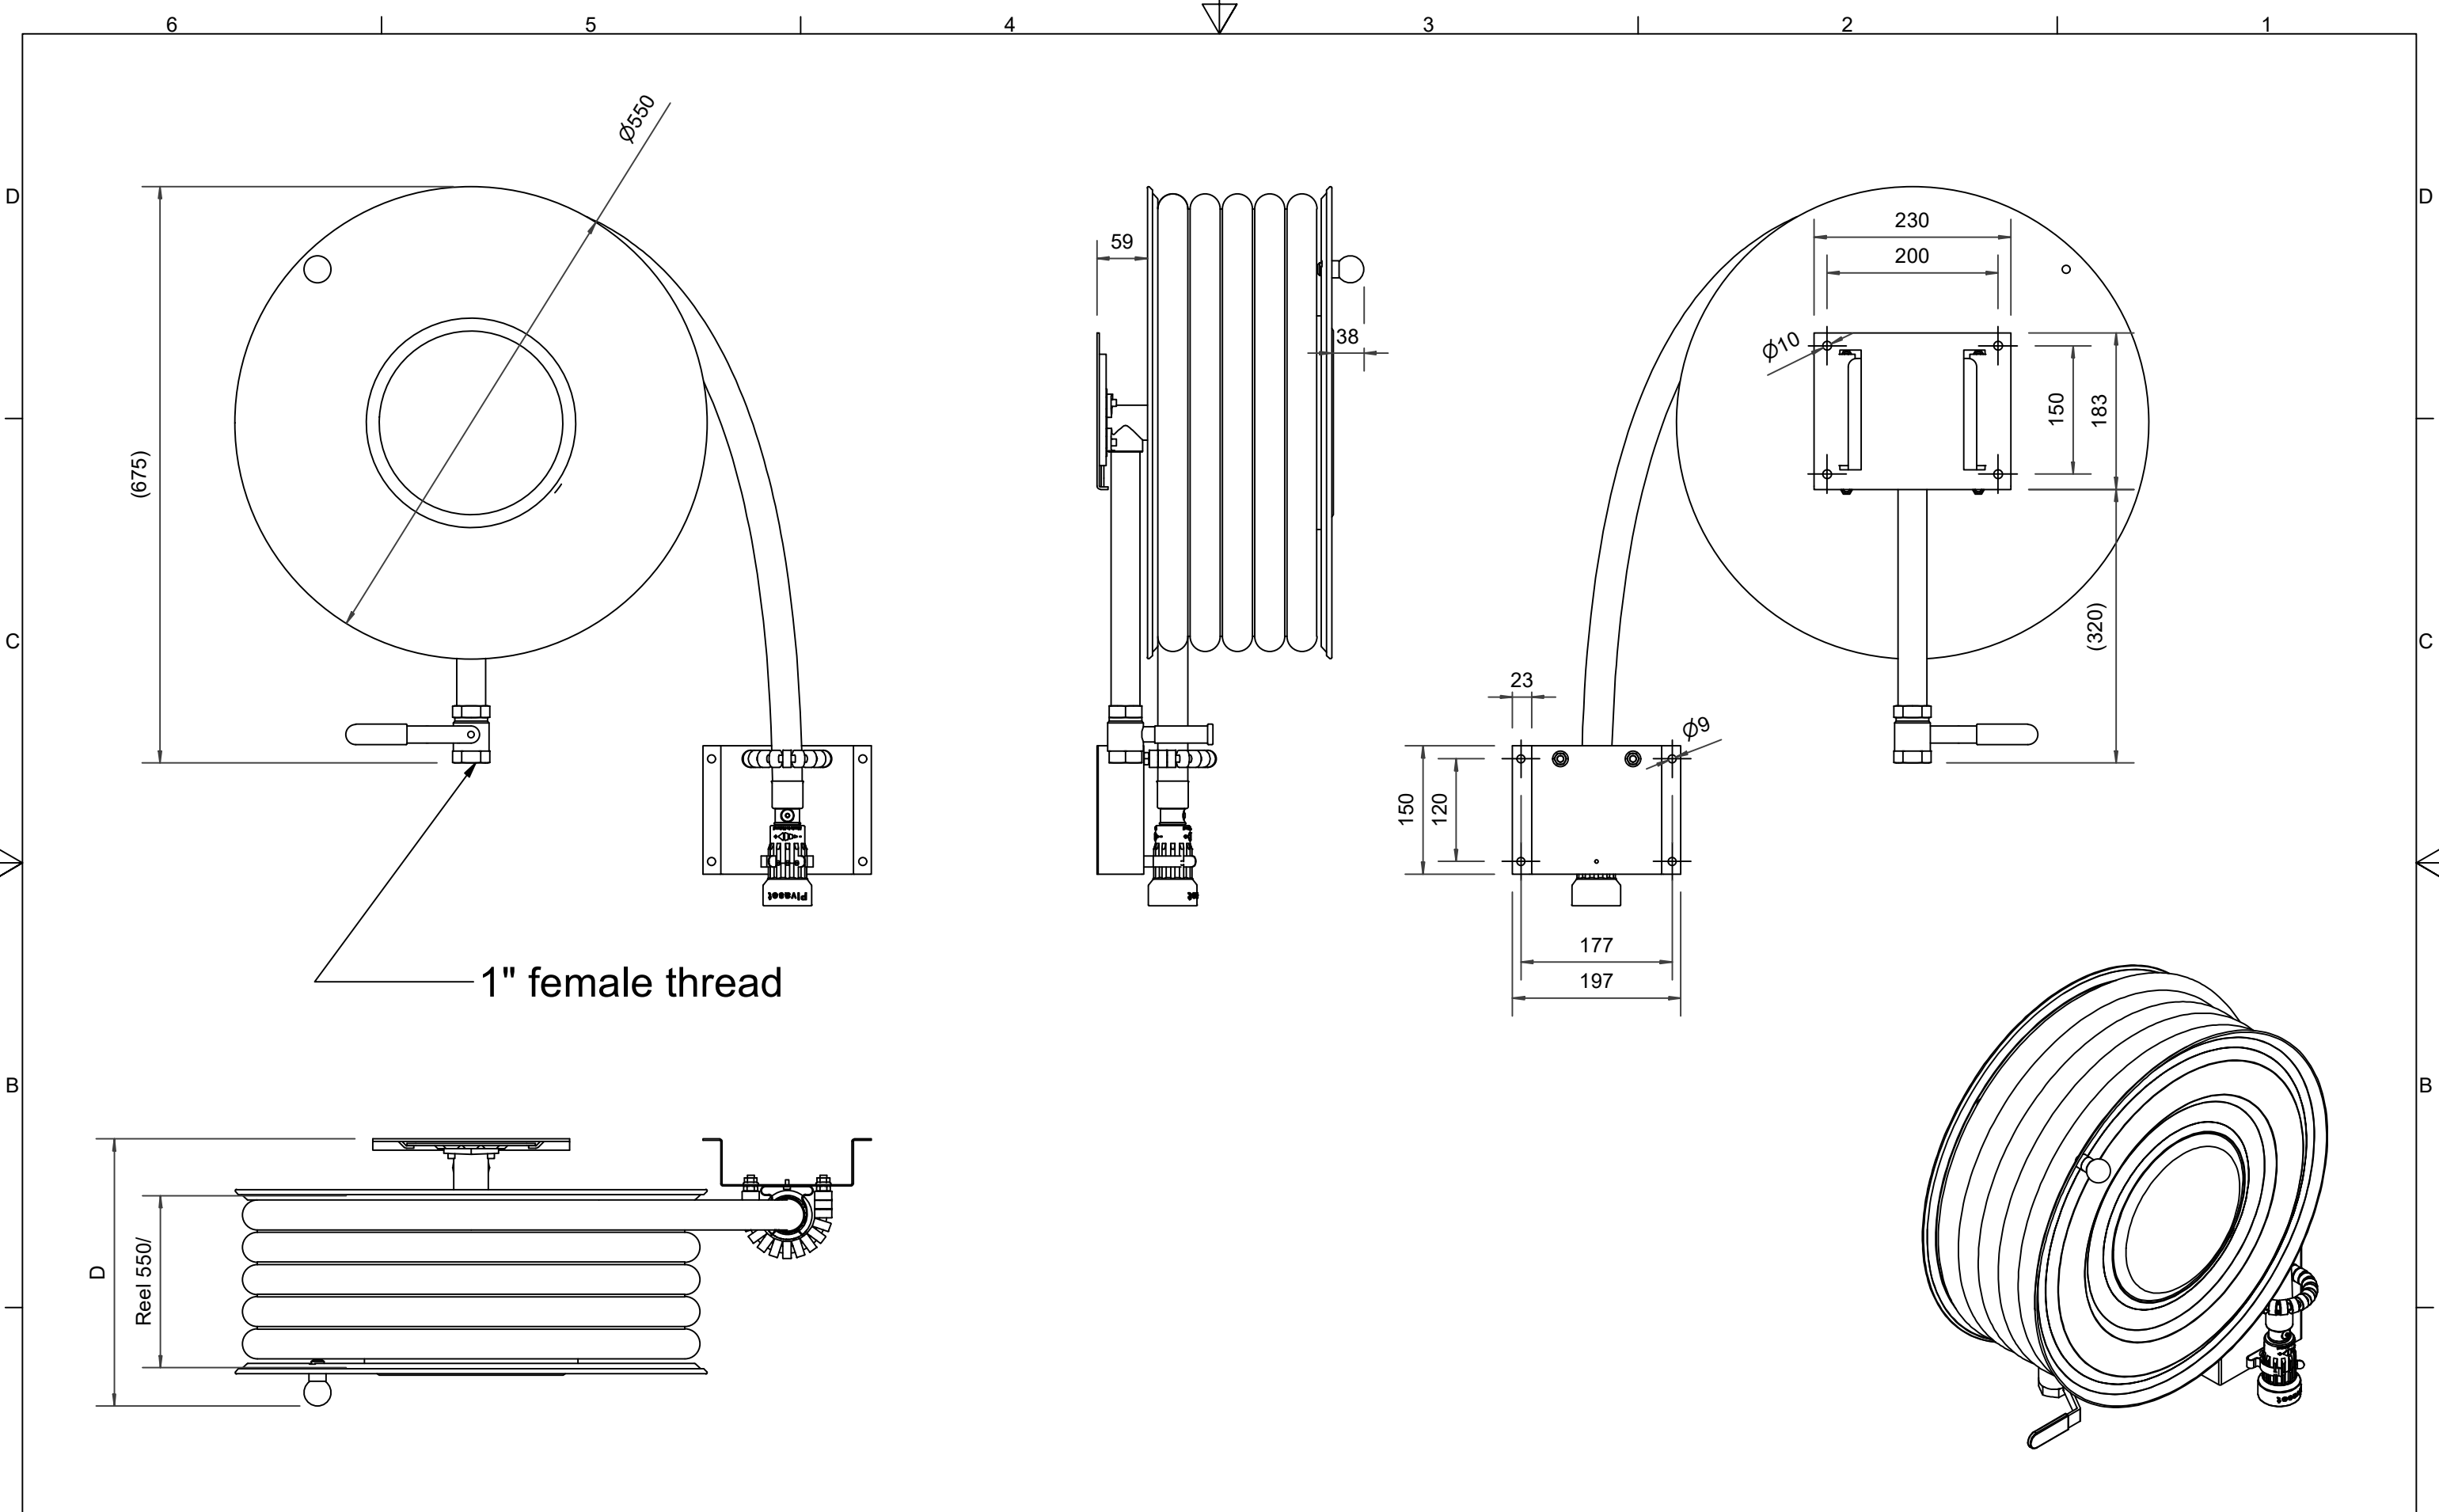

PV-23 Kela 550/200 25mm/30m * - Pikapalopostikela

PV-23 Kela 550/200 25mm/30m * - Pikapalopostikela

Pikapalopostiksi suunniteltu letkukela. Jatkuvaan käyttöön suosittelemme teollisuusmallia. Sisältää palopostiletkun ja suora-/sumusuihkuputken. Varustettu seinätelineellä, letkunohjaimella, 1" sulkuventtiilillä, yhdysputkella ja takaisinkelausnupilla.

Ominaisuudet

LVI-numero	2956116
EN 671-1 / 2012 hyväksytty	kyllä
Letkun tyyppi	kevytletku
Letkun pituus (m)	30
Letkun halkaisija	25mm (1")
Leveys (mm)	550
Syvyys (mm)	230

1" female thread

Dimension	
Reel	D
Reel 550/120	(235) mm
Reel 550/150	(265) mm
Reel 550/200	(315) mm