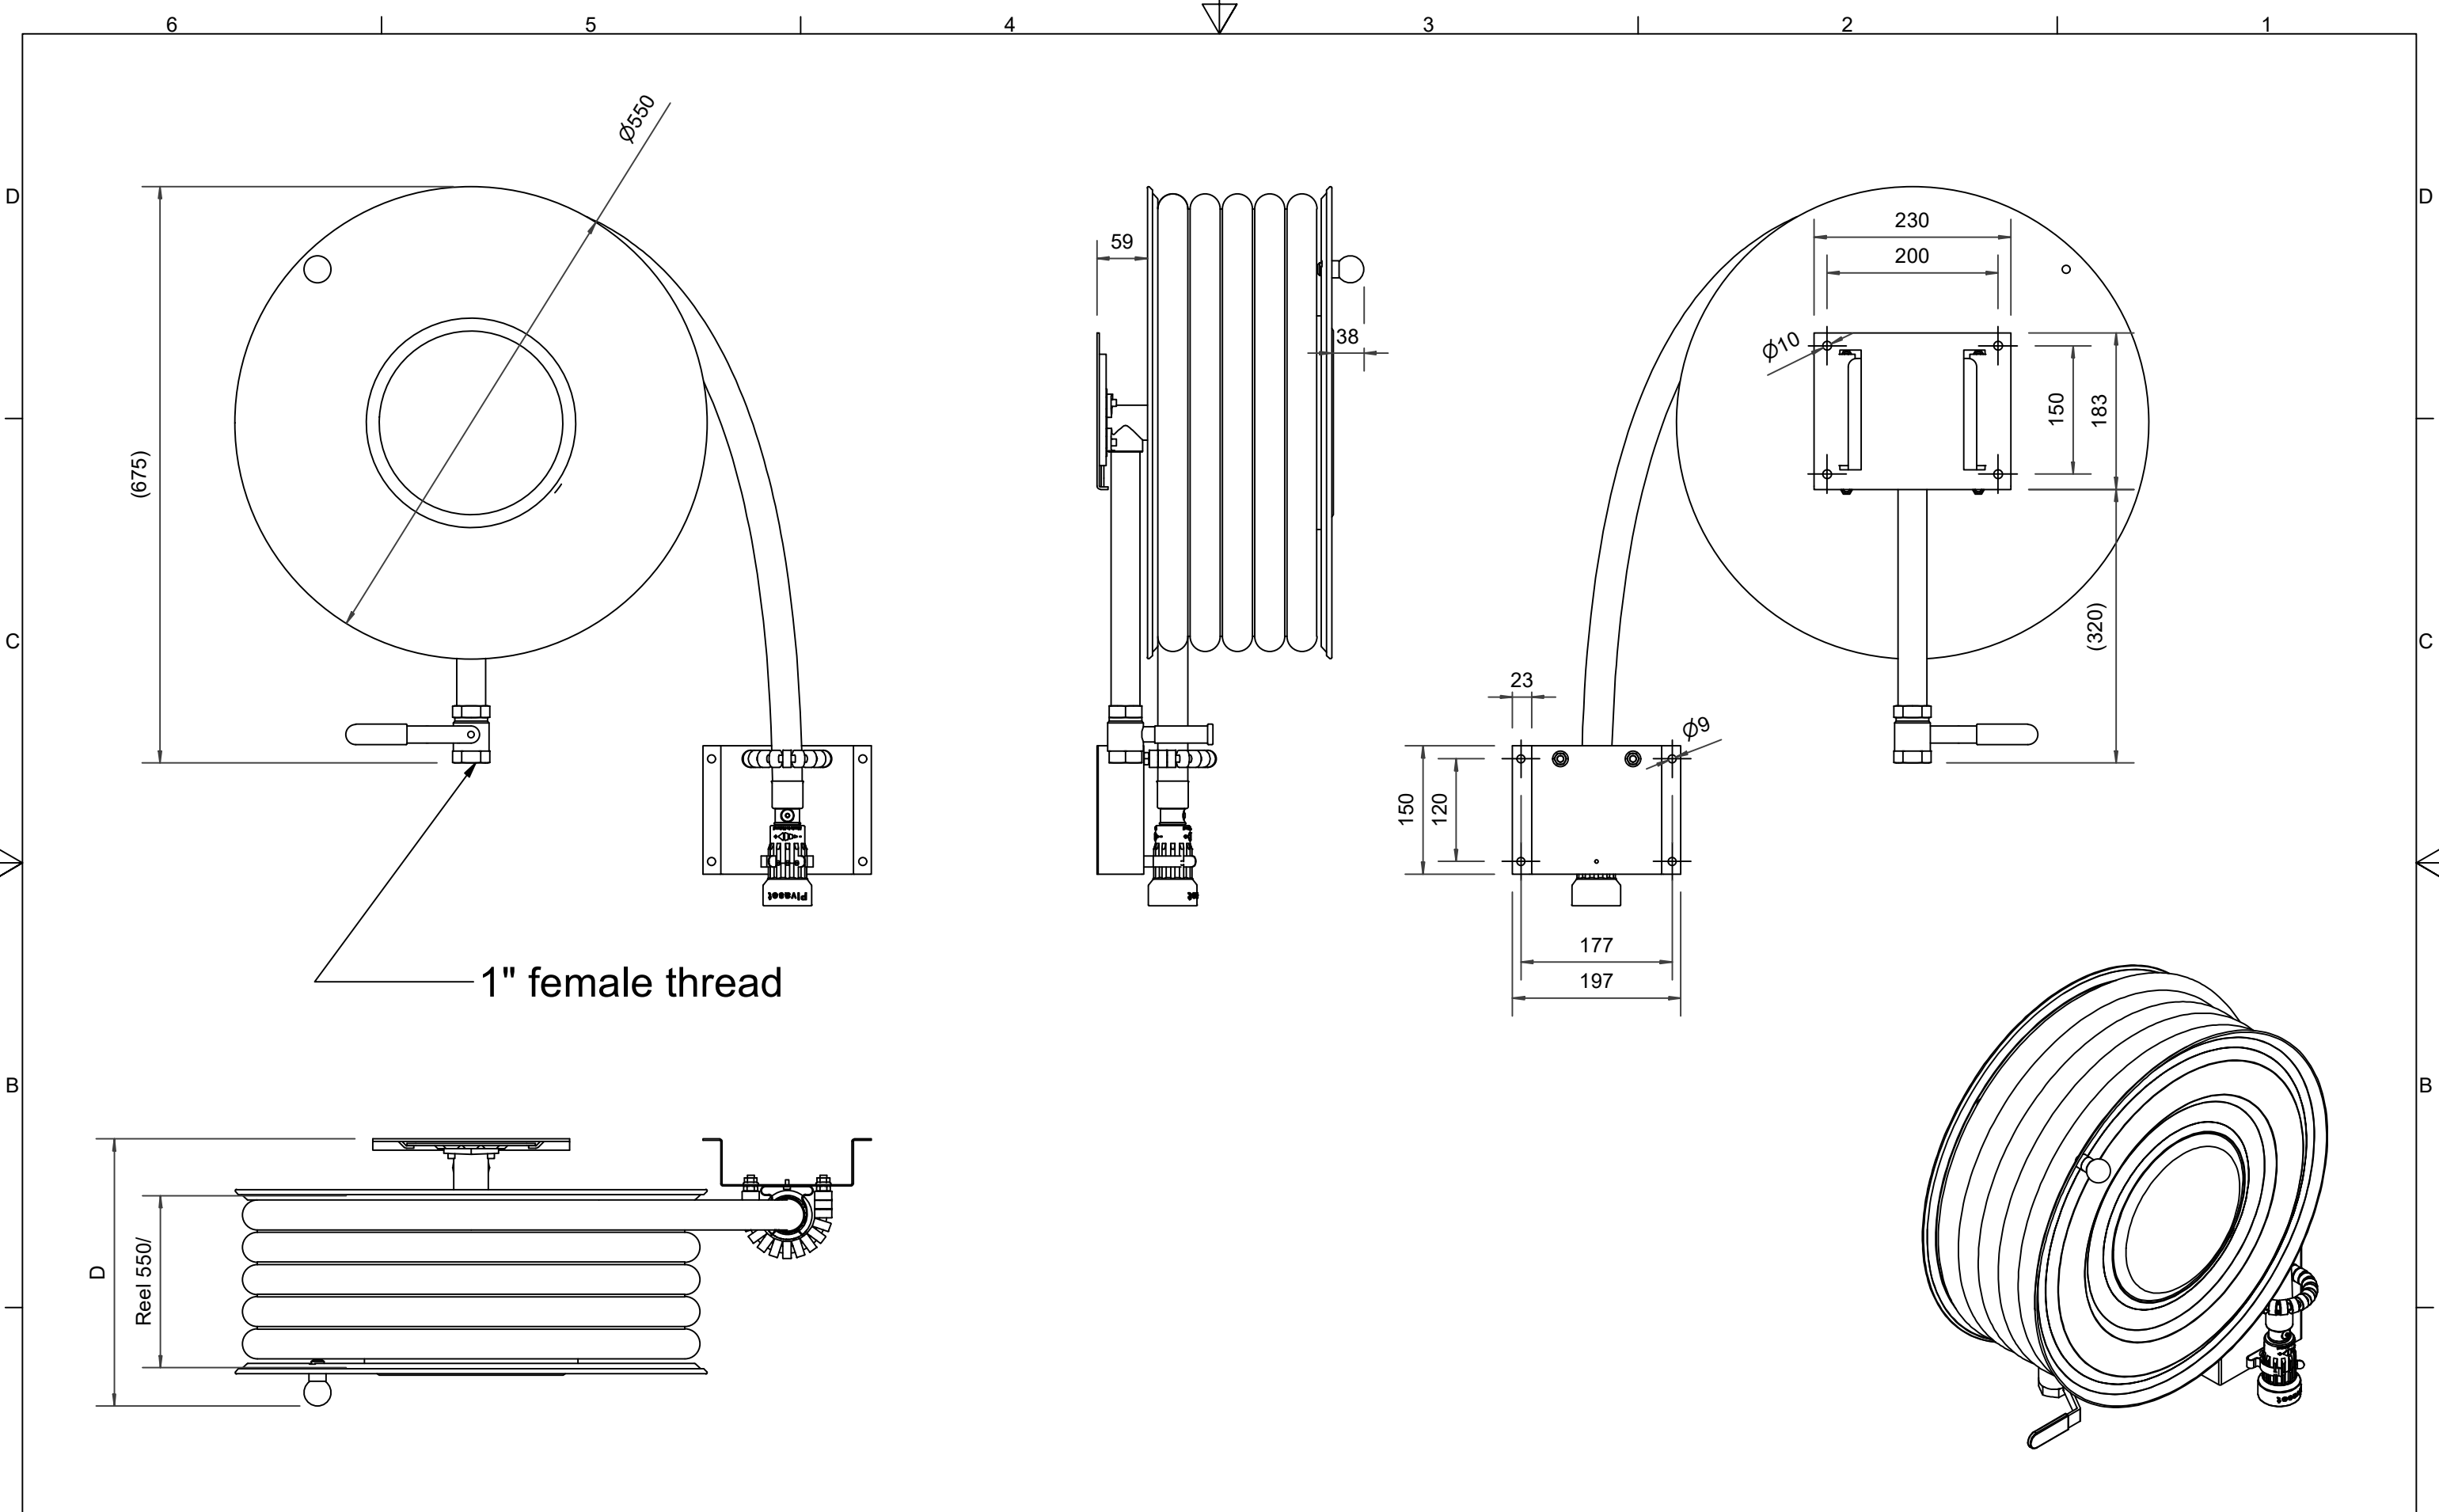

## PV-23 Kela 550/200 25mm/30m PVC - Pikapalopostikela

---

## PV-23 Kela 550/200 25mm/30m PVC - Pikapalopostikela

Pikapalopostiksi suunniteltu letkukela. Jatkuvaan käyttöön suosittelemme teollisuusmallia. Sisältää palopostiletkun ja suora-/sumusuihkuputken. Varustettu seinätelineellä, letkunohjaimella, 1" sulkuventtiilillä, yhdysputkella ja takaisinkelausnupilla.

### Ominaisuudet

EN 671-1 / 2012 hyväksytty	kyllä
Letkun tyyppi	PVC
Letkun pituus (m)	30
Letkun halkaisija	25mm (1")
Leveys (mm)	550
Syvyys (mm)	230

1" female thread

Dimension	
Reel	D
Reel 550/120	(235) mm
Reel 550/150	(265) mm
Reel 550/200	(315) mm