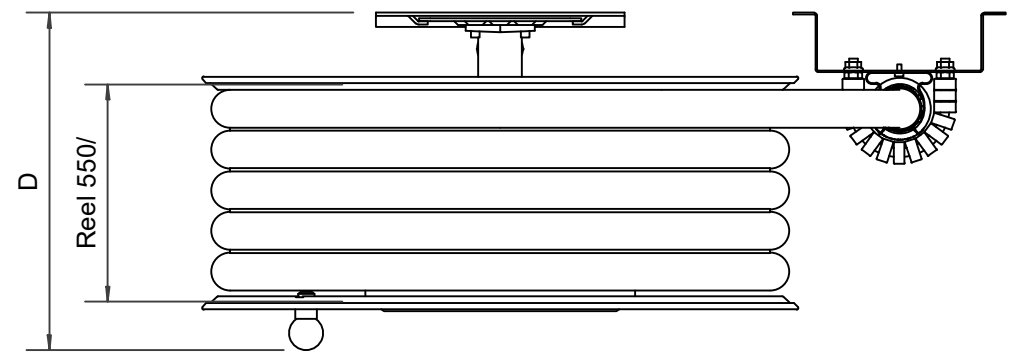

## PV-23 Kela 550/200 25mm/30m PVC - Pikapalopostikela

Pikapalopostiksi suunniteltu letkukela. Jatkuvaan käyttöön suosittelemme teollisuusmallia. Sisältää palopostiletkun ja suora-/sumusuihkuputken. Varustettu seinätelineellä, letkunohjaimella, 1" sulkuventtiilillä, yhdysputkella ja takaisinkelausnupilla.

### Ominaisuudet

EN 671-1 / 2012 hyväksytty	kyllä
Letkun tyyppi	PVC
Letkun pituus (m)	30
Letkun halkaisija	25mm (1")
Leveys (mm)	550
Syvyys (mm)	230

1" female thread

Dimension	
Reel	D
Reel 550/120	(235) mm
Reel 550/150	(265) mm
Reel 550/200	(315) mm