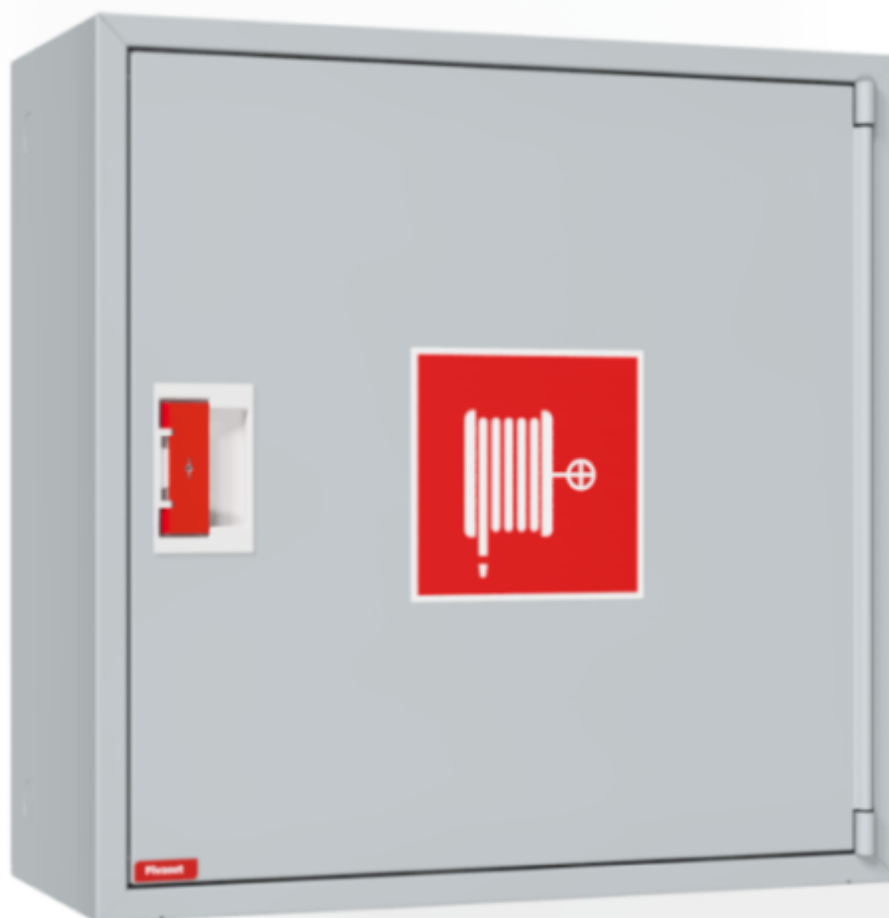

PV-10 25mm/25m harmaa - Pikapalopostikaappi

PV-10 25mm/25m harmaa - Pikapalopostikaappi

EN 671-1:2012 hyväksytty pikapalopostikaappi, jonka sisällä on pikapalopostikela. Suunniteltu asennettavaksi sisätiloihin pinta-asenteisena tai upotettuna erikseen myytävän upotuskehyyksen avulla. Pikapalopostikaapit valmistetaan 1,25 mm:n ja kelat 1 mm:n teräslevystä ja ovat epoksijauhemaalattut. Kaapeissa on aina hitsattu, rakennetta jäykistävä takaseinä ja ovet on vahvistettu. Ruuveilla säädettävät saranat ovat terästä. Oveissa on rikottavalla lukkosuojalla varustettu erikoislukko. Ovet aukeavat 180 astetta, joten oveen asennettu letkukela toimii esteettömästi. Kelojen keskiöt ovat erikoismessinkivalua ja ne on koeponnistettu. Palopostiletku on kevytletku, jossa on polyesterikudosvahvike. Sen käyttöpaine on 1.2 Mpa ja murtopaine 9 Mpa (+20C). Kevytletku on nimensä mukaisesti kevyt käsitellä mutta sitä ei suositella jatkuvaan pesukäyttöön kuluttaville lattiapinnoille. Kaikissa kaappimalleissa on jousella vahvistettu syöttöletku. Letkun-/suihkuputken pidike estää letkua jäämästä oven väliin. Pikapalopostit on varustettu suora-/sumusuihkuputkella ja 1 sulkuventtiilillä. Palopostikaapille on saatavilla upotuskehys, jonka avulla kaappi voidaan osittain upottaa haluttuun syvyyteen. Kaapit toimitetaan normaalisti oikeakätisenä. Vasenkätisen saa eri pyynnöstä. Kaappi on mahdollista muuttaa vasenkätiseksi myös jälkepäin.

Ominaisuudet

LVI-numero	2953314
EN 671-1 / 2012 hyväksytty	kyllä
Letkun tyyppi	kevytletku
Väri	Harmaa (RAL 7040)
Letkun pituus (m)	25
Letkun halkaisija	25mm (1")
Korkeus (mm)	690
Leveys (mm)	690
Syvyys (mm)	290