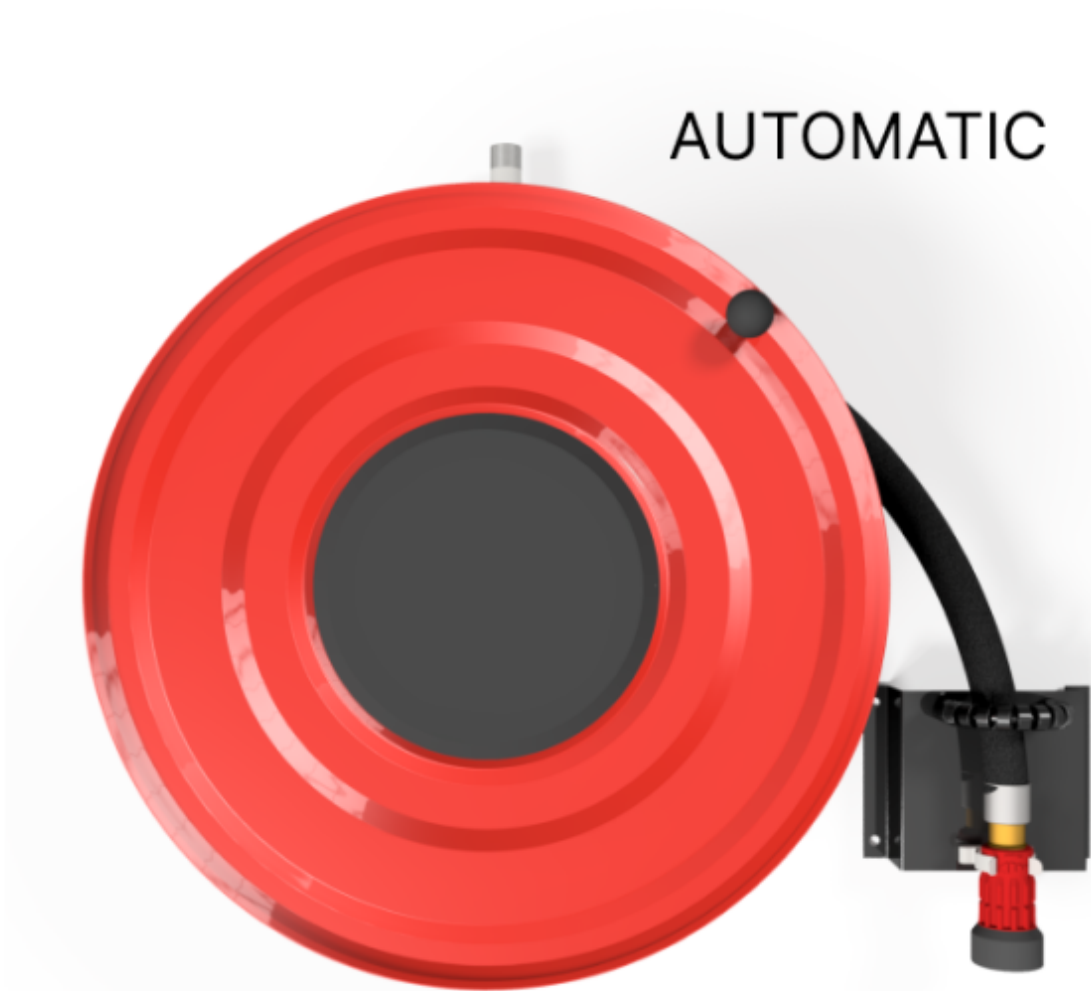

PV-23A Kela 550/150 19mm/20m - Pikapaloposti automaattiventtiilillä

PV-23A Kela 550/150 19mm/20m - Pikapaloposti automaattiventtiilillä

Pikapalopostiksi suunniteltu letkukela. Sisältää palopostiletkun ja suora/sumusuihkuputken. Varustettu seinätelineellä, letkunohjaimella, takaisinkelausnupilla ja automaattiventtiilillä. Liitosyhteen koko on ¾ .

Ominaisuudet

LVI-numero	2956502
EN 671-1 / 2012 hyväksytty	kyllä
Letkun tyyppi	kevytletku
Letkun pituus (m)	20
Letkun halkaisija	19mm (3/4")
Leveys (mm)	550
Syvyys (mm)	230