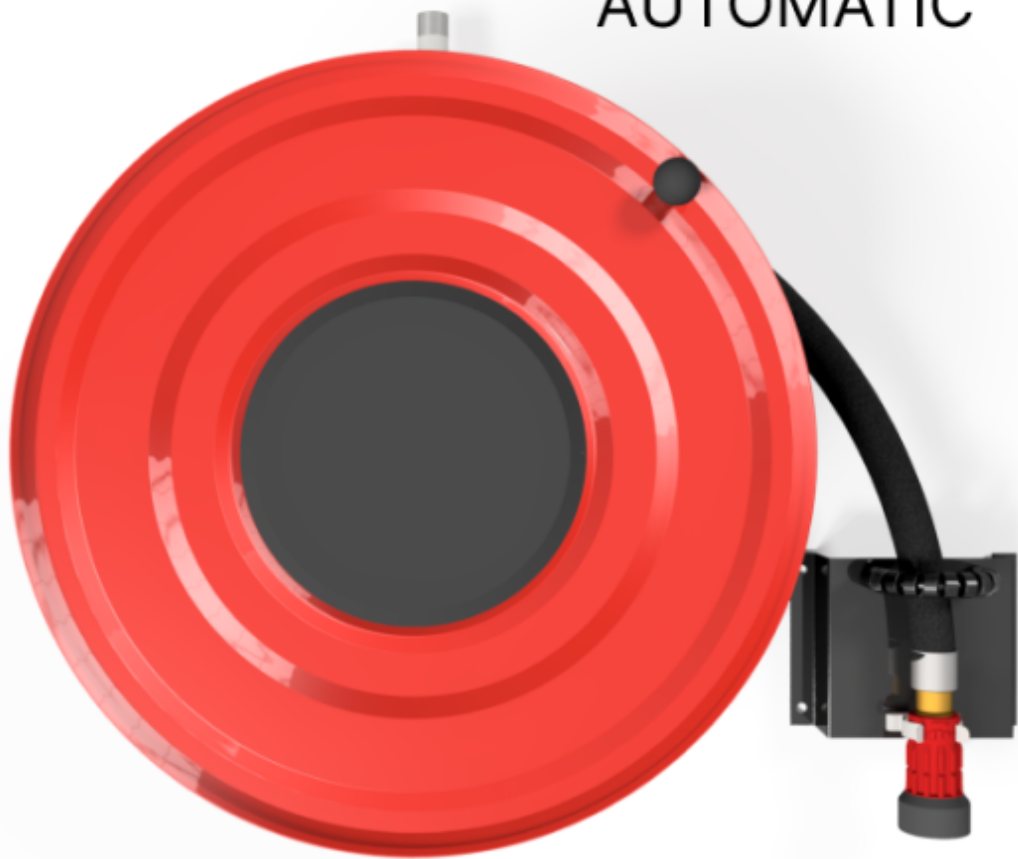

PV-23A Kela 550/150 19mm/20m PVC - Pikapaloposti automaattiventtiilillä

AUTOMATIC

PV-23A Kela 550/150 19mm/20m PVC - Pikapaloposti automaattiventtiilillä

Pikapalopostiksi suunniteltu letkukela. Sisältää palopostiletkun ja suora/sumusuihkuputken. Varustettu seinätelineellä, letkunohjaimella, takaisinkelausnupilla ja automaattiventtiilillä. Liitosyhteen koko on $\frac{3}{4}$.

Ominaisuudet

EN 671-1 / 2012 hyväksytty	kyllä
Letkun tyyppi	PVC
Letkun pituus (m)	20
Letkun halkaisija	19mm (3/4")
Leveys (mm)	550
Syvyys (mm)	230