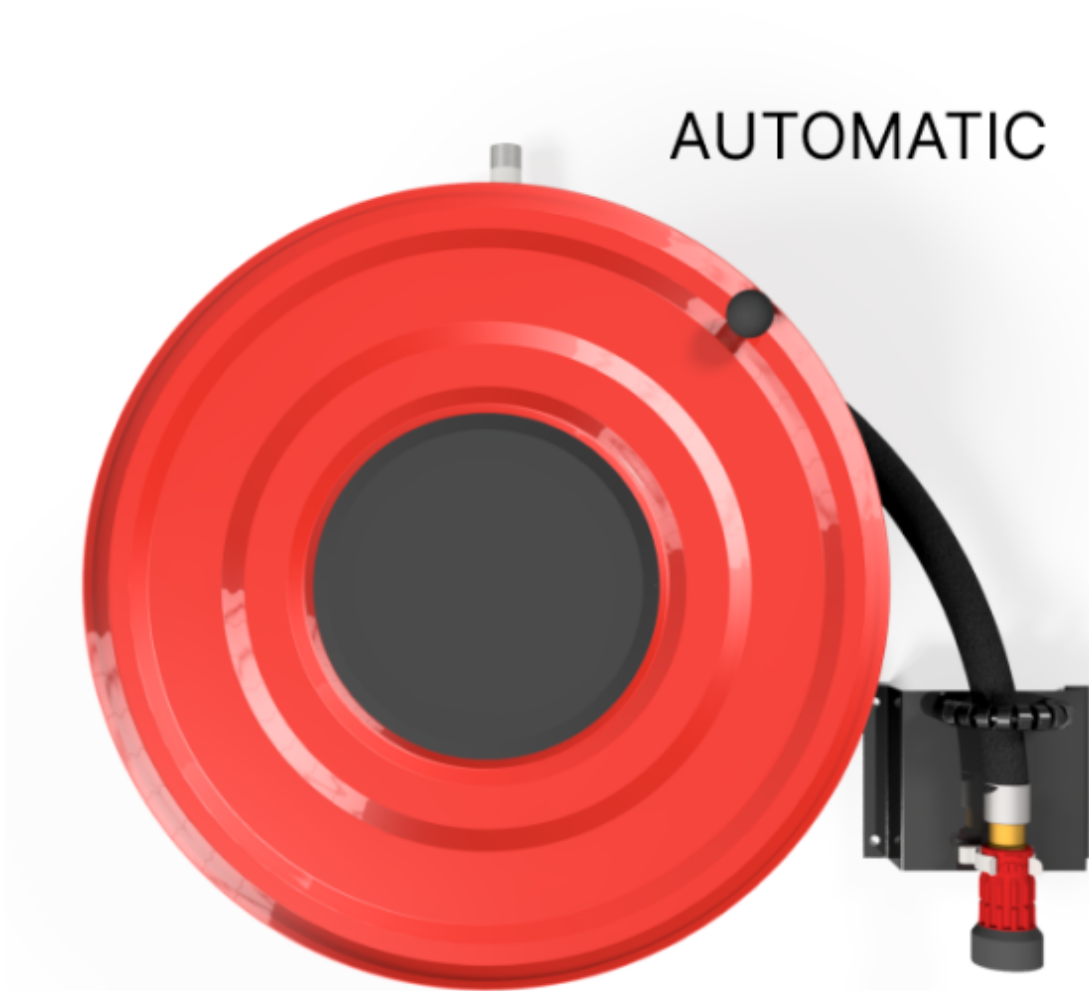

**PV-23A Kela 550/150 19mm/25m - Pikapaloposti automaattiventtiilillä**

---

## PV-23A Kela 550/150 19mm/25m - Pikapaloposti automaattiventtiilillä

Pikapalopostiksi suunniteltu letkukela. Sisältää palopostiletkun ja suora/sumusuihkuputken. Varustettu seinätelineellä, letkunohjaimella, takaisinkelausnupilla ja automaattiventtiilillä. Liitosyhteen koko on  $\frac{3}{4}$ .

### Ominaisuudet

LVI-numero	2956504
EN 671-1 / 2012 hyväksyty	kyllä
Letkun tyyppi	kevytletku
Letkun pituus (m)	25
Letkun halkaisija	19mm (3/4")
Leveys (mm)	550
Syvyys (mm)	230