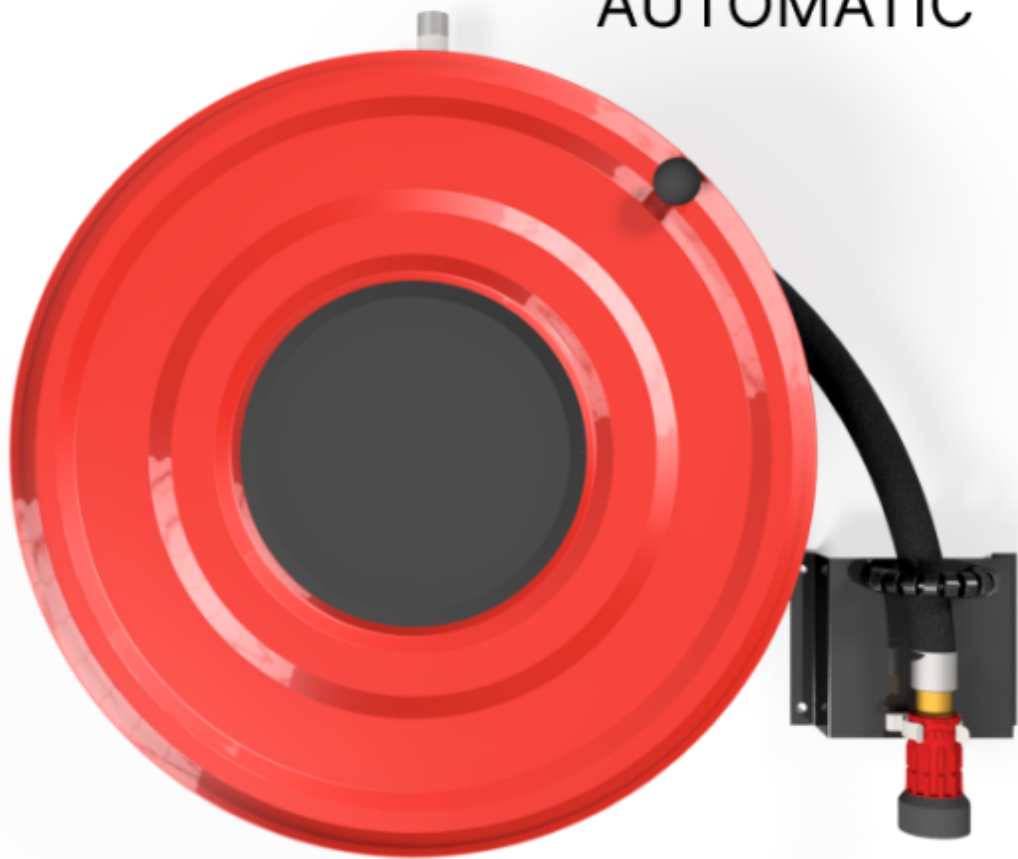

**PV-23A Kela 550/150 19mm/25m PVC - Pikapaloposti
automaattiventtiilillä**

AUTOMATIC

PV-23A Kela 550/150 19mm/25m PVC - Pikapaloposti automaattiventtiilillä

Pikapalopostiksi suunniteltu letkukela. Sisältää palopostiletkun ja suora/sumusuihkuputken. Varustettu seinätelineellä, letkunohjaimella, takaisinkelausnupilla ja automaattiventtiilillä. Liitosyhteen koko on $\frac{3}{4}$.

Ominaisuudet

EN 671-1 / 2012 hyväksytty	kyllä
Letkun tyyppi	PVC
Letkun pituus (m)	25
Letkun halkaisija	19mm (3/4")
Leveys (mm)	550
Syvyys (mm)	230