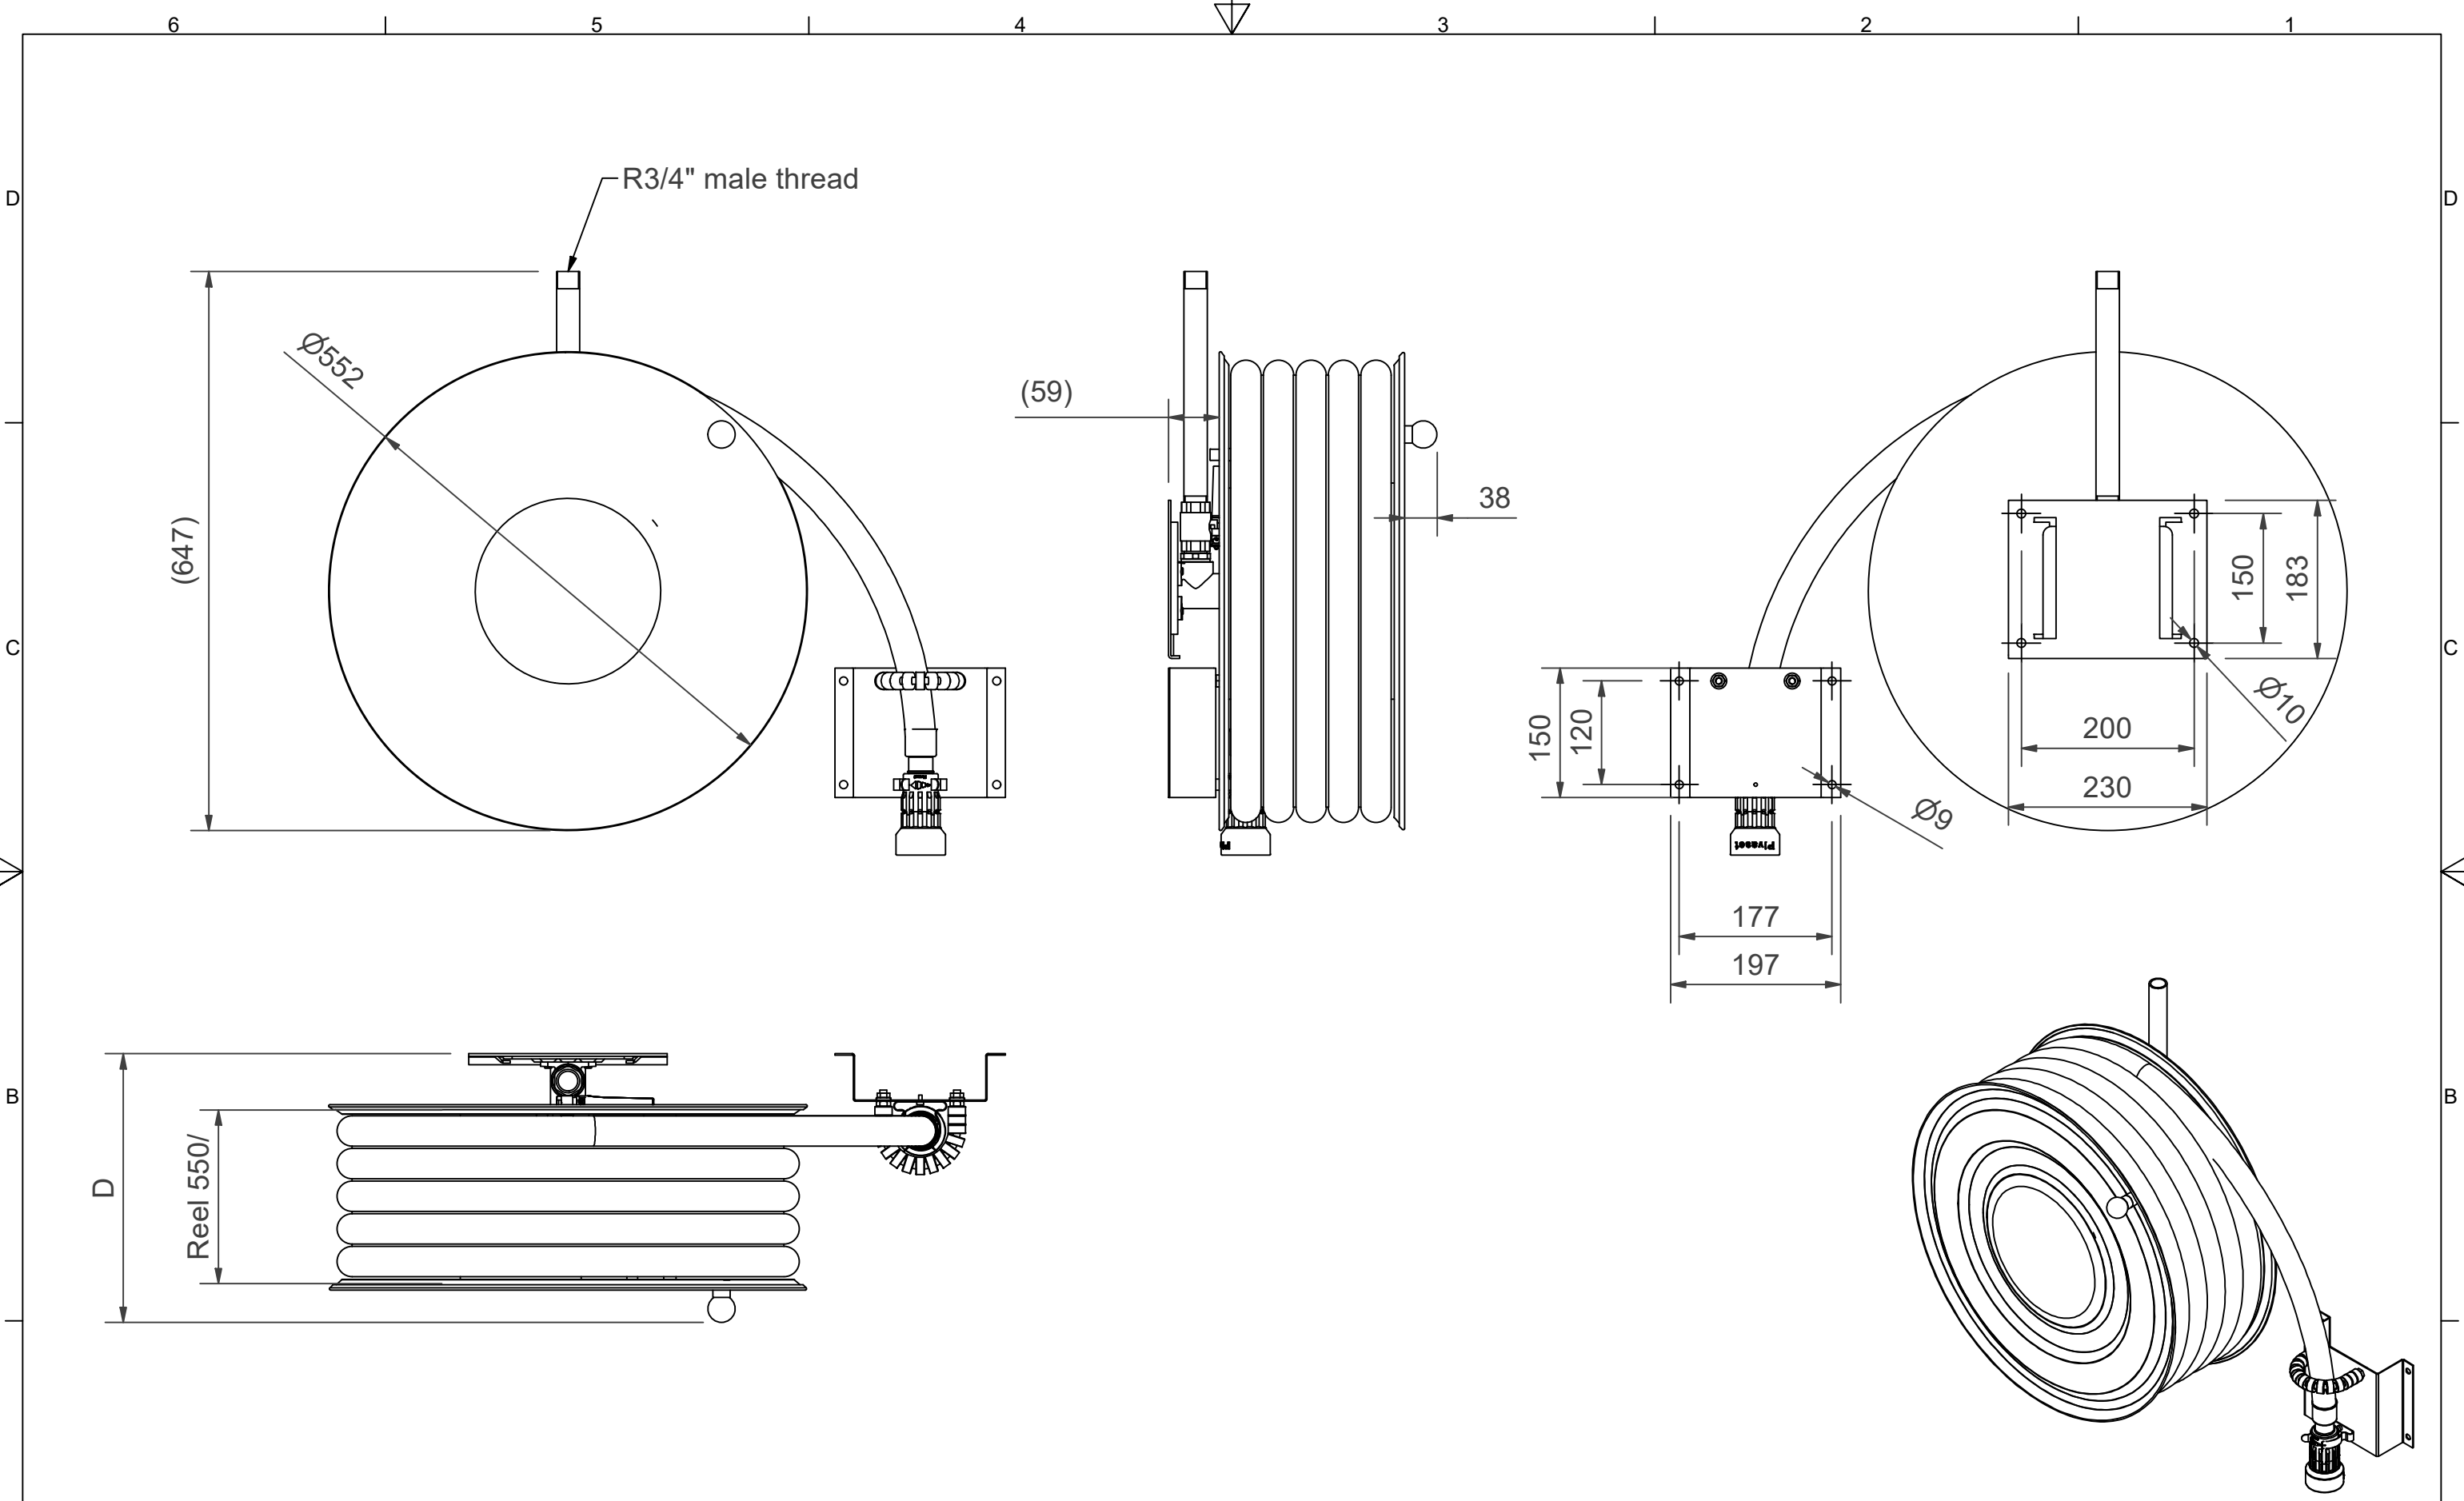

## PV-23A Kela 550/150 19mm/25m PVC - Pikapaloposti automaattiventtiilillä

---

AUTOMATIC

**PV-23A Kela 550/150 19mm/25m PVC - Pikapaloposti automaattiventtiilillä**

---

Pikapalopostiksi suunniteltu letkukela. Sisältää palopostiletkun ja suora/sumusuihkuputken. Varustettu seinätelineellä, letkunohjaimella, takaisinkelausnupilla ja automaattiventtiilillä. Liitosyhteen koko on ¾ .

**Ominaisuudet**

---

|                            |             |
|----------------------------|-------------|
| EN 671-1 / 2012 hyväksytty | kyllä       |
| Letkun tyyppi              | PVC         |
| Letkun pituus (m)          | 25          |
| Letkun halkaisija          | 19mm (3/4") |
| Leveys (mm)                | 550         |
| Syvyys (mm)                | 230         |

| Dimension    |          |
|--------------|----------|
| Reel         | D        |
| Reel 550/150 | (265) mm |
| Reel 550/200 | (315) mm |

PV-23A\_Dimensional\_Drawing

Luottamuksellinen Confidential  
 Property of PIVASET OY, Leppävirta, Finland.  
 Not to be handed over to, copied or used by third party.  
 Two- or three dimensional reproduction of contents  
 to be authorized by PIVASET OY.