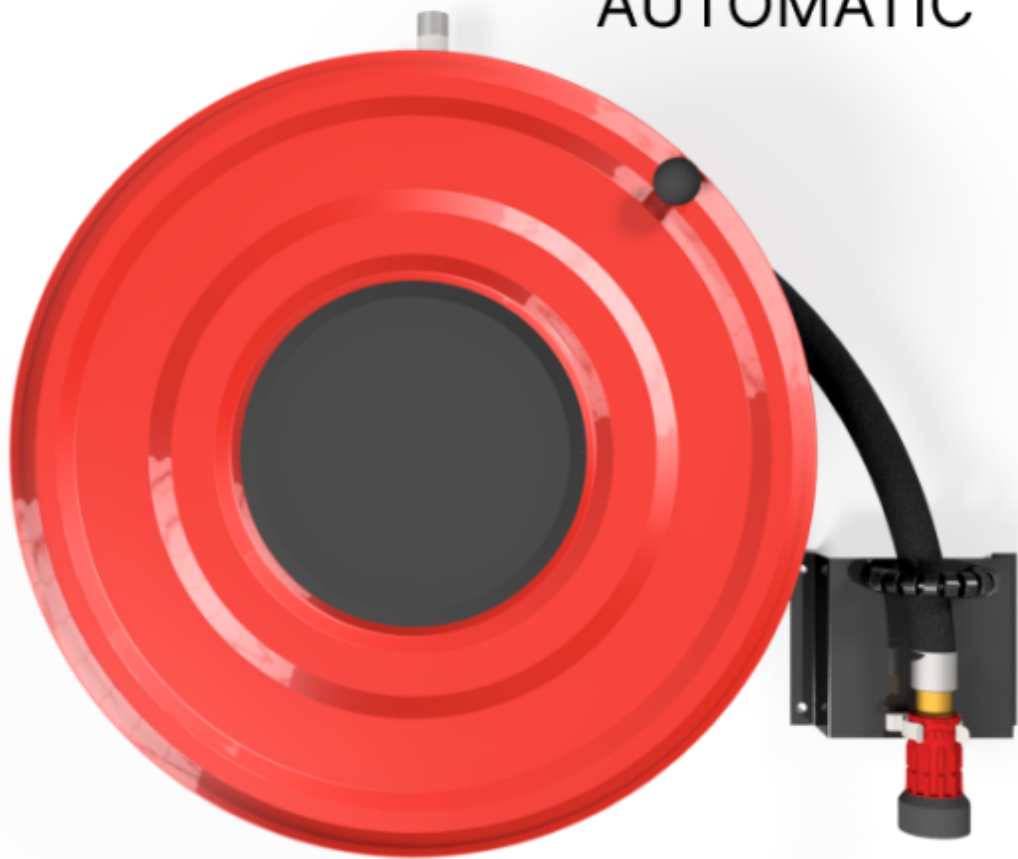

## PV-23A Kela 550/150 19mm/25m PVC - Pikapaloposti automaattiventtiilillä

---

AUTOMATIC

**PV-23A Kela 550/150 19mm/25m PVC - Pikapaloposti automaattiventtiilillä**

---

Pikapalopostiksi suunniteltu letkukela. Sisältää palopostiletkun ja suora/sumusuihkuputken. Varustettu seinätelineellä, letkunohjaimella, takaisinkelausnupilla ja automaattiventtiilillä. Liitosyhteen koko on ¾ .

**Ominaisuudet**

---

|                            |             |
|----------------------------|-------------|
| EN 671-1 / 2012 hyväksytty | kyllä       |
| Letkun tyyppi              | PVC         |
| Letkun pituus (m)          | 25          |
| Letkun halkaisija          | 19mm (3/4") |
| Leveys (mm)                | 550         |
| Syvyys (mm)                | 230         |

| Dimension    |          |
|--------------|----------|
| Reel         | D        |
| Reel 550/150 | (265) mm |
| Reel 550/200 | (315) mm |

PV-23A\_Dimensional\_Drawing

Luottamuksellinen Confidential  
 Property of PIVASET OY, Leppävirta, Finland.  
 Not to be handed over to, copied or used by third party.  
 Two- or three dimensional reproduction of contents  
 to be authorized by PIVASET OY.