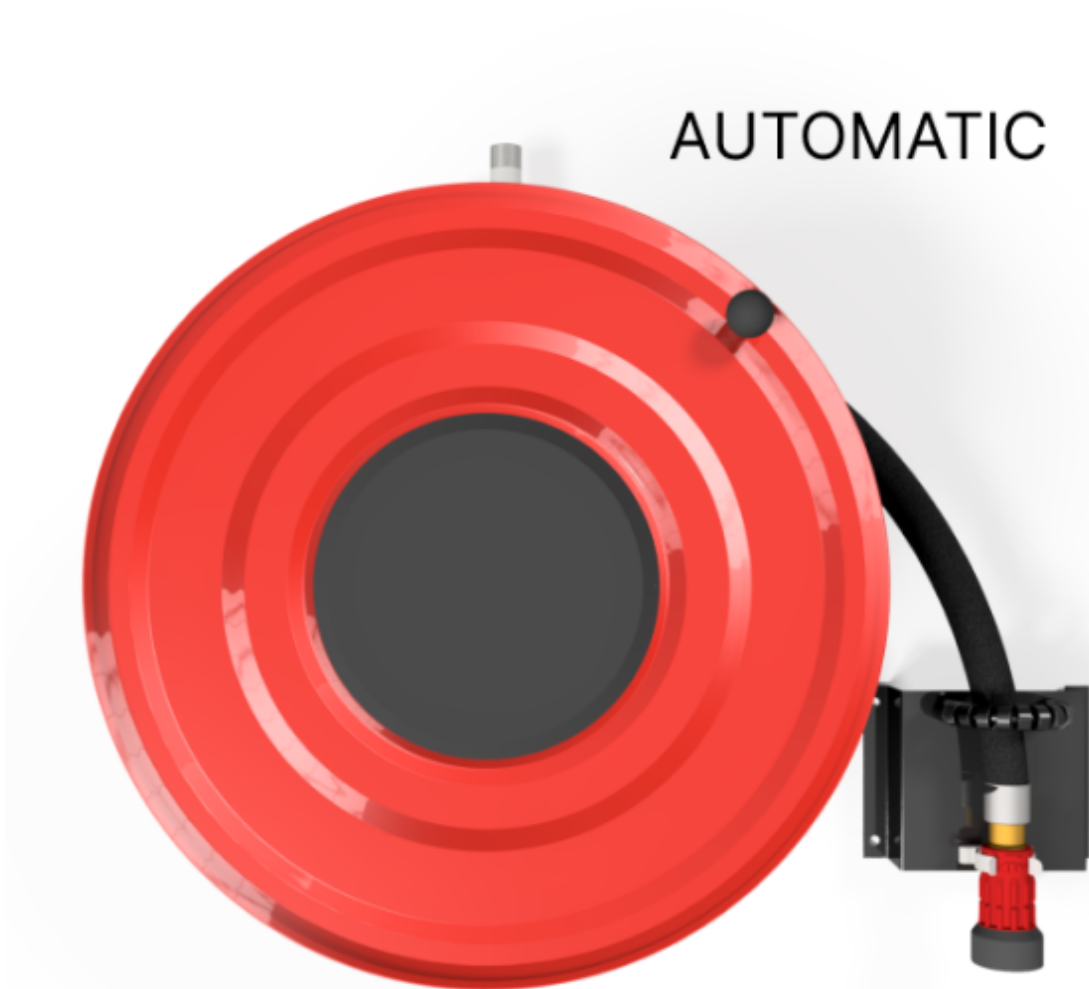

**PV-23A Kela 550/150 19mm/30m \* - Pikapaloposti automaattiventtiilillä**

---

**PV-23A Kela 550/150 19mm/30m \* - Pikapaloposti automaattiventtiilillä**

Pikapalopostiksi suunniteltu letkukela. Sisältää palopostiletkun ja suora/sumusuihkuputken. Varustettu seinätelineellä, letkunohjaimella, takaisinkelausnupilla ja automaattiventtiilillä. Liitosyhteen koko on ¾ .

**Ominaisuudet**

LVI-numero	2956506
EN 671-1 / 2012 hyväksyty	kyllä
Letkun tyyppi	kevytletku
Letkun pituus (m)	30
Letkun halkaisija	19mm (3/4")
Leveys (mm)	550
Syvyys (mm)	230

Dimension	
Reel	D
Reel 550/150	(265) mm
Reel 550/200	(315) mm