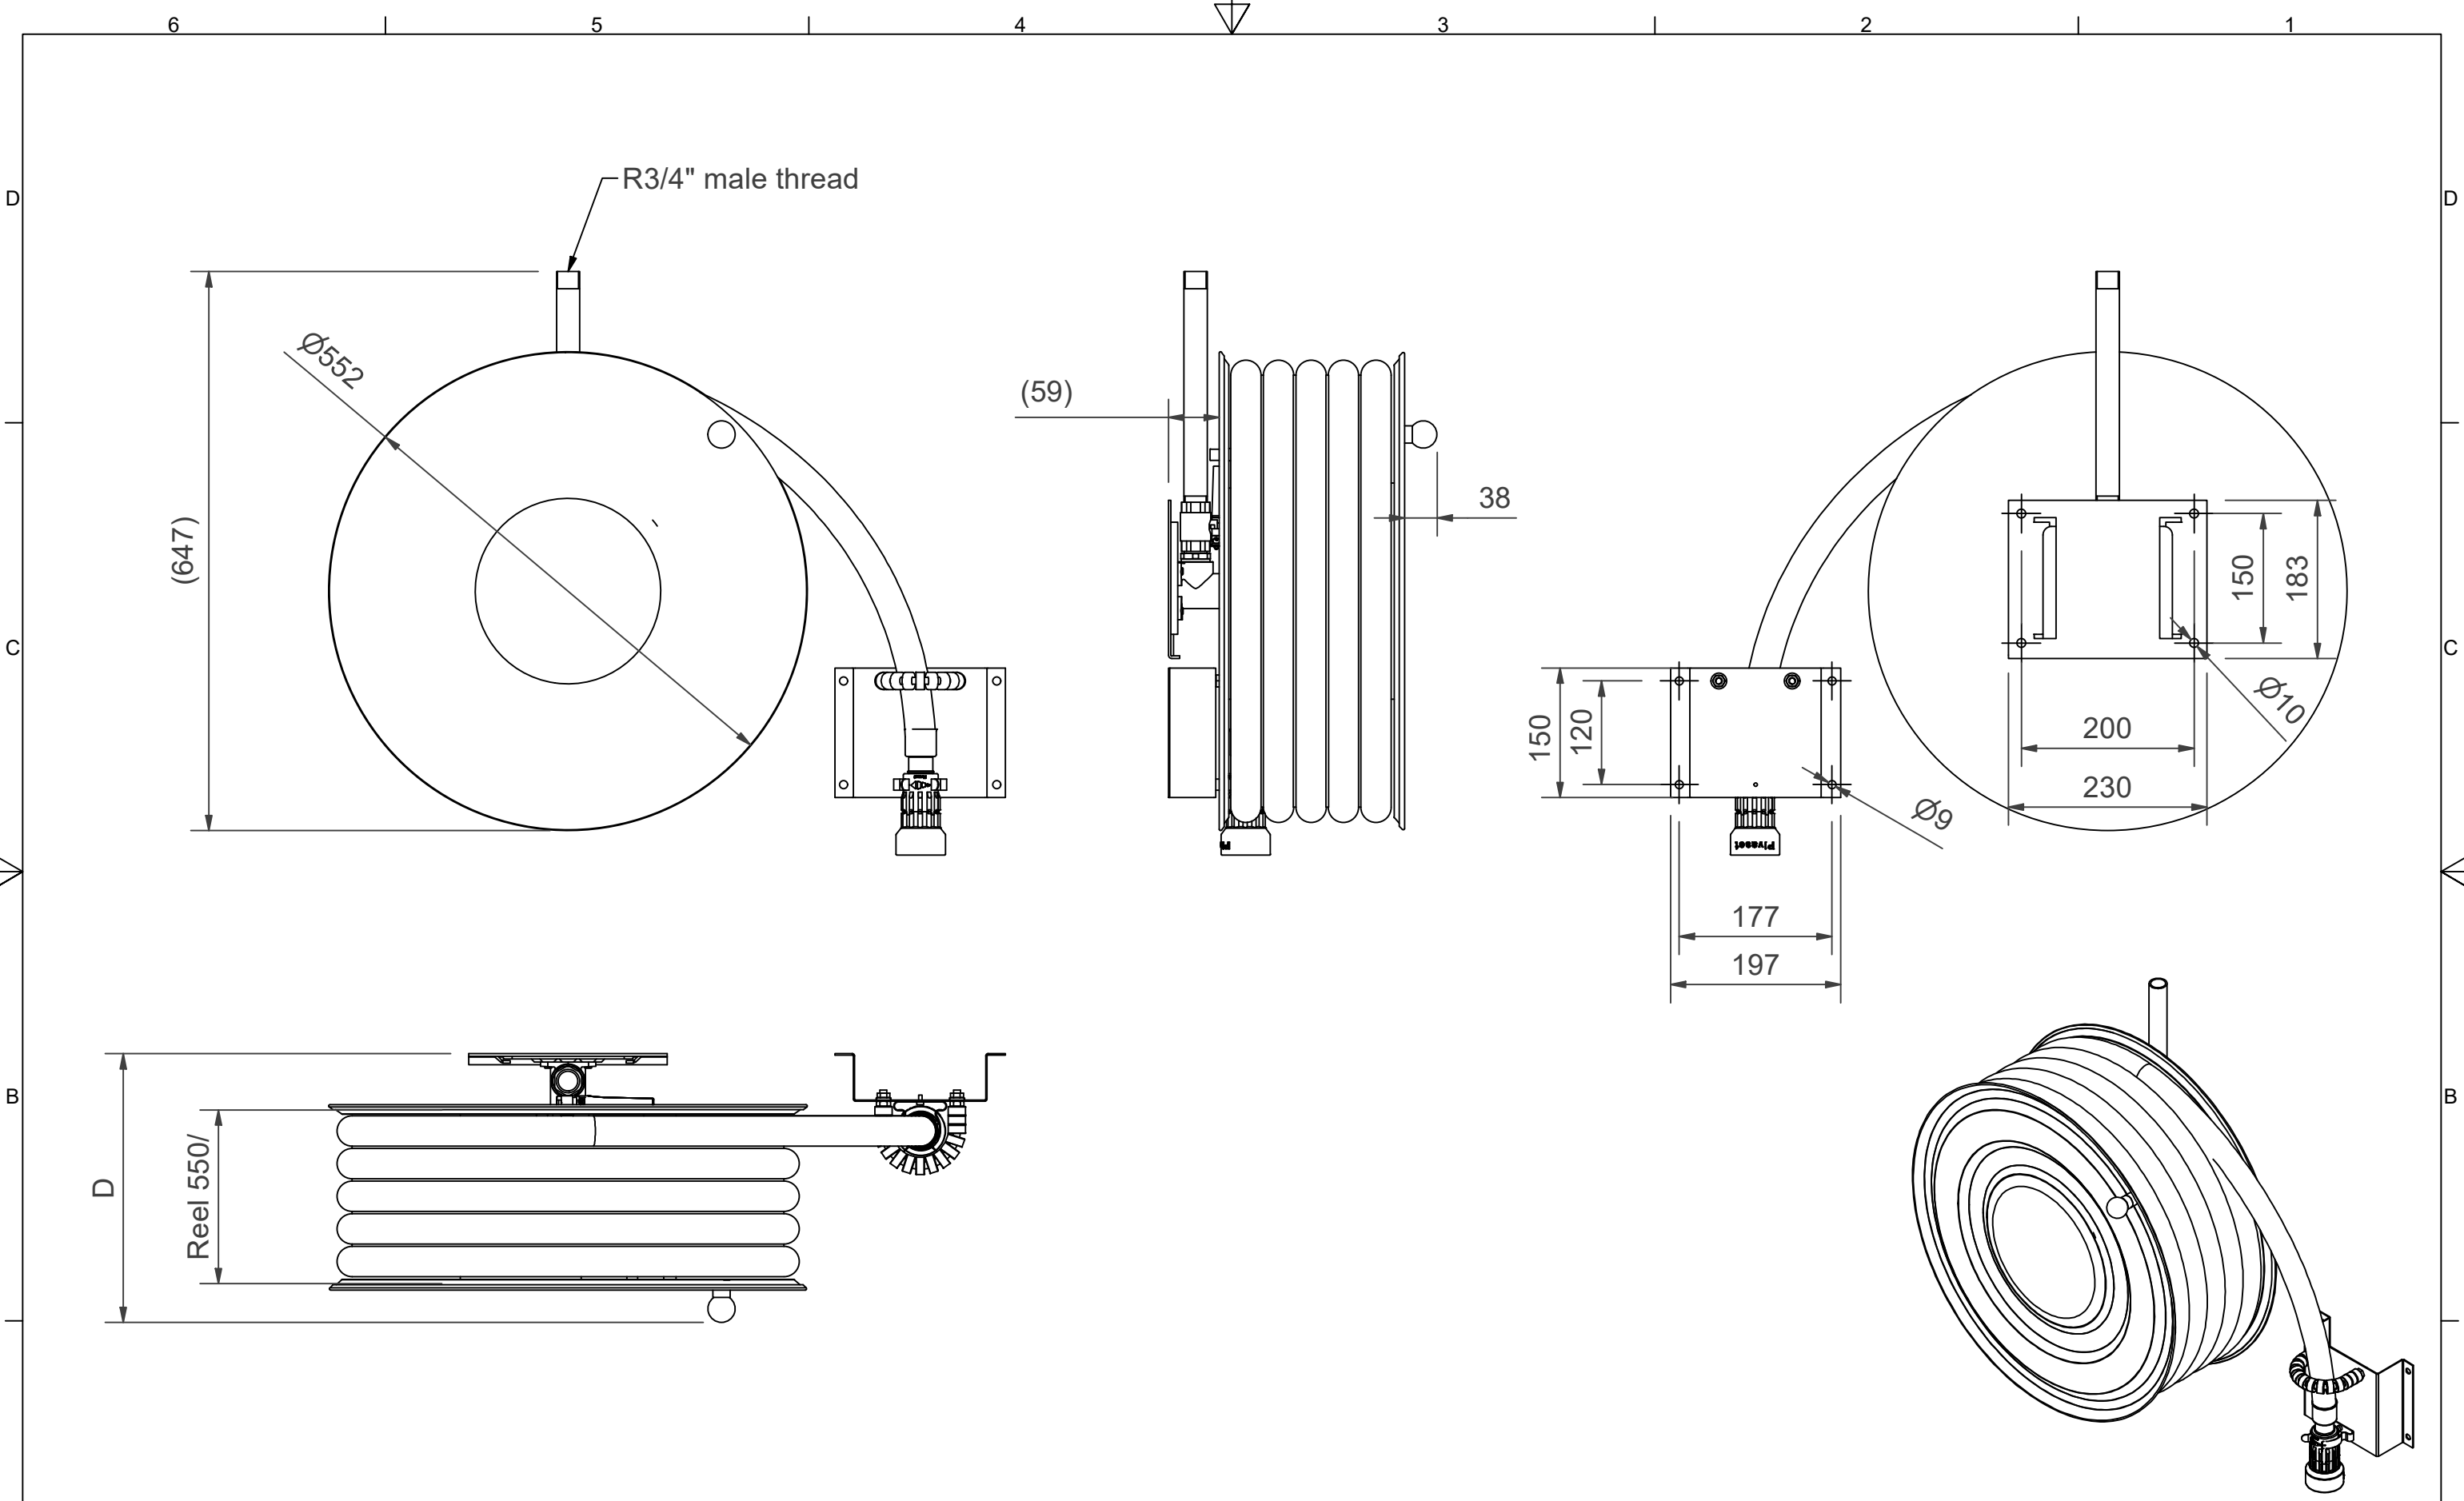

**PV-23A Kela 550/150 19mm/30m \* - Pikapaloposti automaattiventtiilillä**

---

**PV-23A Kela 550/150 19mm/30m \* - Pikapaloposti automaattiventtiilillä**

Pikapalopostiksi suunniteltu letkukela. Sisältää palopostiletkun ja suora/sumusuihkuputken. Varustettu seinätelineellä, letkunohjaimella, takaisinkelausnupilla ja automaattiventtiilillä. Liitosyhteen koko on ¾ .

**Ominaisuudet**

LVI-numero	2956506
EN 671-1 / 2012 hyväksyty	kyllä
Letkun tyyppi	kevytletku
Letkun pituus (m)	30
Letkun halkaisija	19mm (3/4")
Leveys (mm)	550
Syvyys (mm)	230

Dimension	
Reel	D
Reel 550/150	(265) mm
Reel 550/200	(315) mm