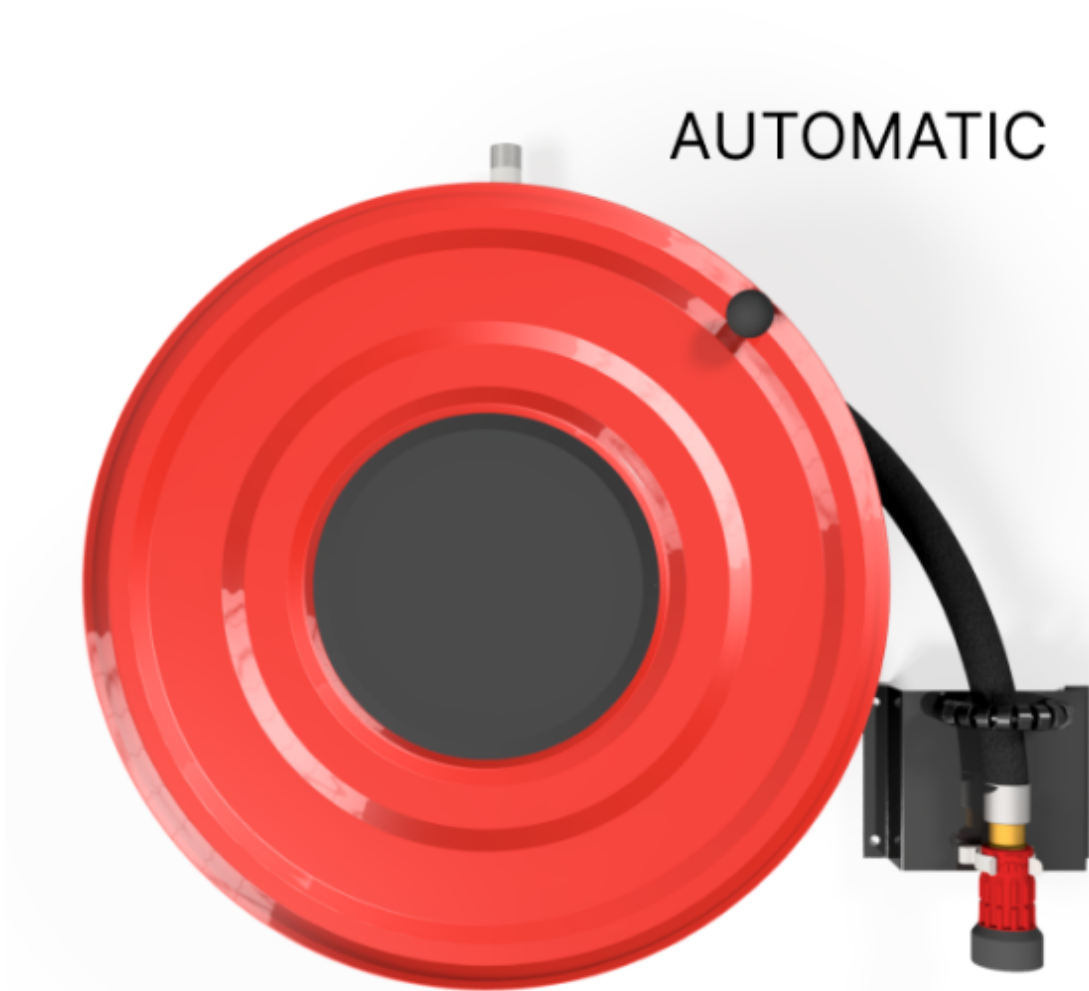

PV-23A Kela 550/200 19mm/40m - Pikapaloposti automaattiventtiilillä

PV-23A Kela 550/200 19mm/40m - Pikapaloposti automaattiventtiilillä

Kastelu- ja pesukäyttöön suunniteltu letkukela. Sisältää palopostiletkun ja suora/sumusuihkuputken. Varustettu seinätelineellä, letkunohjaimella, takaisinkelausnupilla ja automaattiventtiilillä. Liitosyhteen koko on $\frac{3}{4}$.

Ominaisuudet

LVI-numero	2956508
EN 671-1 / 2012 hyväksyty	ei
Letkun tyyppi	kevytletku
Letkun pituus (m)	40
Letkun halkaisija	19mm (3/4")
Leveys (mm)	550
Syvyys (mm)	230