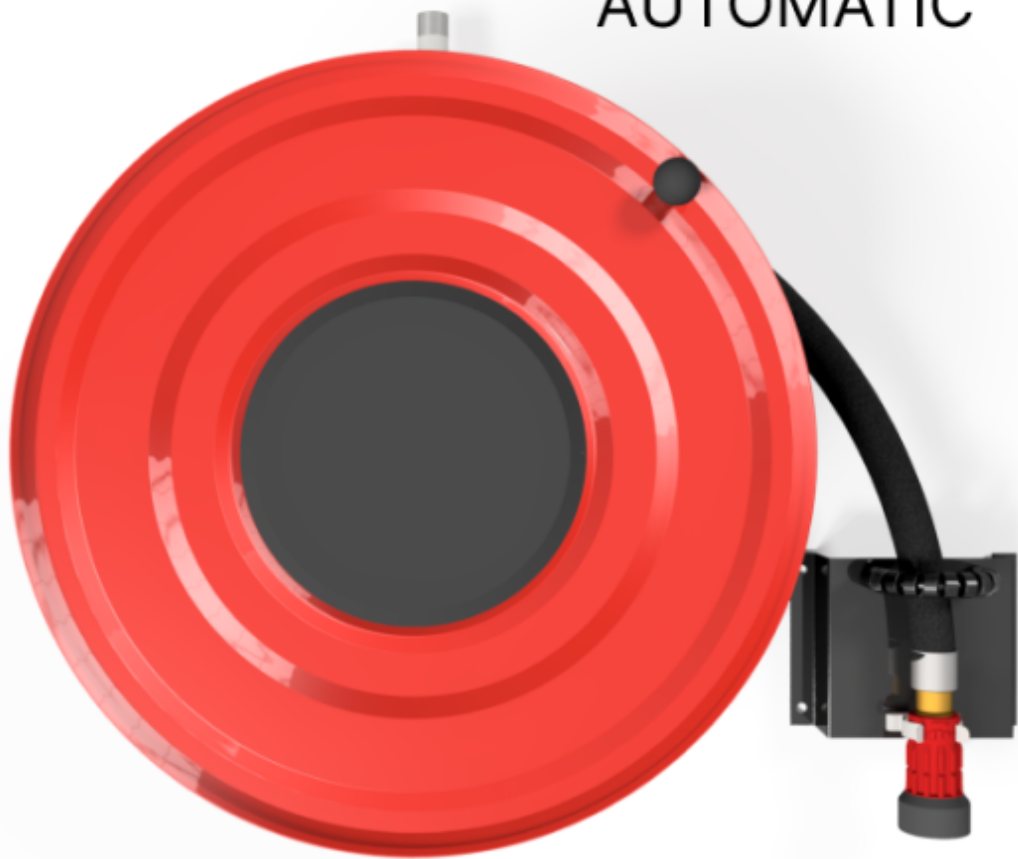

## PV-23A Kela 550/200 19mm/40m PVC - Pikapaloposti automaattiventtiilillä

---

AUTOMATIC

## PV-23A Kela 550/200 19mm/40m PVC - Pikapaloposti automaattiventtiilillä

Kastelu- ja pesukäyttöön suunniteltu letkukela. Sisältää palopostiletkun ja suora/sumusuihkuputken. Varustettu seinätelineellä, letkunohjaimella, takaisinkelausnupilla ja automaattiventtiilillä. Liitosyhteen koko on  $\frac{3}{4}$ .

### Ominaisuudet

EN 671-1 / 2012 hyväksytty	ei
Letkun tyyppi	PVC
Letkun pituus (m)	40
Letkun halkaisija	19mm (3/4")
Leveys (mm)	550
Syvyys (mm)	230