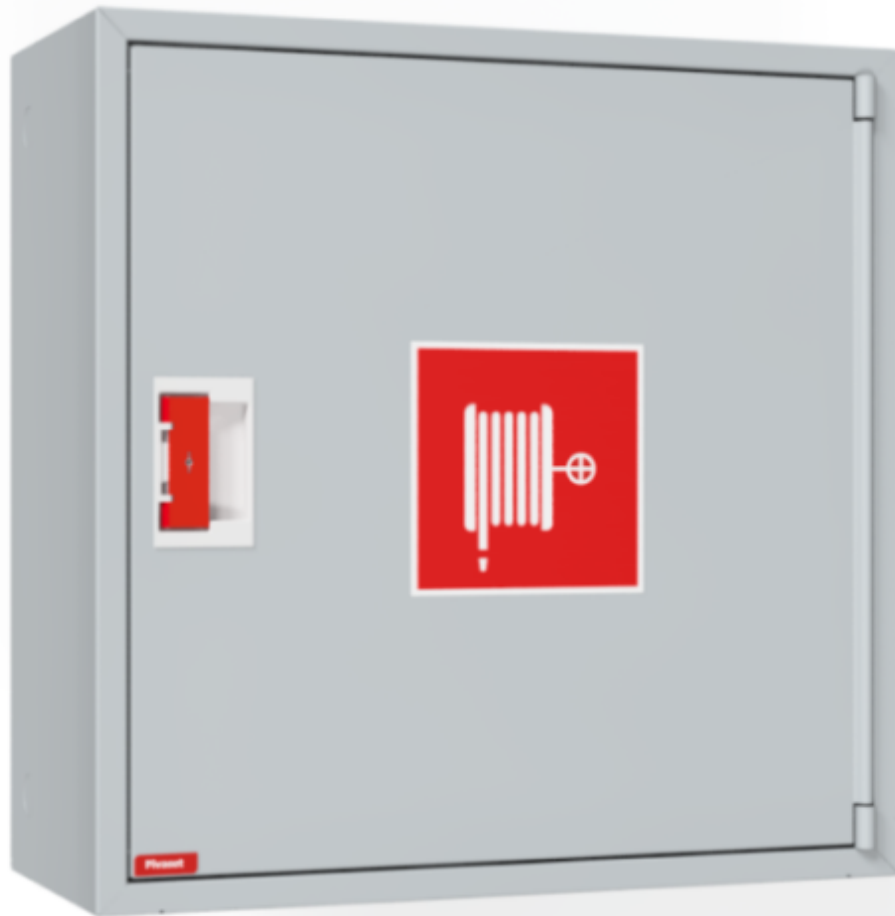

PV-10 25mm/25m harmaa 245mm syvä - Pikapalopostikaappi

PV-10 25mm/25m harmaa 245mm syvä - Pikapalopostikaappi

EN 671-1:2012 hyväksytty pikapalopostikaappi, jonka sisällä on pikapalopostikela. Suunniteltu asennettavaksi sisätiloihin pinta-asenteisena tai upotettuna erikseen myytävän upotuskehyyksen avulla. Pikapalopostikaapit valmistetaan 1,25 mm:n ja kelat 1 mm:n teräslevystä ja ovat epoksijauhemaalattut. Kaapeissa on aina hitsattu, rakennetta jäykistävä takaseinä ja ovet on vahvistettu. Ruuveilla säädettävät saranat ovat terästä. Oveissa on rikottavalla lukkosuojalla varustettu erikoislukko. Ovet aukeavat 180 astetta, joten oveen asennettu letkukela toimii esteettömästi. Kelojen keskiöt ovat erikoismessinkivalua ja ne on koeponnistettu. Palopostiletku on kevytletku, jossa on polyesterikudosvahvike. Sen käyttöpaine on 1.2 Mpa ja murtopaine 9 Mpa (+20C). Kevytletku on nimensä mukaisesti kevyt käsitellä mutta sitä ei suositella jatkuvaan pesukäyttöön kuluttaville lattiapinnoille. Kaikissa kaappimalleissa on jousella vahvistettu syöttöletku. Letkun-/suihkuputken pidike estää letkua jäämästä oven väliin. Pikapalopostit on varustettu suora-/sumusuihkuputkella ja 1 sulkuventtiilillä. Palopostikaapille on saatavilla upotuskehys, jonka avulla kaappi voidaan osittain upottaa haluttuun syvyyteen. Kaapit toimitetaan normaalisti oikeakätisenä. Vasenkätisen saa eri pyynnöstä. Kaappi on mahdollista muuttaa vasenkätiseksi myös jälkepäin.

Ominaisuudet

EN 671-1 / 2012 hyväksytty	kyllä
Letkun tyyppi	kevytletku
Väri	Harmaa (RAL 7040)
Letkun pituus (m)	25
Letkun halkaisija	25mm (1")
Korkeus (mm)	690
Leveys (mm)	690
Syvyys (mm)	245