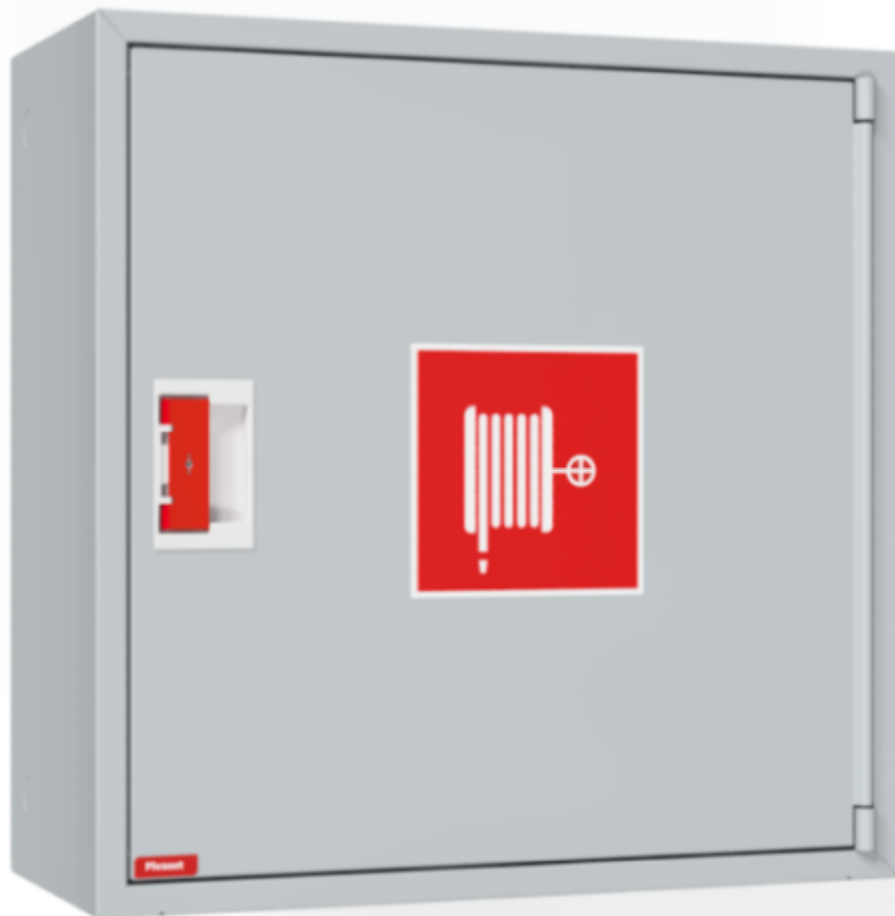

**PV-10 25mm/25m harmaa 245mm syvä - Pikapalopostikaappi**

---

## PV-10 25mm/25m harmaa 245mm syvä - Pikapalopostikaappi

EN 671-1:2012 hyväksytty pikapalopostikaappi, jonka sisällä on pikapalopostikela. Suunniteltu asennettavaksi sisätiloihin pinta-asenteisena tai upotettuna erikseen myytävän upotuskehyyksen avulla. Pikapalopostikaapit valmistetaan 1,25 mm:n ja kelat 1 mm:n teräslevystä ja ovat epoksijauhemaalattut. Kaapeissa on aina hitsattu, rakennetta jäykistävä takaseinä ja ovet on vahvistettu. Ruuveilla säädettävät saranat ovat terästä. Oveissa on rikottavalla lukkosuojalla varustettu erikoislukko. Ovet aukeavat 180 astetta, joten oveen asennettu letkukela toimii esteettömästi. Kelojen keskiöt ovat erikoismessinkivalua ja ne on koeponnistettu. Palopostiletku on kevytletku, jossa on polyesterikudosvahvike. Sen käyttöpaine on 1.2 Mpa ja murtopaine 9 Mpa (+20C). Kevytletku on nimensä mukaisesti kevyt käsitellä mutta sitä ei suositella jatkuvaan pesukäyttöön kuluttaville lattiapinnoille. Kaikissa kaappimalleissa on jousella vahvistettu syöttöletku. Letkun-/suihkuputken pidike estää letkua jäämästä oven väliin. Pikapalopostit on varustettu suora-/sumusuihkuputkella ja 1 sulkuventtiilillä. Palopostikaapille on saatavilla upotuskehys, jonka avulla kaappi voidaan osittain upottaa haluttuun syvyyteen. Kaapit toimitetaan normaalisti oikeakätisenä. Vasenkätisen saa eri pyynnöstä. Kaappi on mahdollista muuttaa vasenkätiseksi myös jälkeinpäin.

### Ominaisuudet

EN 671-1 / 2012 hyväksytty	kyllä
Letkun tyyppi	kevytletku
Väri	Harmaa (RAL 7040)
Letkun pituus (m)	25
Letkun halkaisija	25mm (1")
Korkeus (mm)	690
Leveys (mm)	690
Syvyys (mm)	245