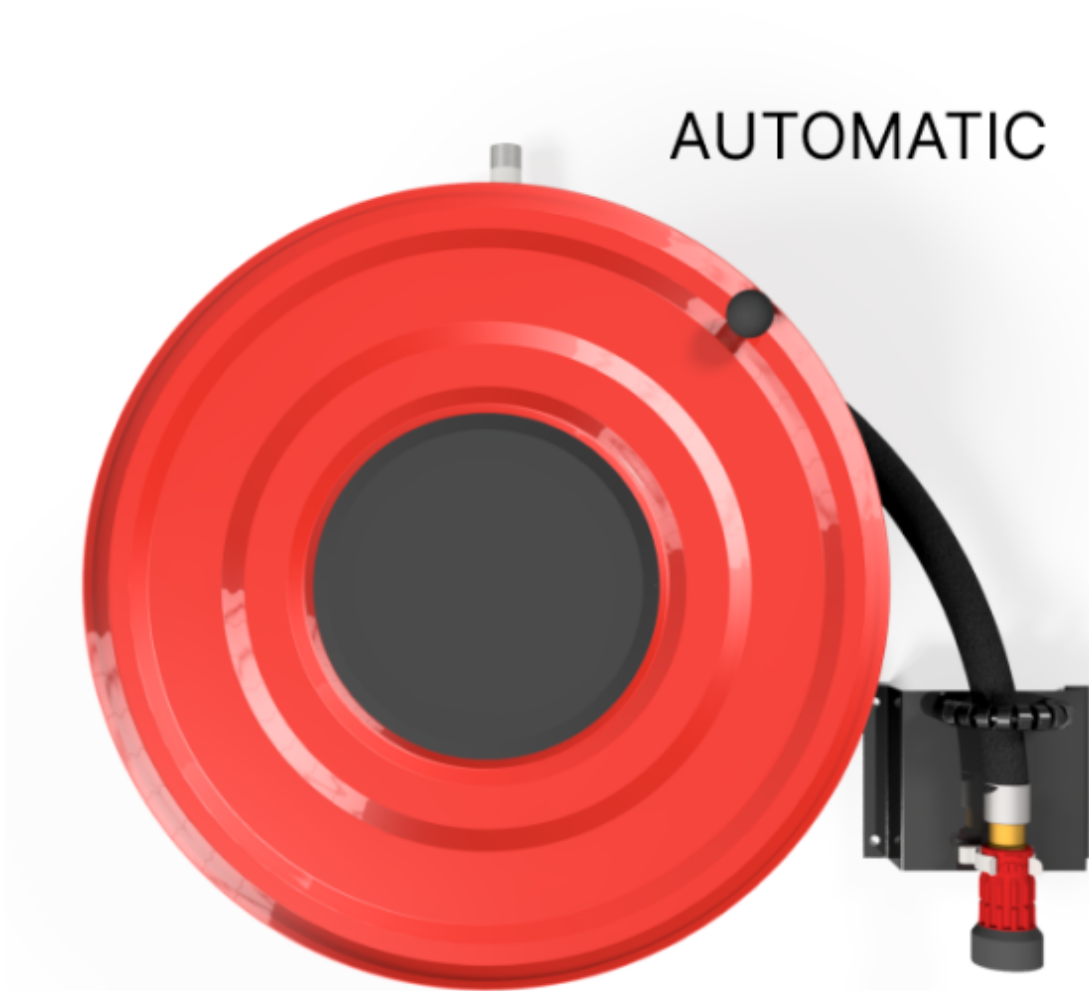

PV-23A Kela 550/200 19mm/45m - Pikapaloposti automaattiventtiilillä

PV-23A Kela 550/200 19mm/45m - Pikapaloposti automaattiventtiilillä

Kastelu- ja pesukäyttöön suunniteltu letkukela. Sisältää palopostiletkun ja suora/sumusuihkuputken. Varustettu seinätelineellä, letkunohjaimella, takaisinkelausnupilla ja automaattiventtiilillä. Liitosyhteen koko on $\frac{3}{4}$.

Ominaisuudet

LVI-numero	2956510
EN 671-1 / 2012 hyväksytty	ei
Letkun tyyppi	kevytletku
Letkun pituus (m)	45
Letkun halkaisija	19mm (3/4")
Leveys (mm)	550
Syvyys (mm)	230