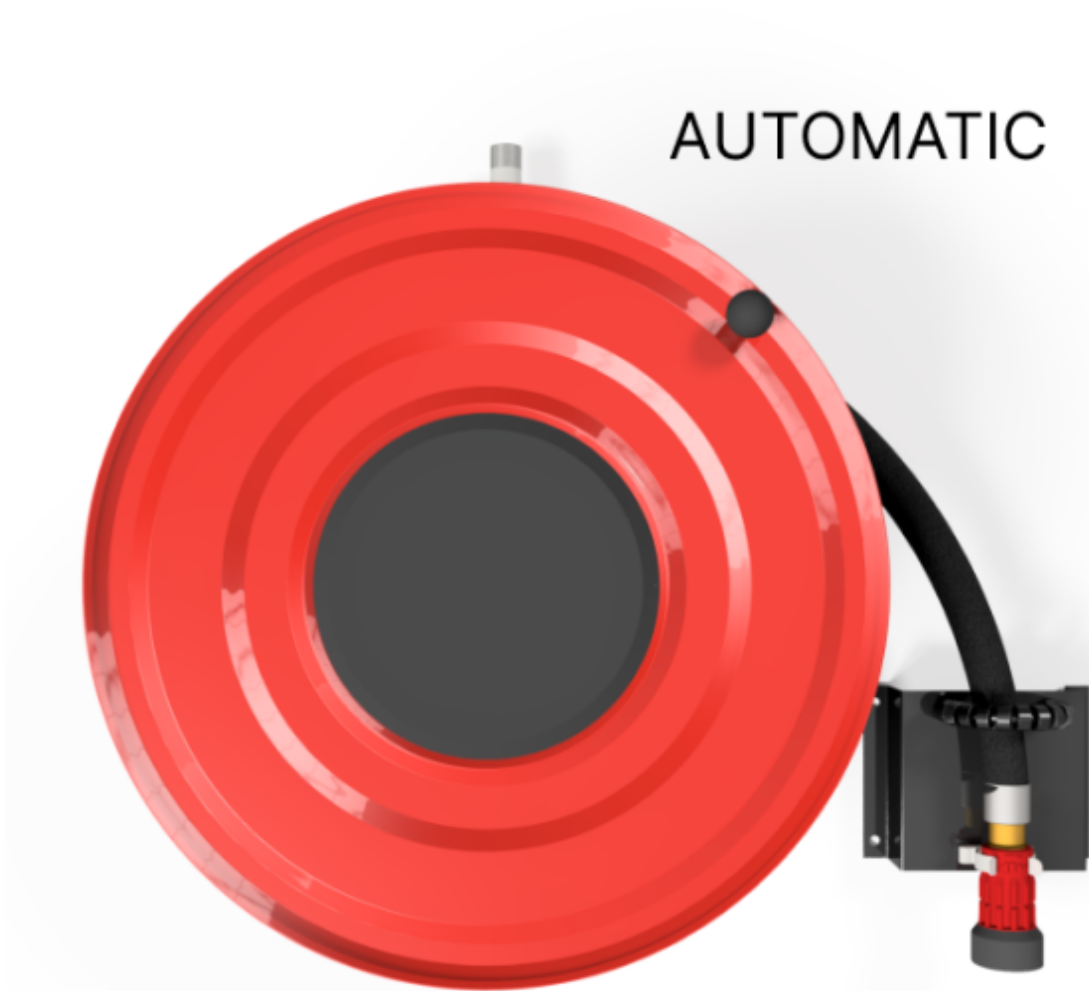

PV-23A Kela 550/150 25mm/20m - Pikapaloposti automaattiventtiilillä

PV-23A Kela 550/150 25mm/20m - Pikapaloposti automaattiventtiilillä

Pikapalopostiksi suunniteltu letkukela. Sisältää palopostiletkun ja suora/sumusuihkuputken. Varustettu seinätelineellä, letkunohjaimella, takaisinkelausnupilla ja automaattiventtiilillä. Liitosyhteen koko on $\frac{3}{4}$.

Ominaisuudet

LVI-numero	2956512
EN 671-1 / 2012 hyväksytty	kyllä
Letkun tyyppi	kevytletku
Letkun pituus (m)	20
Letkun halkaisija	25mm (1")
Leveys (mm)	550
Syvyys (mm)	230