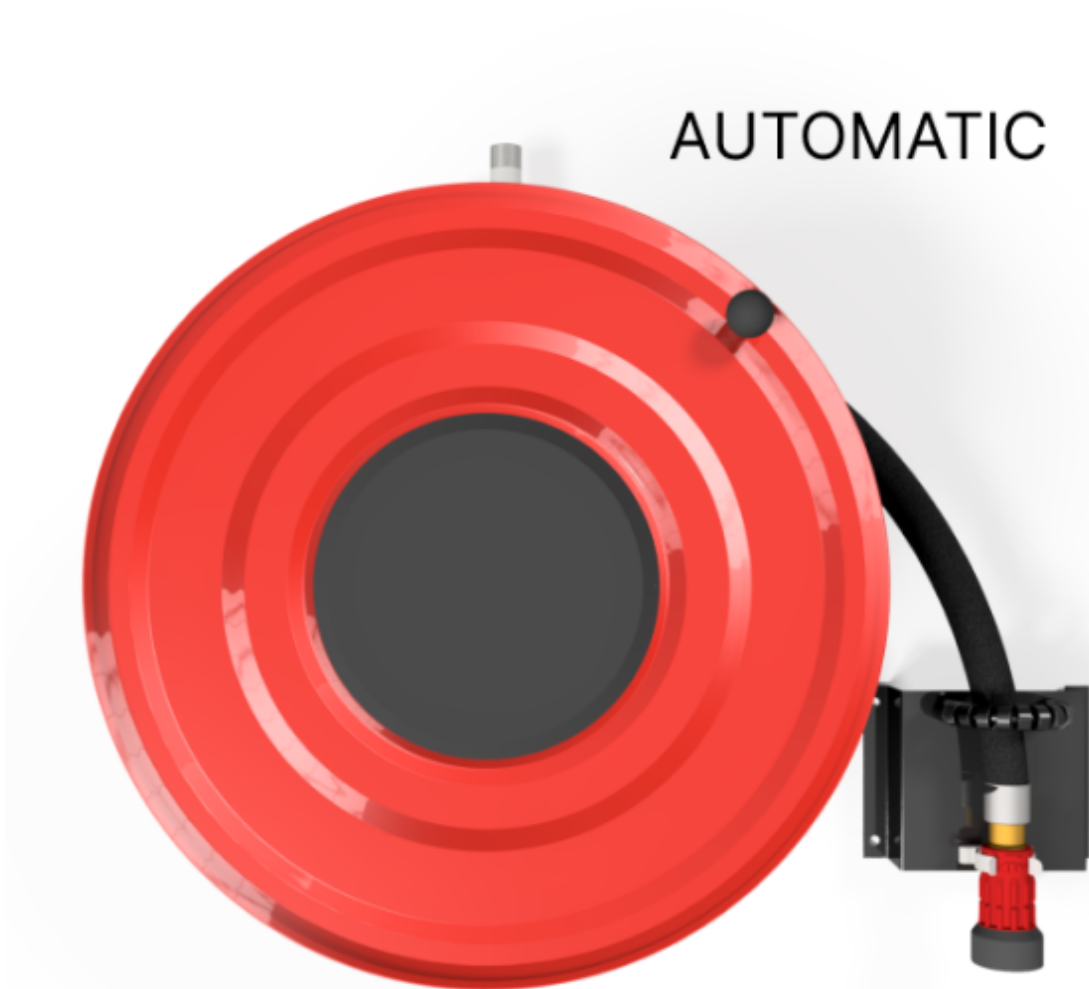

**PV-23A Kela 550/150 25mm/25m - Pikapaloposti automaattiventtiilillä**

---

**PV-23A Kela 550/150 25mm/25m - Pikapaloposti automaattiventtiilillä**

Pikapalopostiksi suunniteltu letkukela. Sisältää palopostiletkun ja suora/sumusuihkuputken. Varustettu seinätelineellä, letkunohjaimella, takaisinkelausnupilla ja automaattiventtiilillä. Liitosyhteen koko on  $\frac{3}{4}$ .

**Ominaisuudet**

LVI-numero	2956514
EN 671-1 / 2012 hyväksytty	kyllä
Letkun tyyppi	kevytletku
Letkun pituus (m)	25
Letkun halkaisija	25mm (1")
Leveys (mm)	550
Syvyys (mm)	230

Dimension	
Reel	D
Reel 550/150	(265) mm
Reel 550/200	(315) mm