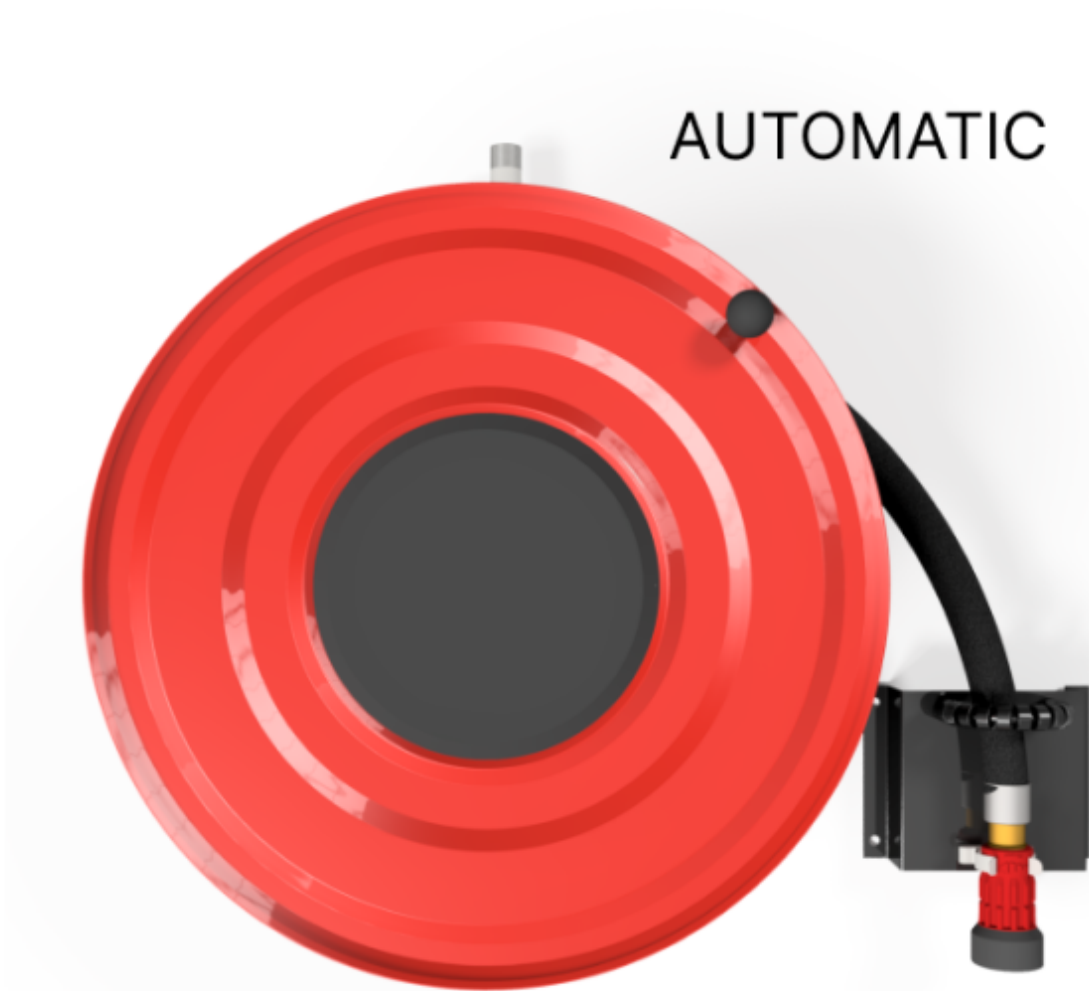

PV-23A Kela 550/150 25mm/25m - Pikapaloposti automaattiventtiilillä

PV-23A Kela 550/150 25mm/25m - Pikapaloposti automaattiventtiilillä

Pikapalopostiksi suunniteltu letkukela. Sisältää palopostiletkun ja suora/sumusuihkuputken. Varustettu seinätelineellä, letkunohjaimella, takaisinkelausnupilla ja automaattiventtiilillä. Liitosyhteen koko on $\frac{3}{4}$.

Ominaisuudet

LVI-numero	2956514
EN 671-1 / 2012 hyväksytty	kyllä
Letkun tyyppi	kevytletku
Letkun pituus (m)	25
Letkun halkaisija	25mm (1")
Leveys (mm)	550
Syvyys (mm)	230