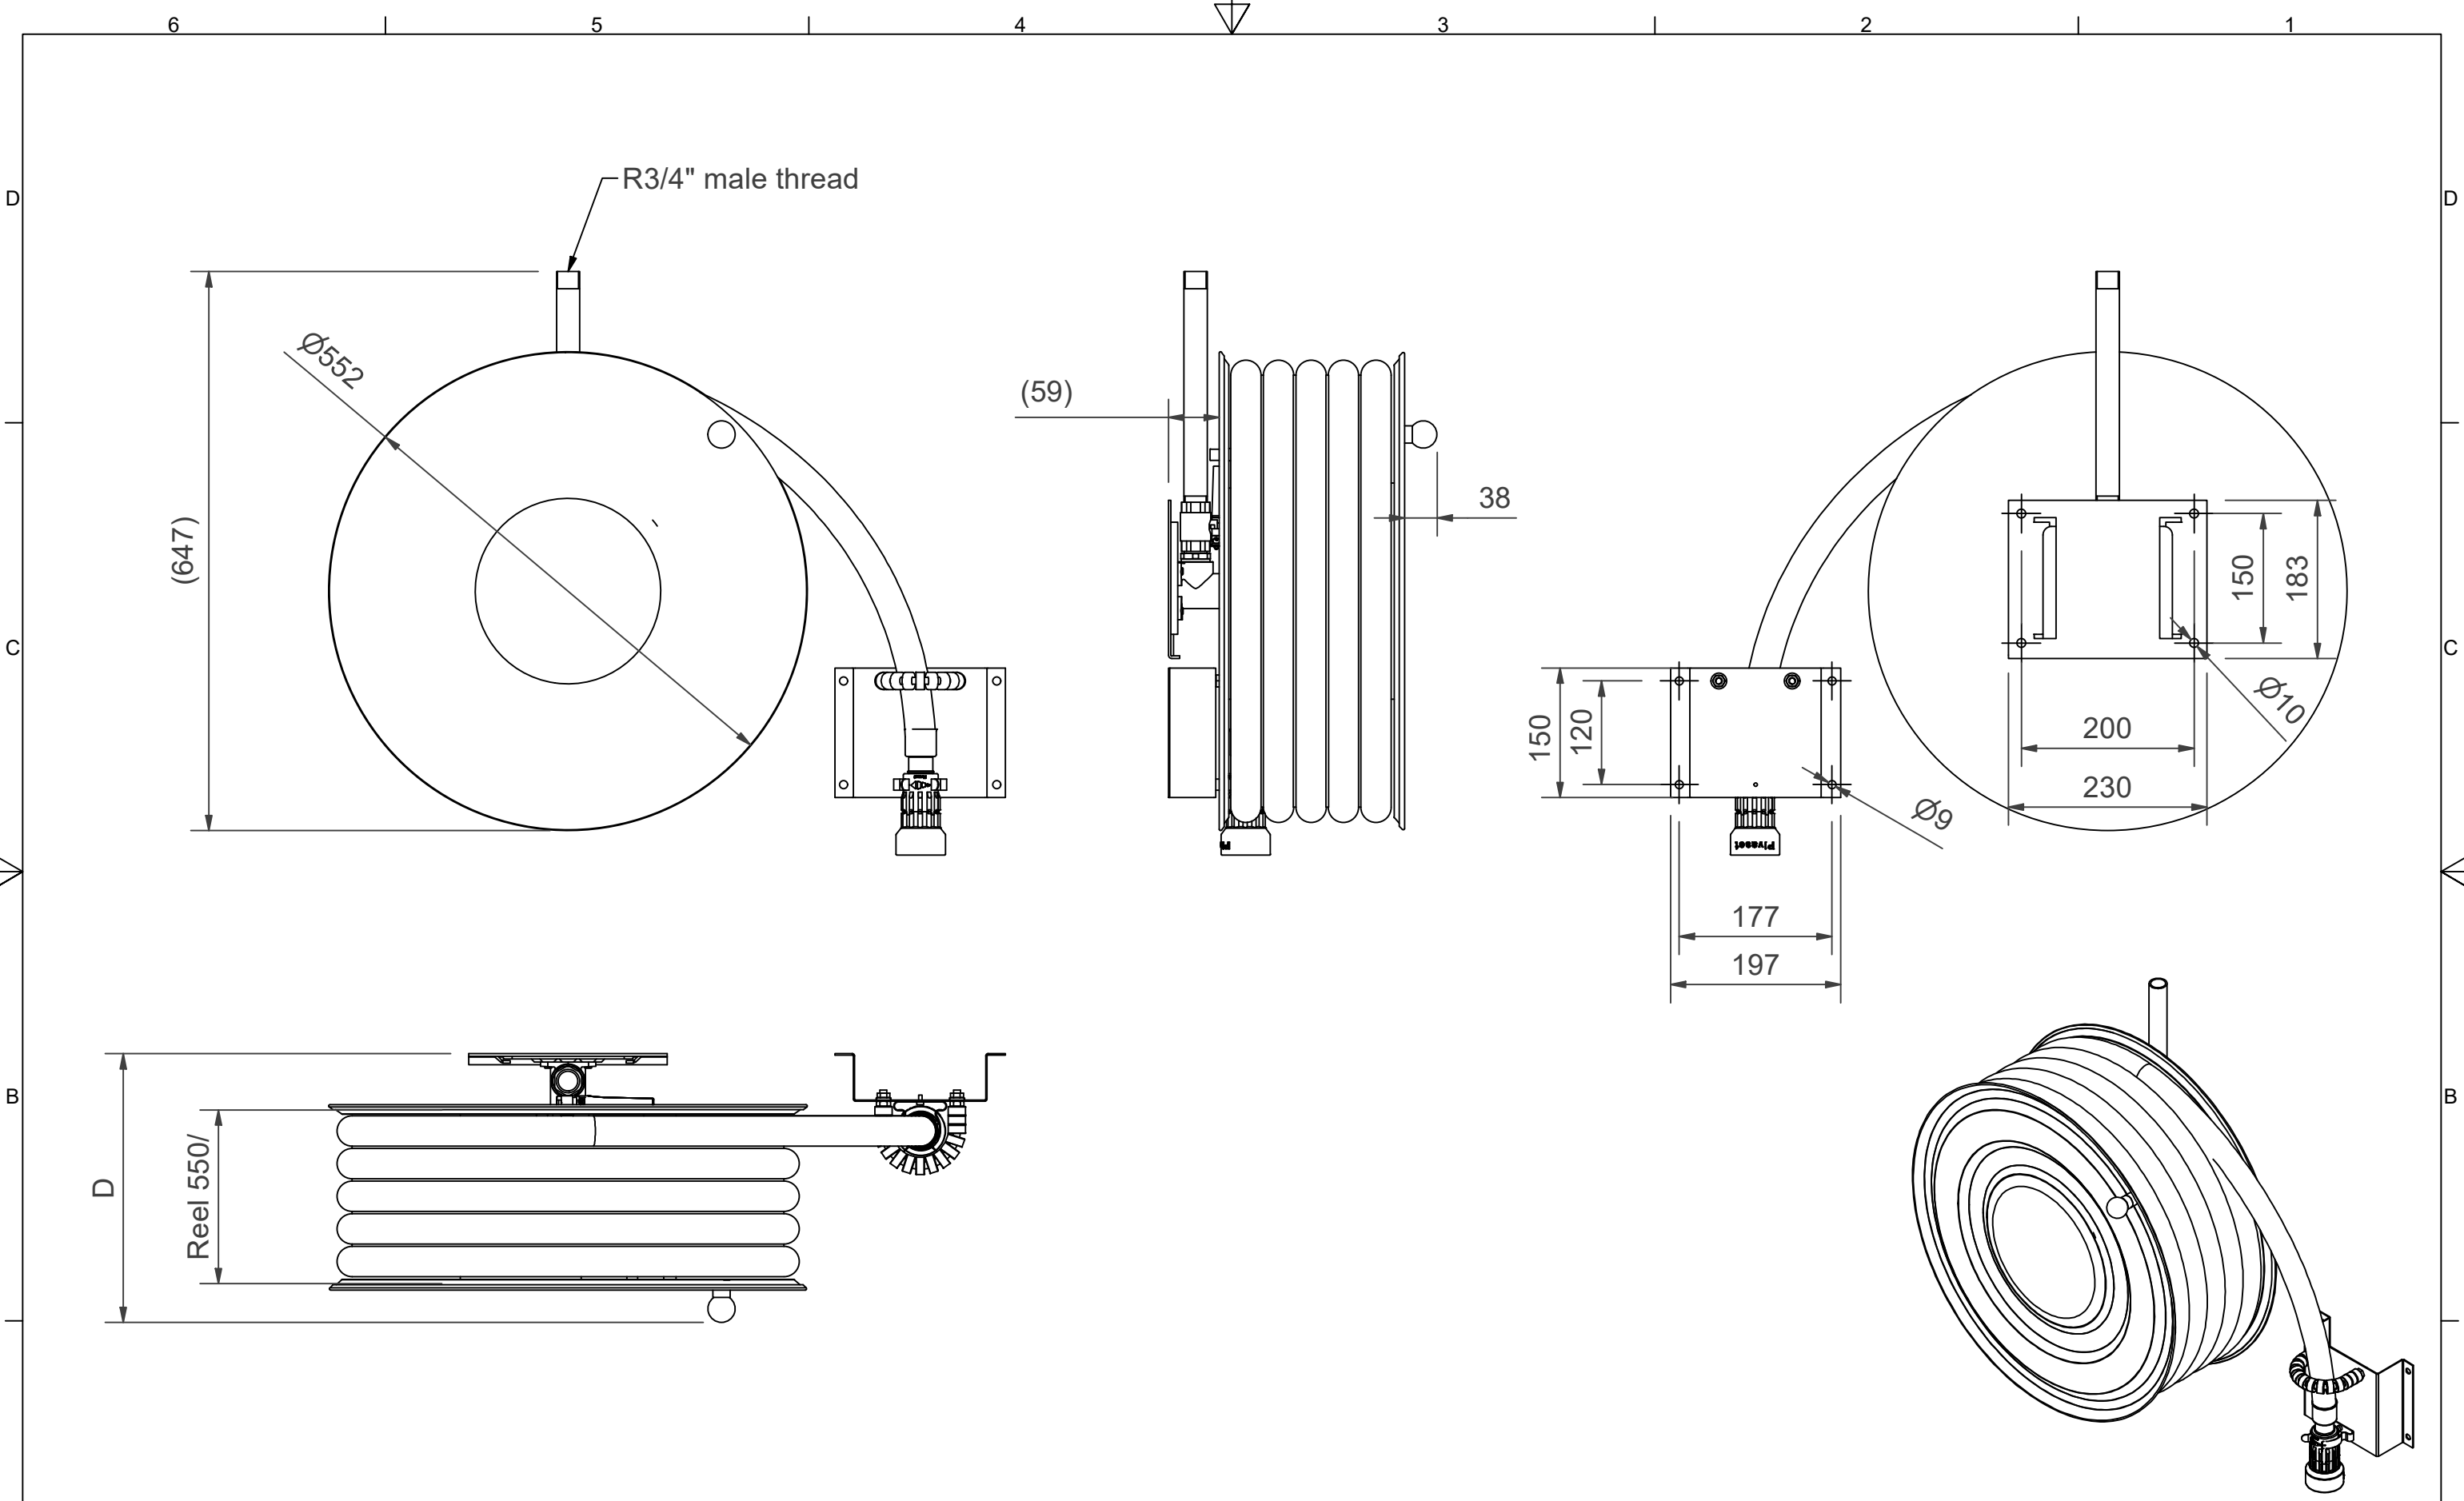

**PV-23A Kela 550/150 25mm/25m - Pikapaloposti automaattiventtiilillä**

---

**PV-23A Kela 550/150 25mm/25m - Pikapaloposti automaattiventtiilillä**

Pikapalopostiksi suunniteltu letkukela. Sisältää palopostiletkun ja suora/sumusuihkuputken. Varustettu seinätelineellä, letkunohjaimella, takaisinkelausnupilla ja automaattiventtiilillä. Liitosyhteen koko on  $\frac{3}{4}$ .

**Ominaisuudet**

LVI-numero	2956514
EN 671-1 / 2012 hyväksytty	kyllä
Letkun tyyppi	kevytletku
Letkun pituus (m)	25
Letkun halkaisija	25mm (1")
Leveys (mm)	550
Syvyys (mm)	230

Dimension	
Reel	D
Reel 550/150	(265) mm
Reel 550/200	(315) mm