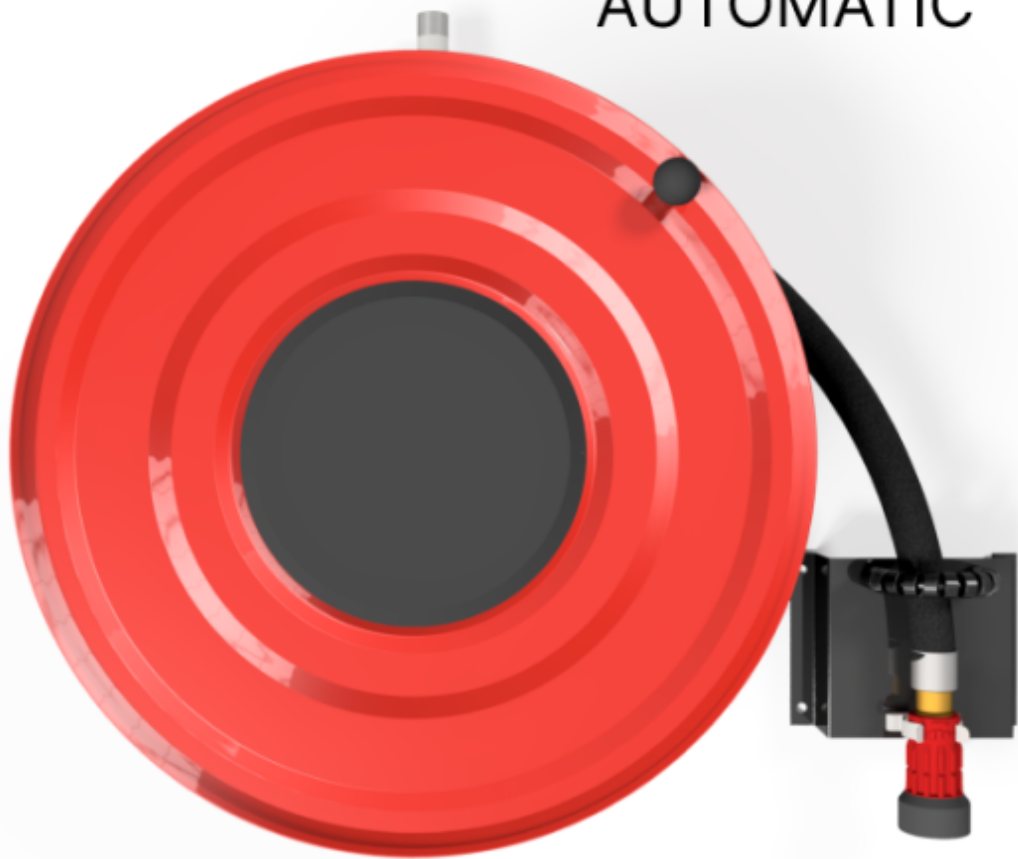

PV-23A Kela 550/200 25mm/25m PVC - Pikapaloposti automaattiventtiilillä

AUTOMATIC

PV-23A Kela 550/200 25mm/25m PVC - Pikapaloposti automaattiventtiilillä

Pikapalopostiksi suunniteltu letkukela. Sisältää palopostiletkun ja suora/sumusuihkuputken. Varustettu seinätelineellä, letkunohjaimella, takaisinkelausnupilla ja automaattiventtiilillä. Liitosyhteen koko on $\frac{3}{4}$.

Ominaisuudet

EN 671-1 / 2012 hyväksytty	kyllä
Letkun tyyppi	PVC
Letkun pituus (m)	25
Letkun halkaisija	25mm (1")
Leveys (mm)	550
Syvyys (mm)	230