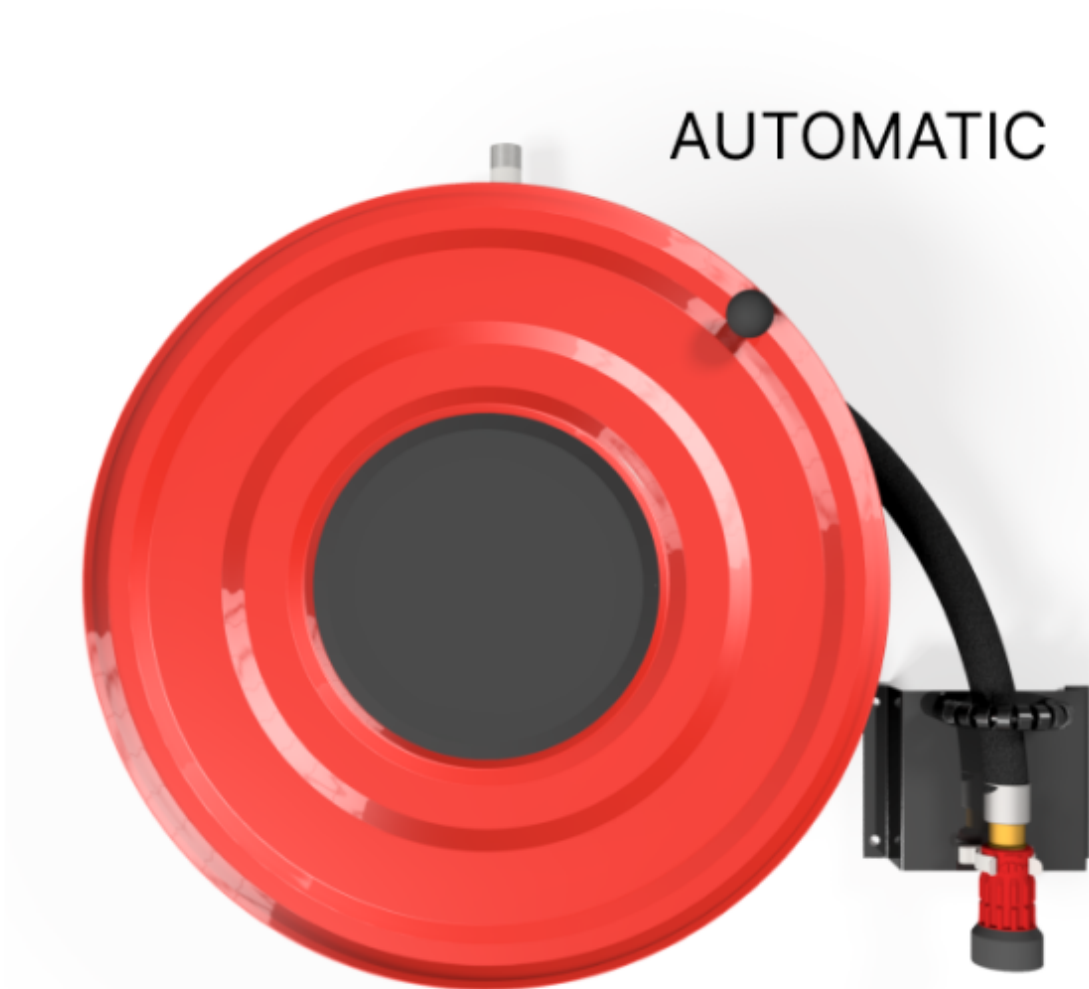

PV-23A Kela 550/200 25mm/30m - Pikapaloposti automaattiventtiilillä

PV-23A Kela 550/200 25mm/30m - Pikapaloposti automaattiventtiilillä

Pikapalopostiksi suunniteltu letkukela. Sisältää palopostiletkun ja suora/sumusuihkuputken. Varustettu seinätelineellä, letkunohjaimella, takaisinkelausnupilla ja automaattiventtiilillä. Liitosyhteen koko on $\frac{3}{4}$.

Ominaisuudet

LVI-numero	2956516
EN 671-1 / 2012 hyväksytty	kyllä
Letkun tyyppi	kevytletku
Letkun pituus (m)	30
Letkun halkaisija	25mm (1")
Leveys (mm)	550
Syvyys (mm)	230