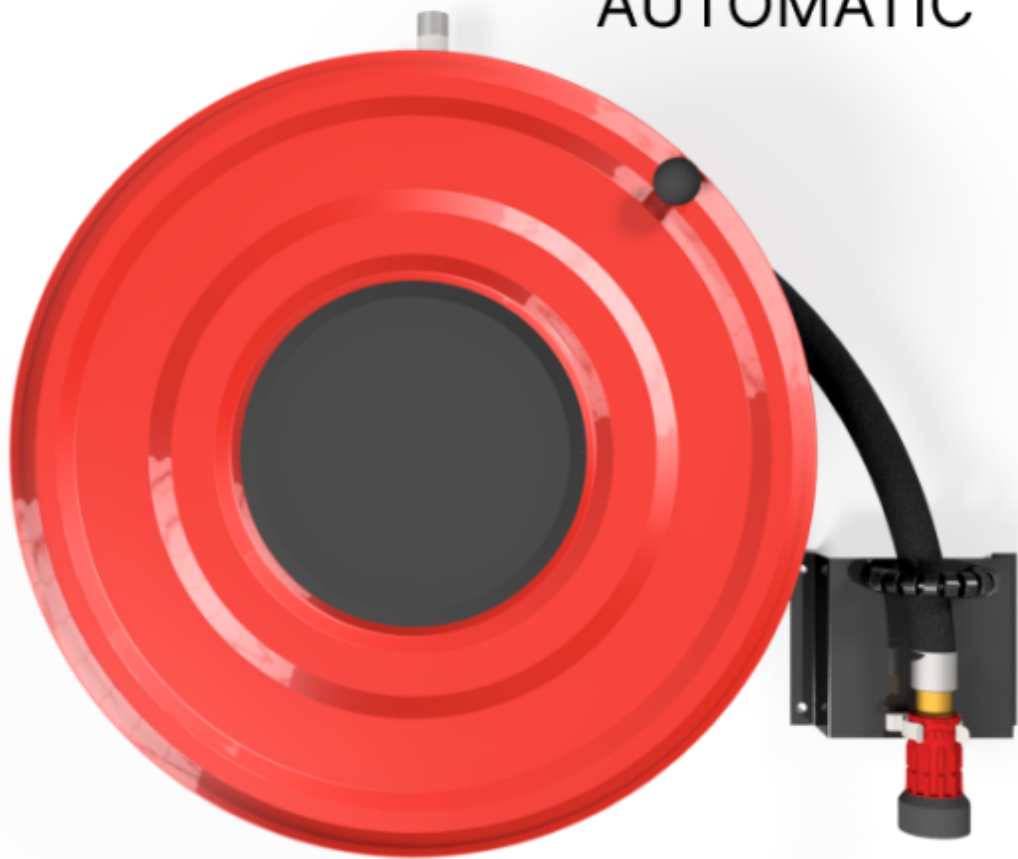

PV-23A Kela 550/200 25mm/30m PVC - Pikapaloposti automaattiventtiilillä

AUTOMATIC

PV-23A Kela 550/200 25mm/30m PVC - Pikapaloposti automaattiventtiilillä

Pikapalopostiksi suunniteltu letkukela. Sisältää palopostiletkun ja suora/sumusuihkuputken. Varustettu seinätelineellä, letkunohjaimella, takaisinkelausnupilla ja automaattiventtiilillä. Liitosyhteen koko on $\frac{3}{4}$.

Ominaisuudet

EN 671-1 / 2012 hyväksytty	kyllä
Letkun tyyppi	PVC
Letkun pituus (m)	30
Letkun halkaisija	25mm (1")
Leveys (mm)	550
Syvyys (mm)	230

Dimension	
Reel	D
Reel 550/150	(265) mm
Reel 550/200	(315) mm