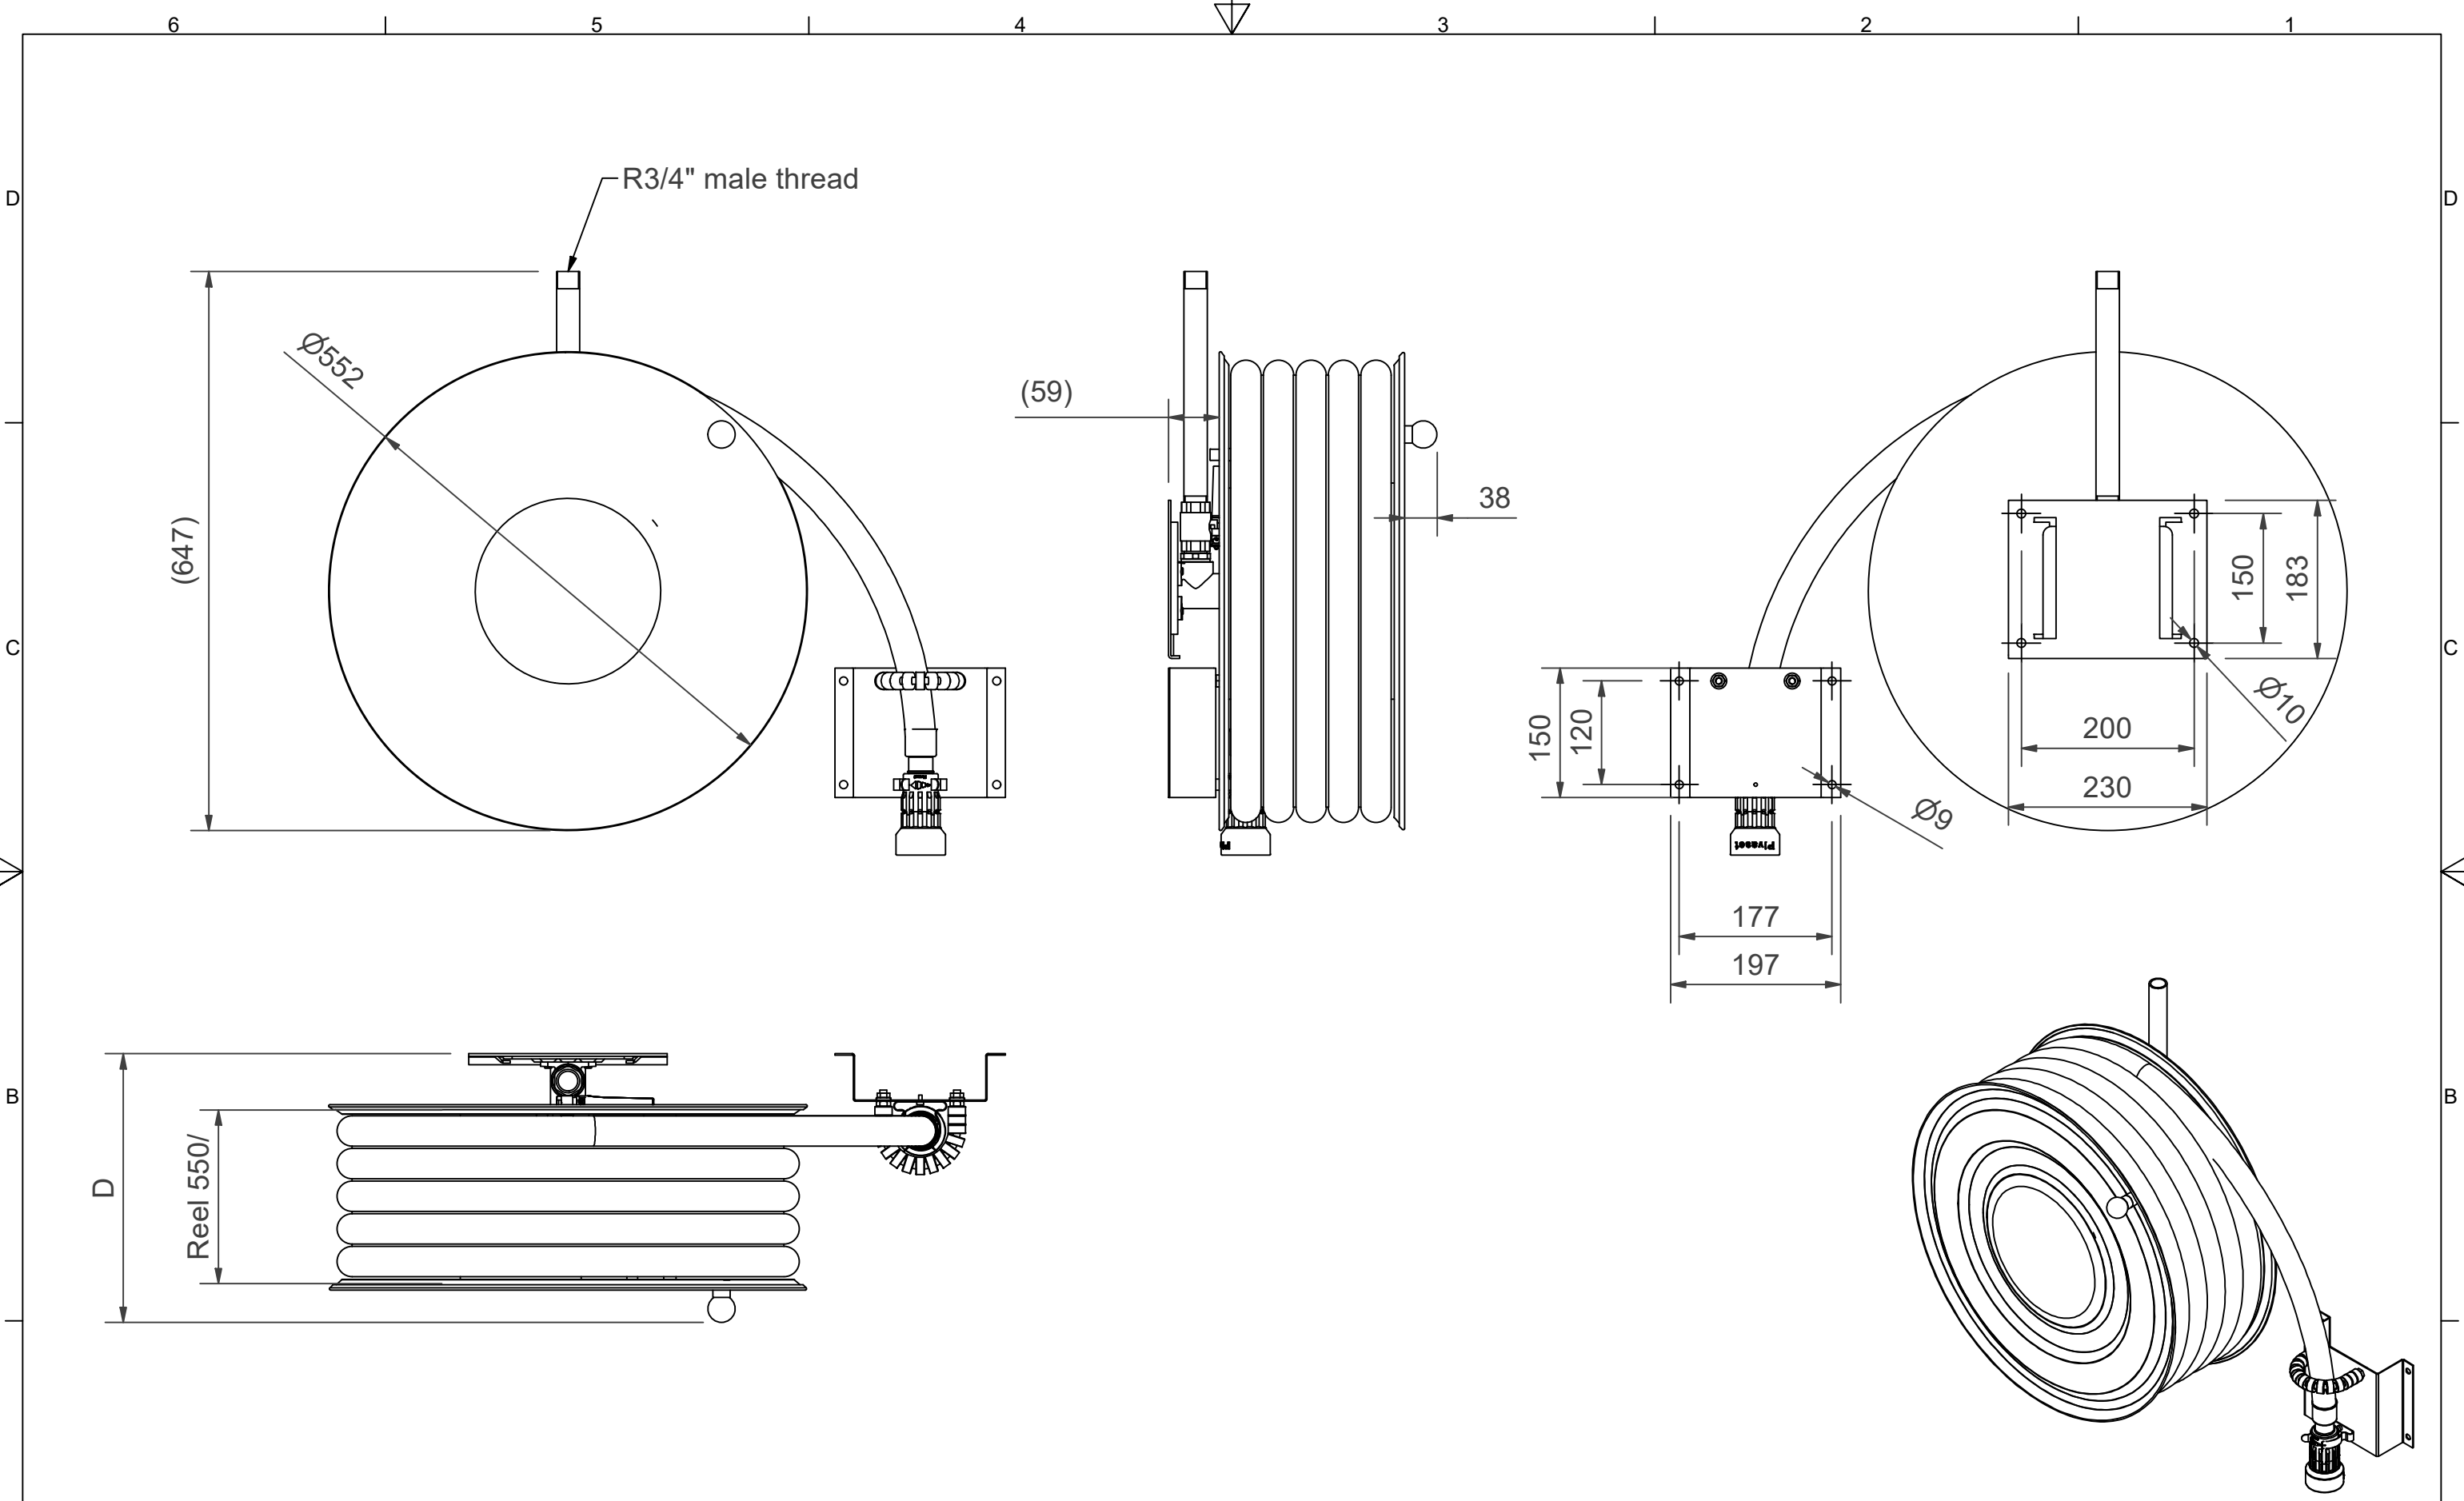

PV-23A Kela 550/200 25mm/30m PVC - Pikapaloposti automaattiventtiilillä

AUTOMATIC

PV-23A Kela 550/200 25mm/30m PVC - Pikapaloposti automaattiventtiilillä

Pikapalopostiksi suunniteltu letkukela. Sisältää palopostiletkun ja suora/sumusuihkuputken. Varustettu seinätelineellä, letkunohjaimella, takaisinkelausnupilla ja automaattiventtiilillä. Liitosyhteen koko on $\frac{3}{4}$.

Ominaisuudet

EN 671-1 / 2012 hyväksytty	kyllä
Letkun tyyppi	PVC
Letkun pituus (m)	30
Letkun halkaisija	25mm (1")
Leveys (mm)	550
Syvyys (mm)	230

Dimension	
Reel	D
Reel 550/150	(265) mm
Reel 550/200	(315) mm