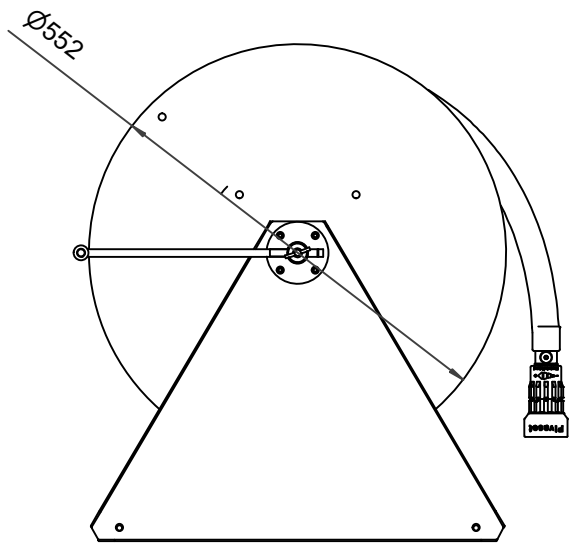

**PV-60 Kela 550/400 ilman letkuyhd. - Letkukela, raskas mall**

---

### Ominaisuudet

LVI-numero	2956300
EN 671-1 / 2012 hyväksytty	ei
Korkeus (mm)	550
Leveys (mm)	550
Syvyys (mm)	600

6 5 4 3 2 1

D  
C  
B  
A

D  
C  
B  
A

6 5 4 3 2 1

PV-60_Dimensional_Drawing	
Luottamuksellinen Confidential Property of PIVASET OY, Leppävirta, Finland. Not to be handed over to, copied or used by third party. Two- or three dimensional reproduction of contents to be authorized by PIVASET OY.	
6.2.2025	