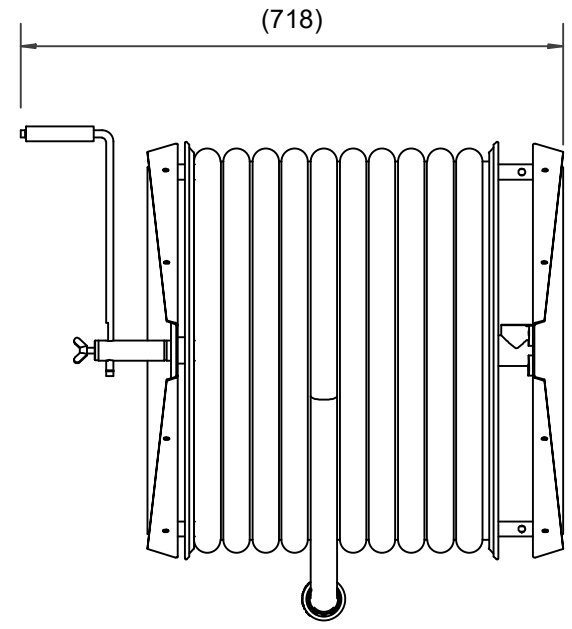

PV-60 Kela 550/400 19mm/30m - Letkukela, raskas mall

PV-60 Kela 550/400 19mm/30m - Letkukela, raskas malli

Seinään tai lattialle asennettava raskaaseen käyttöön tarkoitettu malli. Sisältää palopostiletkun, suora-/sumusuihkuputken, 1" sulkuventtiilin, letkuohjaimen ja takaisinkelauskammen. Kelassa 1 sisäkierre syöttöputkelle. Jos käyttötarkoitus on jokin muu, valitse letkuyhdistelmä.

Ominaisuudet

EN 671-1 / 2012 hyväksyty	ei
Letkun tyyppi	kevytletku
Letkun pituus (m)	30
Letkun halkaisija	19mm (3/4")
Korkeus (mm)	550
Leveys (mm)	550
Syvyys (mm)	600

6 5 4 3 2 1

D
C
B
A

D
C
B
A

6 5 4 3 2 1