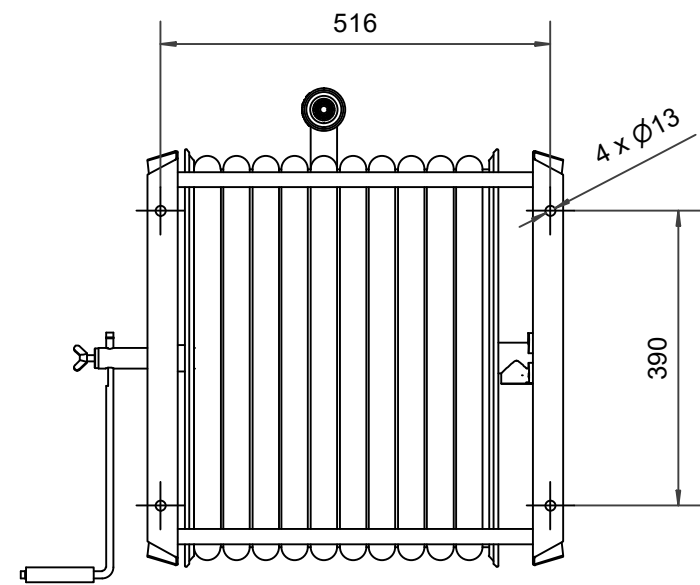

PV-60 Kela 550/400 19mm/30m - Letkukela, raskas mall

PV-60 Kela 550/400 19mm/30m - Letkukela, raskas malli

Seinään tai lattialle asennettava raskaaseen käyttöön tarkoitettu malli. Sisältää palopostiletkun, suora-/sumusuihkuputken, 1" sulkuventtiilin, letkuohjaimen ja takaisinkelauskammen. Kelassa 1 sisäkierre syöttöputkelle. Jos käyttötarkoitus on jokin muu, valitse letkuyhdistelmä.

Ominaisuudet

EN 671-1 / 2012 hyväksyty	ei
Letkun tyyppi	kevytletku
Letkun pituus (m)	30
Letkun halkaisija	19mm (3/4")
Korkeus (mm)	550
Leveys (mm)	550
Syvyys (mm)	600

6 5 4 3 2 1

D
C
B
A

D
C
B
A

6 5 4 3 2 1