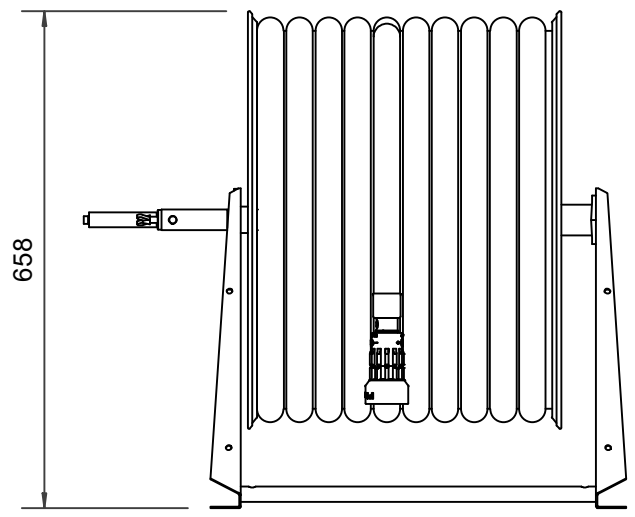

PV-60 Kela 550/400 19mm/30m - Letkukela, raskas mall

PV-60 Kela 550/400 19mm/30m - Letkukela, raskas malli

Seinään tai lattialle asennettava raskaaseen käyttöön tarkoitettu malli. Sisältää palopostiletkun, suora-/sumusuihkuputken, 1" sulkuventtiilin, letkuohjaimen ja takaisinkelauskammen. Kelassa 1 sisäkierre syöttöputkelle. Jos käyttötarkoitus on jokin muu, valitse letkuyhdistelmä.

Ominaisuudet

EN 671-1 / 2012 hyväksyty	ei
Letkun tyyppi	kevytletku
Letkun pituus (m)	30
Letkun halkaisija	19mm (3/4")
Korkeus (mm)	550
Leveys (mm)	550
Syvyys (mm)	600

6 5 4 3 2 1

D
C
B
A

D
C
B
A

6 5 4 3 2 1