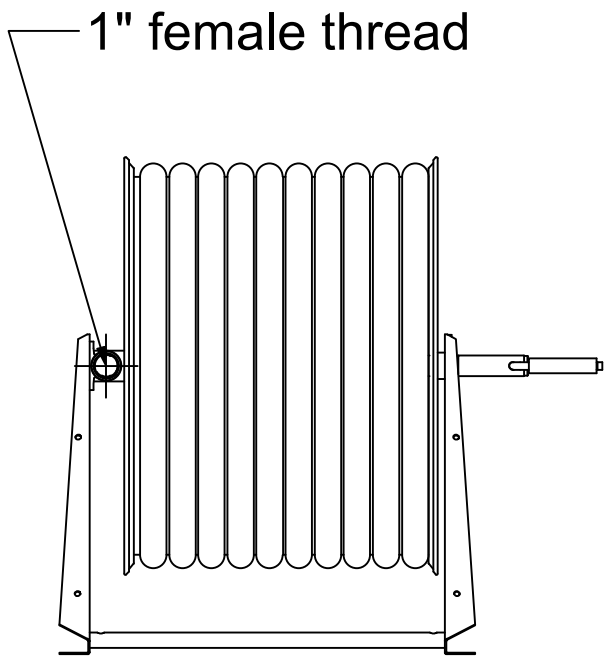

PV-60 Kela 550/400 19mm/30m - Letkukela, raskas mall

PV-60 Kela 550/400 19mm/30m - Letkukela, raskas malli

Seinään tai lattialle asennettava raskaaseen käyttöön tarkoitettu malli. Sisältää palopostiletkun, suora-/sumusuihkuputken, 1" sulkuventtiilin, letkuohjaimen ja takaisinkelauskammen. Kelassa 1 sisäkierre syöttöputkelle. Jos käyttötarkoitus on jokin muu, valitse letkuyhdistelmä.

Ominaisuudet

EN 671-1 / 2012 hyväksyty	ei
Letkun tyyppi	kevytletku
Letkun pituus (m)	30
Letkun halkaisija	19mm (3/4")
Korkeus (mm)	550
Leveys (mm)	550
Syvyys (mm)	600

6 5 4 3 2 1

D
C
B
A

D
C
B
A

6 5 4 3 2 1