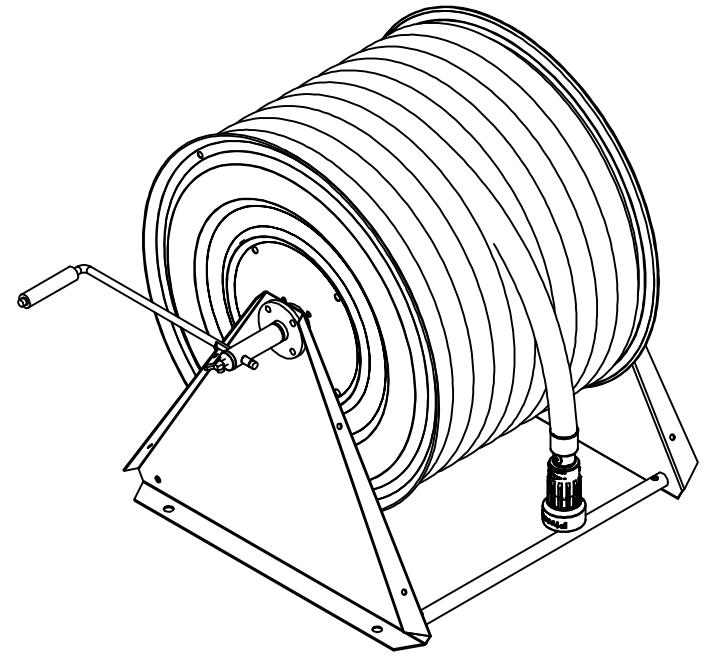

PV-60 Kela 550/400 19mm/30m - Letkukela, raskas mall

PV-60 Kela 550/400 19mm/30m - Letkukela, raskas malli

Seinään tai lattialle asennettava raskaaseen käyttöön tarkoitettu malli. Sisältää palopostiletkun, suora-/sumusuihkuputken, 1" sulkuventtiilin, letkuohjaimen ja takaisinkelauskammen. Kelassa 1 sisäkierre syöttöputkelle. Jos käyttötarkoitus on jokin muu, valitse letkuyhdistelmä.

Ominaisuudet

EN 671-1 / 2012 hyväksyty	ei
Letkun tyyppi	kevytletku
Letkun pituus (m)	30
Letkun halkaisija	19mm (3/4")
Korkeus (mm)	550
Leveys (mm)	550
Syvyys (mm)	600

6 5 4 3 2 1

D
C
B
A

D
C
B
A

6 5 4 3 2 1