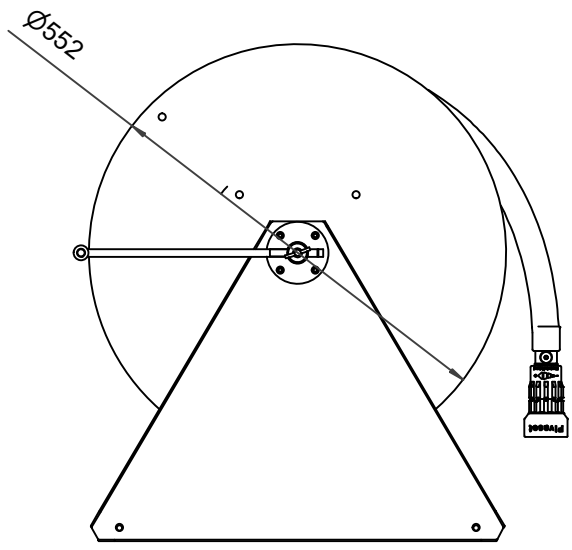

PV-60 Kela 550/400 19mm/30m - Letkukela, raskas mall

PV-60 Kela 550/400 19mm/30m - Letkukela, raskas malli

Seinään tai lattialle asennettava raskaaseen käyttöön tarkoitettu malli. Sisältää palopostiletkun, suora-/sumusuihkuputken, 1" sulkuventtiilin, letkuohjaimen ja takaisinkelauskammen. Kelassa 1 sisäkierre syöttöputkelle. Jos käyttötarkoitus on jokin muu, valitse letkuyhdistelmä.

Ominaisuudet

EN 671-1 / 2012 hyväksyty	ei
Letkun tyyppi	kevytletku
Letkun pituus (m)	30
Letkun halkaisija	19mm (3/4")
Korkeus (mm)	550
Leveys (mm)	550
Syvyys (mm)	600

6 5 4 3 2 1

D
C
B
A

D
C
B
A

6 5 4 3 2 1