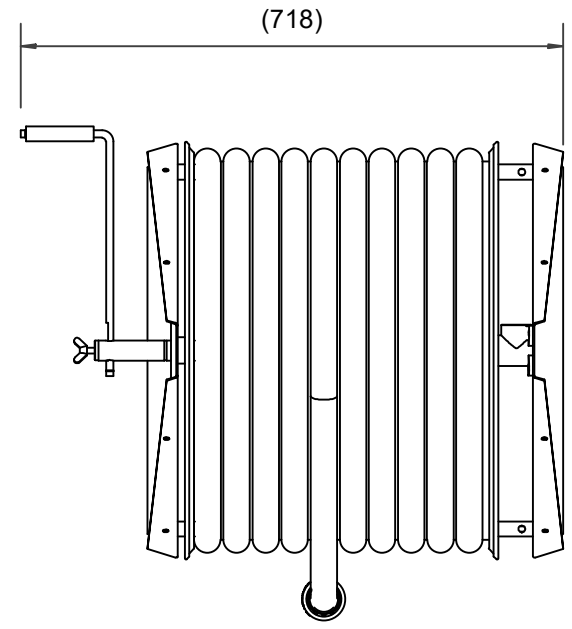

PV-60 Kela 550/400 19mm/30m PVC - Letkukela, raskas mall

PV-60 Kela 550/400 19mm/30m PVC - Letkukela, raskas mall

Seinään tai lattialle asennettava raskaaseen käyttöön tarkoitettu malli. Sisältää palopostiletkun, suora-/sumusuihkuputken, 1" sulkuventtiilin, letkuohjaimen ja takaisinkelauskammen. Kelassa 1 sisäkierre syöttöputkelle. Jos käyttötarkoitus on jokin muu, valitse letkuyhdistelmä.

Ominaisuudet

LVI-numero	2956302
EN 671-1 / 2012 hyväksyty	ei
Letkun tyyppi	PVC
Letkun pituus (m)	30
Letkun halkaisija	19mm (3/4")
Korkeus (mm)	550
Leveys (mm)	550
Syvyys (mm)	600

6 5 4 3 2 1

D

D

C

C

B

B

1" female thread

A

A

6 5 4 3 2 1

PV-60_Dimensional_Drawing	
<p>Luottamuksellinen Confidential Property of PIVASET OY, Leppävirta, Finland. Not to be handed over to, copied or used by third party. Two- or three dimensional reproduction of contents to be authorized by PIVASET OY.</p>	
6.2.2025	