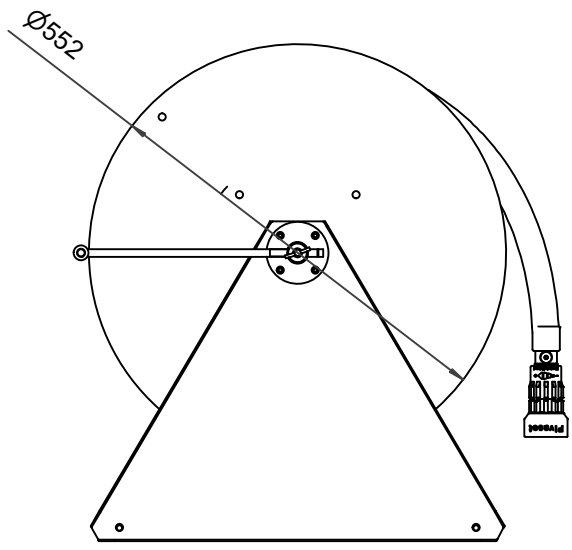

PV-60 Kela 550/400 19mm/30m PVC - Letkukela, raskas mall

PV-60 Kela 550/400 19mm/30m PVC - Letkukela, raskas mall

Seinään tai lattialle asennettava raskaaseen käyttöön tarkoitettu malli. Sisältää palopostiletkun, suora-/sumusuihkuputken, 1" sulkuventtiilin, letkuohjaimen ja takaisinkelauskammen. Kelassa 1 sisäkierre syöttöputkelle. Jos käyttötarkoitus on jokin muu, valitse letkuyhdistelmä.

Ominaisuudet

LVI-numero	2956302
EN 671-1 / 2012 hyväksyty	ei
Letkun tyyppi	PVC
Letkun pituus (m)	30
Letkun halkaisija	19mm (3/4")
Korkeus (mm)	550
Leveys (mm)	550
Syvyys (mm)	600

6 5 4 3 2 1

D

D

C

C

B

B

1" female thread

A

A

6 5 4 3 2 1

PV-60_Dimensional_Drawing	
<p>Luottamuksellinen Confidential Property of PIVASET OY, Leppävirta, Finland. Not to be handed over to, copied or used by third party. Two- or three dimensional reproduction of contents to be authorized by PIVASET OY.</p>	
6.2.2025	