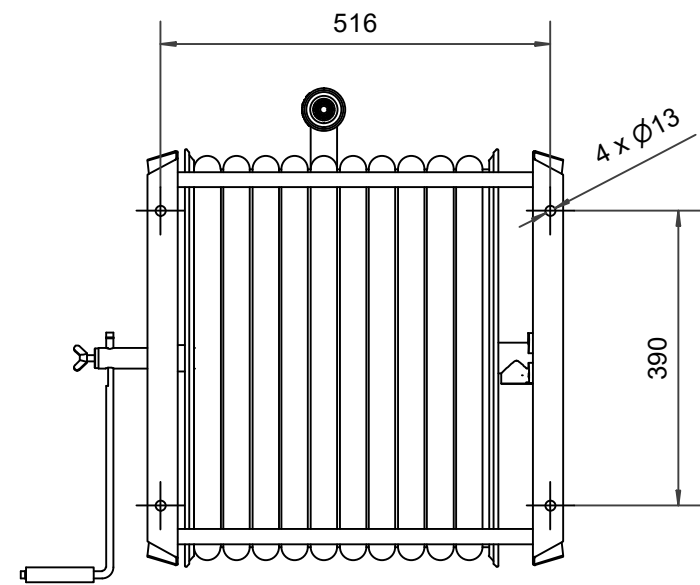

PV-60 Kela 550/400 19mm/30m PVC - Letkukela, raskas mall

PV-60 Kela 550/400 19mm/30m PVC - Letkukela, raskas mall

Seinään tai lattialle asennettava raskaaseen käyttöön tarkoitettu malli. Sisältää palopostiletkun, suora-/sumusuihkuputken, 1" sulkuventtiilin, letkuohjaimen ja takaisinkelauskammen. Kelassa 1 sisäkierre syöttöputkelle. Jos käyttötarkoitus on jokin muu, valitse letkuyhdistelmä.

Ominaisuudet

LVI-numero	2956302
EN 671-1 / 2012 hyväksyty	ei
Letkun tyyppi	PVC
Letkun pituus (m)	30
Letkun halkaisija	19mm (3/4")
Korkeus (mm)	550
Leveys (mm)	550
Syvyys (mm)	600

6 5 4 3 2 1

D

D

C

C

B

B

1" female thread

A

A

6 5 4 3 2 1

PV-60_Dimensional_Drawing	
<p>Luottamuksellinen Confidential Property of PIVASET OY, Leppävirta, Finland. Not to be handed over to, copied or used by third party. Two- or three dimensional reproduction of contents to be authorized by PIVASET OY.</p>	
6.2.2025	