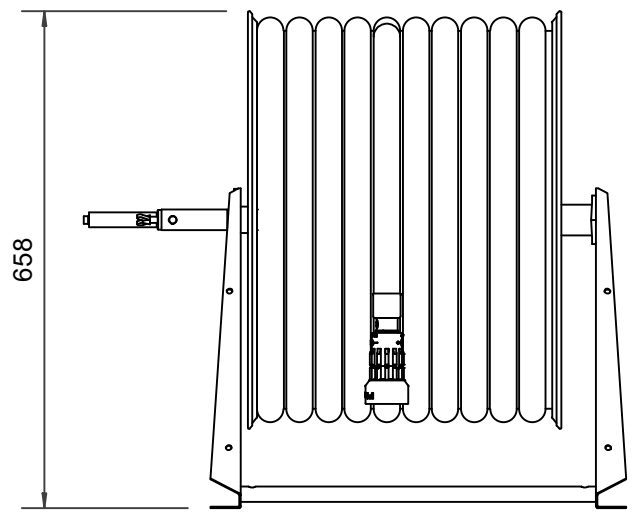

PV-60 Kela 550/400 19mm/30m PVC - Letkukela, raskas mall

PV-60 Kela 550/400 19mm/30m PVC - Letkukela, raskas mall

Seinään tai lattialle asennettava raskaaseen käyttöön tarkoitettu malli. Sisältää palopostiletkun, suora-/sumusuihkuputken, 1" sulkuventtiilin, letkuohjaimen ja takaisinkelauskammen. Kelassa 1 sisäkierre syöttöputkelle. Jos käyttötarkoitus on jokin muu, valitse letkuyhdistelmä.

Ominaisuudet

LVI-numero	2956302
EN 671-1 / 2012 hyväksyty	ei
Letkun tyyppi	PVC
Letkun pituus (m)	30
Letkun halkaisija	19mm (3/4")
Korkeus (mm)	550
Leveys (mm)	550
Syvyys (mm)	600

6 5 4 3 2 1

D

D

C

C

B

B

1" female thread

A

A

6 5 4 3 2 1

PV-60_Dimensional_Drawing	
<p>Luottamuksellinen Confidential Property of PIVASET OY, Leppävirta, Finland. Not to be handed over to, copied or used by third party. Two- or three dimensional reproduction of contents to be authorized by PIVASET OY.</p>	
6.2.2025	