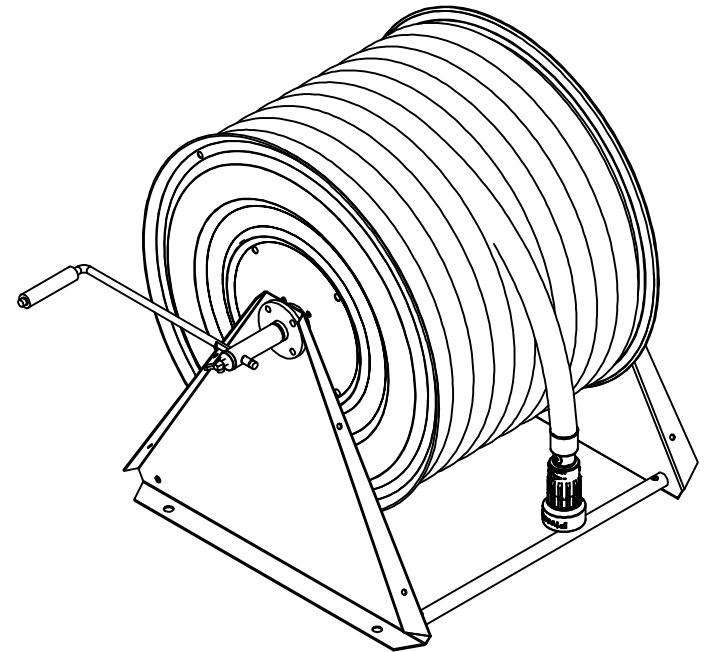

PV-60 Kela 550/400 19mm/30m PVC - Letkukela, raskas mall

PV-60 Kela 550/400 19mm/30m PVC - Letkukela, raskas mall

Seinään tai lattialle asennettava raskaaseen käyttöön tarkoitettu malli. Sisältää palopostiletkun, suora-/sumusuihkuputken, 1" sulkuventtiilin, letkuohjaimen ja takaisinkelauskammen. Kelassa 1 sisäkierre syöttöputkelle. Jos käyttötarkoitus on jokin muu, valitse letkuyhdistelmä.

Ominaisuudet

LVI-numero	2956302
EN 671-1 / 2012 hyväksyty	ei
Letkun tyyppi	PVC
Letkun pituus (m)	30
Letkun halkaisija	19mm (3/4")
Korkeus (mm)	550
Leveys (mm)	550
Syvyys (mm)	600

6 5 4 3 2 1

D

D

C

C

B

B

1" female thread

A

A

6 5 4 3 2 1

PV-60_Dimensional_Drawing	
<p>Luottamuksellinen Confidential Property of PIVASET OY, Leppävirta, Finland. Not to be handed over to, copied or used by third party. Two- or three dimensional reproduction of contents to be authorized by PIVASET OY.</p>	
6.2.2025	