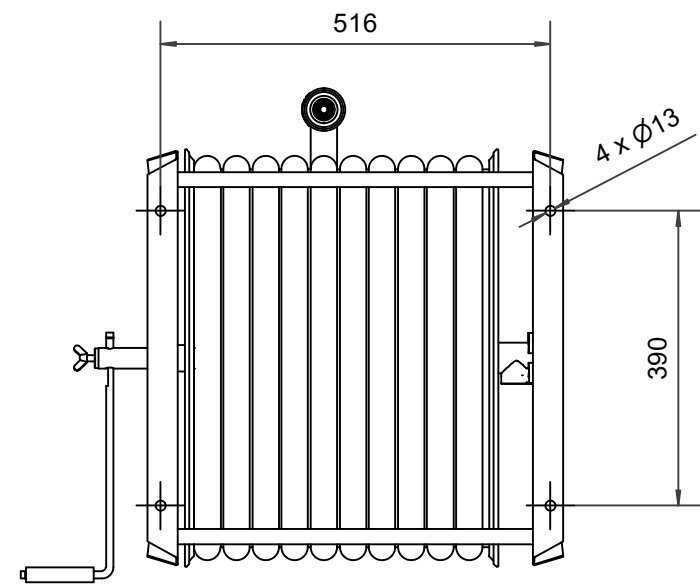

PV-60 Kela 550/400 19mm/40m - Letkukela, raskas mall

PV-60 Kela 550/400 19mm/40m - Letkukela, raskas mall

Seinään tai lattialle asennettava raskaaseen käyttöön tarkoitettu malli. Sisältää palopostiletkun, suora-/sumusuihkuputken, 1" sulkuventtiilin, letkuohjaimen ja takaisinkelauskammen. Kelassa 1 sisäkierre syöttöputkelle. Jos käyttötarkoitus on jokin muu, valitse letkuyhdistelmä.

Ominaisuudet

EN 671-1 / 2012 hyväksytty	ei
Letkun tyyppi	kevytletku
Letkun pituus (m)	40
Letkun halkaisija	19mm (3/4")
Korkeus (mm)	550
Leveys (mm)	550
Syvyys (mm)	600

6 5 4 3 2 1

D

D

C

C

B