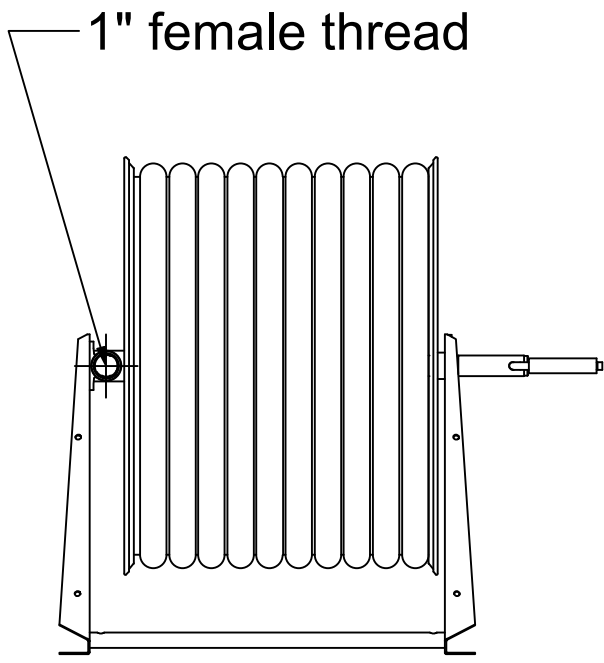

PV-60 Kela 550/400 19mm/40m - Letkukela, raskas mall

PV-60 Kela 550/400 19mm/40m - Letkukela, raskas mall

Seinään tai lattialle asennettava raskaaseen käyttöön tarkoitettu malli. Sisältää palopostiletkun, suora-/sumusuihkuputken, 1" sulkuventtiilin, letkuohjaimen ja takaisinkelauskammen. Kelassa 1 sisäkierre syöttöputkelle. Jos käyttötarkoitus on jokin muu, valitse letkuyhdistelmä.

Ominaisuudet

EN 671-1 / 2012 hyväksytty	ei
Letkun tyyppi	kevytletku
Letkun pituus (m)	40
Letkun halkaisija	19mm (3/4")
Korkeus (mm)	550
Leveys (mm)	550
Syvyys (mm)	600

6 5 4 3 2 1

D

D

C

C

B