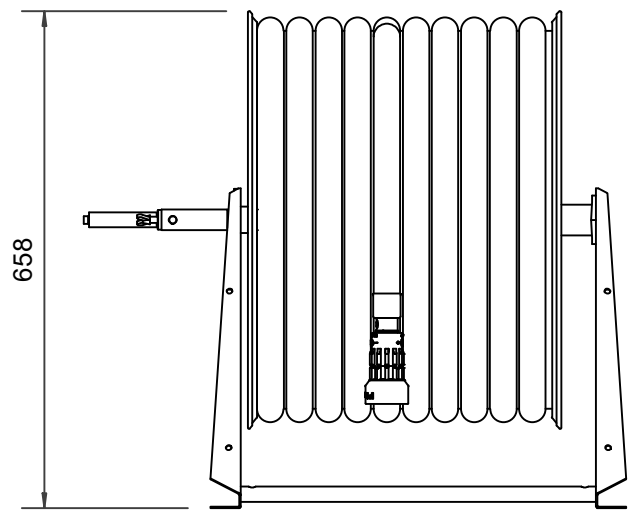

PV-60 Kela 550/400 19mm/40m - Letkukela, raskas mall

PV-60 Kela 550/400 19mm/40m - Letkukela, raskas mall

Seinään tai lattialle asennettava raskaaseen käyttöön tarkoitettu malli. Sisältää palopostiletkun, suora-/sumusuihkuputken, 1" sulkuventtiilin, letkuohjaimen ja takaisinkelauskammen. Kelassa 1 sisäkierre syöttöputkelle. Jos käyttötarkoitus on jokin muu, valitse letkuyhdistelmä.

Ominaisuudet

EN 671-1 / 2012 hyväksytty	ei
Letkun tyyppi	kevytletku
Letkun pituus (m)	40
Letkun halkaisija	19mm (3/4")
Korkeus (mm)	550
Leveys (mm)	550
Syvyys (mm)	600

6 5 4 3 2 1

D

D

C

C

B