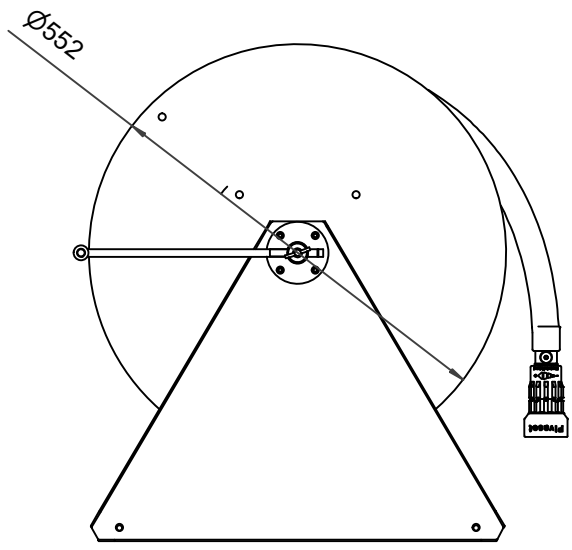

PV-60 Kela 550/400 19mm/40m - Letkukela, raskas mall

PV-60 Kela 550/400 19mm/40m - Letkukela, raskas mall

Seinään tai lattialle asennettava raskaaseen käyttöön tarkoitettu malli. Sisältää palopostiletkun, suora-/sumusuihkuputken, 1" sulkuventtiilin, letkuohjaimen ja takaisinkelauskammen. Kelassa 1 sisäkierre syöttöputkelle. Jos käyttötarkoitus on jokin muu, valitse letkuyhdistelmä.

Ominaisuudet

EN 671-1 / 2012 hyväksytty	ei
Letkun tyyppi	kevytletku
Letkun pituus (m)	40
Letkun halkaisija	19mm (3/4")
Korkeus (mm)	550
Leveys (mm)	550
Syvyys (mm)	600

6 5 4 3 2 1

D

D

C

C

B

B

A

A

6 5 4 3 2 1

PV-60_Dimensional_Drawing	
Luottamuksellinen Confidential Property of PIVASET OY, Leppävirta, Finland. Not to be handed over to, copied or used by third party. Two- or three dimensional reproduction of contents to be authorized by PIVASET OY.	
6.2.2025	