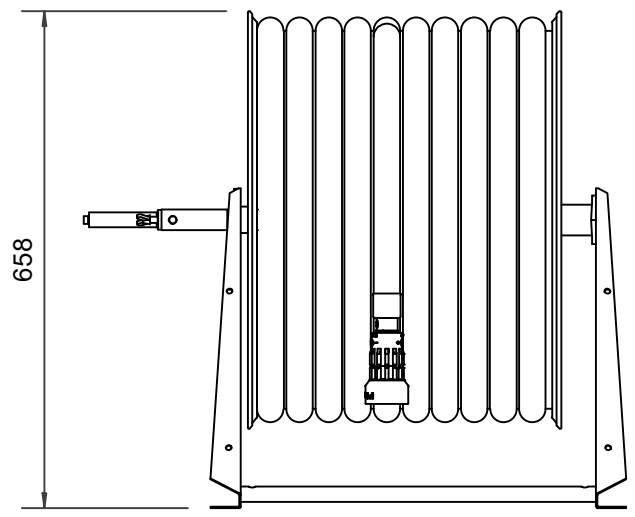

## PV-60 Kela 550/400 19mm/40m PVC - Letkukela, raskas malli

Seinään tai lattialle asennettava raskaaseen käyttöön tarkoitettu malli. Sisältää palopostiletkun, suora-/sumusuihkuputken, 1" sulkuventtiilin, letkuohjaimen ja takaisinkelauskammen. Kelassa 1 sisäkierre syöttöputkelle. Jos käyttötarkoitus on jokin muu, valitse letkuyhdistelmä.

### Ominaisuudet

LVI-numero	2956304
EN 671-1 / 2012 hyväksytty	ei
Letkun tyyppi	PVC
Letkun pituus (m)	40
Letkun halkaisija	19mm (3/4")
Korkeus (mm)	550
Leveys (mm)	550
Syvyys (mm)	600

6 5 4 3 2 1

D

D

C

C

B

B

1" female thread

A

A

6 5 4 3 2 1

PV-60_Dimensional_Drawing	
<p><b>Luottamuksellinen Confidential</b>          Property of PIVASET OY, Leppävirta, Finland.          Not to be handed over to, copied or used by third party.          Two- or three dimensional reproduction of contents          to be authorized by PIVASET OY.</p>	
6.2.2025	