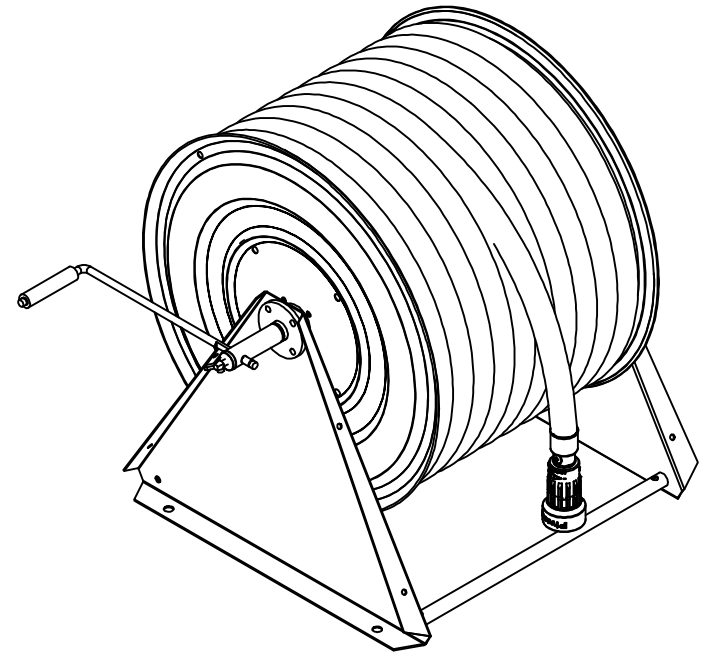

## PV-60 Kela 550/400 19mm/40m PVC - Letkukela, raskas malli

Seinään tai lattialle asennettava raskaaseen käyttöön tarkoitettu malli. Sisältää palopostiletkun, suora-/sumusuihkuputken, 1" sulkuventtiilin, letkuohjaimen ja takaisinkelauskammen. Kelassa 1 sisäkierre syöttöputkelle. Jos käyttötarkoitus on jokin muu, valitse letkuyhdistelmä.

### Ominaisuudet

LVI-numero	2956304
EN 671-1 / 2012 hyväksytty	ei
Letkun tyyppi	PVC
Letkun pituus (m)	40
Letkun halkaisija	19mm (3/4")
Korkeus (mm)	550
Leveys (mm)	550
Syvyys (mm)	600

6 5 4 3 2 1

D

D

C

C

B

B

1" female thread

A

A

6 5 4 3 2 1

PV-60_Dimensional_Drawing	
<p><b>Luottamuksellinen Confidential</b>          Property of PIVASET OY, Leppävirta, Finland.          Not to be handed over to, copied or used by third party.          Two- or three dimensional reproduction of contents          to be authorized by PIVASET OY.</p>	
6.2.2025	