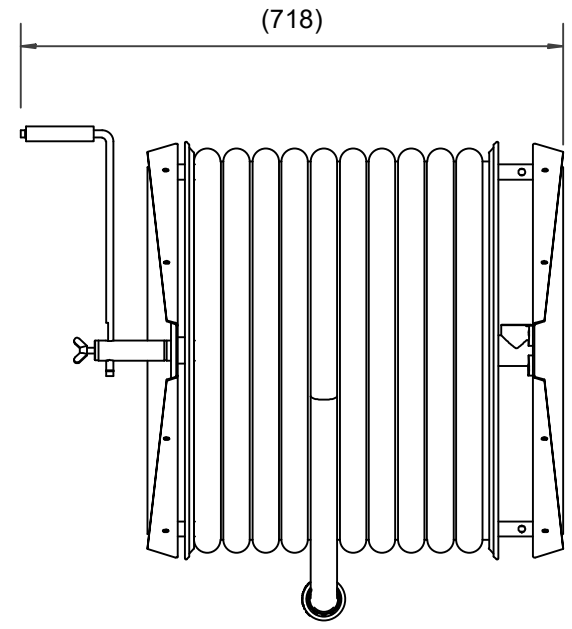

## PV-60 Kela 550/400 19mm/40m PVC - Letkukela, raskas malli

Seinään tai lattialle asennettava raskaaseen käyttöön tarkoitettu malli. Sisältää palopostiletkun, suora-/sumusuihkuputken, 1" sulkuventtiilin, letkuohjaimen ja takaisinkelauskammen. Kelassa 1 sisäkierre syöttöputkelle. Jos käyttötarkoitus on jokin muu, valitse letkuyhdistelmä.

### Ominaisuudet

LVI-numero	2956304
EN 671-1 / 2012 hyväksytty	ei
Letkun tyyppi	PVC
Letkun pituus (m)	40
Letkun halkaisija	19mm (3/4")
Korkeus (mm)	550
Leveys (mm)	550
Syvyys (mm)	600

6 5 4 3 2 1

D

D

C

C

B

B

1" female thread

A

A

6 5 4 3 2 1

PV-60_Dimensional_Drawing	
<p><b>Luottamuksellinen Confidential</b>          Property of PIVASET OY, Leppävirta, Finland.          Not to be handed over to, copied or used by third party.          Two- or three dimensional reproduction of contents          to be authorized by PIVASET OY.</p>	
6.2.2025	