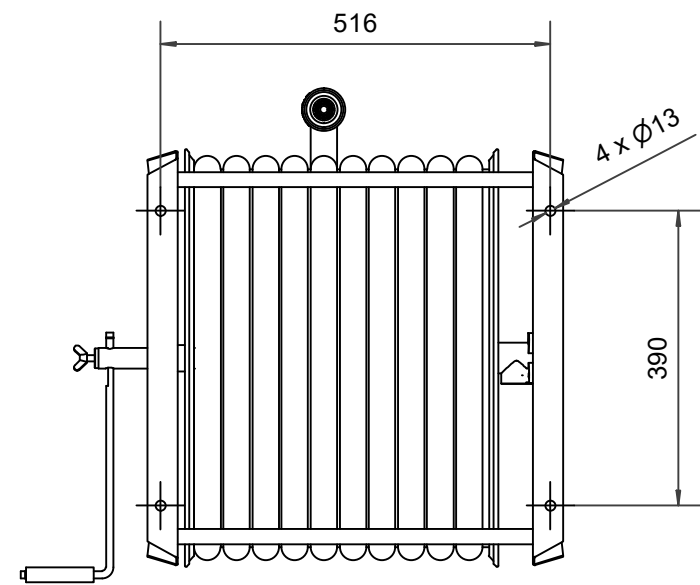

## PV-60 Kela 550/400 19mm/40m PVC - Letkukela, raskas malli

Seinään tai lattialle asennettava raskaaseen käyttöön tarkoitettu malli. Sisältää palopostiletkun, suora-/sumusuihkuputken, 1" sulkuventtiilin, letkuohjaimen ja takaisinkelauskammen. Kelassa 1 sisäkierre syöttöputkelle. Jos käyttötarkoitus on jokin muu, valitse letkuyhdistelmä.

### Ominaisuudet

LVI-numero	2956304
EN 671-1 / 2012 hyväksytty	ei
Letkun tyyppi	PVC
Letkun pituus (m)	40
Letkun halkaisija	19mm (3/4")
Korkeus (mm)	550
Leveys (mm)	550
Syvyys (mm)	600

6 5 4 3 2 1

D

D

C

C

B

B

1" female thread

A

A

6 5 4 3 2 1

PV-60_Dimensional_Drawing	
<p><b>Luottamuksellinen Confidential</b>          Property of PIVASET OY, Leppävirta, Finland.          Not to be handed over to, copied or used by third party.          Two- or three dimensional reproduction of contents          to be authorized by PIVASET OY.</p>	
6.2.2025	