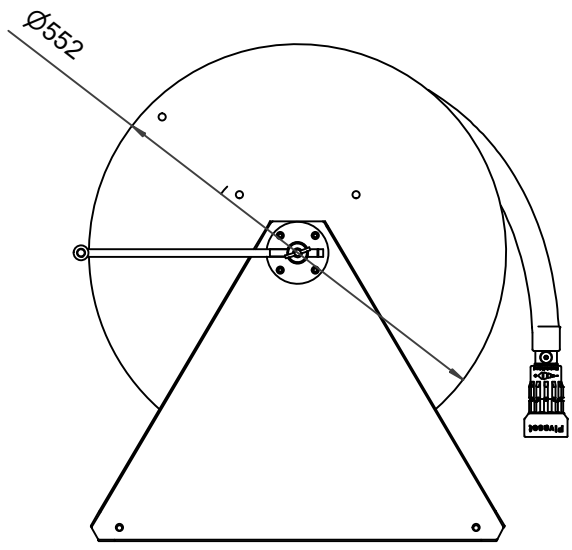

## PV-60 Kela 550/400 19mm/40m PVC - Letkukela, raskas malli

Seinään tai lattialle asennettava raskaaseen käyttöön tarkoitettu malli. Sisältää palopostiletkun, suora-/sumusuihkuputken, 1" sulkuventtiilin, letkuohjaimen ja takaisinkelauskammen. Kelassa 1 sisäkierre syöttöputkelle. Jos käyttötarkoitus on jokin muu, valitse letkuyhdistelmä.

### Ominaisuudet

LVI-numero	2956304
EN 671-1 / 2012 hyväksytty	ei
Letkun tyyppi	PVC
Letkun pituus (m)	40
Letkun halkaisija	19mm (3/4")
Korkeus (mm)	550
Leveys (mm)	550
Syvyys (mm)	600

6 5 4 3 2 1

D

D

C

C

B

B

1" female thread

A

A

6 5 4 3 2 1

PV-60_Dimensional_Drawing	
<p><b>Luottamuksellinen Confidential</b>          Property of PIVASET OY, Leppävirta, Finland.          Not to be handed over to, copied or used by third party.          Two- or three dimensional reproduction of contents          to be authorized by PIVASET OY.</p>	
6.2.2025	