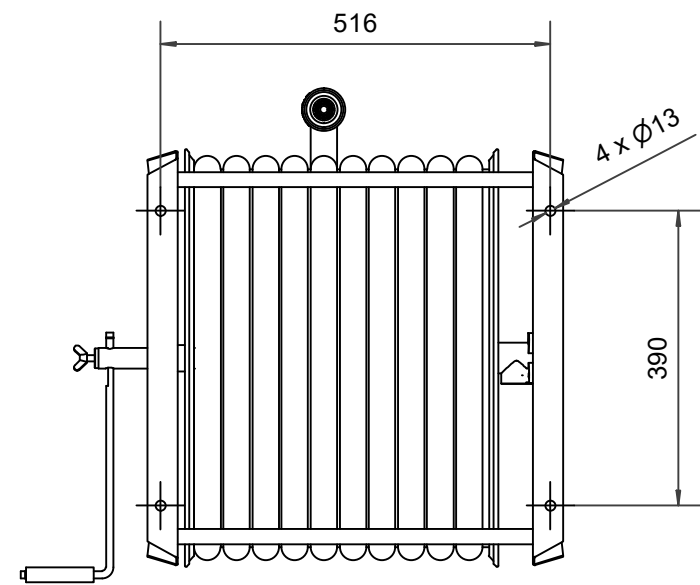

## PV-60 Kela 550/400 19mm/50m - Letkukela, raskas mall

---

## PV-60 Kela 550/400 19mm/50m - Letkukela, raskas malli

Seinään tai lattialle asennettava raskaaseen käyttöön tarkoitettu malli. Sisältää palopostiletkun, suora-/sumusuihkuputken, 1" sulkuventtiilin, letkuohjaimen ja takaisinkelauskammen. Kelassa 1 sisäkierre syöttöputkelle. Jos käyttötarkoitus on jokin muu, valitse letkuyhdistelmä.

### Ominaisuudet

EN 671-1 / 2012 hyväksyty	ei
Letkun tyyppi	kevytletku
Letkun pituus (m)	50
Letkun halkaisija	19mm (3/4")
Korkeus (mm)	550
Leveys (mm)	550
Syvyys (mm)	600

6 5 4 3 2 1

D

D

C

C

B

B

1" female thread

A

A

6 5 4 3 2 1

PV-60_Dimensional_Drawing	
<p><b>Luottamuksellinen Confidential</b>          Property of PIVASET OY, Leppävirta, Finland.          Not to be handed over to, copied or used by third party.          Two- or three dimensional reproduction of contents          to be authorized by PIVASET OY.</p>	
6.2.2025	