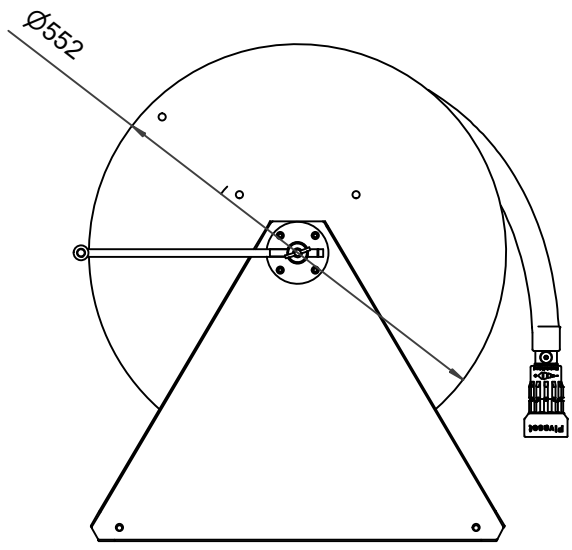

## PV-60 Kela 550/400 19mm/50m - Letkukela, raskas malli

Seinään tai lattialle asennettava raskaaseen käyttöön tarkoitettu malli. Sisältää palopostiletkun, suora-/sumusuihkuputken, 1" sulkuventtiilin, letkuohjaimen ja takaisinkelauskammen. Kelassa 1 sisäkierre syöttöputkelle. Jos käyttötarkoitus on jokin muu, valitse letkuyhdistelmä.

### Ominaisuudet

EN 671-1 / 2012 hyväksyty	ei
Letkun tyyppi	kevytletku
Letkun pituus (m)	50
Letkun halkaisija	19mm (3/4")
Korkeus (mm)	550
Leveys (mm)	550
Syvyys (mm)	600

6 5 4 3 2 1

D

D

C

C

B

B

1" female thread

A

A

6 5 4 3 2 1

PV-60_Dimensional_Drawing	
<p><b>Luottamuksellinen Confidential</b>          Property of PIVASET OY, Leppävirta, Finland.          Not to be handed over to, copied or used by third party.          Two- or three dimensional reproduction of contents          to be authorized by PIVASET OY.</p>	
6.2.2025	