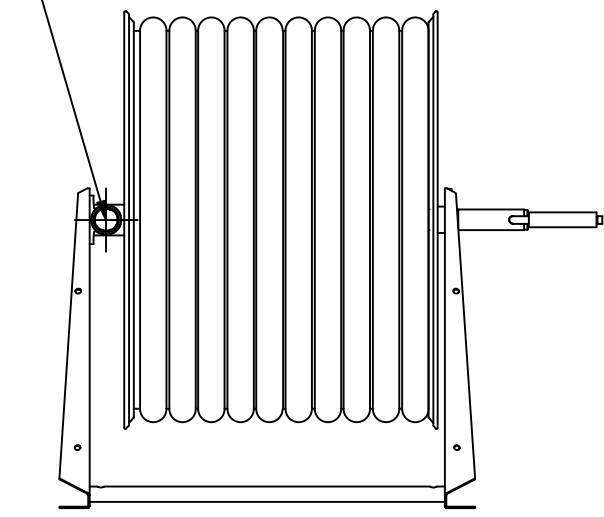

## PV-60 Kela 550/400 19mm/50m - Letkukela, raskas malli

Seinään tai lattialle asennettava raskaaseen käyttöön tarkoitettu malli. Sisältää palopostiletkun, suora-/sumusuihkuputken, 1" sulkuventtiilin, letkuohjaimen ja takaisinkelauskammen. Kelassa 1 sisäkierre syöttöputkelle. Jos käyttötarkoitus on jokin muu, valitse letkuyhdistelmä.

### Ominaisuudet

EN 671-1 / 2012 hyväksyty	ei
Letkun tyyppi	kevytletku
Letkun pituus (m)	50
Letkun halkaisija	19mm (3/4")
Korkeus (mm)	550
Leveys (mm)	550
Syvyys (mm)	600

6 5 4 3 2 1

D

D

C

C

B

B

1" female thread

A

A

6 5 4 3 2 1

PV-60_Dimensional_Drawing	
<p><b>Luottamuksellinen Confidential</b>          Property of PIVASET OY, Leppävirta, Finland.          Not to be handed over to, copied or used by third party.          Two- or three dimensional reproduction of contents          to be authorized by PIVASET OY.</p>	
6.2.2025	