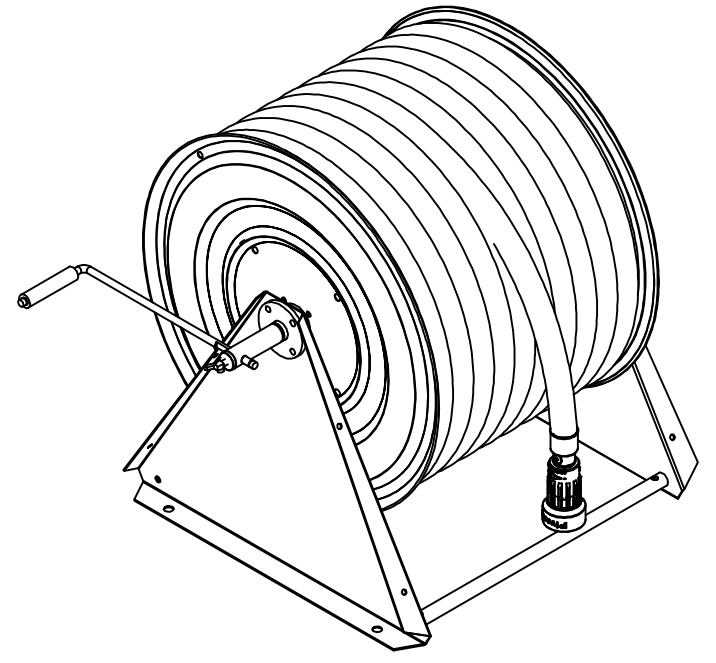

## PV-60 Kela 550/400 19mm/50m - Letkukela, raskas malli

Seinään tai lattialle asennettava raskaaseen käyttöön tarkoitettu malli. Sisältää palopostiletkun, suora-/sumusuihkuputken, 1" sulkuventtiilin, letkuohjaimen ja takaisinkelauskammen. Kelassa 1 sisäkierre syöttöputkelle. Jos käyttötarkoitus on jokin muu, valitse letkuyhdistelmä.

### Ominaisuudet

EN 671-1 / 2012 hyväksyty	ei
Letkun tyyppi	kevytletku
Letkun pituus (m)	50
Letkun halkaisija	19mm (3/4")
Korkeus (mm)	550
Leveys (mm)	550
Syvyys (mm)	600

6 5 4 3 2 1

D

D

C

C

B

B

1" female thread

A

A

6 5 4 3 2 1

PV-60_Dimensional_Drawing	
<p><b>Luottamuksellinen Confidential</b>          Property of PIVASET OY, Leppävirta, Finland.          Not to be handed over to, copied or used by third party.          Two- or three dimensional reproduction of contents          to be authorized by PIVASET OY.</p>	
6.2.2025	