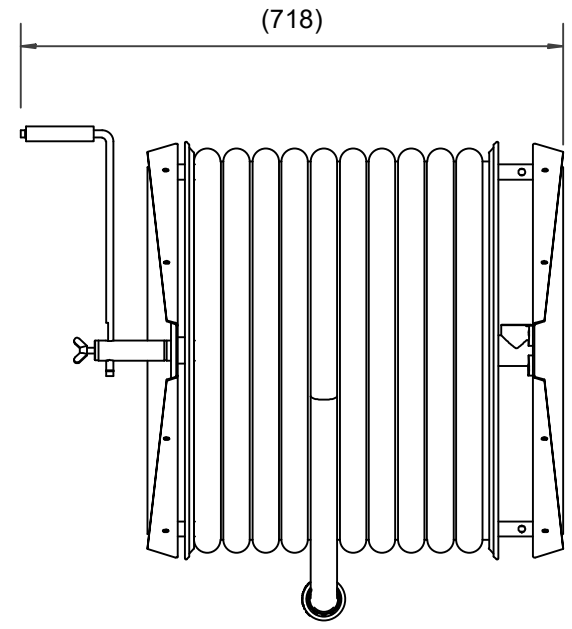

## PV-60 Kela 550/400 19mm/50m - Letkukela, raskas malli

Seinään tai lattialle asennettava raskaaseen käyttöön tarkoitettu malli. Sisältää palopostiletkun, suora-/sumusuihkuputken, 1" sulkuventtiilin, letkuohjaimen ja takaisinkelauskammen. Kelassa 1 sisäkierre syöttöputkelle. Jos käyttötarkoitus on jokin muu, valitse letkuyhdistelmä.

### Ominaisuudet

EN 671-1 / 2012 hyväksyty	ei
Letkun tyyppi	kevytletku
Letkun pituus (m)	50
Letkun halkaisija	19mm (3/4")
Korkeus (mm)	550
Leveys (mm)	550
Syvyys (mm)	600

6 5 4 3 2 1

D

D

C

C

B

B

1" female thread

A

A

6 5 4 3 2 1

PV-60_Dimensional_Drawing	
<p><b>Luottamuksellinen Confidential</b>          Property of PIVASET OY, Leppävirta, Finland.          Not to be handed over to, copied or used by third party.          Two- or three dimensional reproduction of contents          to be authorized by PIVASET OY.</p>	
6.2.2025	