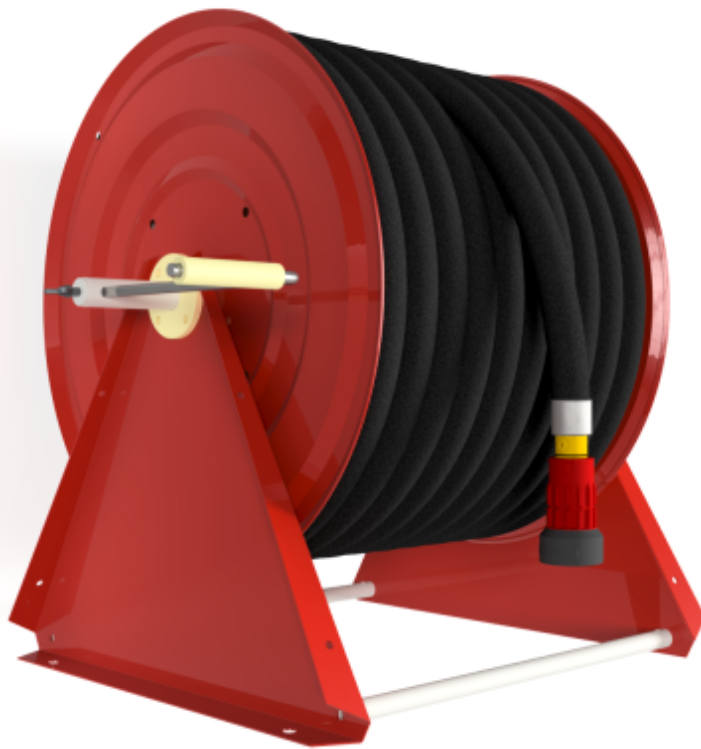

## PV-60 Kela 550/400 19mm/50m - Letkukela, raskas mall

---

## PV-60 Kela 550/400 19mm/50m - Letkukela, raskas malli

Seinään tai lattialle asennettava raskaaseen käyttöön tarkoitettu malli. Sisältää palopostiletkun, suora-/sumusuihkuputken, 1" sulkuventtiilin, letkuohjaimen ja takaisinkelauskammen. Kelassa 1 sisäkierre syöttöputkelle. Jos käyttötarkoitus on jokin muu, valitse letkuyhdistelmä.

### Ominaisuudet

EN 671-1 / 2012 hyväksyty	ei
Letkun tyyppi	kevytletku
Letkun pituus (m)	50
Letkun halkaisija	19mm (3/4")
Korkeus (mm)	550
Leveys (mm)	550
Syvyys (mm)	600

6 5 4 3 2 1

D

D

C

C

B