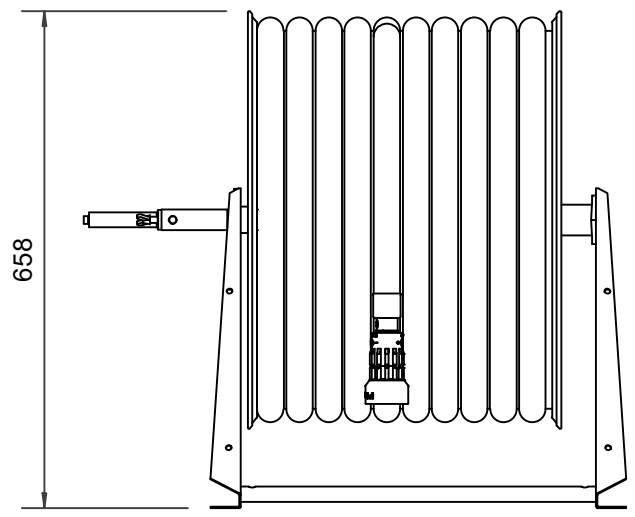

## PV-60 Kela 550/400 19mm/50m - Letkukela, raskas malli

Seinään tai lattialle asennettava raskaaseen käyttöön tarkoitettu malli. Sisältää palopostiletkun, suora-/sumusuihkuputken, 1" sulkuventtiilin, letkuohjaimen ja takaisinkelauskammen. Kelassa 1 sisäkierre syöttöputkelle. Jos käyttötarkoitus on jokin muu, valitse letkuyhdistelmä.

### Ominaisuudet

EN 671-1 / 2012 hyväksyty	ei
Letkun tyyppi	kevytletku
Letkun pituus (m)	50
Letkun halkaisija	19mm (3/4")
Korkeus (mm)	550
Leveys (mm)	550
Syvyys (mm)	600

6 5 4 3 2 1

D

D

C

C

B

B

1" female thread

A

A

6 5 4 3 2 1

PV-60_Dimensional_Drawing	
<p><b>Luottamuksellinen Confidential</b>          Property of PIVASET OY, Leppävirta, Finland.          Not to be handed over to, copied or used by third party.          Two- or three dimensional reproduction of contents          to be authorized by PIVASET OY.</p>	
6.2.2025	