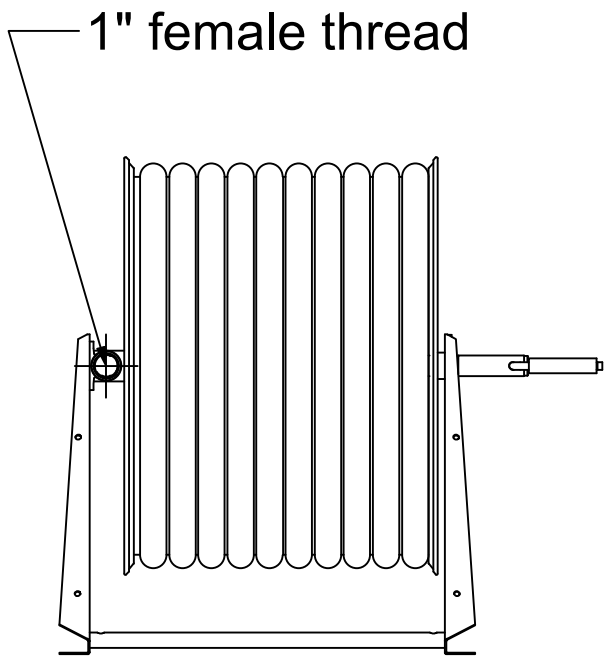

## PV-60 Kela 550/400 19mm/50m PVC - Letkukela, raskas malli

Seinään tai lattialle asennettava raskaaseen käyttöön tarkoitettu malli. Sisältää palopostiletkun, suora-/sumusuihkuputken, 1" sulkuventtiilin, letkuohjaimen ja takaisinkelauskammen. Kelassa 1 sisäkierre syöttöputkelle. Jos käyttötarkoitus on jokin muu, valitse letkuyhdistelmä.

### Ominaisuudet

LVI-numero	2956306
EN 671-1 / 2012 hyväksytty	ei
Letkun tyyppi	PVC
Letkun pituus (m)	50
Letkun halkaisija	19mm (3/4")
Korkeus (mm)	550
Leveys (mm)	550
Syvyys (mm)	600

6 5 4 3 2 1

D  
C  
B  
A