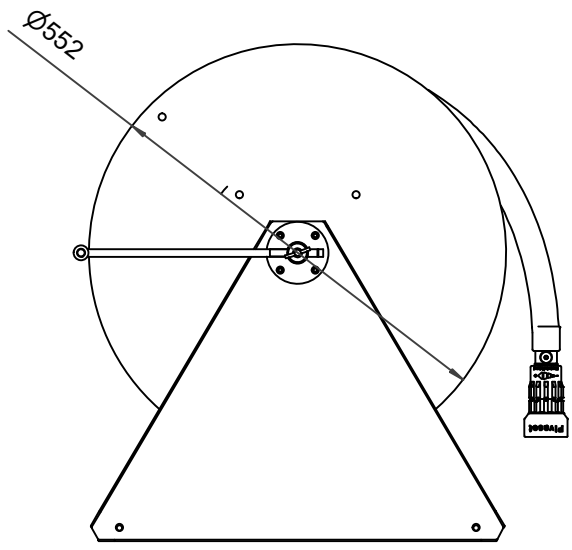

## PV-60 Kela 550/400 19mm/50m PVC - Letkukela, raskas malli

Seinään tai lattialle asennettava raskaaseen käyttöön tarkoitettu malli. Sisältää palopostiletkun, suora-/sumusuihkuputken, 1" sulkuventtiilin, letkuohjaimen ja takaisinkelauskammen. Kelassa 1 sisäkierre syöttöputkelle. Jos käyttötarkoitus on jokin muu, valitse letkuyhdistelmä.

### Ominaisuudet

LVI-numero	2956306
EN 671-1 / 2012 hyväksytty	ei
Letkun tyyppi	PVC
Letkun pituus (m)	50
Letkun halkaisija	19mm (3/4")
Korkeus (mm)	550
Leveys (mm)	550
Syvyys (mm)	600

6 5 4 3 2 1

D  
C  
B  
A