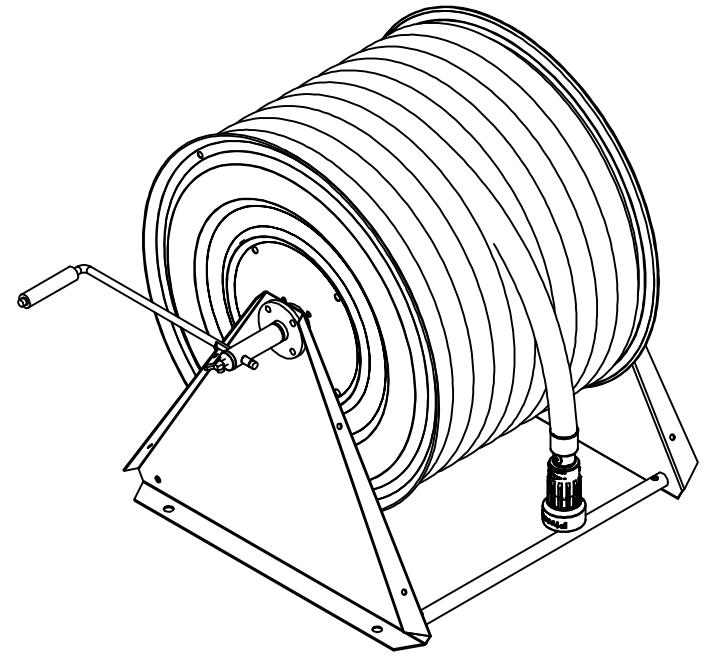

## PV-60 Kela 550/400 19mm/50m PVC - Letkukela, raskas malli

Seinään tai lattialle asennettava raskaaseen käyttöön tarkoitettu malli. Sisältää palopostiletkun, suora-/sumusuihkuputken, 1" sulkuventtiilin, letkuohjaimen ja takaisinkelauskammen. Kelassa 1 sisäkierre syöttöputkelle. Jos käyttötarkoitus on jokin muu, valitse letkuyhdistelmä.

### Ominaisuudet

LVI-numero	2956306
EN 671-1 / 2012 hyväksytty	ei
Letkun tyyppi	PVC
Letkun pituus (m)	50
Letkun halkaisija	19mm (3/4")
Korkeus (mm)	550
Leveys (mm)	550
Syvyys (mm)	600

6 5 4 3 2 1

D  
C  
B  
A