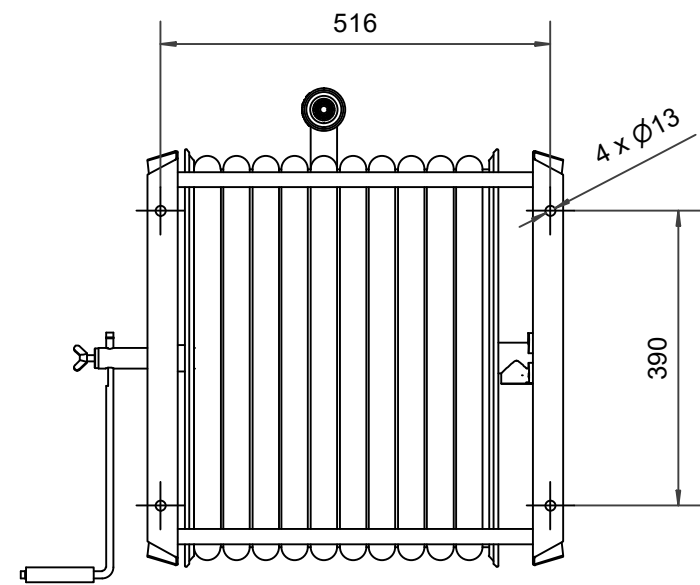

## PV-60 Kela 550/400 19mm/50m PVC - Letkukela, raskas malli

Seinään tai lattialle asennettava raskaaseen käyttöön tarkoitettu malli. Sisältää palopostiletkun, suora-/sumusuihkuputken, 1" sulkuventtiilin, letkuohjaimen ja takaisinkelauskammen. Kelassa 1 sisäkierre syöttöputkelle. Jos käyttötarkoitus on jokin muu, valitse letkuyhdistelmä.

### Ominaisuudet

LVI-numero	2956306
EN 671-1 / 2012 hyväksytty	ei
Letkun tyyppi	PVC
Letkun pituus (m)	50
Letkun halkaisija	19mm (3/4")
Korkeus (mm)	550
Leveys (mm)	550
Syvyys (mm)	600

6 5 4 3 2 1

D  
C  
B  
A