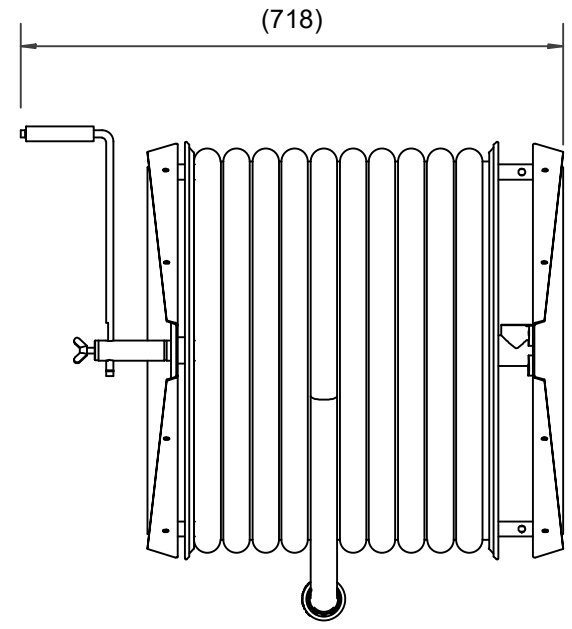

## PV-60 Kela 550/400 19mm/50m PVC - Letkukela, raskas malli

Seinään tai lattialle asennettava raskaaseen käyttöön tarkoitettu malli. Sisältää palopostiletkun, suora-/sumusuihkuputken, 1" sulkuventtiilin, letkuohjaimen ja takaisinkelauskammen. Kelassa 1 sisäkierre syöttöputkelle. Jos käyttötarkoitus on jokin muu, valitse letkuyhdistelmä.

### Ominaisuudet

LVI-numero	2956306
EN 671-1 / 2012 hyväksytty	ei
Letkun tyyppi	PVC
Letkun pituus (m)	50
Letkun halkaisija	19mm (3/4")
Korkeus (mm)	550
Leveys (mm)	550
Syvyys (mm)	600

6 5 4 3 2 1

D  
C  
B  
A