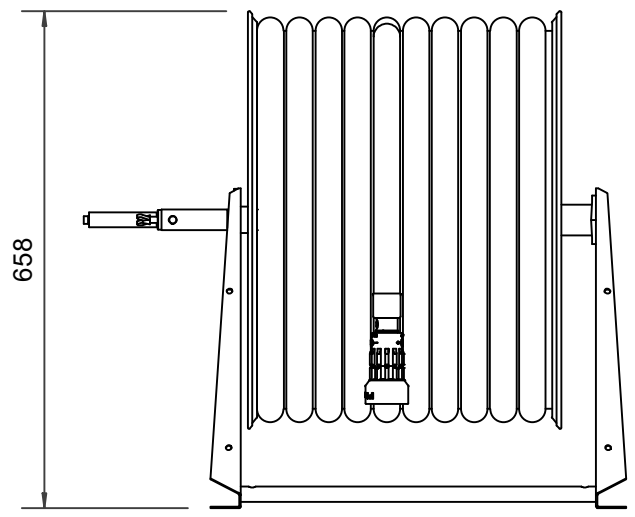

## PV-60 Kela 550/400 19mm/50m PVC - Letkukela, raskas malli

Seinään tai lattialle asennettava raskaaseen käyttöön tarkoitettu malli. Sisältää palopostiletkun, suora-/sumusuihkuputken, 1" sulkuventtiilin, letkuohjaimen ja takaisinkelauskammen. Kelassa 1 sisäkierre syöttöputkelle. Jos käyttötarkoitus on jokin muu, valitse letkuyhdistelmä.

### Ominaisuudet

LVI-numero	2956306
EN 671-1 / 2012 hyväksytty	ei
Letkun tyyppi	PVC
Letkun pituus (m)	50
Letkun halkaisija	19mm (3/4")
Korkeus (mm)	550
Leveys (mm)	550
Syvyys (mm)	600

6 5 4 3 2 1

D  
C  
B  
A